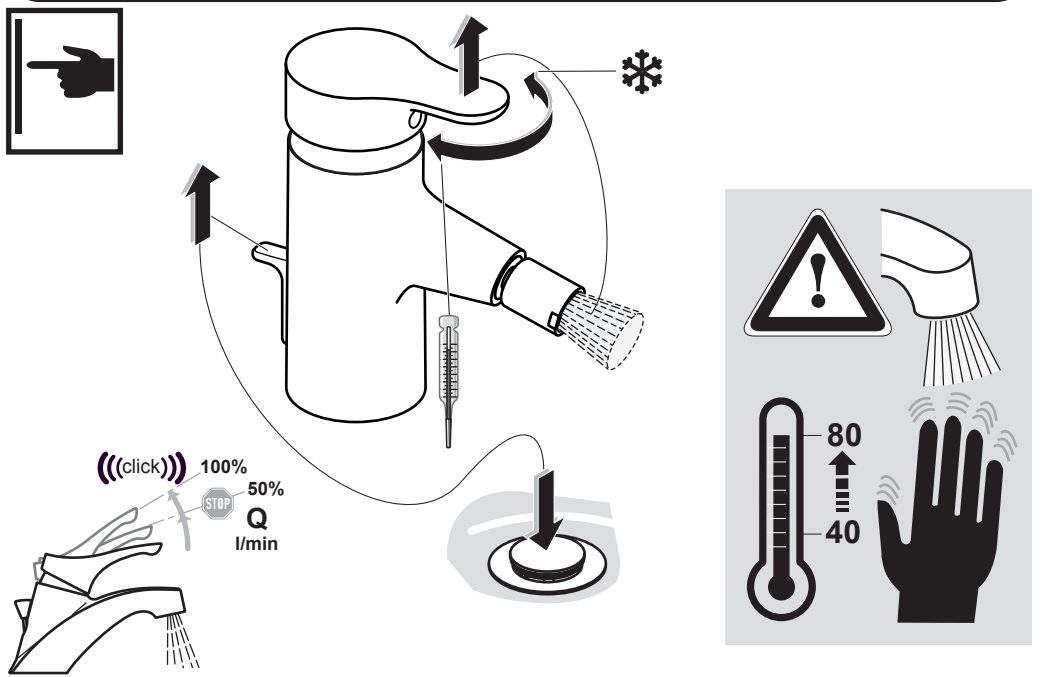

Jasper Morrison
E 6405 ..

0811 / A 865 729 40
 (+ A 865 612)
 Made in Europe

Ideal Standard International BVBA
 Chaussée de Wavre, 1789 - box 15
 1160 Bruxelles
 Belgium

www.idealstandardinternational.com