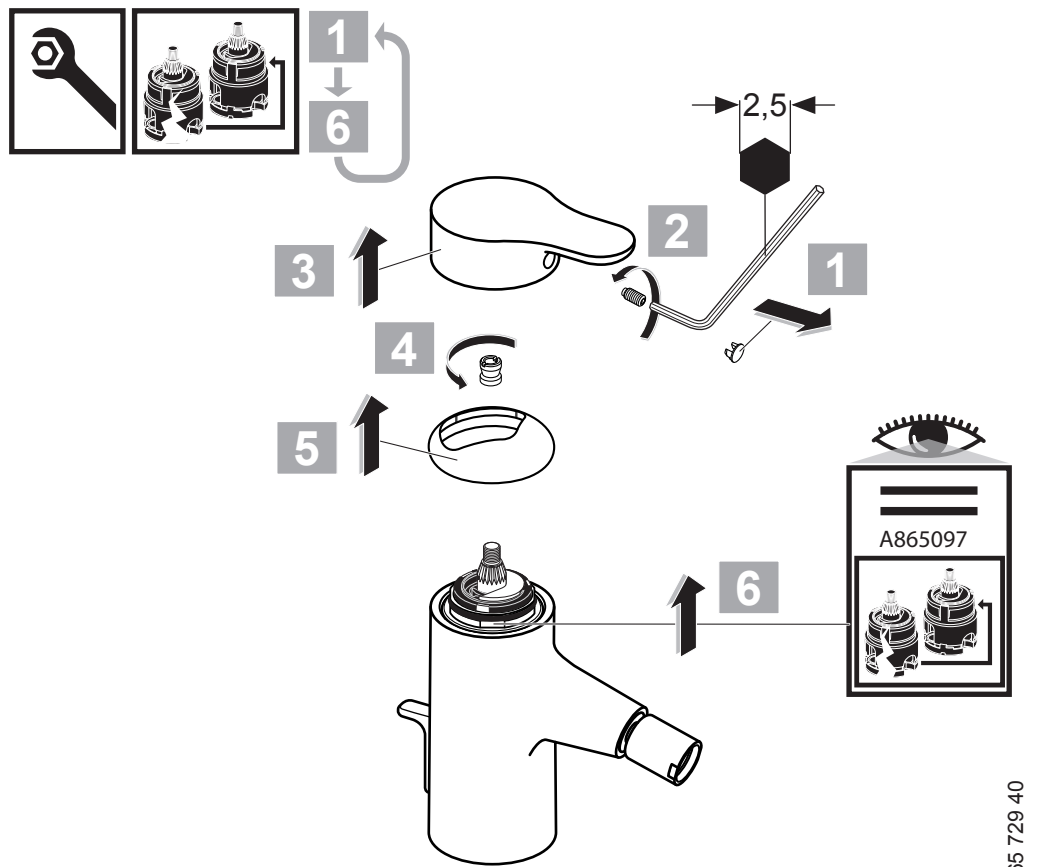

Jasper Morrison
E 6405 ..

0811 / A 865 729 40
 (+ A 865 612)
 Made in Europe

Ideal Standard International BVBA
 Chaussée de Wavre, 1789 - box 15
 1160 Bruxelles
 Belgium

www.idealstandardinternational.com