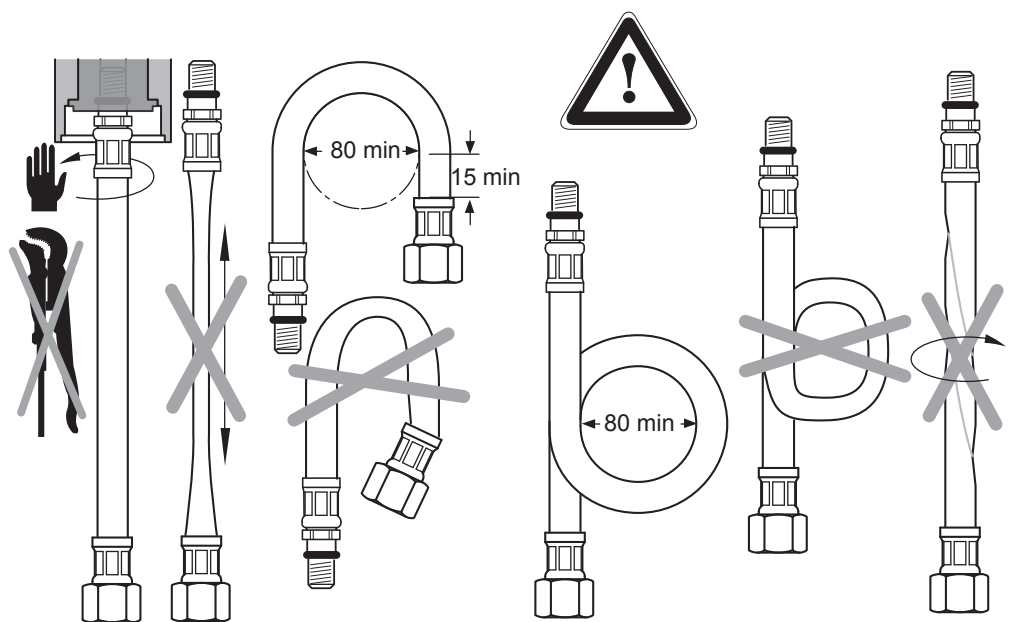

Jasper Morrison
E 6405 ..

0811 / A 865 729 40
 (+ A 865 612)
 Made in Europe

Ideal Standard International BVBA
 Chaussée de Wavre, 1789 - box 15
 1160 Bruxelles
 Belgium

www.idealstandardinternational.com