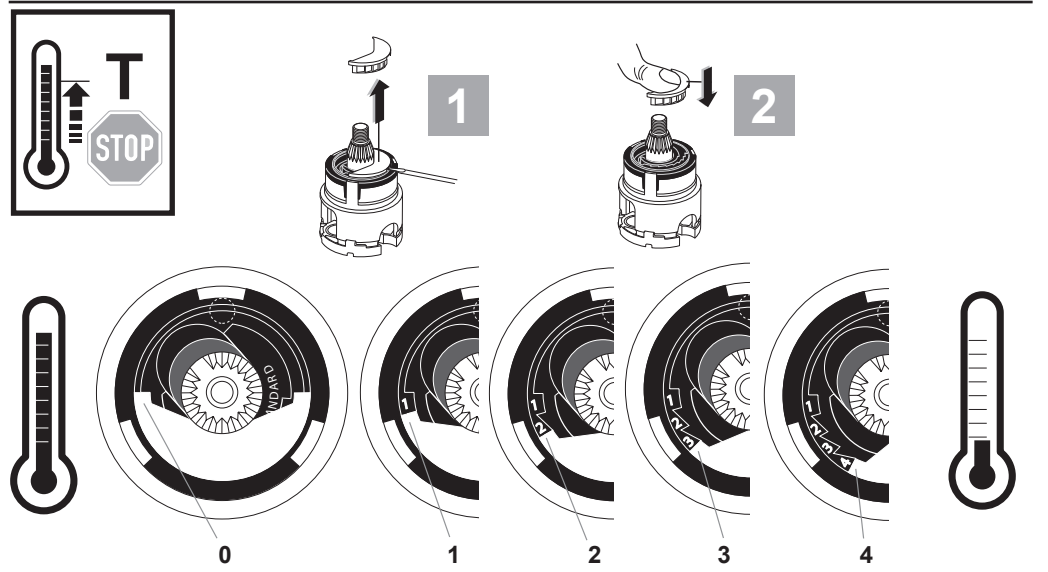

Jasper Morrison
E 6405 ..

0811 / A 865 729 40
 (+ A 865 612)
 Made in Europe

Ideal Standard International BVBA
 Chaussée de Wavre, 1789 - box 15
 1160 Bruxelles
 Belgium

www.idealstandardinternational.com