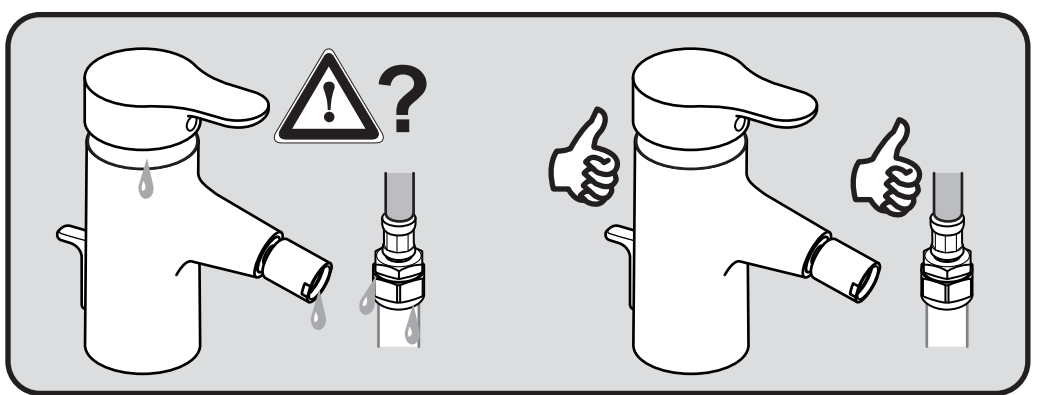

Jasper Morrison
E 6405 ..

0811 / A 865 729 40
 (+ A 865 612)
 Made in Europe

Ideal Standard International BVBA
 Chaussée de Wavre, 1789 - box 15
 1160 Bruxelles
 Belgium

www.idealstandardinternational.com