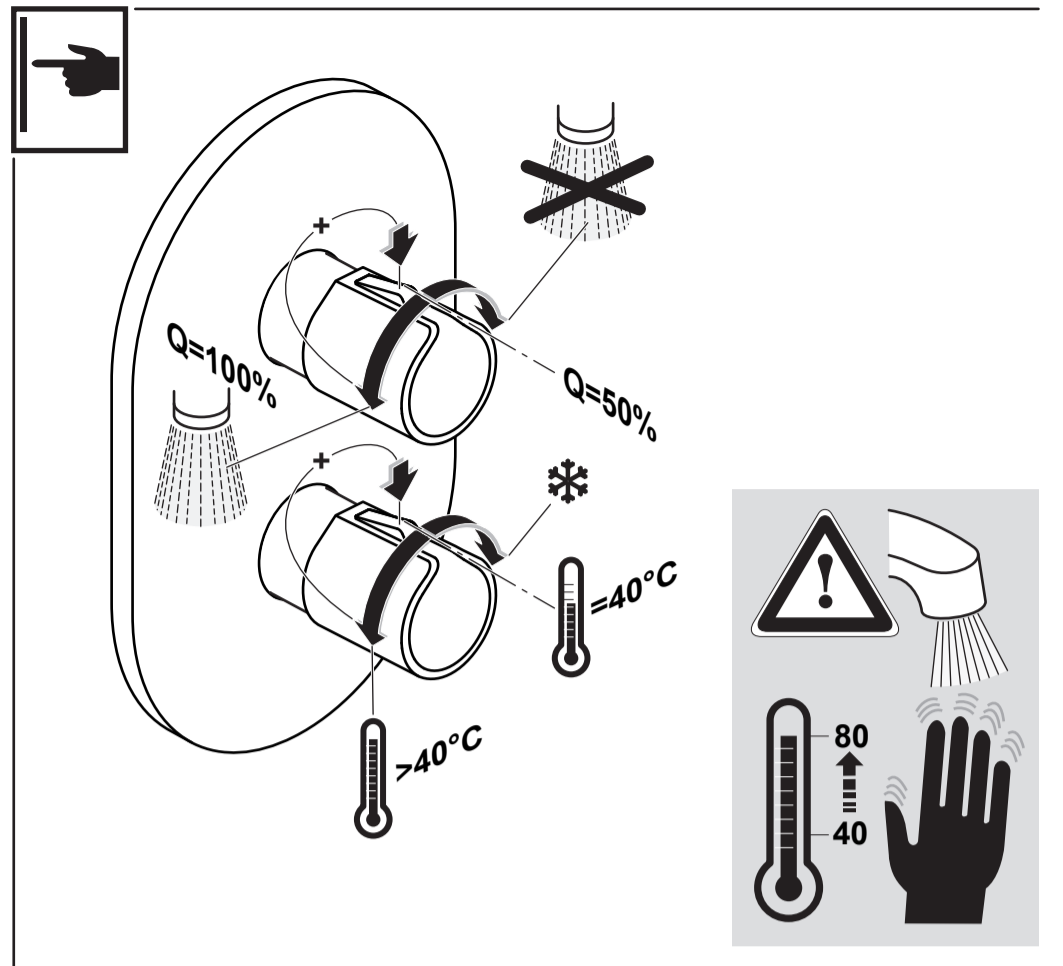

ACTIVE
A 4105 AA

0811 / A 865 699
 (+ A 865 612)
 Made in Germany

Ideal Standard International BVBA
 Chaussée de Wavre, 1789 - box 15
 1160 Bruxelles
 Belgium

www.idealstandardinternational.com

| | | | | | | | | |
|--|----------|-----|--|---------|--|----------|--|-------------------------|
| | P | bar | | MAX. 10 | | 5 | | Q (3 bar) |
| | T | °C | | MAX. 80 | | 65 40 | | |