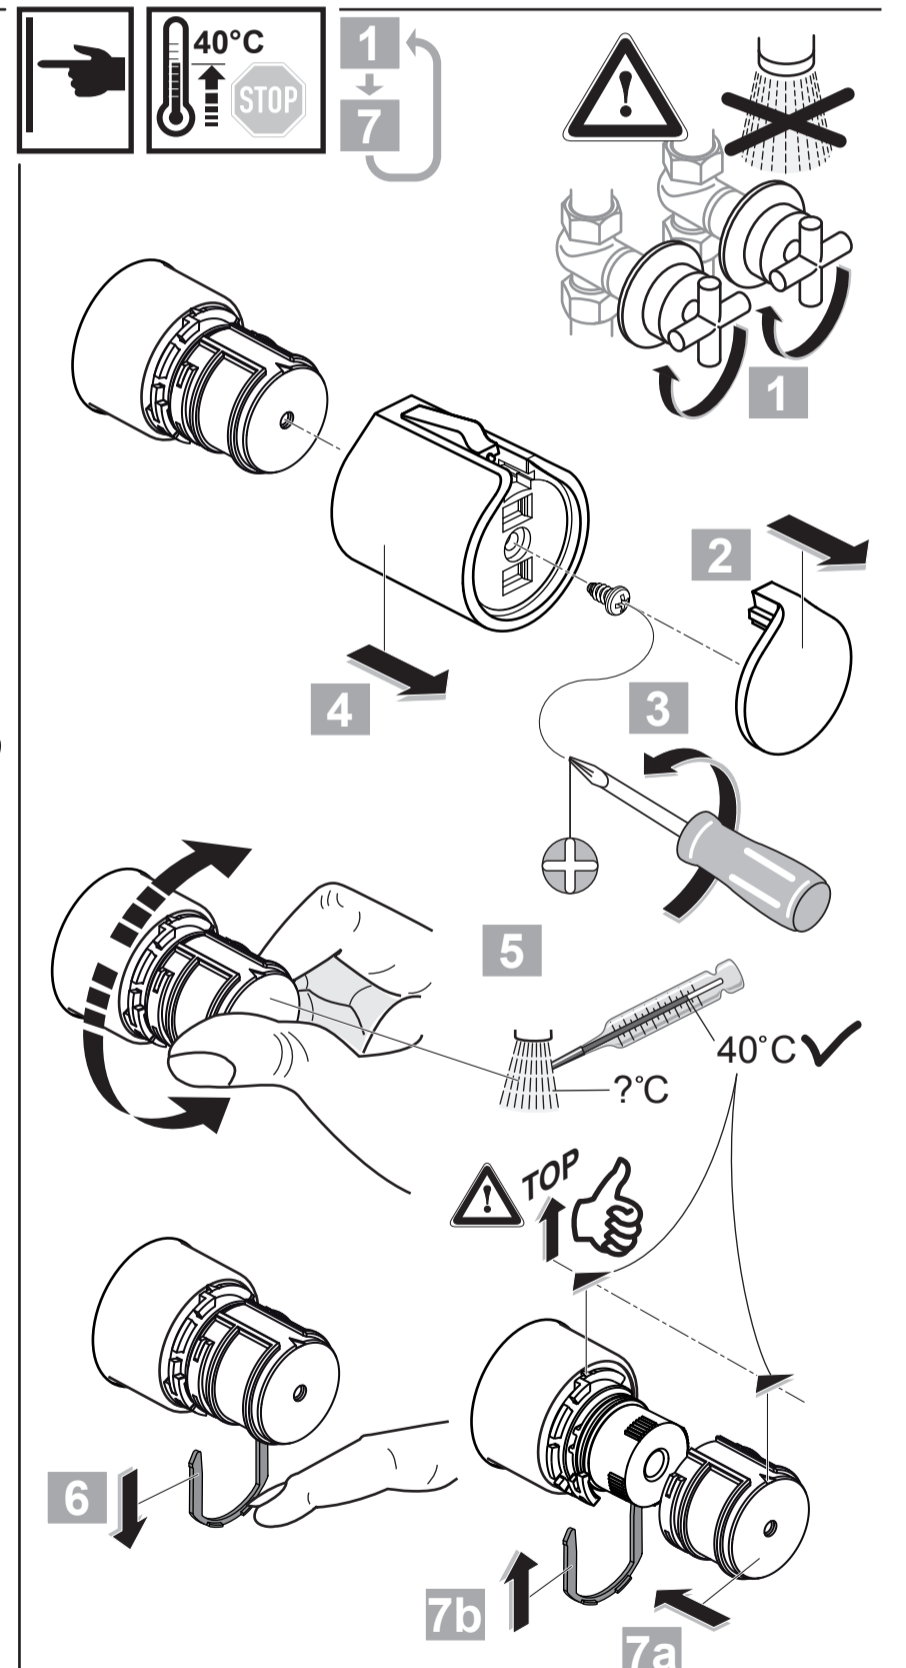

ACTIVE
A 4105 AA

0811 / A 865 699
 (+ A 865 612)
 Made in Germany

Ideal Standard International BVBA
 Chaussée de Wavre, 1789 - box 15
 1160 Bruxelles
 Belgium

www.idealstandardinternational.com

| | | | | | | | | |
|--|----------|-----|--|---------|--|----------|--|-------------------------|
| | P | bar | | MAX. 10 | | 5 | | Q (3 bar) |
| | T | °C | | MAX. 80 | | 65 40 | | |