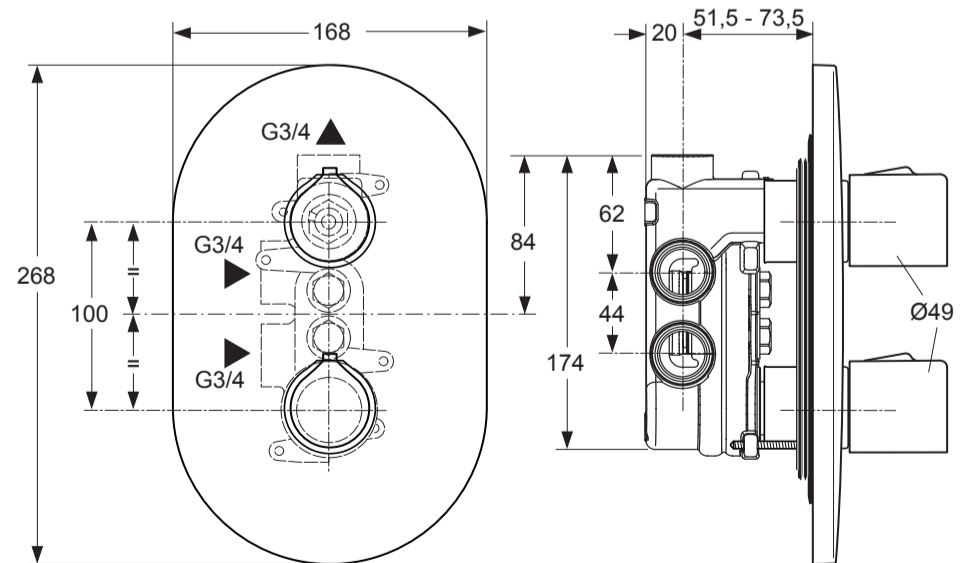

Position

- | | |
|------------------------|-------------------|
| 1 = A 860 425 AA | 12 = A 960 587 NU |
| 3 = A 860 455 AA | 13 = A 960 588 NU |
| 4 = A 962 998 NU | 14 = A 960 589 NU |
| 5 = A 860 454 AA | 15 = A 961 665 NU |
| 6 = A 960 045 AA | 16 = A 860 415 NU |
| 7 = A 961 957 NU(3St.) | 18 = A 960 462 NU |
| 8 = A 963 425 NU | 19 = A 963 432 NU |
| 9 = A 961 623 NU | 20 = A 963 510 NU |
| 10 = A 963 426 AA | 23 = A 963 434 NU |
| 11 = A 963 427 NU | |

ACTIVE
A 4105 AA

0811 / A 865 699
 (+ A 865 612)
 Made in Germany

Ideal Standard International BVBA
 Chaussée de Wavre, 1789 - box 15
 1160 Bruxelles
 Belgium

www.idealstandardinternational.com

| | | | | | | | | |
|--|----------|-----|--|---------|--|----------|--|-------------------------|
| | P | bar | | MAX. 10 | | 5 | | Q (3 bar) |
| | T | °C | | MAX. 80 | | 65 40 | | |