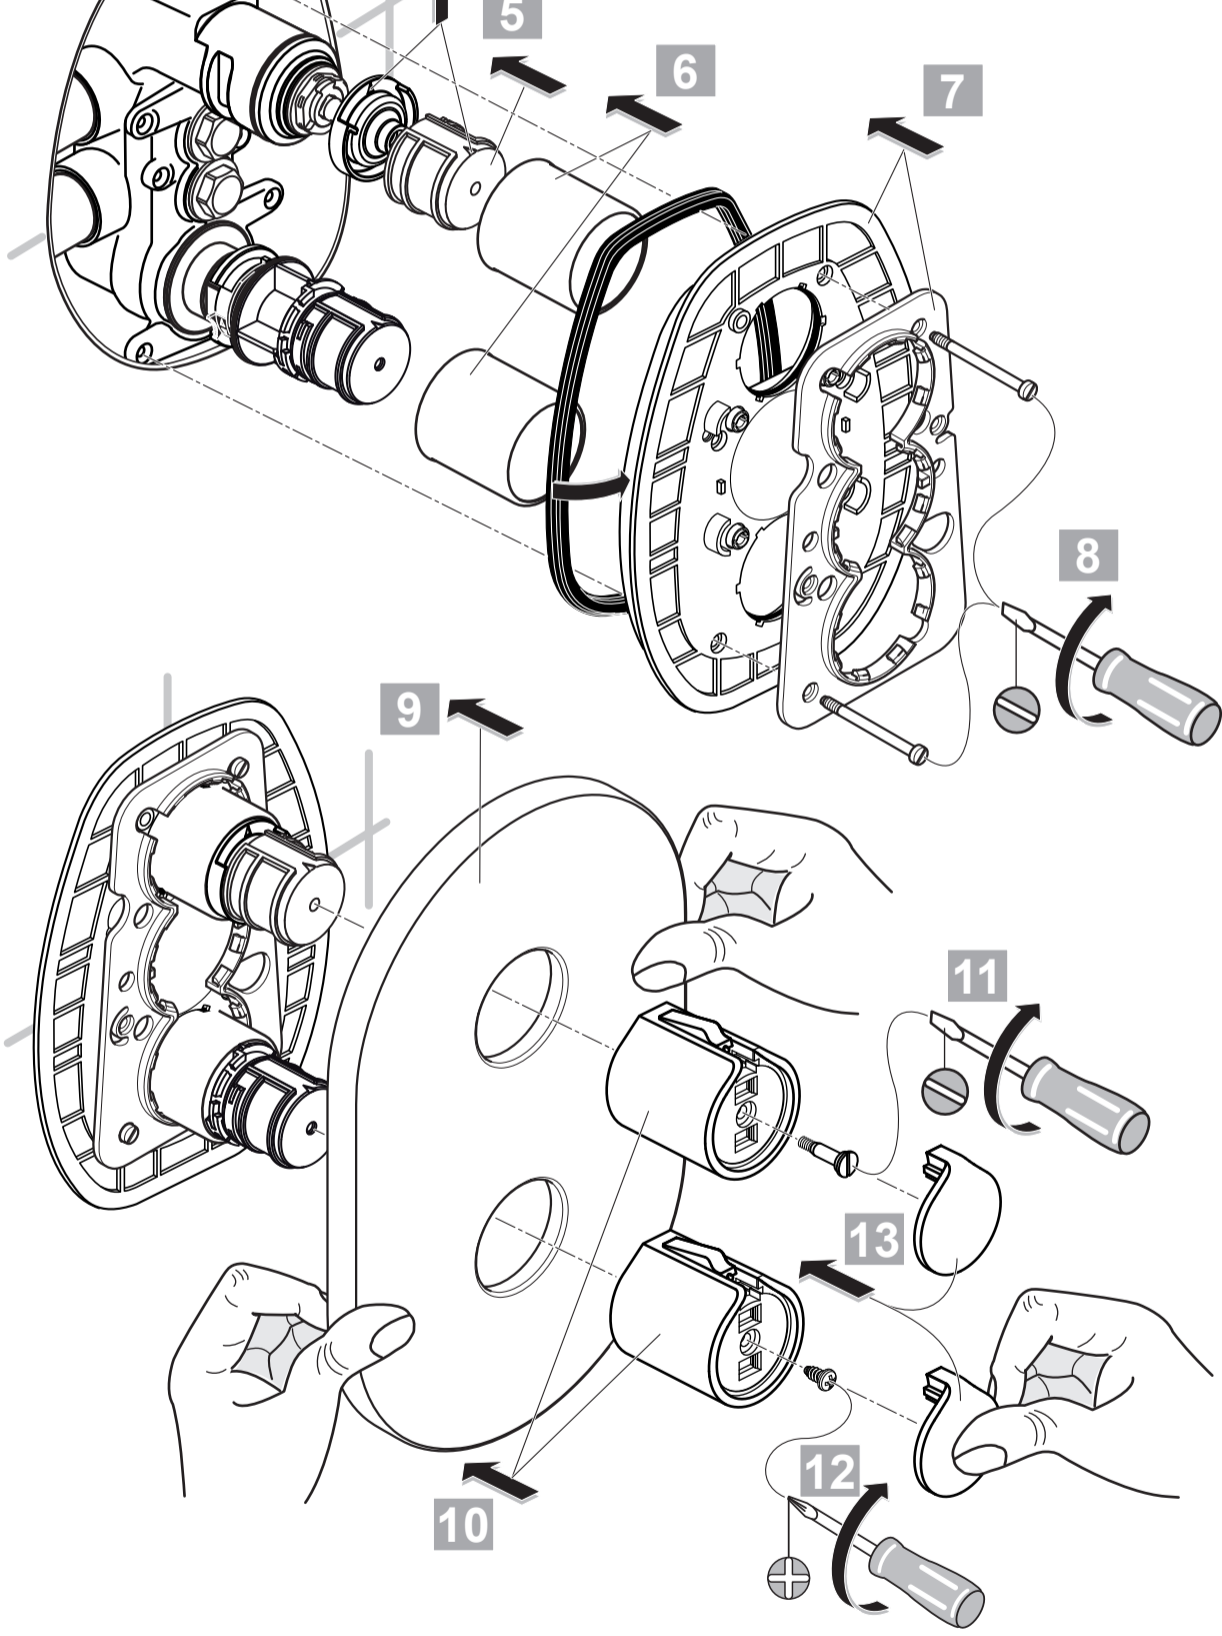

Position

- | | |
|------------------------|-------------------|
| 1 = A 860 425 AA | 12 = A 960 587 NU |
| 3 = A 860 455 AA | 13 = A 960 588 NU |
| 4 = A 962 998 NU | 14 = A 960 589 NU |
| 5 = A 860 454 AA | 15 = A 961 665 NU |
| 6 = A 960 045 AA | 16 = A 860 415 NU |
| 7 = A 961 957 NU(3St.) | 18 = A 960 462 NU |
| 8 = A 963 425 NU | 19 = A 963 432 NU |
| 9 = A 961 623 NU | 20 = A 963 510 NU |
| 10 = A 963 426 AA | 23 = A 963 434 NU |
| 11 = A 963 427 NU | |

ACTIVE
A 4105 AA

0811 / A 865 699
 (+ A 865 612)
 Made in Germany

Ideal Standard International BVBA
 Chaussée de Wavre, 1789 - box 15
 1160 Bruxelles
 Belgium

www.idealstandardinternational.com

| | | | | | | | | |
|--|----------|-----|--|---------|--|----------|--|-------------------------|
| | P | bar | | MAX. 10 | | 5 | | Q (3 bar) |
| | T | °C | | MAX. 80 | | 65 40 | | |