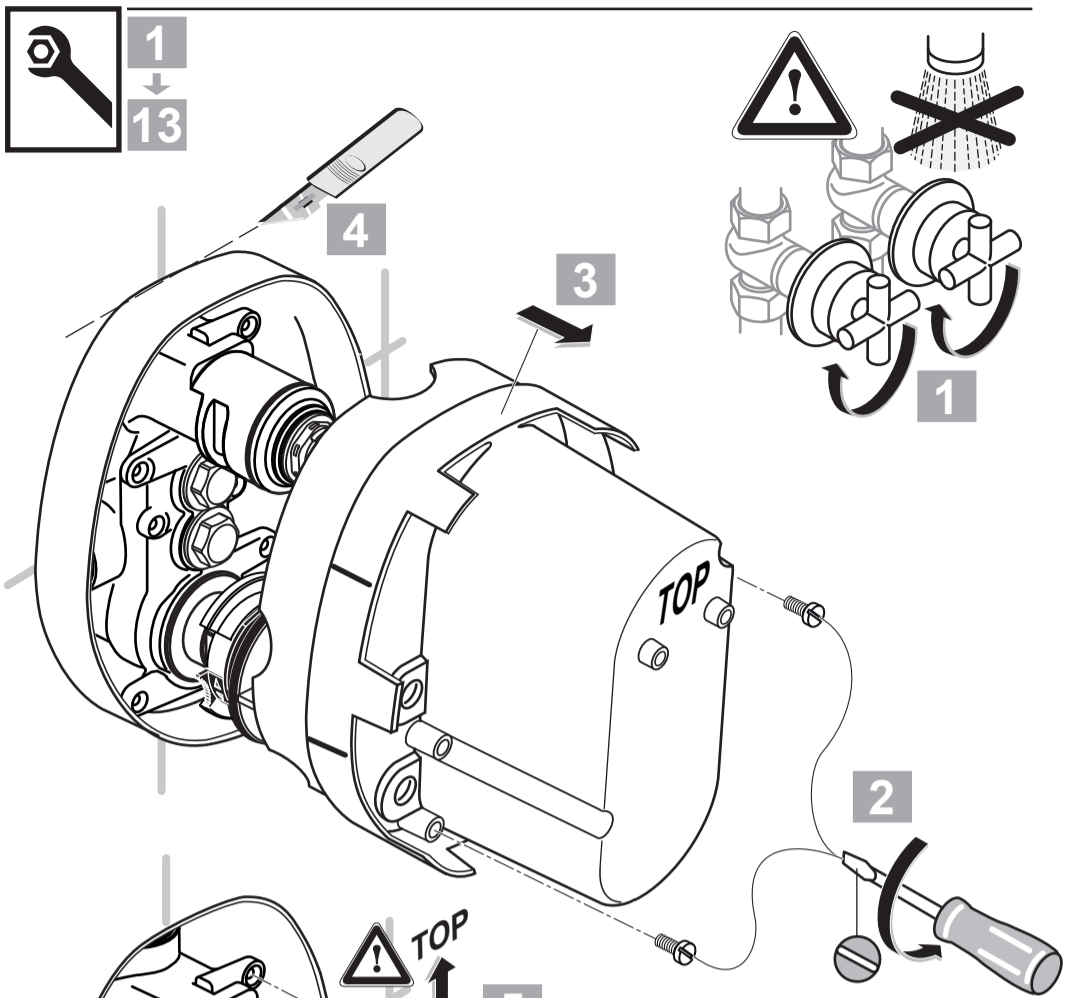

ACTIVE
A 4105 AA

0811 / A 865 699
 (+ A 865 612)
 Made in Germany

Ideal Standard International BVBA
 Chaussée de Wavre, 1789 - box 15
 1160 Bruxelles
 Belgium

www.idealstandardinternational.com

| | | | | | | | | |
|--|----------|-----|--|---------|--|----------|--|-------------------------|
| | P | bar | | MAX. 10 | | 5 | | Q (3 bar) |
| | T | °C | | MAX. 80 | | 65 40 | | |