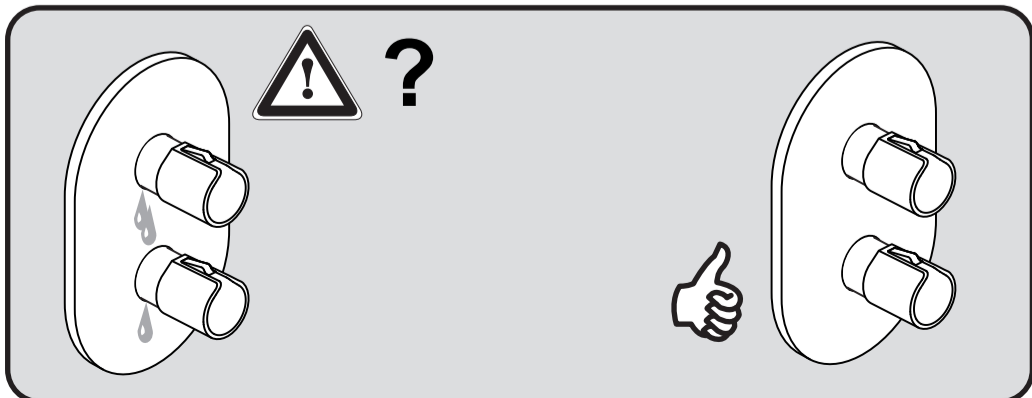

ACTIVE
A 4105 AA

0811 / A 865 699
 (+ A 865 612)
 Made in Germany

Ideal Standard International BVBA
 Chaussée de Wavre, 1789 - box 15
 1160 Bruxelles
 Belgium

www.idealstandardinternational.com

| | | | | | | | | |
|--|----------|-----|--|---------|--|----------|--|-------------------------|
| | P | bar | | MAX. 10 | | 5 | | Q (3 bar) |
| | T | °C | | MAX. 80 | | 65 40 | | |