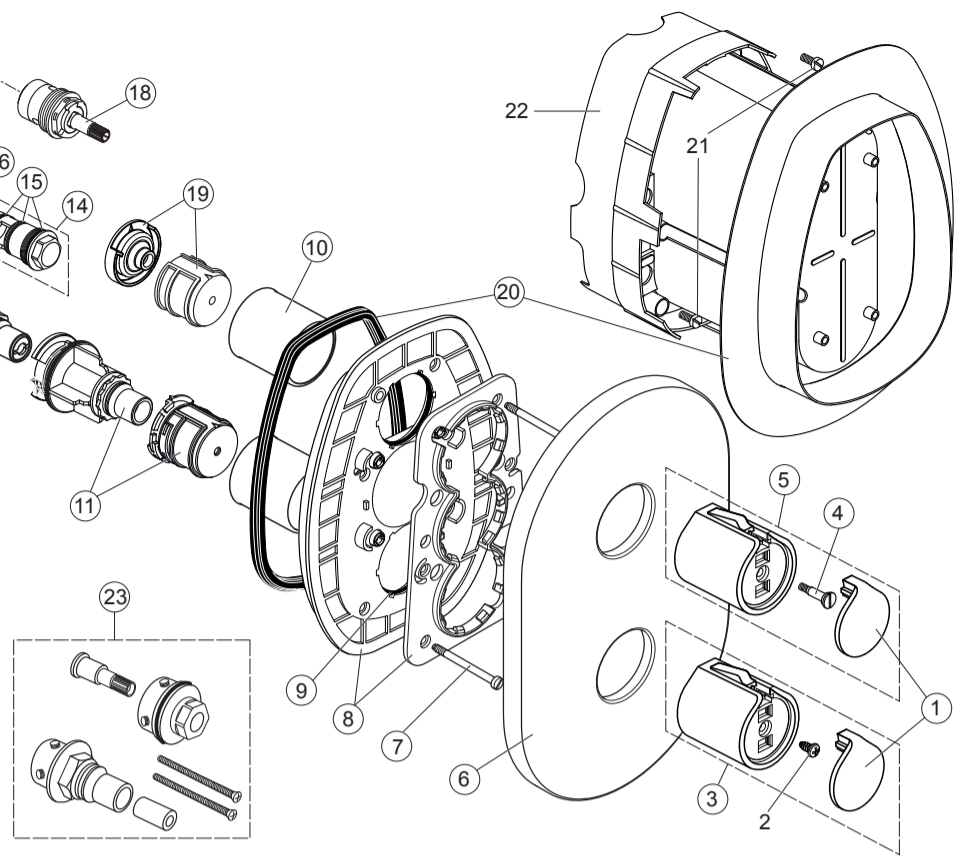

Position

- | | |
|------------------------|-------------------|
| 1 = A 860 425 AA | 12 = A 960 587 NU |
| 3 = A 860 455 AA | 13 = A 960 588 NU |
| 4 = A 962 998 NU | 14 = A 960 589 NU |
| 5 = A 860 454 AA | 15 = A 961 665 NU |
| 6 = A 960 045 AA | 16 = A 860 415 NU |
| 7 = A 961 957 NU(3St.) | 18 = A 960 462 NU |
| 8 = A 963 425 NU | 19 = A 963 432 NU |
| 9 = A 961 623 NU | 20 = A 963 510 NU |
| 10 = A 963 426 AA | 23 = A 963 434 NU |
| 11 = A 963 427 NU | |

ACTIVE
A 4105 AA

0811 / A 865 699
 (+ A 865 612)
 Made in Germany

Ideal Standard International BVBA
 Chaussée de Wavre, 1789 - box 15
 1160 Bruxelles
 Belgium

www.idealstandardinternational.com

| | | | | | | | | |
|--|----------|-----|--|---------|--|----------|--|-------------------------|
| | P | bar | | MAX. 10 | | 5 | | Q (3 bar) |
| | T | °C | | MAX. 80 | | 65 40 | | |