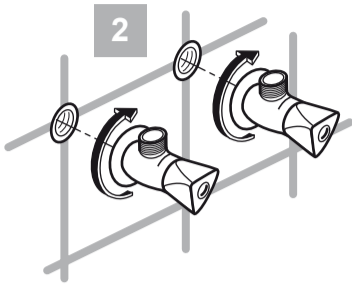

Jasper Morrison

E6415..

0811/ A 865 650
 (+ A865 612)
 Made in Europe

Ideal Standard International BVBA
 Chaussée de Wavre, 1789 - box 15
 1160 Bruxelles
 Belgium

www.idealstandardinternational.com

	P	bar				Q (3 bar)
	T	°C				l/min 23