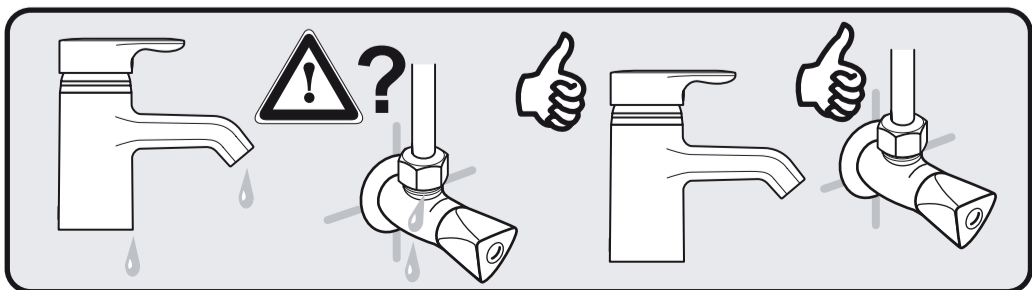

Jasper Morrison

E6415..

0811/ A 865 650
 (+ A865 612)
 Made in Europe

Ideal Standard International BVBA
 Chaussée de Wavre, 1789 - box 15
 1160 Bruxelles
 Belgium

www.idealstandardinternational.com

	P	bar				Q (3 bar)
	T	°C				l/min 23