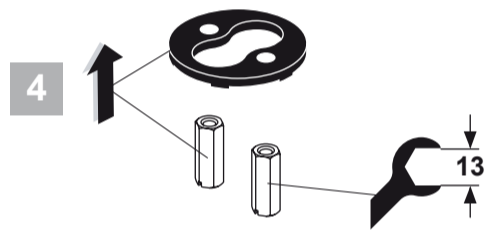

Jasper Morrison

E6415..

0811/ A 865 650
 (+ A865 612)
 Made in Europe

Ideal Standard International BVBA
 Chaussée de Wavre, 1789 - box 15
 1160 Bruxelles
 Belgium

www.idealstandardinternational.com

	P	bar				Q (3 bar)
	T	°C				l/min 23