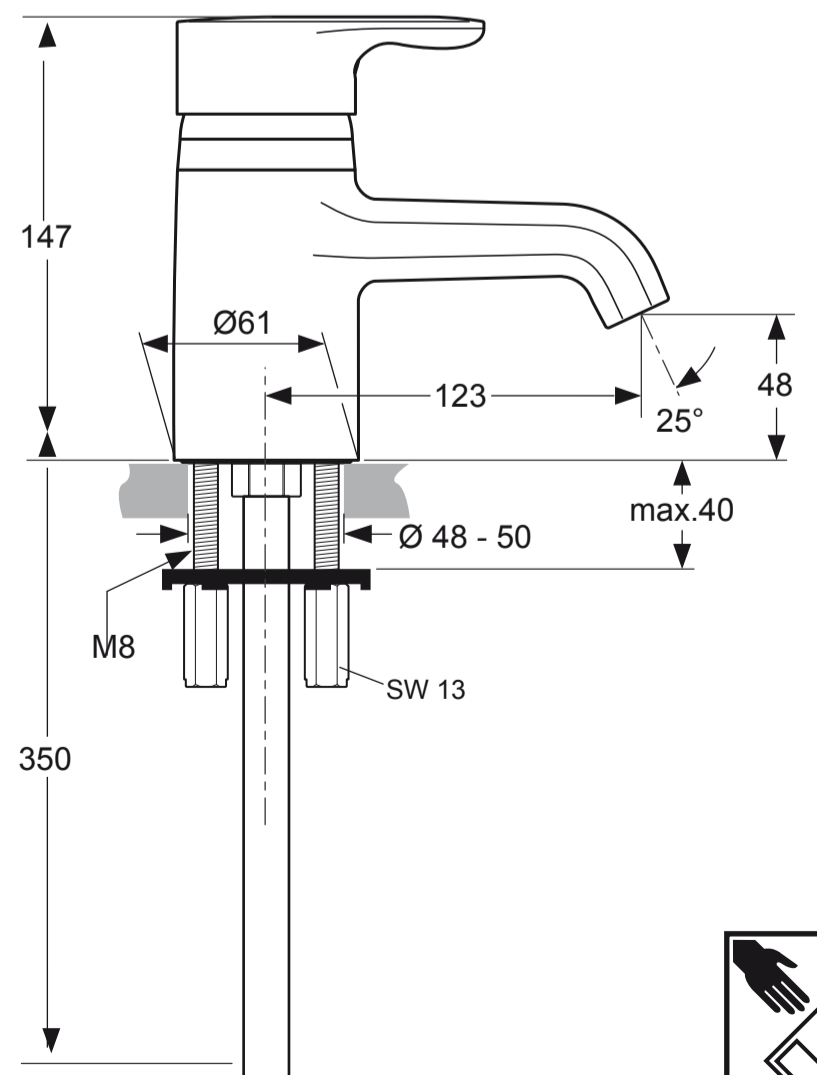

Position

- 1 = A 961 491 AA
- 2 = A 963 667 NU
- 3 = A 961 484 NU
- 4 = A 963 372 NU
- 5 = A 961 492 AA
- 6 = A 961 638 NU
- 7 = A 963 022 NU
- 8 = A 962 715 NU
- 9 = A 960 145 NU
- 12 = A 961 493 NU
- 13 = A 963 157 NU
- 14 = A 960 205 NU
- 15 = A 961 182 NU (2x)
- 16 = A 960 133 NU

Jasper Morrison

E6415..

0811/ A 865 650
 (+ A865 612)
 Made in Europe

Ideal Standard International BVBA
 Chaussée de Wavre, 1789 - box 15
 1160 Bruxelles
 Belgium

www.idealstandardinternational.com

	P	bar				Q (3 bar)
	T	°C				l/min 23