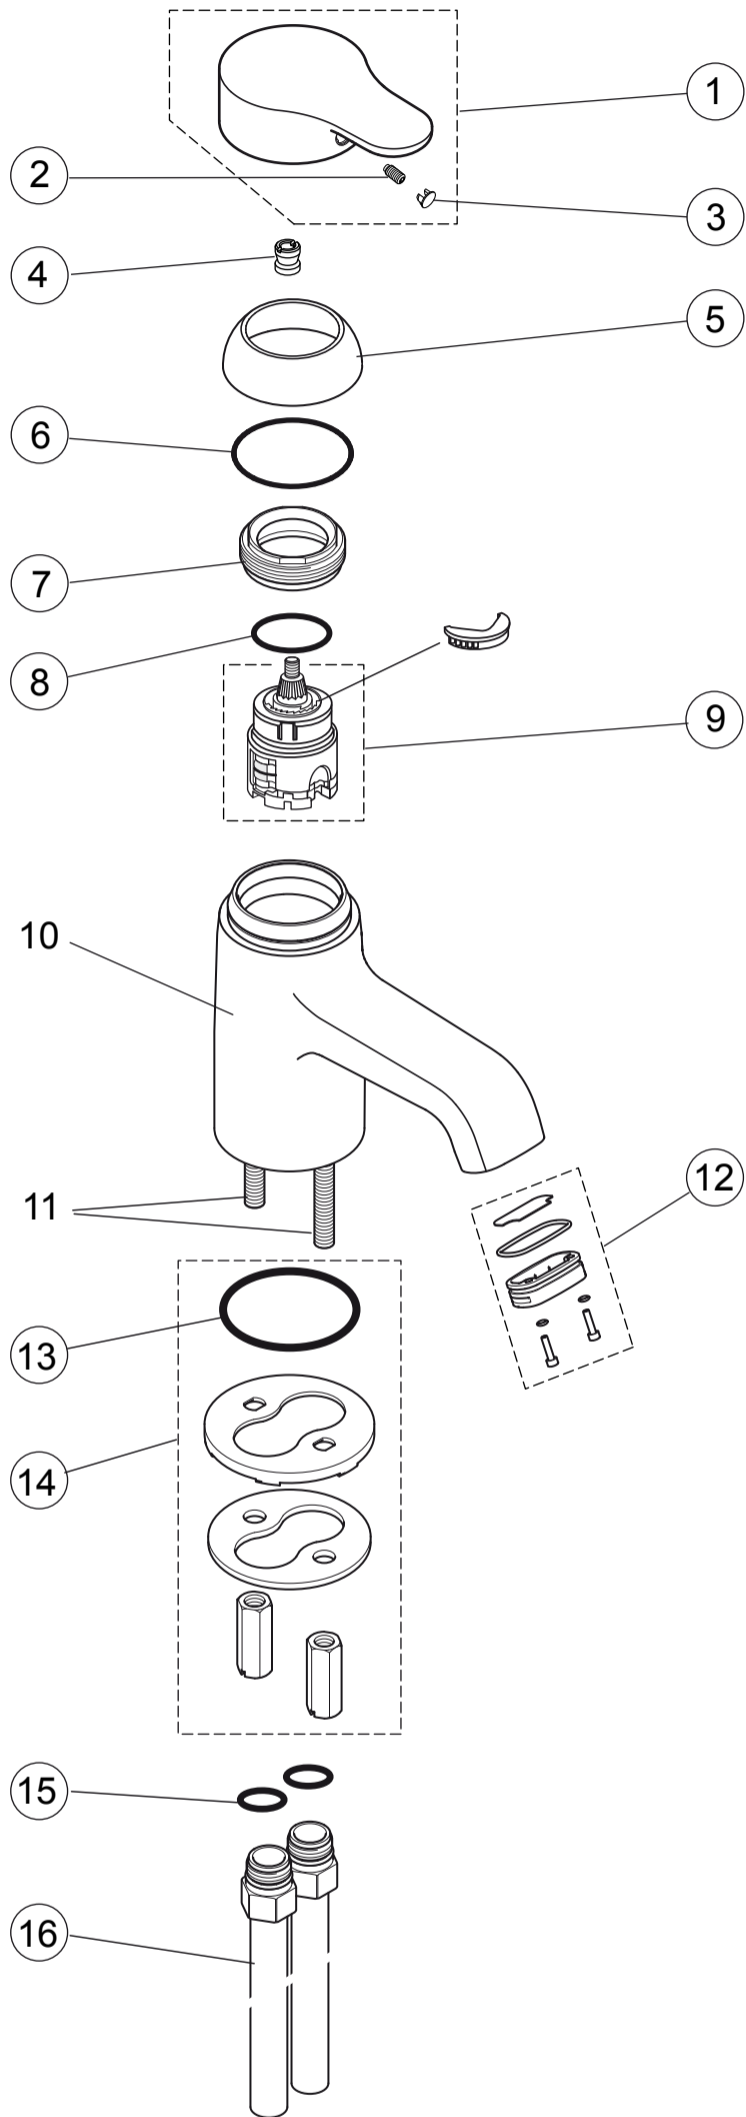

Sparepart / Ersatzteile / Pièces de recharge / Pezzi di Ricambio / Piezas de requesto /
 Parte de reposição / Reserveonderdelen / Reservdelar / Reservedeler / Varaosat / Vraosat /
 Varahlutir / Ανταλλακτικά / Yedek Parçalar / Náhradní díly / Náhradné diely / Nadomestni deli
 / Резервни части / Запчасти / Części Zapasowe / Piese de schimb / Rendelhető alkatrészek
 / Зпасні частини / Reservni delovi / Резервни делови / Резервни делови / Atsarginių
 dalių / Tellitavad varuosad / Rezervju daļu

Position

- 1 = A 961 491 AA
- 2 = A 963 667 NU
- 3 = A 961 484 NU
- 4 = A 963 372 NU
- 5 = A 961 492 AA
- 6 = A 961 638 NU
- 7 = A 963 022 NU
- 8 = A 962 715 NU
- 9 = A 960 145 NU
- 12 = A 961 493 NU
- 13 = A 963 157 NU
- 14 = A 960 205 NU
- 15 = A 961 182 NU (2x)
- 16 = A 960 133 NU

Jasper Morrison

E6415..

0811/ A 865 650
 (+ A865 612)
 Made in Europe

Ideal Standard International BVBA
 Chaussée de Wavre, 1789 - box 15
 1160 Bruxelles
 Belgium

www.idealstandardinternational.com

	P	bar				Q (3 bar)
	T	°C				l/min 23