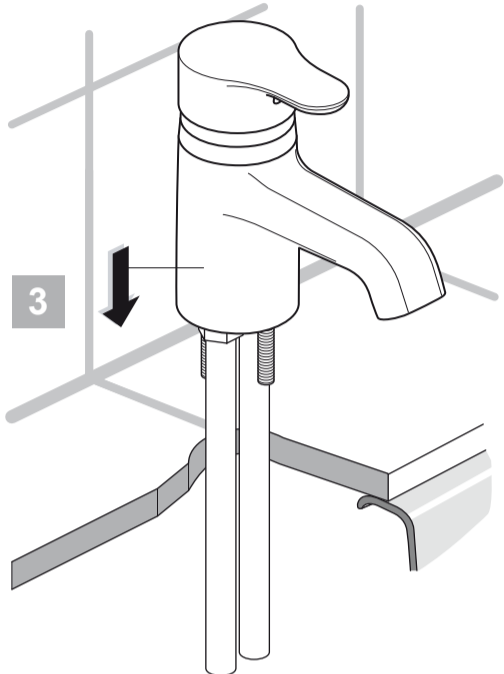

Jasper Morrison

E6415..

0811/ A 865 650
 (+ A865 612)
 Made in Europe

Ideal Standard International BVBA
 Chaussée de Wavre, 1789 - box 15
 1160 Bruxelles
 Belgium

www.idealstandardinternational.com

	P	bar				Q (3 bar)
	T	°C				l/min 23