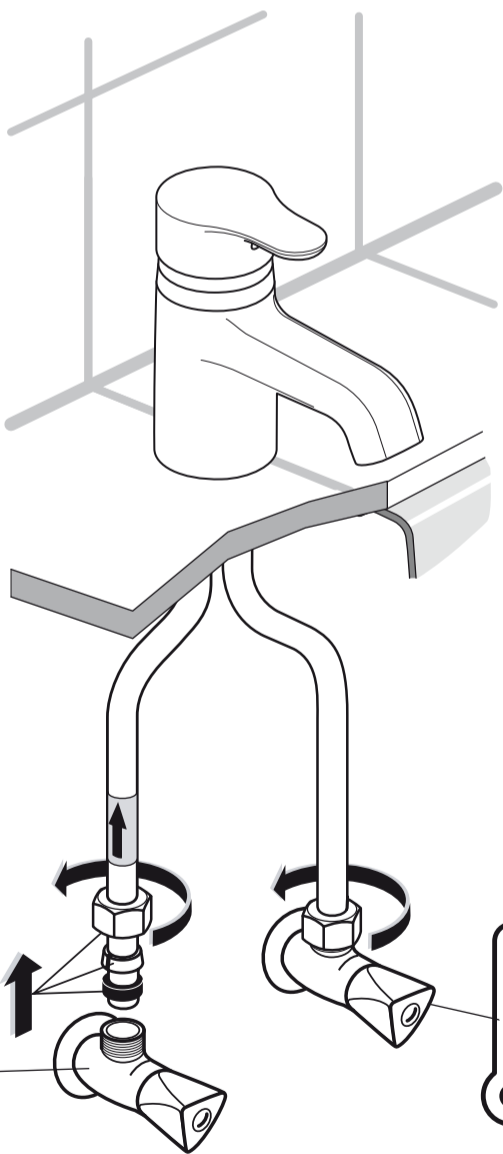

Jasper Morrison

E6415..

0811/ A 865 650
 (+ A865 612)
 Made in Europe

Ideal Standard International BVBA
 Chaussée de Wavre, 1789 - box 15
 1160 Bruxelles
 Belgium

www.idealstandardinternational.com

	P	bar				Q (3 bar)
	T	°C				l/min 23