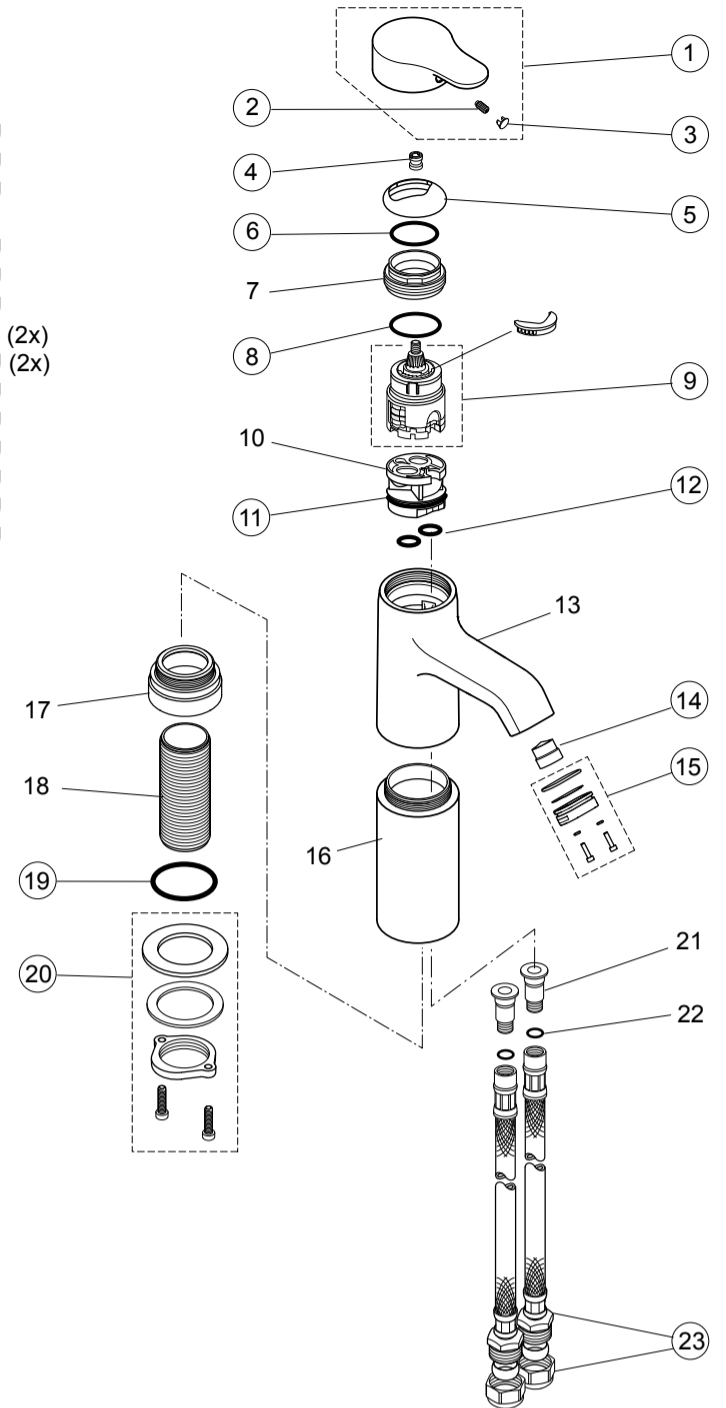

**E6396
E6397**

Position

- 1 = A 961 483 AA
- 2 = A 963 667 NU
- 3 = A 961 484 NU
- 4 = A 963 372 NU
- 5 = A 961 485 AA
- 6 = A 961 667 NU
- 8 = A 962 715 NU
- 9 = A 962 985 NU
- 11 = A 962 848 NU (2x)
- 12 = A 963 495 NU (2x)
- 14 = A 960 197 NU
- 15 = A 961 486 NU
- 17 = A 963 507 NU
- 20 = A 960 485 NU
- 22 = A 961 487 AA
- 23 = A 962 138 NU
- 24 = A 963 404 NU
- 25 = B 960 853 XX
- 26 = A 960 196 NU

E6423

Position

- 1 = A 961 483 AA
- 2 = A 963 667 NU
- 3 = A 961 484 NU
- 4 = A 963 372 NU
- 5 = A 961 485 AA
- 6 = A 961 667 NU
- 8 = A 962 715 NU
- 9 = A 962 985 NU
- 11 = A 962 848 NU (2x)
- 12 = A 963 495 NU (2x)
- 14 = A 960 197 NU
- 15 = A 961 486 NU
- 19 = A 962 574 NU
- 20 = A 962 369 NU
- 23 = A 960 485 NU
- 24 = A 960 196 NU

Open Top	P (bar) 1 0.1	P (bar) 0.5 0.1	0.1 bar Q 6L/min
Screen orange	P (bar) MAX. 10 0,5	P (bar) 5 1	3 bar Q 5L/min (Fitted outlet)
T °C	MAX. 80	65 40	