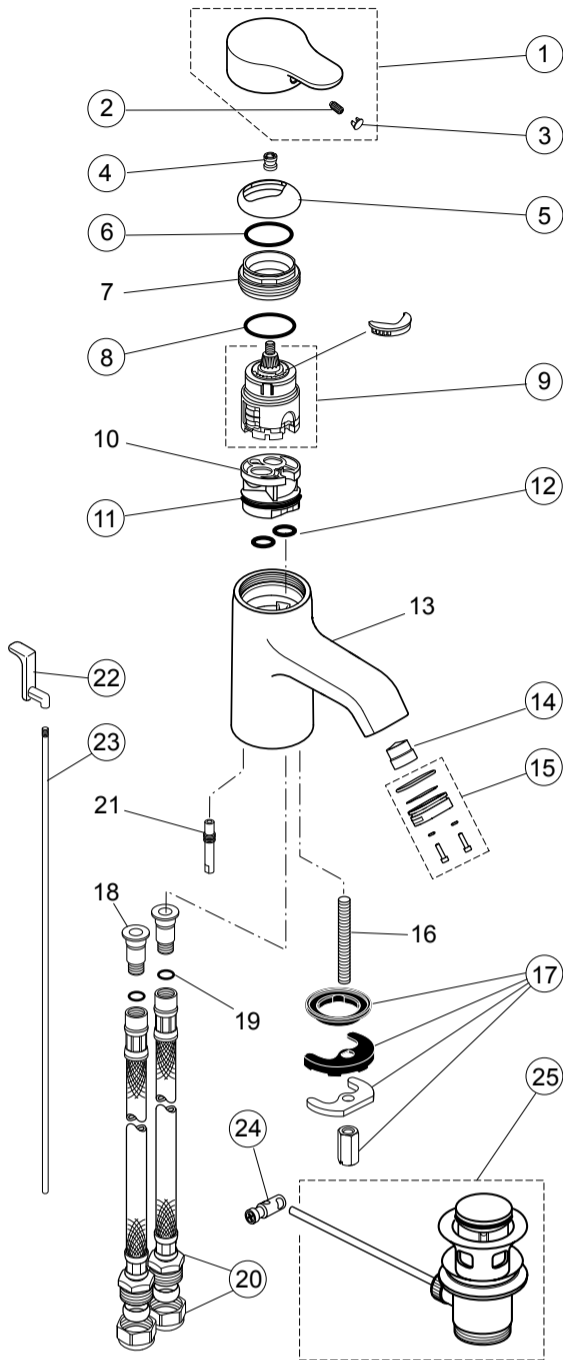

Spare Parts / Ersatzteile / Pièces de recharge / Pezzi di Ricambio / Piezas de requesto /
 Parte de reposição / Reserveonderdelen / Reservdelar / Reservedeler / Varaosat /
 Vraosat / Varahlutir / Ανταλλακτικά / Yedek Parçalar / Náhradní díly / Náhradné diely /
 Nadomestni deli / Резервни части / Запчасти / Części Zapasowe / Piese de schimb
 / Rendelhető alkatrészek / Запасні частини / Reservni delovi / Резервни делови /
 Резервни делови / Atsarginių dalių / Tellitavad varuosad / Rezervju daļu

**E6396
E6397**

Position

- 1 = A 961 483 AA
- 2 = A 963 667 NU
- 3 = A 961 484 NU
- 4 = A 963 372 NU
- 5 = A 961 485 AA
- 6 = A 961 667 NU
- 8 = A 962 715 NU
- 9 = A 962 985 NU
- 11 = A 962 848 NU (2x)
- 12 = A 963 495 NU (2x)
- 14 = A 960 197 NU
- 15 = A 961 486 NU
- 17 = A 963 507 NU
- 20 = A 960 485 NU
- 22 = A 961 487 AA
- 23 = A 962 138 NU
- 24 = A 963 404 NU
- 25 = B 960 853 XX
- 26 = A 960 196 NU

E6423

Position

- 1 = A 961 483 AA
- 2 = A 963 667 NU
- 3 = A 961 484 NU
- 4 = A 963 372 NU
- 5 = A 961 485 AA
- 6 = A 961 667 NU
- 8 = A 962 715 NU
- 9 = A 962 985 NU
- 11 = A 962 848 NU (2x)
- 12 = A 963 495 NU (2x)
- 14 = A 960 197 NU
- 15 = A 961 486 NU
- 19 = A 962 574 NU
- 20 = A 962 369 NU
- 23 = A 960 485 NU
- 24 = A 960 196 NU

Open Top	P (bar) 1 0.1	P (bar) 0.5 0.1	0.1 bar Q 6L/min
Screen orange	P (bar) MAX. 10 0,5	P (bar) 5 1	3 bar Q 5L/min (Fitted outlet)
T °C	MAX. 80	65 40	