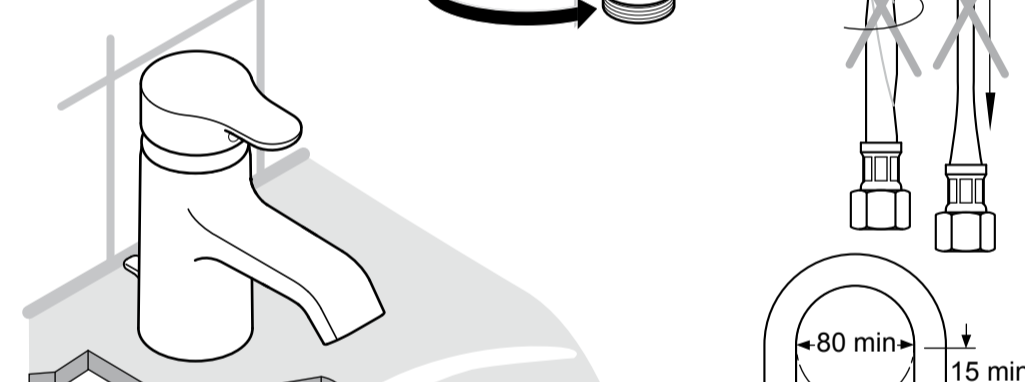

Open Top	P (bar) 1 0.1	P (bar) 0.5 0.1	0.1 bar Q 6L/min
Screen orange	P (bar) MAX. 10 0,5	P (bar) 5 1	3 bar Q 5L/min (Fitted outlet)
T °C	MAX. 80	65 40	