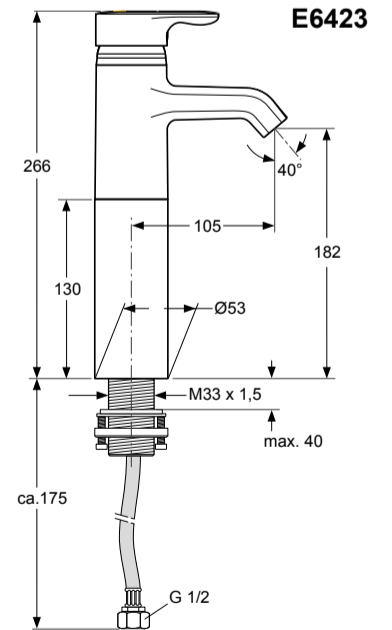

Ideal Standard International BVBA
Chaussée de Wavre, 1789 - box 15
1160 Bruxelles
Belgium

www.idealstandardinternational.com