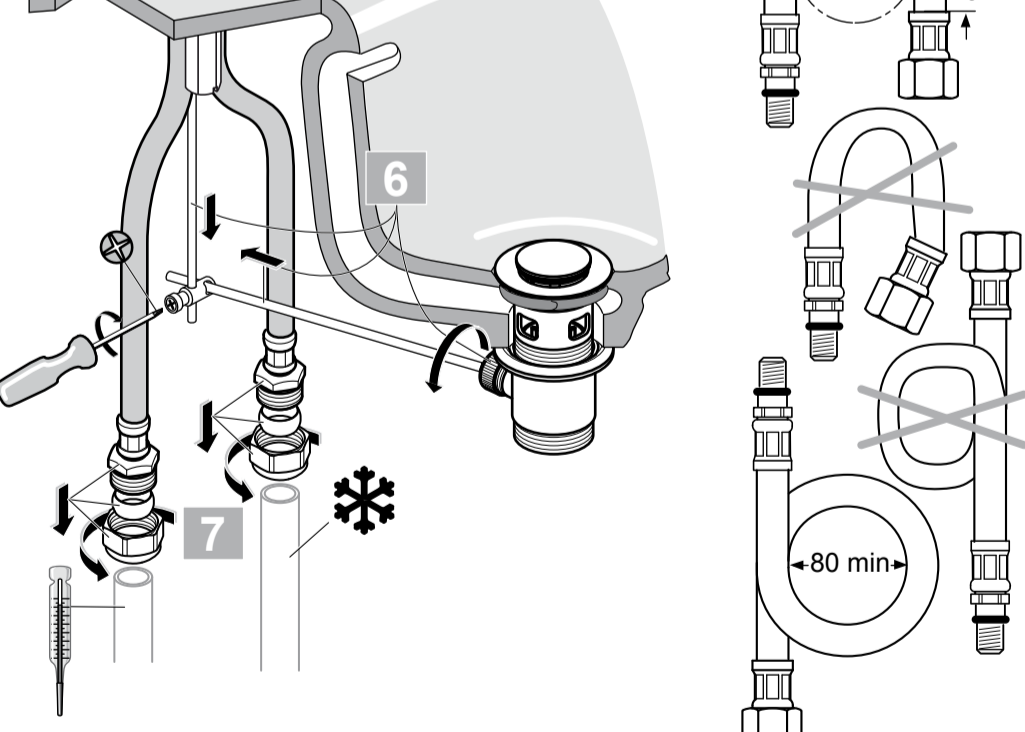

Open Top	P (bar) 1 0.1	P (bar) 0.5 0.1	0.1 bar Q 6L/min
Screen orange	P (bar) MAX. 10 0,5	P (bar) 5 1	3 bar Q 5L/min (Fitted outlet)
T °C	MAX. 80	65 40	