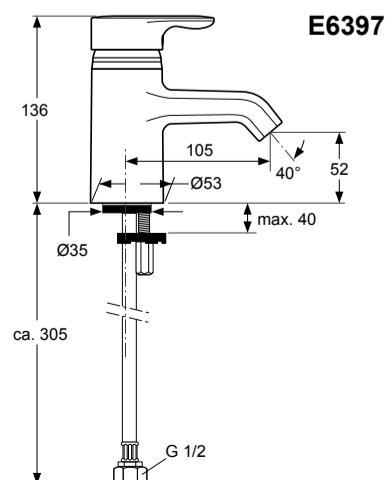

Ideal Standard International BVBA
Chaussée de Wavre, 1789 - box 15
1160 Bruxelles
Belgium

www.idealstandardinternational.com