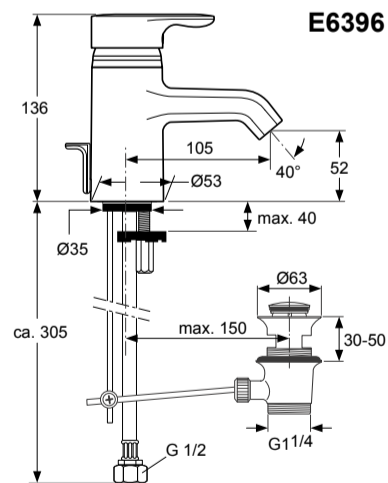

Ideal Standard International BVBA
Chaussée de Wavre, 1789 - box 15
1160 Bruxelles
Belgium

www.idealstandardinternational.com