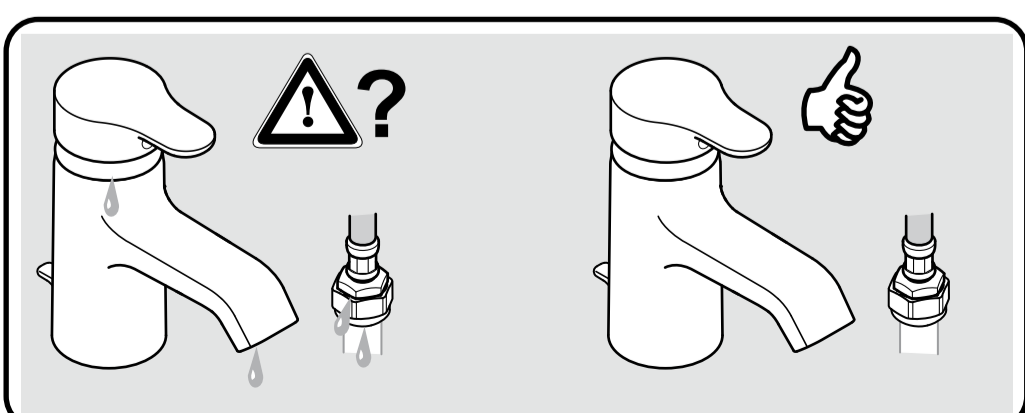

Jasper Morrison

E6396.. E6397.. E6423..

0811/ A 865 648 40
 (+ A 865 612)
 Made in Europe

Ideal Standard International BVBA
 Chaussée de Wavre, 1789 - box 15
 1160 Bruxelles
 Belgium

www.idealstandardinternational.com