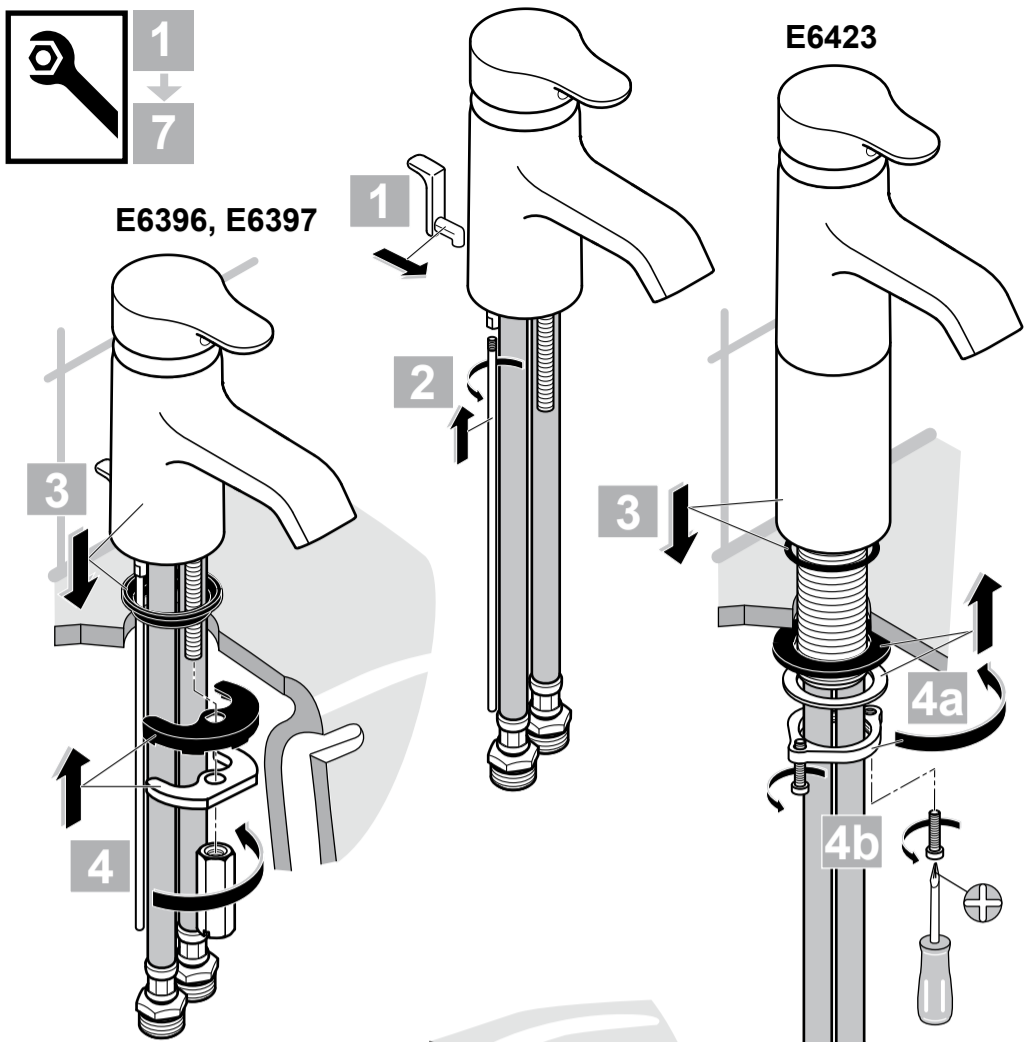

Open Top	P (bar) 1 0.1	P (bar) 0.5 0.1	0.1 bar Q 6L/min
Screen orange	P (bar) MAX. 10 0,5	P (bar) 5 1	3 bar Q 5L/min (Fitted outlet)
T °C	MAX. 80	65 40	