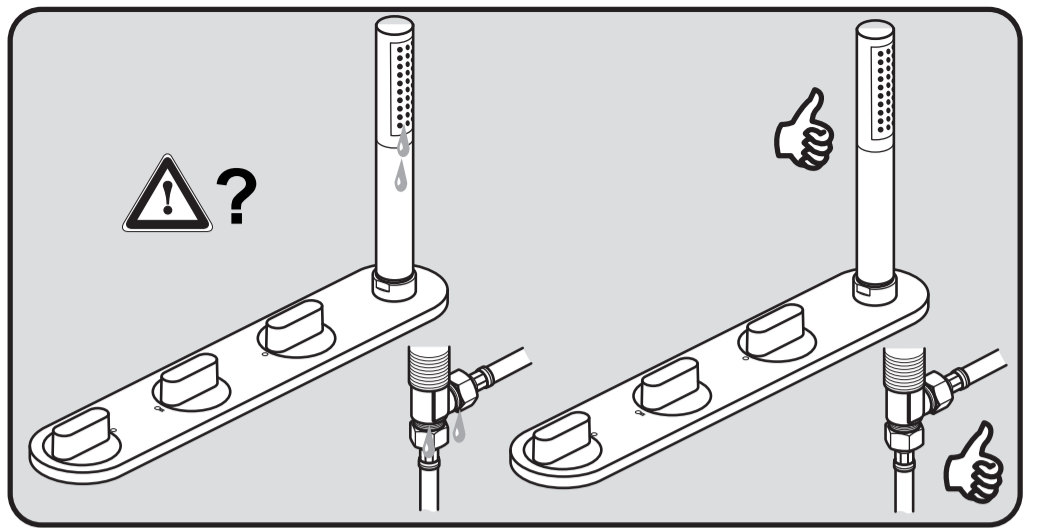

MOMENTS
 A 3920 ..

0811 / A 865 585
 (+ A 865 612)
 Made in Germany

Ideal Standard International BVBA
 Chaussée de Wavre, 1789 - box 15
 1160 Bruxelles
 Belgium

www.idealstandardinternational.com

	P	bar		MAX. 10		5		Q	(3 bar)
	T	°C		MAX. 80		65		I/min	20,5