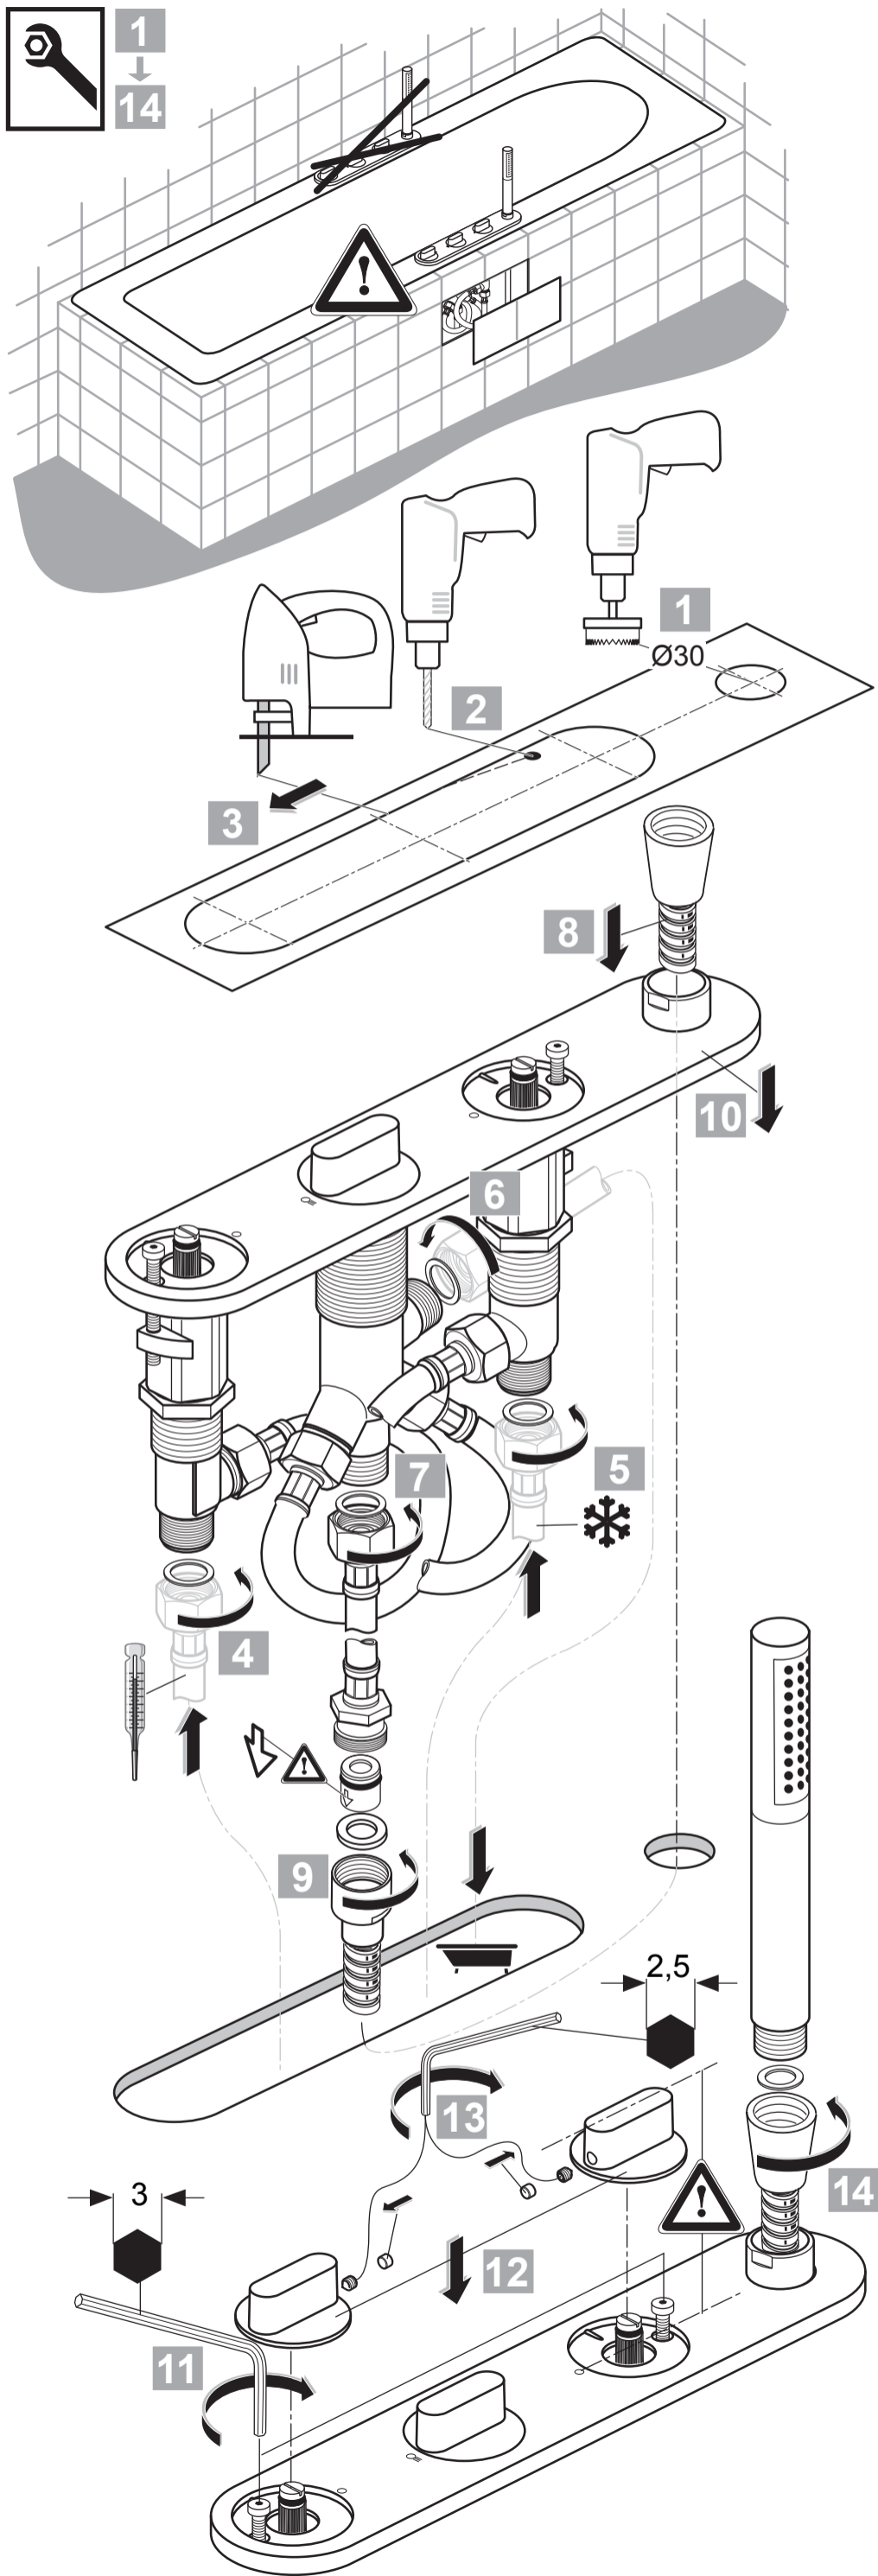

Spare Parts / Ersatzteile / Pièces de recharge / Pezzi di Ricambio / Piezas de requesto /
 Parte de reposição / Reserveonderdelen / Reservdelar / Reservdelar / Varaosat /
 Vraosat / Varahlutir / Ανταλλακτικά / Yedek Parçalar / Náhradní díly / Náhradné diely /
 Nadomestni deli / Резервни части / Запчасти / Części Zapasowe / Pieśe de schimb
 / Rendelhető alkatrészek / Запасні частини / Reservni delovi / Резервни делови /
 Резервни делови / Atsarginių dalių / Tellitavad varuosad / Rezervju daļu

XX = AA, AD...

Position

- 1 = A 960 333 XX
- 2 = A 960 590 XX
- 3 = A 962 594 NU
- 4 = A 961 820 XX
- 5 = A 960 800 XX
- 6 = A 960 529 XX
- 7 = A 960 492 NU
- 8 = A 962 335 NU
- 9 = A 963 004 NU
- 10 = A 960 512 NU
- 11 = A 961 819 NU
- 12 = A 960 556 NU
- 13 = A 960 516 NU
- 14 = A 960 517 NU
- 15 = A 960 520 NU
- 16 = A 963 033 NU

MOMENTS
 A 3920 ..

0811 / A 865 585
 (+ A 865 612)
 Made in Germany

Ideal Standard International BVBA
 Chaussée de Wavre, 1789 - box 15
 1160 Bruxelles
 Belgium

www.idealstandardinternational.com

	P	bar		MAX. 10		5		Q	(3 bar)
	T	°C		MAX. 80		65		I/min	20,5