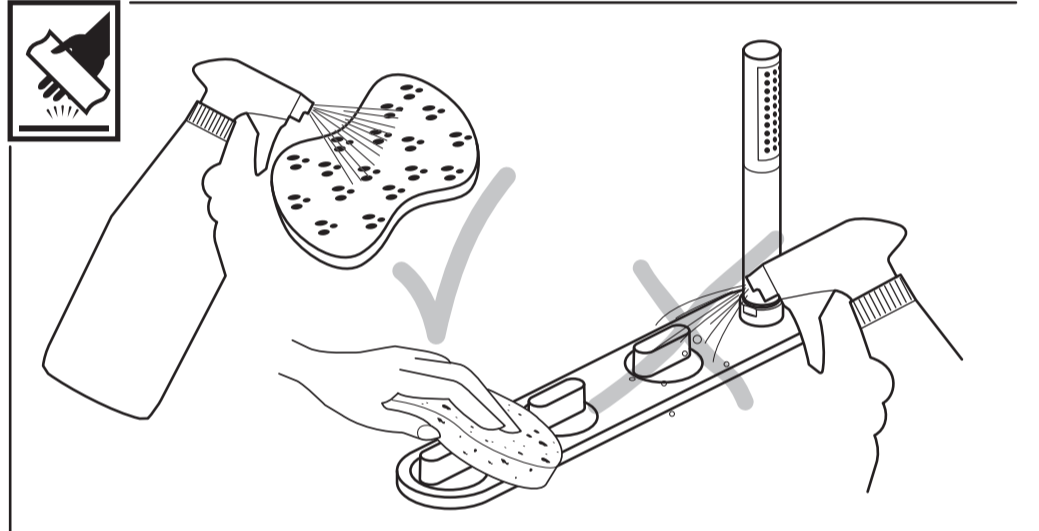

MOMENTS
 A 3920 ..

0811 / A 865 585
 (+ A 865 612)
 Made in Germany

Ideal Standard International BVBA
 Chaussée de Wavre, 1789 - box 15
 1160 Bruxelles
 Belgium

www.idealstandardinternational.com

	P	bar		MAX. 10		5		Q	(3 bar)
	T	°C		MAX. 80		65		I/min	20,5