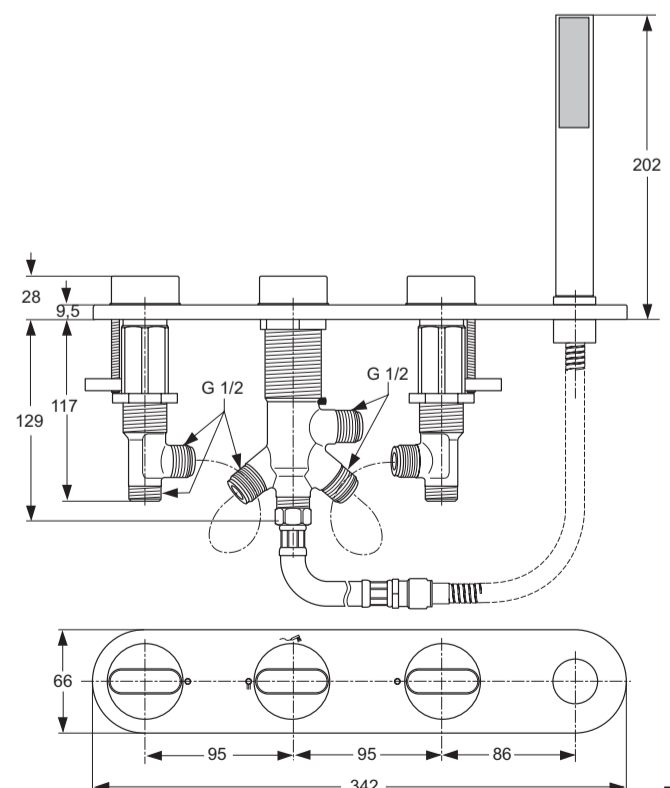

XX = AA, AD...

Position

- 1 = A 960 333 XX
- 2 = A 960 590 XX
- 3 = A 962 594 NU
- 4 = A 961 820 XX
- 5 = A 960 800 XX
- 6 = A 960 529 XX
- 7 = A 960 492 NU
- 8 = A 962 335 NU
- 9 = A 963 004 NU
- 10 = A 960 512 NU
- 11 = A 961 819 NU
- 12 = A 960 556 NU
- 13 = A 960 516 NU
- 14 = A 960 517 NU
- 15 = A 960 520 NU
- 16 = A 963 033 NU

MOMENTS
 A 3920 ..

0811 / A 865 585
 (+ A 865 612)
 Made in Germany

Ideal Standard International BVBA
 Chaussée de Wavre, 1789 - box 15
 1160 Bruxelles
 Belgium

www.idealstandardinternational.com

	P	bar		MAX. 10		5		Q	(3 bar)
	T	°C		MAX. 80		65		I/min	20,5