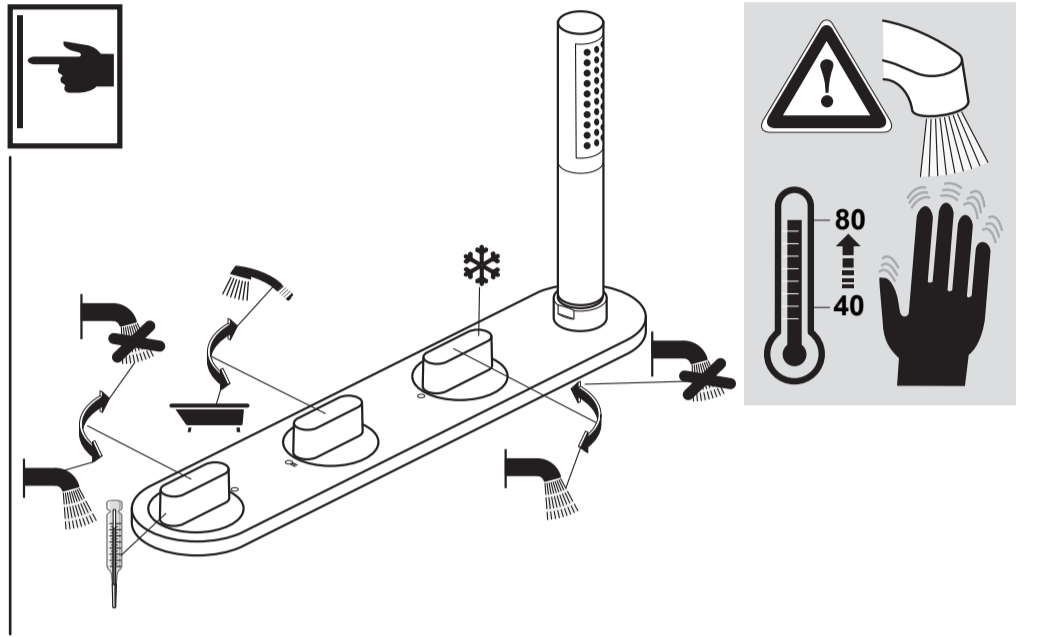

MOMENTS
 A 3920 ..

0811 / A 865 585
 (+ A 865 612)
 Made in Germany

Ideal Standard International BVBA
 Chaussée de Wavre, 1789 - box 15
 1160 Bruxelles
 Belgium

www.idealstandardinternational.com

	P	bar		MAX. 10		5		Q	(3 bar)
	T	°C		MAX. 80		65		I/min	20,5