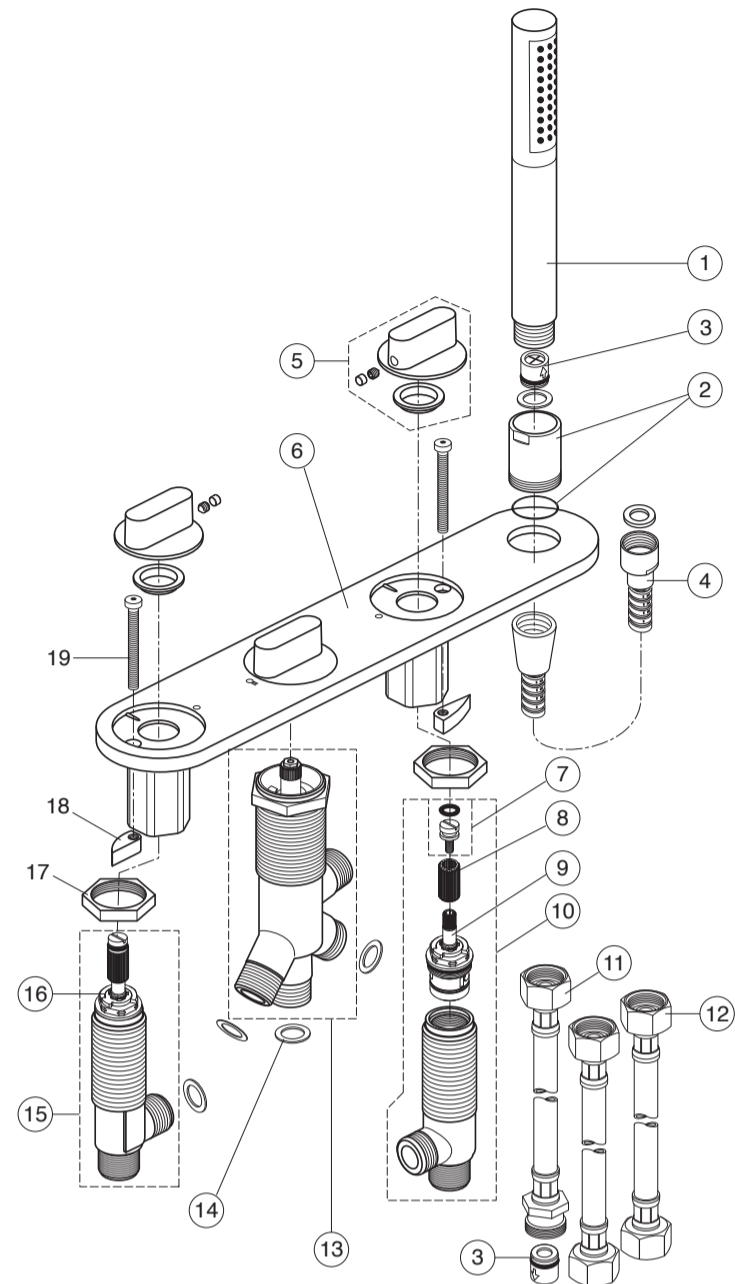

XX = AA, AD...

Position

- 1 = A 960 333 XX
- 2 = A 960 590 XX
- 3 = A 962 594 NU
- 4 = A 961 820 XX
- 5 = A 960 800 XX
- 6 = A 960 529 XX
- 7 = A 960 492 NU
- 8 = A 962 335 NU
- 9 = A 963 004 NU
- 10 = A 960 512 NU
- 11 = A 961 819 NU
- 12 = A 960 556 NU
- 13 = A 960 516 NU
- 14 = A 960 517 NU
- 15 = A 960 520 NU
- 16 = A 963 033 NU

MOMENTS
 A 3920 ..

0811 / A 865 585
 (+ A 865 612)
 Made in Germany

Ideal Standard International BVBA
 Chaussée de Wavre, 1789 - box 15
 1160 Bruxelles
 Belgium

www.idealstandardinternational.com

	P	bar		MAX. 10		5		Q	(3 bar)
	T	°C		MAX. 80		65		I/min	20,5