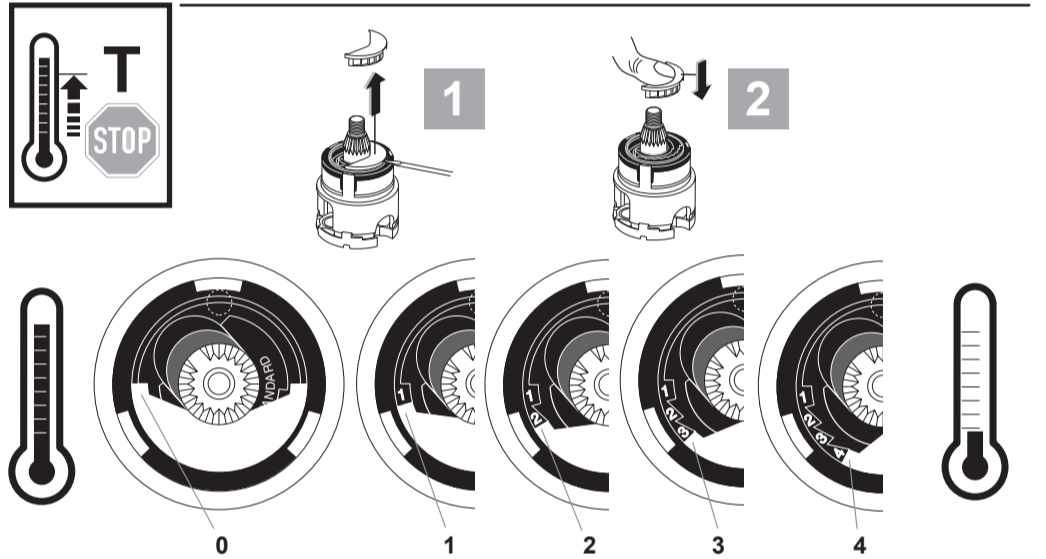

	P bar		MAX. 10		5		Q (3 bar)
	T °C		MAX. 80		65		l/min
					55		20,5