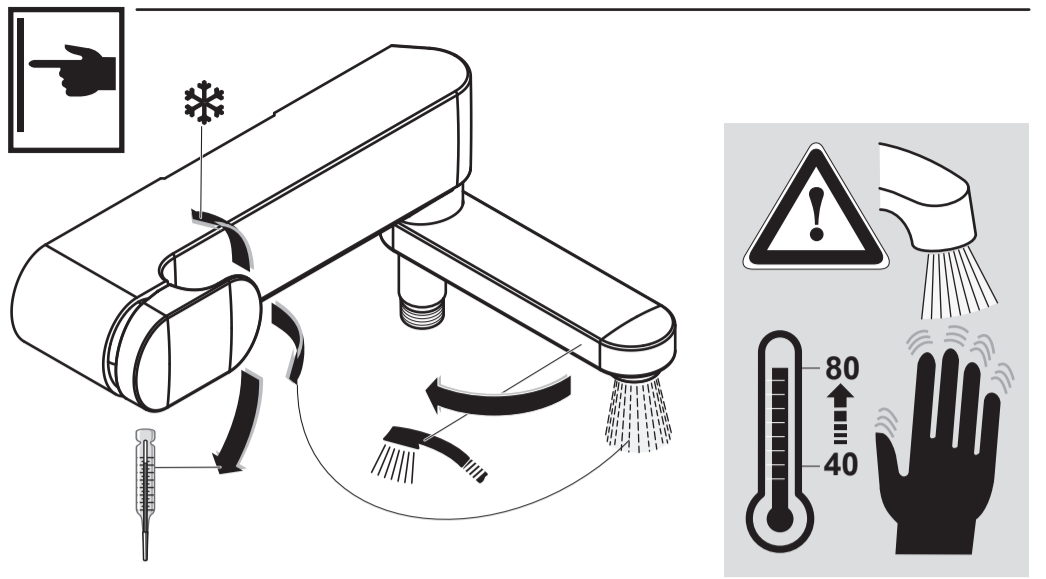

	P bar		MAX. 10		5		Q (3 bar)
	T °C		MAX. 80		65		l/min
					55		20,5