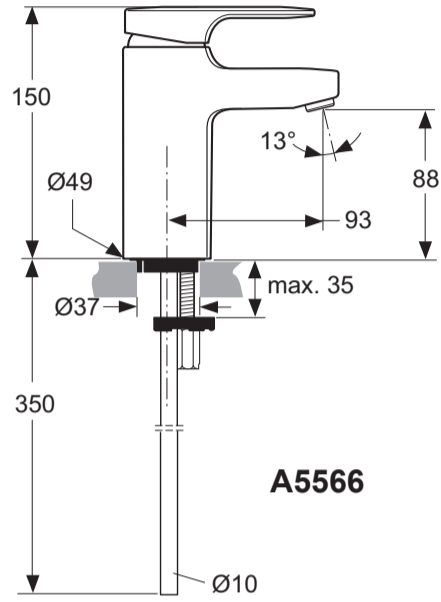

XX = AA, AD...

Position

- 1 = A 960 876 XX
- 2 = A 963 309 NU
- 3 = A 963 877 NU
- 4 = A 963 372 NU
- 5 = A 960 363 XX
- 6 = A 961 667 NU
- 8 = A 962 715 NU
- 9 = A 962 716 NU  
A 962 985 NU (CLICK)
- 11 = A 962 848 NU
- 12 = A 963 495 NU
- 14 = A 963 361 NU
- 15 = A 960 321 XX
- 17 = A 963 507 NU
- 20 = A 962 370 NU
- 21 = A 960 368 NU
- 22 = A 960 367 XX
- 23 = A 962 138 NU
- 24 = A 963 404 NU
- 25 = A 961 230 XX
- 26 = A 962 385 XX
- 27 = A 960 197 NU
- 28 = A 960 196 NU

www.idealstandardinternational.com

	<b>P</b> bar		MAX. 10		5		<b>Q</b> (3 bar)
	<b>T</b> °C		MAX. 80		65		<b>l/min</b> 13