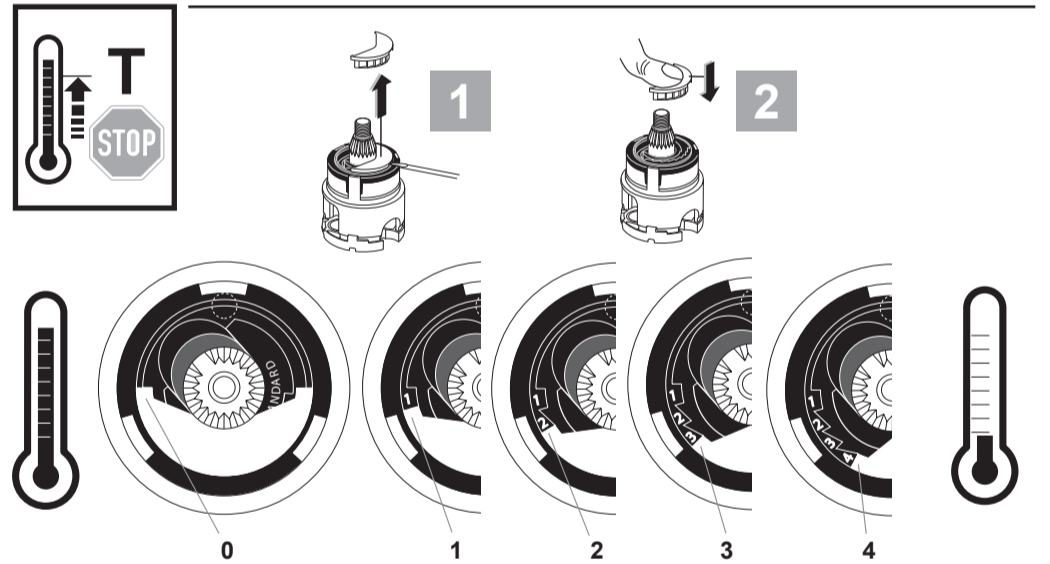

www.idealstandardinternational.com

	<b>P</b> bar		MAX. 10		5		<b>Q</b> (3 bar)
	<b>T</b> °C		MAX. 80		65		<b>l/min</b> 13