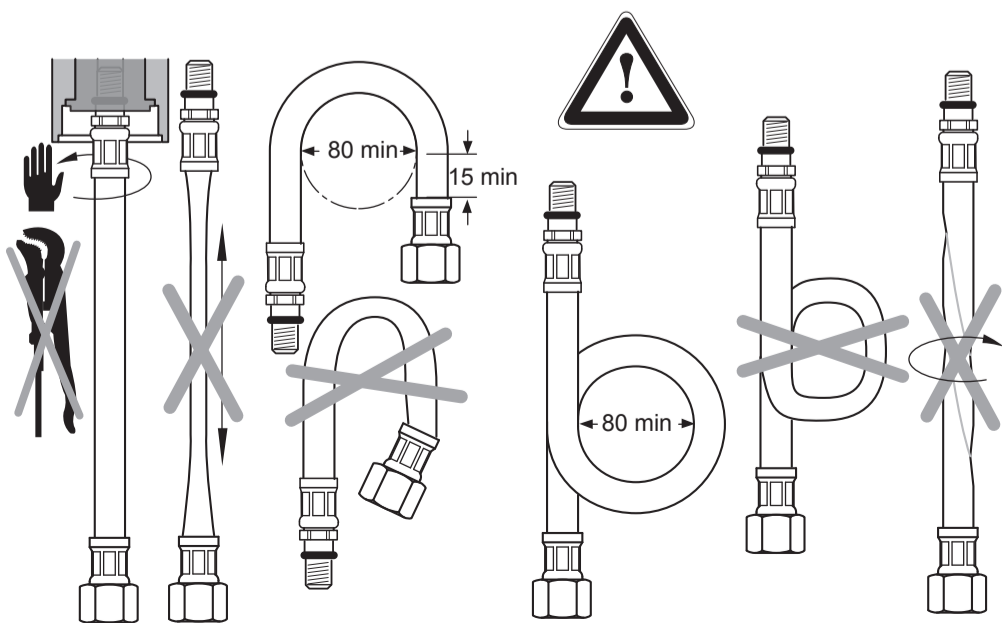

www.idealstandardinternational.com

	<b>P</b> bar		MAX. 10		5		<b>Q</b> (3 bar)
	<b>T</b> °C		MAX. 80		65		<b>l/min</b> 13