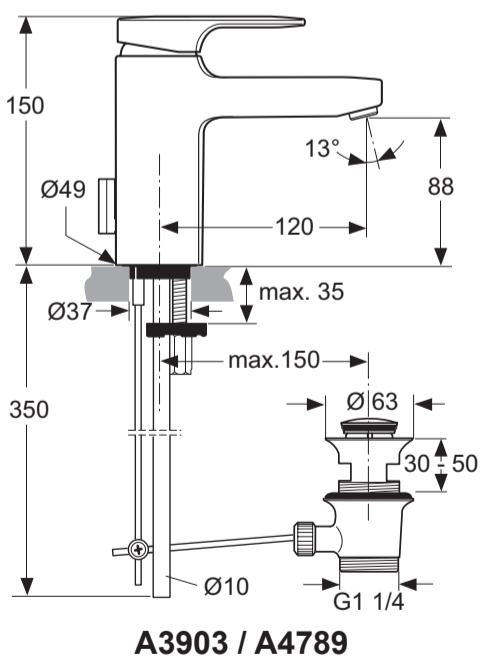

XX = AA, AD...

Position

- 1 = A 960 876 XX
- 2 = A 963 309 NU
- 3 = A 963 877 NU
- 4 = A 963 372 NU
- 5 = A 960 363 XX
- 6 = A 961 667 NU
- 8 = A 962 715 NU
- 9 = A 962 716 NU  
A 962 985 NU (CLICK)
- 11 = A 962 848 NU
- 12 = A 963 495 NU
- 14 = A 963 361 NU
- 15 = A 960 321 XX
- 17 = A 963 507 NU
- 20 = A 962 370 NU
- 21 = A 960 368 NU
- 22 = A 960 367 XX
- 23 = A 962 138 NU
- 24 = A 963 404 NU
- 25 = A 961 230 XX
- 26 = A 962 385 XX
- 27 = A 960 197 NU
- 28 = A 960 196 NU

www.idealstandardinternational.com

	<b>P</b> bar		MAX. 10		5		<b>Q</b> (3 bar)
	<b>T</b> °C		MAX. 80		65		<b>l/min</b> 13