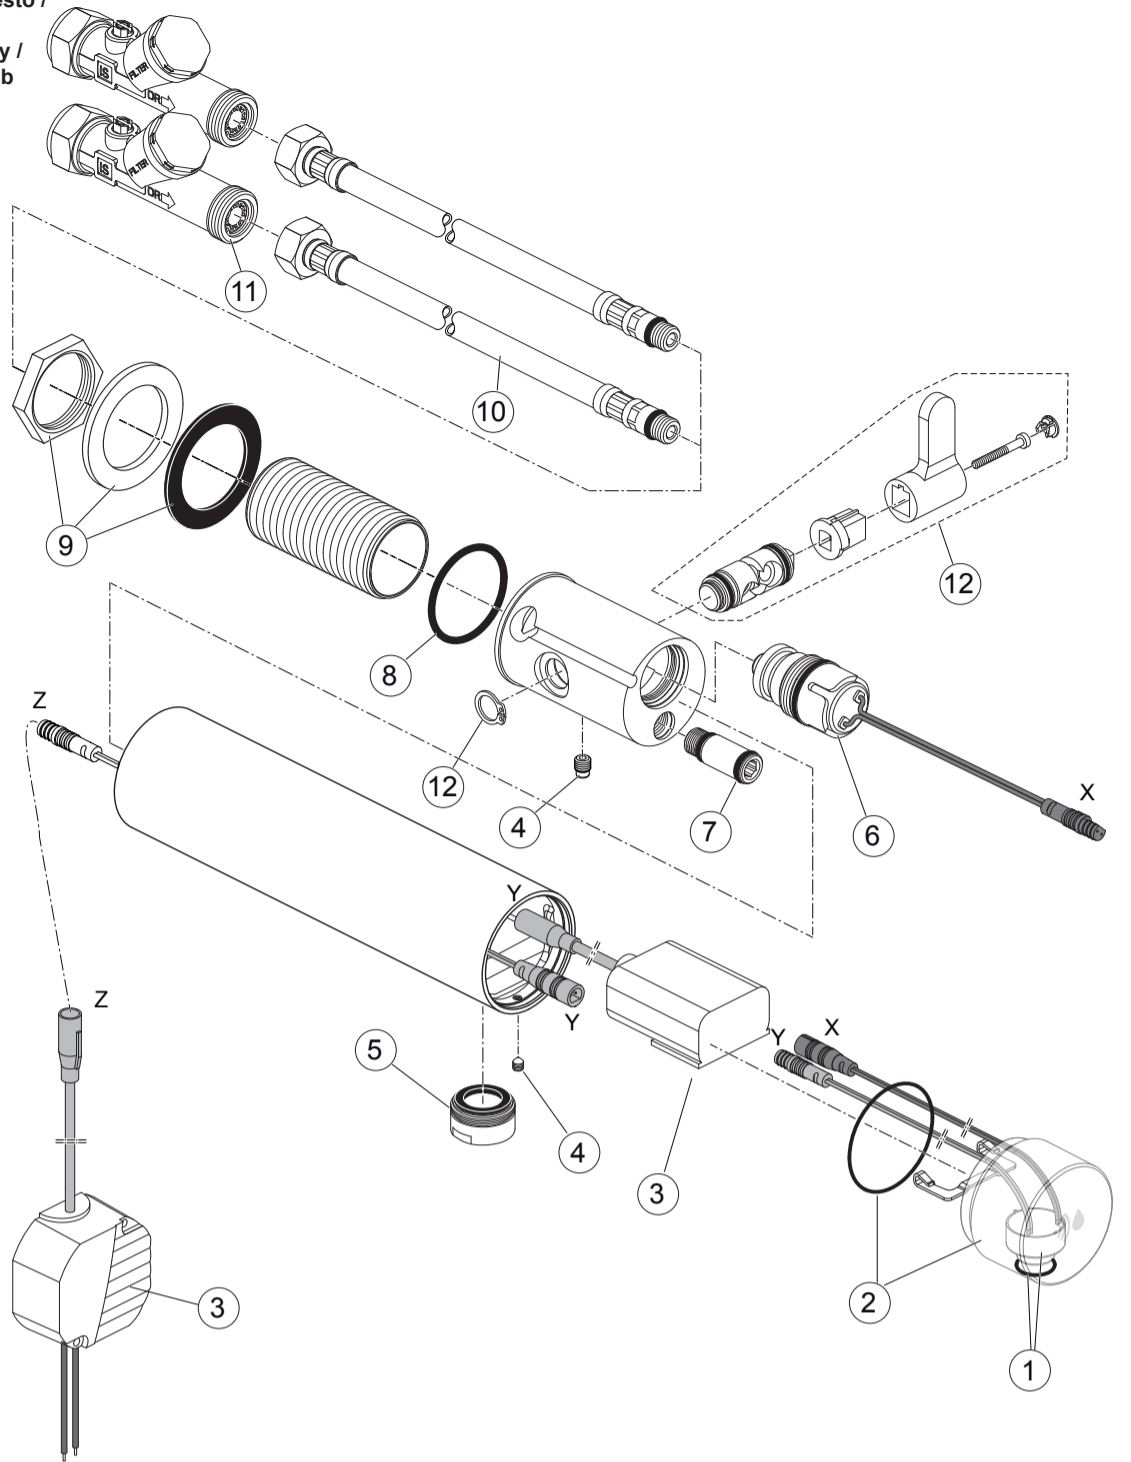

Pos.	Part No.	
1	A 861 523 NU	
2	A 861 524 AA	
3	F 961 038 NU	A7554
	A 960 161 NU	A7554
	F 961 024 NU	A7555
4	A 861 525 NU	
5	A 861 526 AA	
6	F 961 050 NU	
7	A 961 459 NU	
8	A 962 575 NU	
9	A 860 672 NU	
10	A 960 505 NU	
11	E 960 613 NU	
12	A 861 527 AA	

*Armitage  
Shanks*

**SENSORFLOW NEW**  
**A 7554 .. A 7555 ..**

0421 / A 868 905  
 Made in Germany

**A 7554**

**A 7555**

Ideal Standard (UK) Ltd.  
 The Bathroom Works  
 National Avenue  
 Hull HU5 4HS  
 England