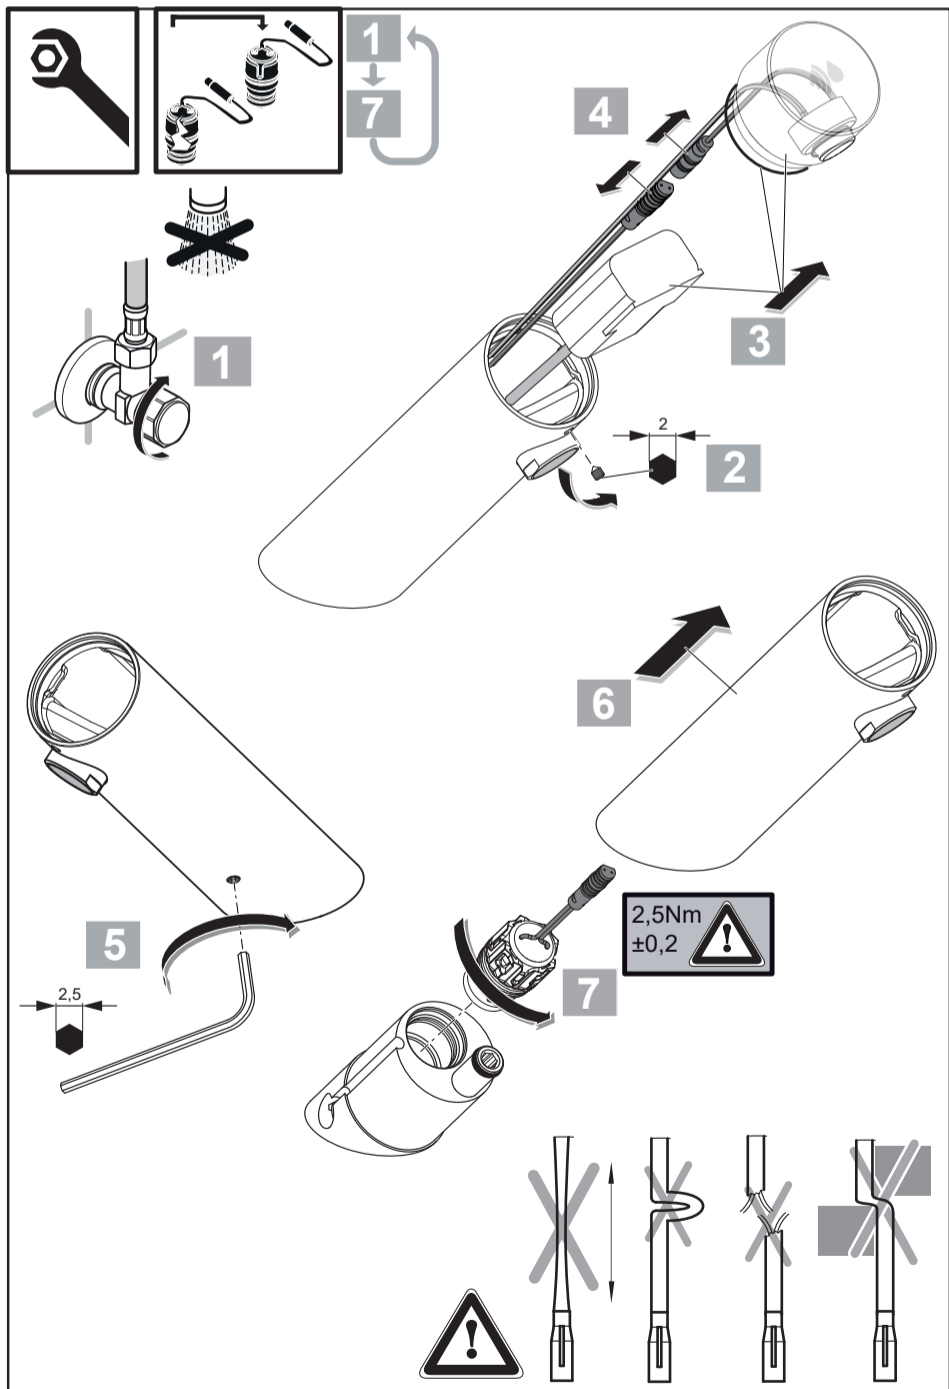

Spare Parts / Ersatzteile / Pièces de recharge / Pezzi di Ricambio / Piezas de requesto /  
 Parte de reposição / Reserveonderdelen / Reservdelar / Reservedeler / Varaosat /  
 Vraosat / Varahlutir / Ανταλλακτικά / Yedek Parçalar / Náhradní díly / Náhradné diely /  
 Nadomestni deli / Резервни части / Запчасти / Części Zapasowe / Piese de schimb /  
 Rendelhető alkatrészek / Запасні частини / Reservni delovi / Резервни делови /  
 Резервни делови / Atsarginių dalių / Tellitavad varuosad / Rezervju daļi

Pos.	Part No.	
1	A 861 523 NU	
2	A 861 524 AA	
3	F 961 038 NU	A7554
	A 960 161 NU	A7554
	F 961 024 NU	A7555
4	A 861 525 NU	
5	A 861 526 AA	
6	F 961 050 NU	
7	A 961 459 NU	
8	A 962 575 NU	
9	A 860 672 NU	
10	A 960 505 NU	
11	E 960 613 NU	
12	A 861 527 AA	

*Armitage  
Shanks*

**SENSORFLOW NEW**  
**A 7554 .. A 7555 ..**

0421 / A 868 905  
 Made in Germany

**A 7554**

**A 7555**

Ideal Standard (UK) Ltd.  
 The Bathroom Works  
 National Avenue  
 Hull HU5 4HS  
 England