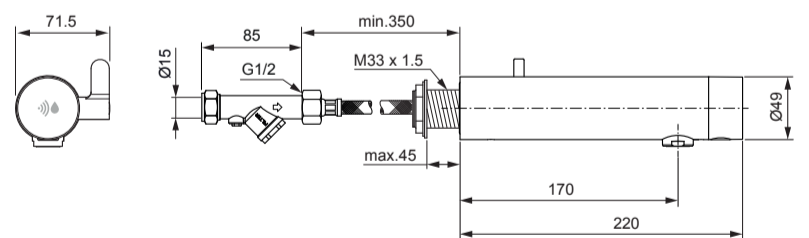

Pos.	Part No.	
1	A 861 523 NU	
2	A 861 524 AA	
3	F 961 038 NU	A7554
	A 960 161 NU	A7554
	F 961 024 NU	A7555
4	A 861 525 NU	
5	A 861 526 AA	
6	F 961 050 NU	
7	A 961 459 NU	
8	A 962 575 NU	
9	A 860 672 NU	
10	A 960 505 NU	
11	E 960 613 NU	
12	A 861 527 AA	

*Armitage  
Shanks*

**SENSORFLOW NEW**  
**A 7554 .. A 7555 ..**

0421 / A 868 905  
 Made in Germany

**A 7554**

**A 7555**

Ideal Standard (UK) Ltd.  
 The Bathroom Works  
 National Avenue  
 Hull HU5 4HS  
 England