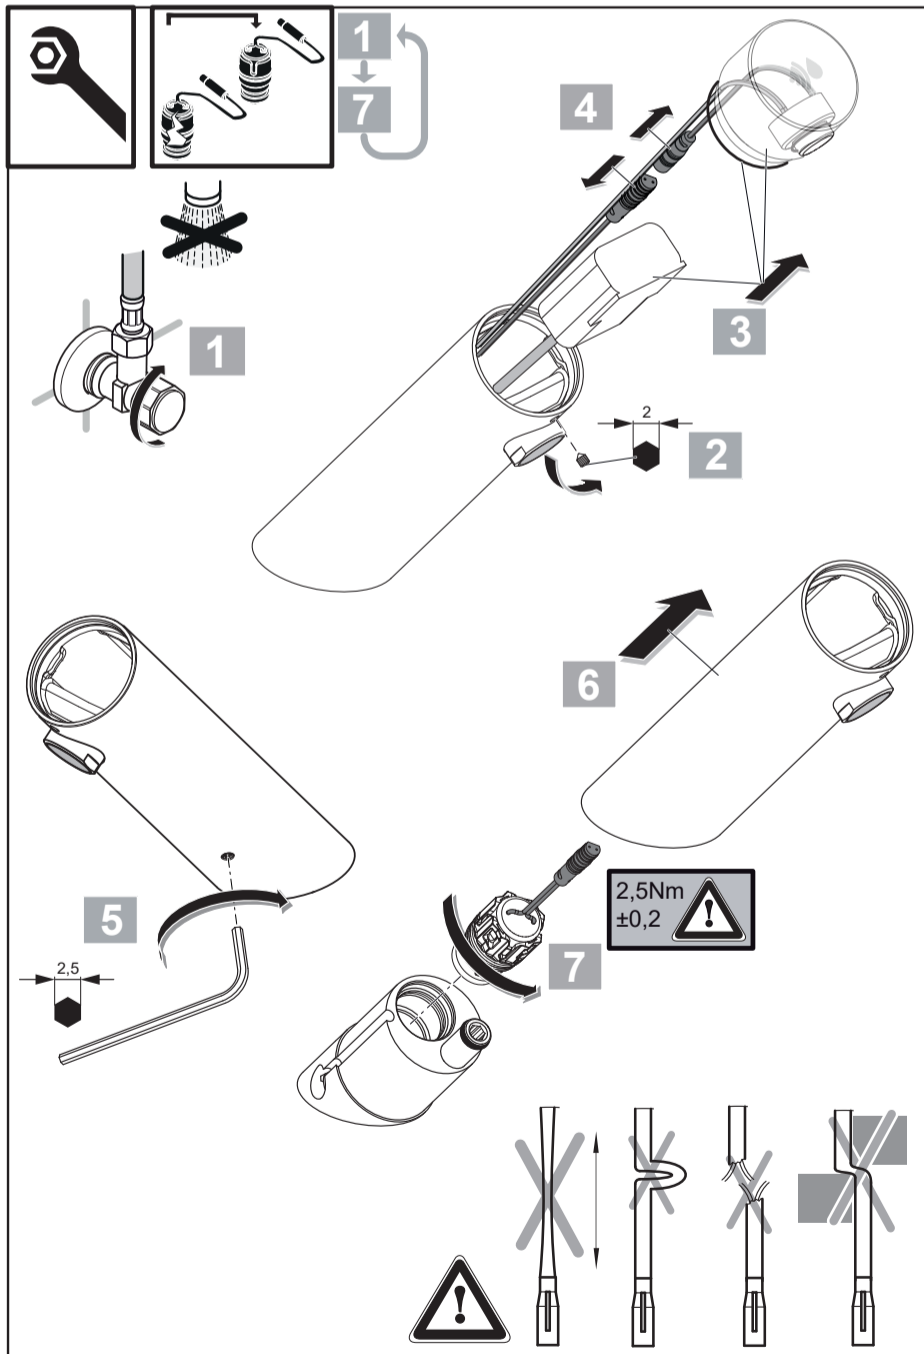

Spare Parts / Ersatzteile / Pièces de recharge / Pezzi di Ricambio / Piezas de requesto /  
 Parte de reposição / Reserveonderdelen / Reservdelar / Reservedeler / Varaosat /  
 Vraosat / Varahlutir / Ανταλλακτικά / Yedek Parçalar / Náhradní díly / Náhradné diely /  
 Nadomestni deli / Резервни части / Запчасти / Części Zapasowe / Piese de schimb /  
 Rendelhető alkatrészek / Запасні частини / Reservni delovi / Резервни делови /  
 Резервни делови / Atsarginių dalių / Tellitavad varuosad / Rezervju daļu

Pos.	Part No.	
1	A 861 523 NU	
2	A 861 524 AA	
3	F 961 038 NU	A7552
	A 960 161 NU	A7552
	F 961 024 NU	A7553
4	A 861 525 NU	
5	A 861 526 AA	
6	F 961 050 NU	
7	A 961 459 NU	
8	A 962 575 NU	
9	A 860 672 NU	
10	A 960 505 NU	
11	E 960 613 NU	

*Armitage  
Shanks*

**SENSORFLOW NEW**  
A 7552 .. A 7553 ..

0421 / A 868 902  
Made in Germany

**A 7552**

**A 7553**

Ideal Standard (UK) Ltd.  
The Bathroom Works  
National Avenue  
Hull HU5 4HS  
England