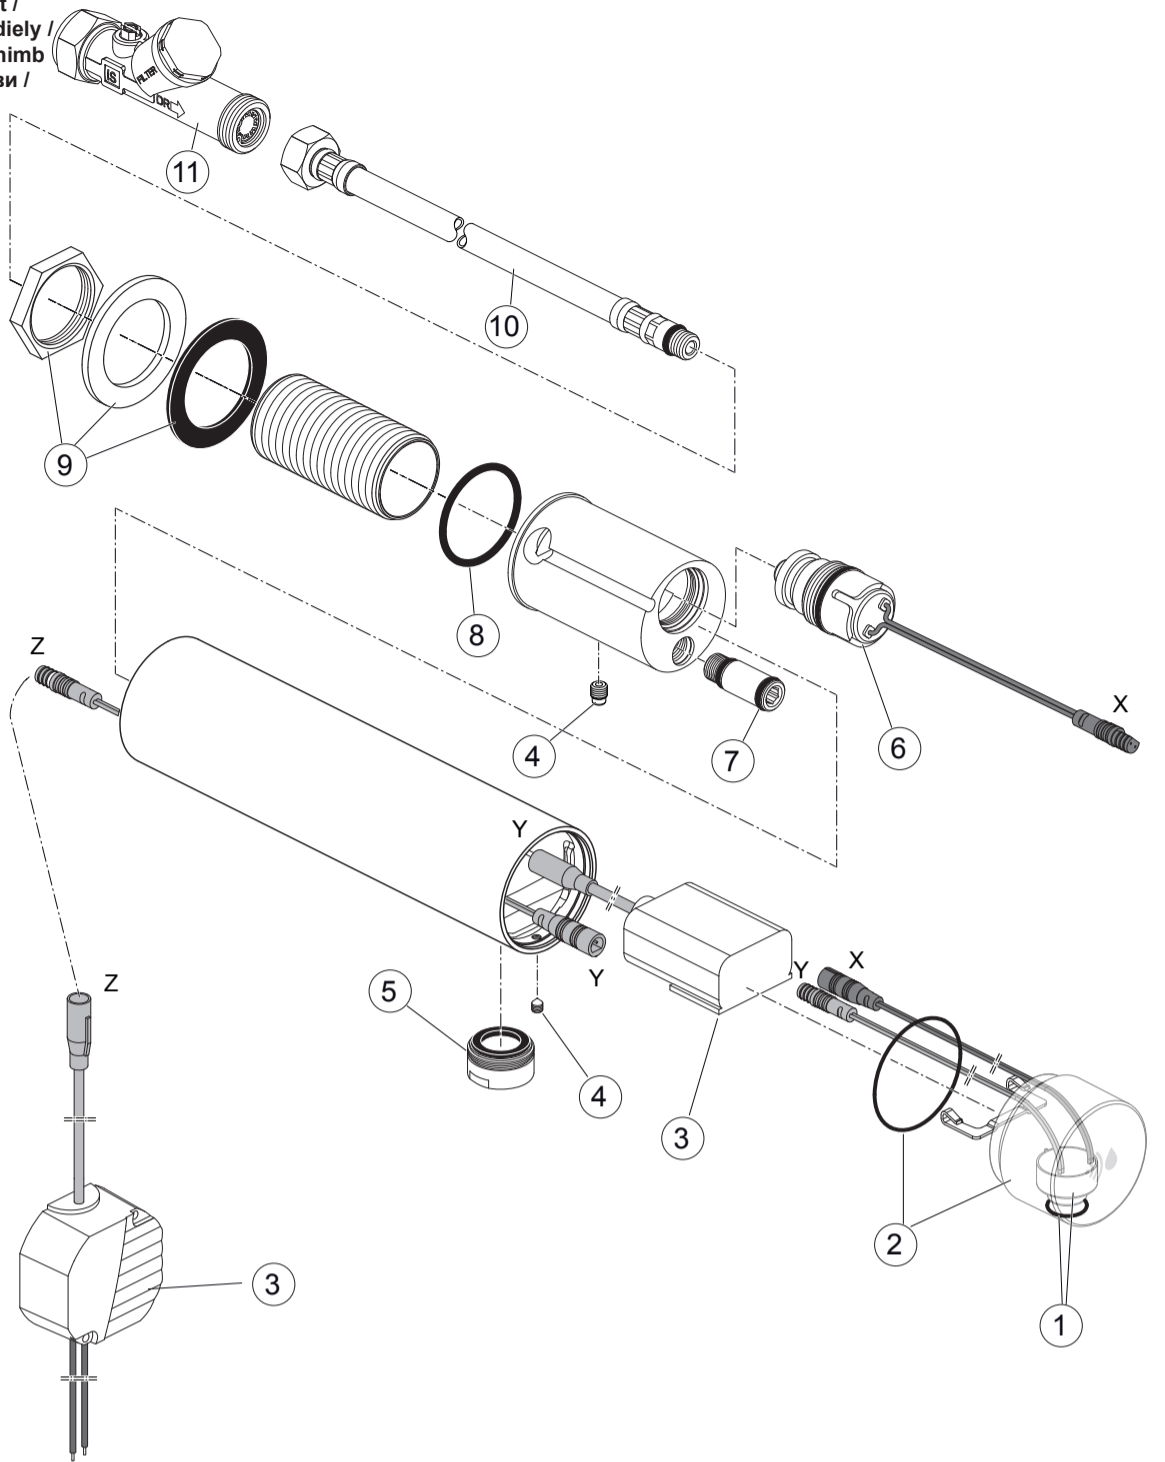

Pos.	Part No.	
1	A 861 523 NU	
2	A 861 524 AA	
3	F 961 038 NU	A7552
	A 960 161 NU	A7552
	F 961 024 NU	A7553
4	A 861 525 NU	
5	A 861 526 AA	
6	F 961 050 NU	
7	A 961 459 NU	
8	A 962 575 NU	
9	A 860 672 NU	
10	A 960 505 NU	
11	E 960 613 NU	

*Armitage  
Shanks*

**SENSORFLOW NEW**  
A 7552 .. A 7553 ..

0421 / A 868 902  
Made in Germany

**A 7552**

**A 7553**

Ideal Standard (UK) Ltd.  
The Bathroom Works  
National Avenue  
Hull HU5 4HS  
England