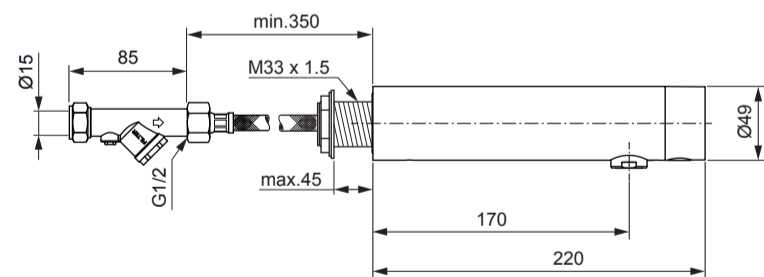

Pos.	Part No.	
1	A 861 523 NU	
2	A 861 524 AA	
3	F 961 038 NU	A7552
	A 960 161 NU	A7552
	F 961 024 NU	A7553
4	A 861 525 NU	
5	A 861 526 AA	
6	F 961 050 NU	
7	A 961 459 NU	
8	A 962 575 NU	
9	A 860 672 NU	
10	A 960 505 NU	
11	E 960 613 NU	

*Armitage  
Shanks*

**SENSORFLOW NEW**  
A 7552 .. A 7553 ..

0421 / A 868 902  
Made in Germany

**A 7552**

**A 7553**

Ideal Standard (UK) Ltd.  
The Bathroom Works  
National Avenue  
Hull HU5 4HS  
England