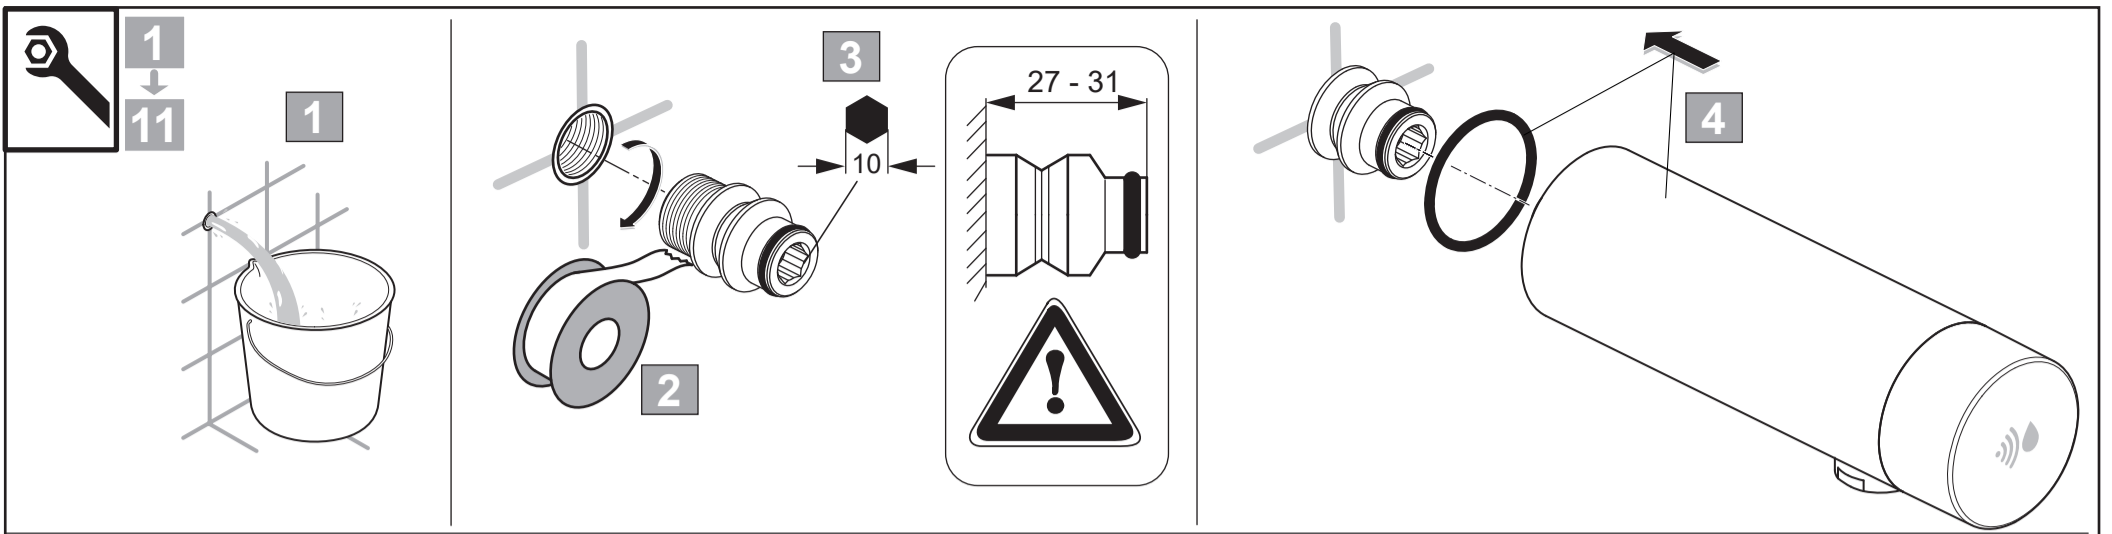

P	bar		MAX. 10		5		Q	(3 bar)
	T	°C		MAX. 80		65			l/min
						40			3,8