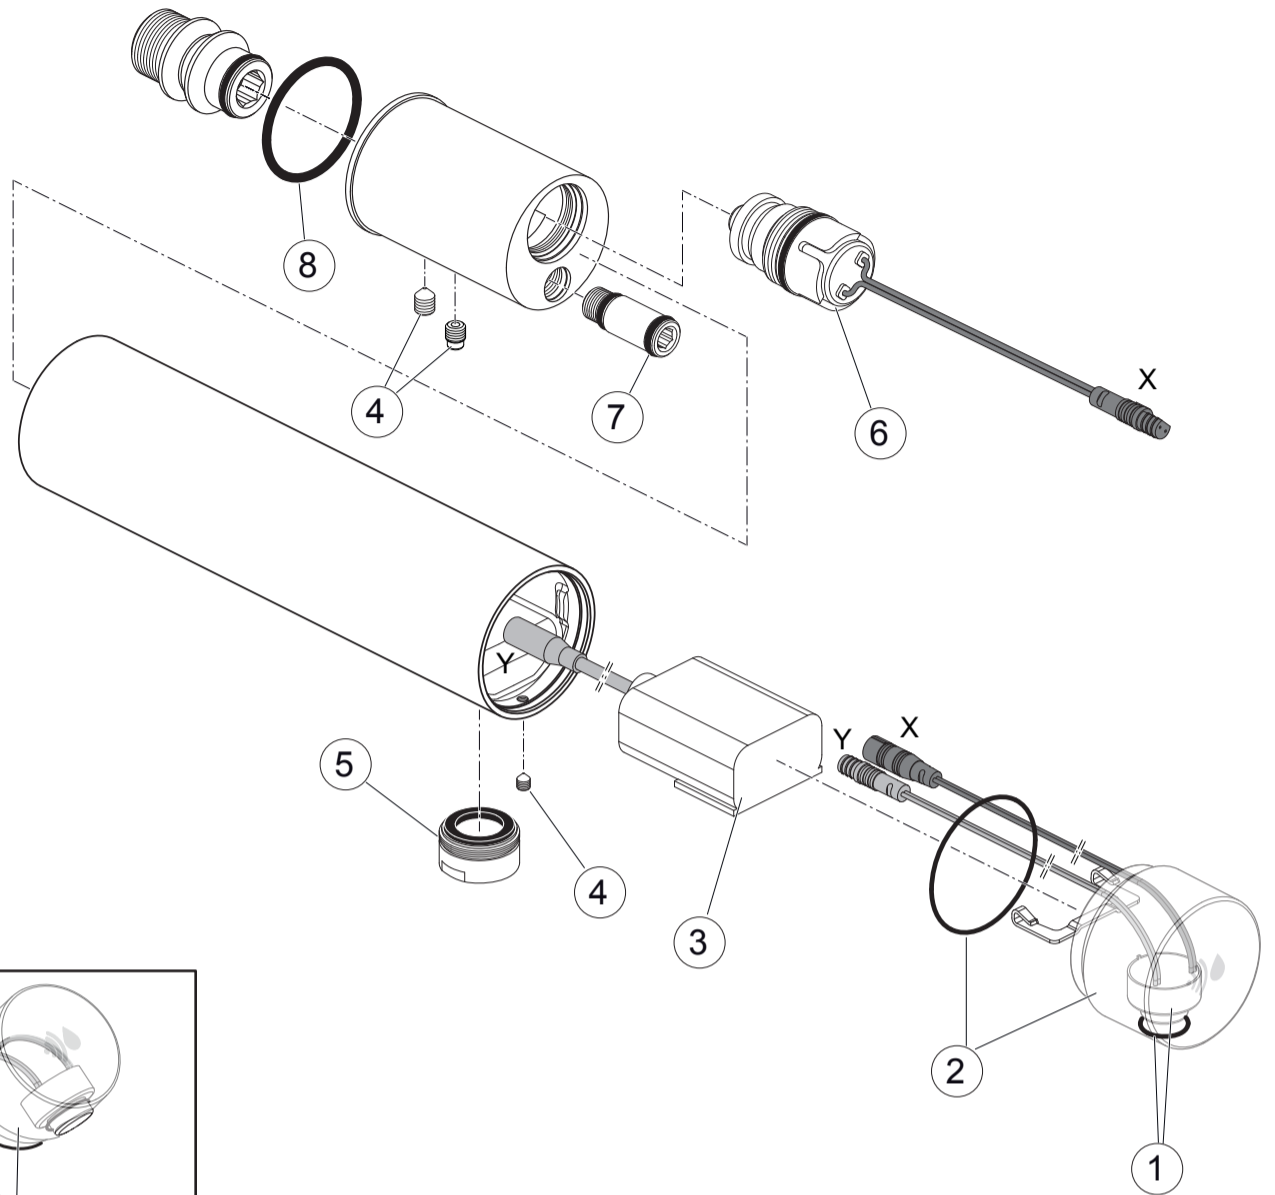

Pos.	Part No.
1	A 861 523 NU
2	A 861 524 AA
3	F 961 038 NU
	A 960 161 NU
4	A 861 525 NU
5	A 861 526 AA
6	F 961 050 NU
7	A 961 459 NU
8	A 962 575 NU

*Armitage
Shanks*

SENSORFLOW NEW
A 7551 ..

0421 / A 868 910
Made in Germany

	P	bar		MAX. 10		5		Q	(3 bar)
	T	°C		MAX. 80		65			l/min
						40			3,8