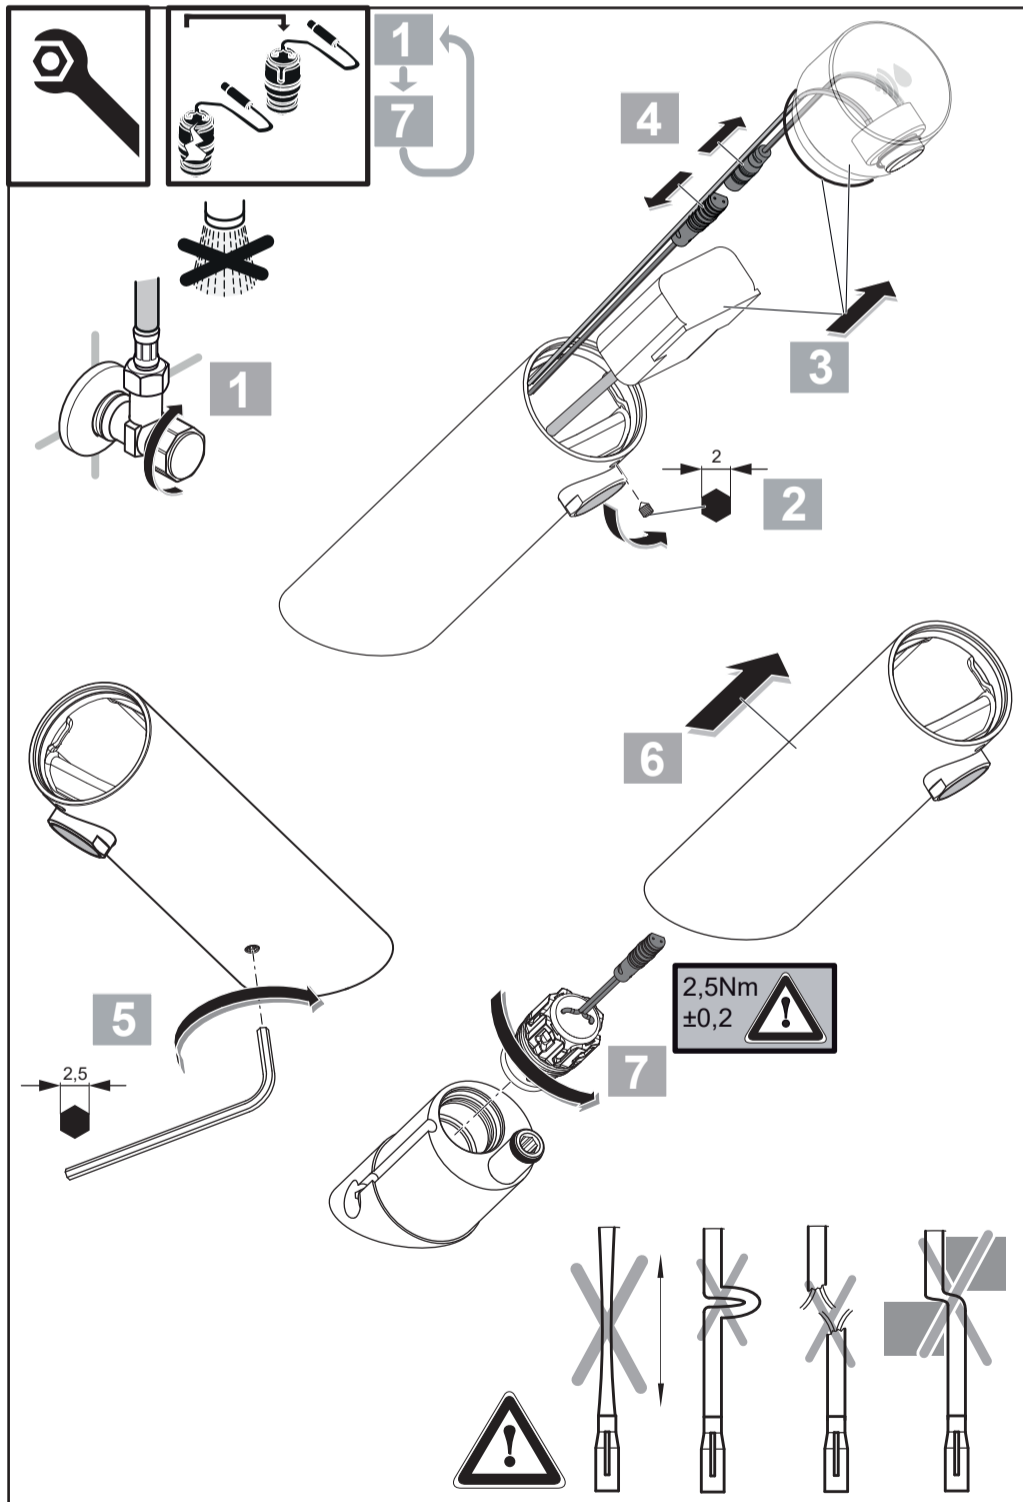

Spare Parts / Ersatzteile / Pièces de recharge / Pezzi di Ricambio / Piezas de requesto /
 Parte de reposição / Reserveonderdelen / Reservdelar / Reservedeler / Varaosat /
 Vraosat / Varahlutir / Ανταλλακτικά / Yedek Parçalar / Náhradní díly / Náhradné diely /
 Nadomestni deli / Резервни части / Запчасти / Części Zapasowe / Piese de schimb /
 Rendelhető alkatrészek / Запасні частини / Reservni delovi / Резервни делови /
 Резервни делови / Atsarginių dalių / Tellitavad varuosad / Rezervju daļi

Pos.	Part No.
1	A 861 523 NU
2	A 861 524 AA
3	F 961 038 NU
	A 960 161 NU
4	A 861 525 NU
5	A 861 526 AA
6	F 961 050 NU
7	A 961 459 NU
8	A 962 575 NU

*Armitage
Shanks*

SENSORFLOW NEW
A 7551 ..

0421 / A 868 910
Made in Germany

	P	bar		MAX. 10		5		Q	(3 bar)
	T	°C		MAX. 80		65			l/min
						40			3,8