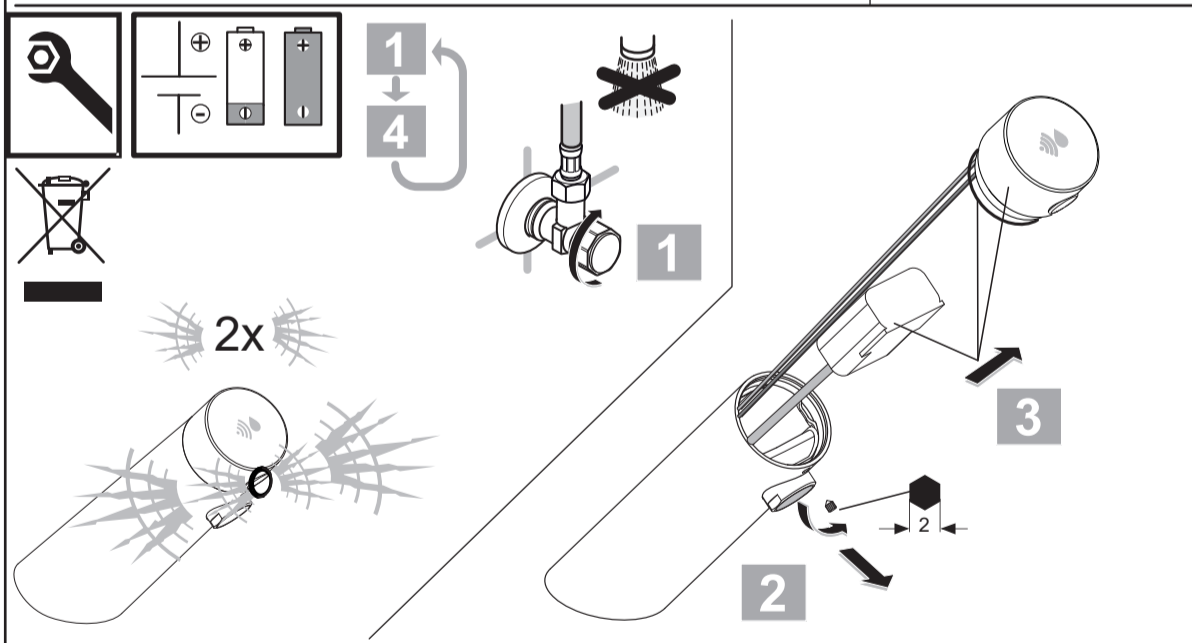

P	bar		MAX. 10		5		Q	(3 bar)
	T	°C		MAX. 80		65			l/min
						40			3,8