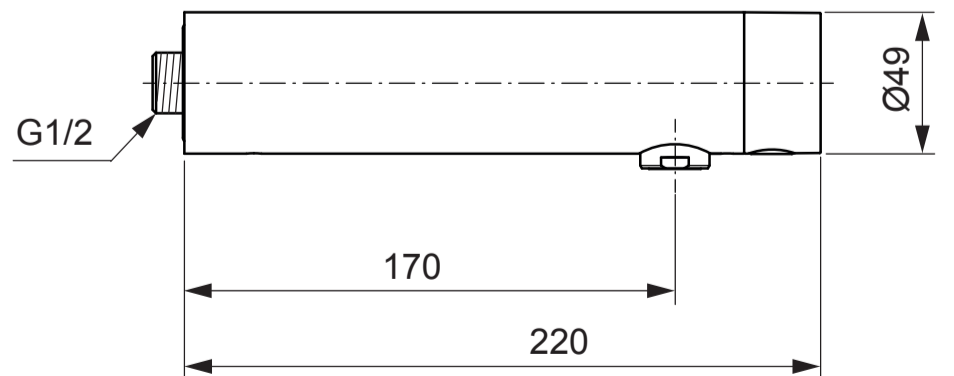

Pos.	Part No.
1	A 861 523 NU
2	A 861 524 AA
3	F 961 038 NU
	A 960 161 NU
4	A 861 525 NU
5	A 861 526 AA
6	F 961 050 NU
7	A 961 459 NU
8	A 962 575 NU

*Armitage
Shanks*

SENSORFLOW NEW
A 7551 ..

0421 / A 868 910
Made in Germany

	P	bar		MAX. 10		5		Q	(3 bar)
	T	°C		MAX. 80		65			l/min
						40			3,8