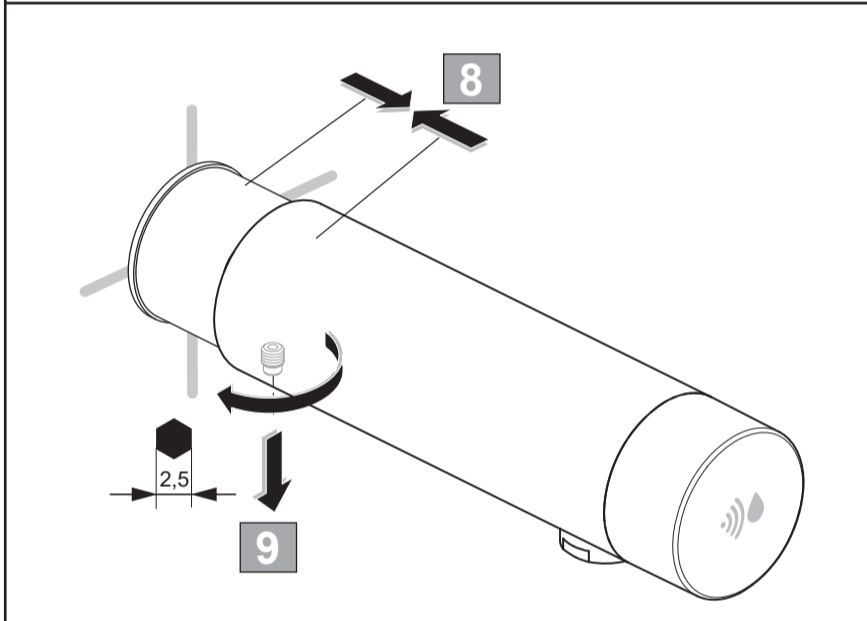

P	bar		MAX. 10		5		Q	(3 bar)
	T	°C		MAX. 80		65			l/min
						40			3,8