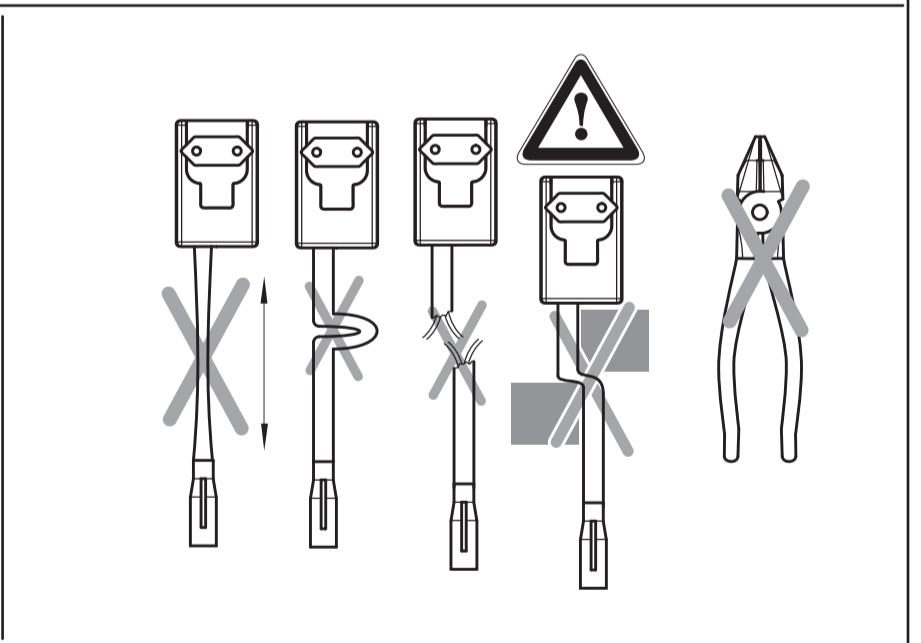

P	bar		MAX. 10		5		Q	(3 bar)
	T	°C		MAX. 80		65			l/min
						40			3,8