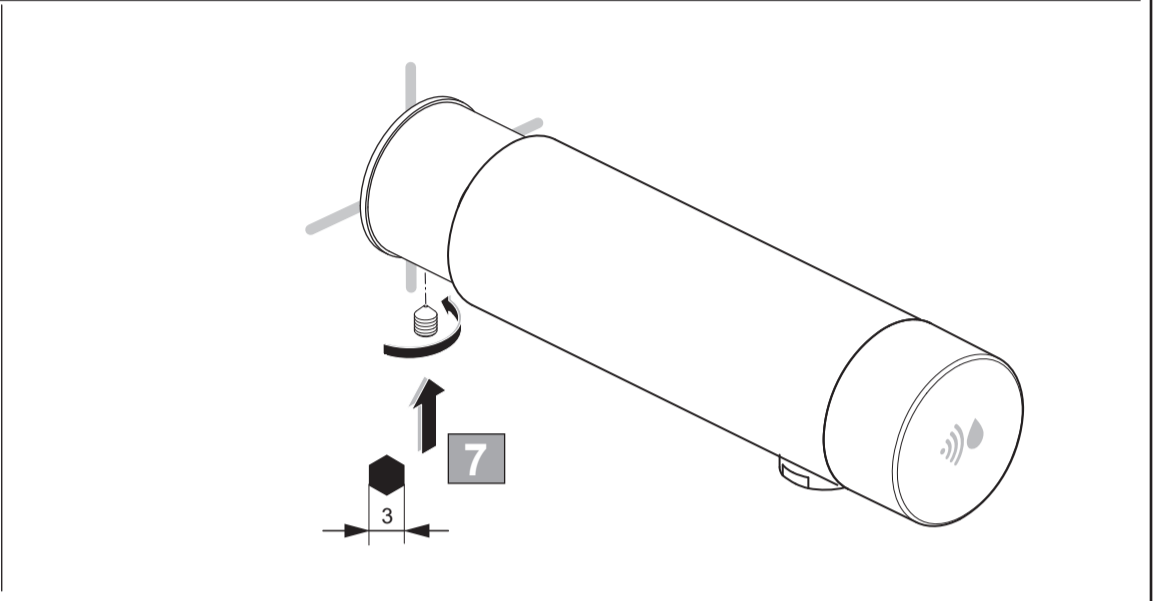

P	bar		MAX. 10		5		Q	(3 bar)
	T	°C		MAX. 80		65			l/min
						40			3,8