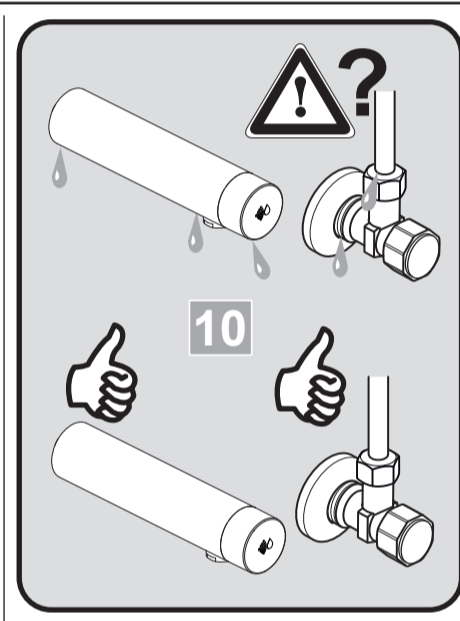

P	bar		MAX. 10		5		Q	(3 bar)
	T	°C		MAX. 80		65			l/min
						40			3,8