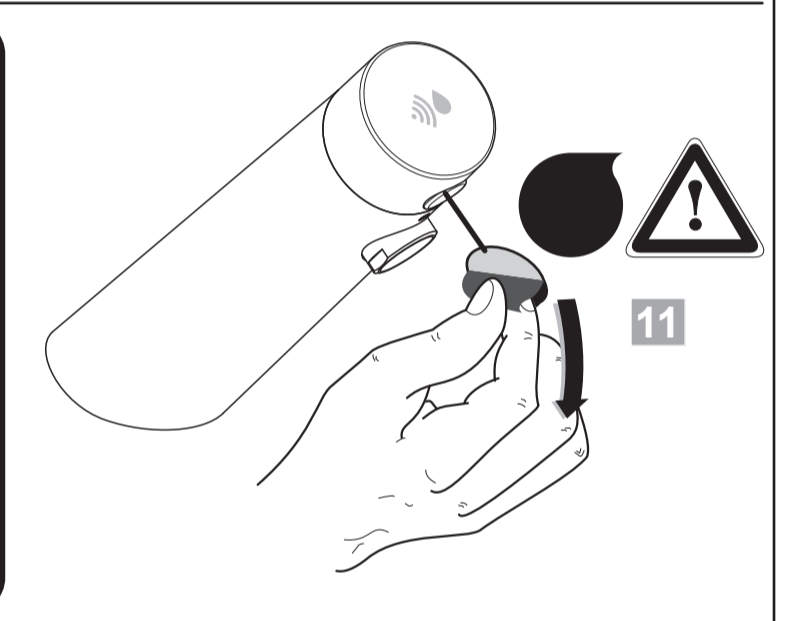

P	bar		MAX. 10		5		Q	(3 bar)
	T	°C		MAX. 80		65			l/min
						40			3,8