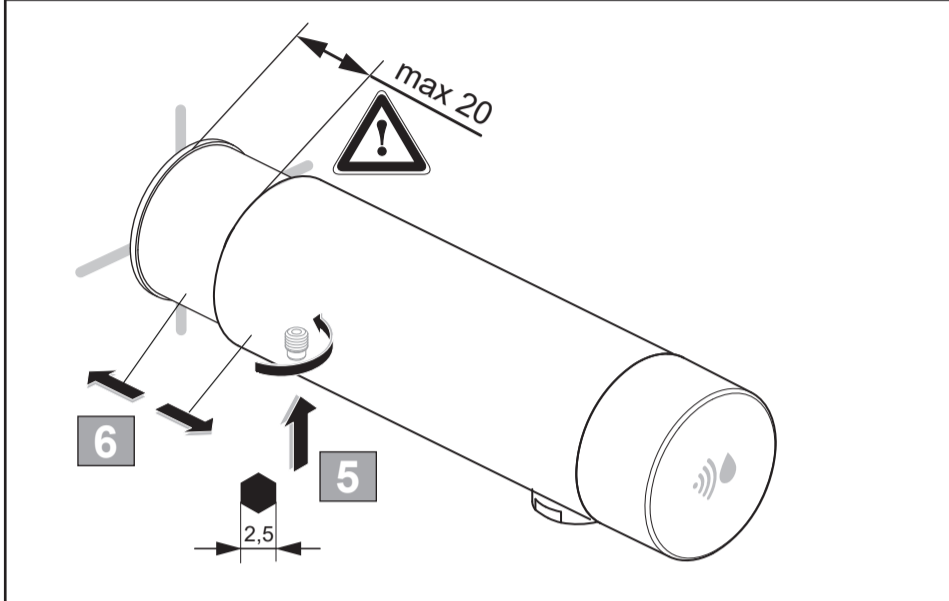

P	bar		MAX. 10		5		Q	(3 bar)
	T	°C		MAX. 80		65			l/min
						40			3,8