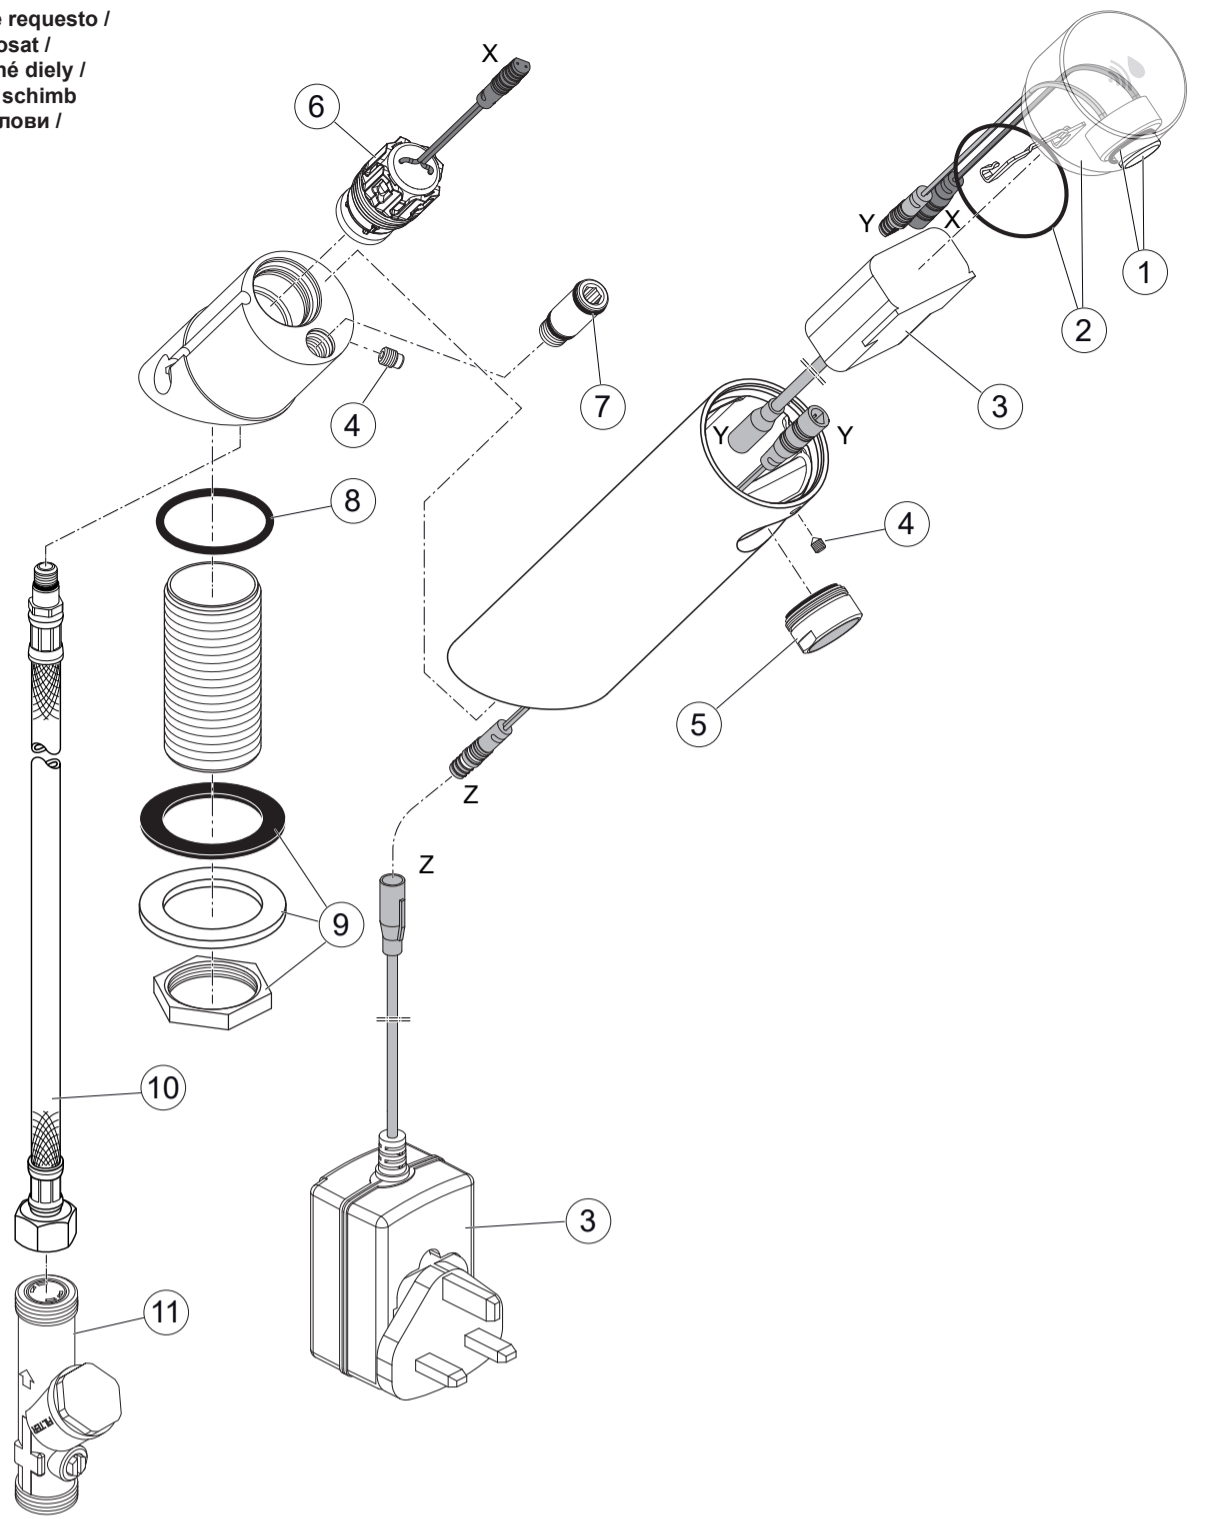

Pos.	Part No.
1	A 861 523 NU
2	A 861 524 AA
3	F 961 038 NU
	A 960 161 NU
	F 961 024 NU
4	A 861 525 NU

A7547
 A7547
 A7548

5	A 861 526 AA
6	F 961 050 NU
7	A 961 459 NU
8	A 962 575 NU
9	A 860 672 NU
10	A 960 505 NU
11	E 960 613 NU

*Armitage
 Shanks*

SENSORFLOW NEW
 A 7547 .. A 7548 ..

0421 / A 868 887
 Made in Germany

A 7548

A 7547

**UK
 CA CE**

Ideal Standard (UK) Ltd.
 The Bathroom Works
 National Avenue
 Hull HU5 4HS
 England

Ideal Standard International NV
 Corporate Village - Gent Building
 Da Vincilaan 2
 1935 Zaventem
 Belgium