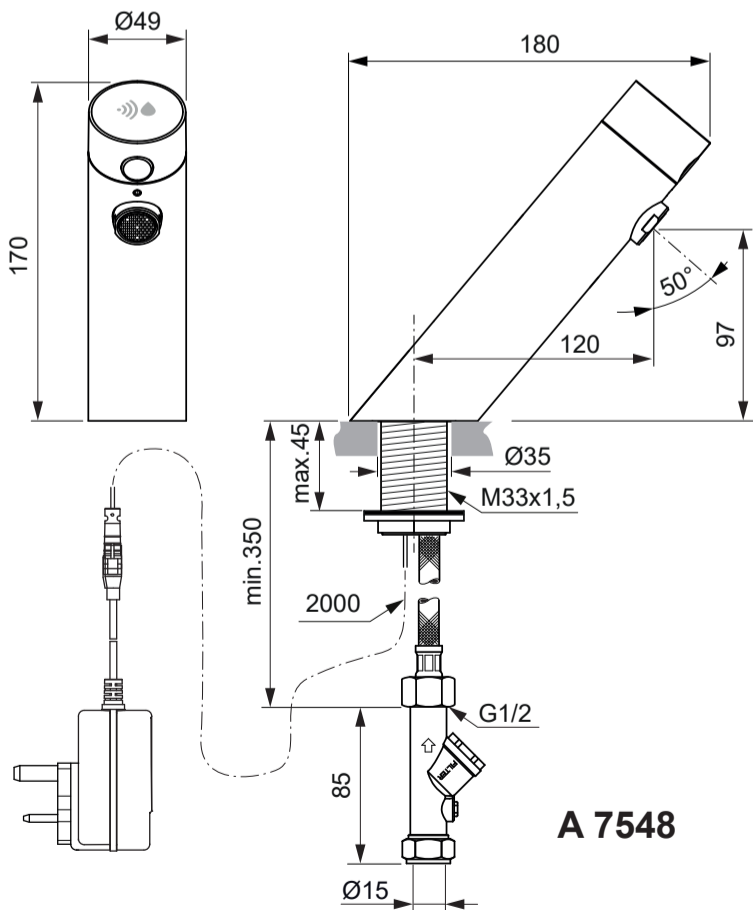

Pos.	Part No.
1	A 861 523 NU
2	A 861 524 AA
3	F 961 038 NU
	A 960 161 NU
	F 961 024 NU
4	A 861 525 NU

A7547
 A7547
 A7548

5	A 861 526 AA
6	F 961 050 NU
7	A 961 459 NU
8	A 962 575 NU
9	A 860 672 NU
10	A 960 505 NU
11	E 960 613 NU

*Armitage
 Shanks*

SENSORFLOW NEW
 A 7547 .. A 7548 ..

0421 / A 868 887
 Made in Germany

A 7548

A 7547

**UK
 CA CE**

Ideal Standard (UK) Ltd.
 The Bathroom Works
 National Avenue
 Hull HU5 4HS
 England

Ideal Standard International NV
 Corporate Village - Gent Building
 Da Vincilaan 2
 1935 Zaventem
 Belgium