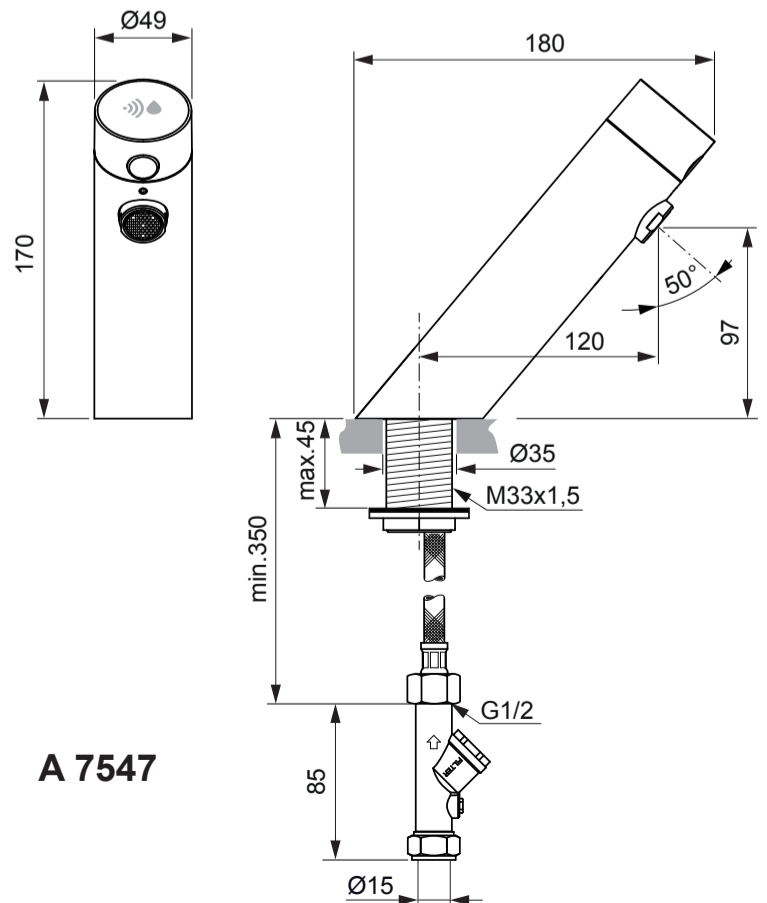

Pos.	Part No.
1	A 861 523 NU
2	A 861 524 AA
3	F 961 038 NU
	A 960 161 NU
	F 961 024 NU
4	A 861 525 NU

A7547
 A7547
 A7548

5	A 861 526 AA
6	F 961 050 NU
7	A 961 459 NU
8	A 962 575 NU
9	A 860 672 NU
10	A 960 505 NU
11	E 960 613 NU

*Armitage
 Shanks*

SENSORFLOW NEW
 A 7547 .. A 7548 ..

0421 / A 868 887
 Made in Germany

A 7548

A 7547

**UK
 CA CE**

Ideal Standard (UK) Ltd.
 The Bathroom Works
 National Avenue
 Hull HU5 4HS
 England

Ideal Standard International NV
 Corporate Village - Gent Building
 Da Vincilaan 2
 1935 Zaventem
 Belgium