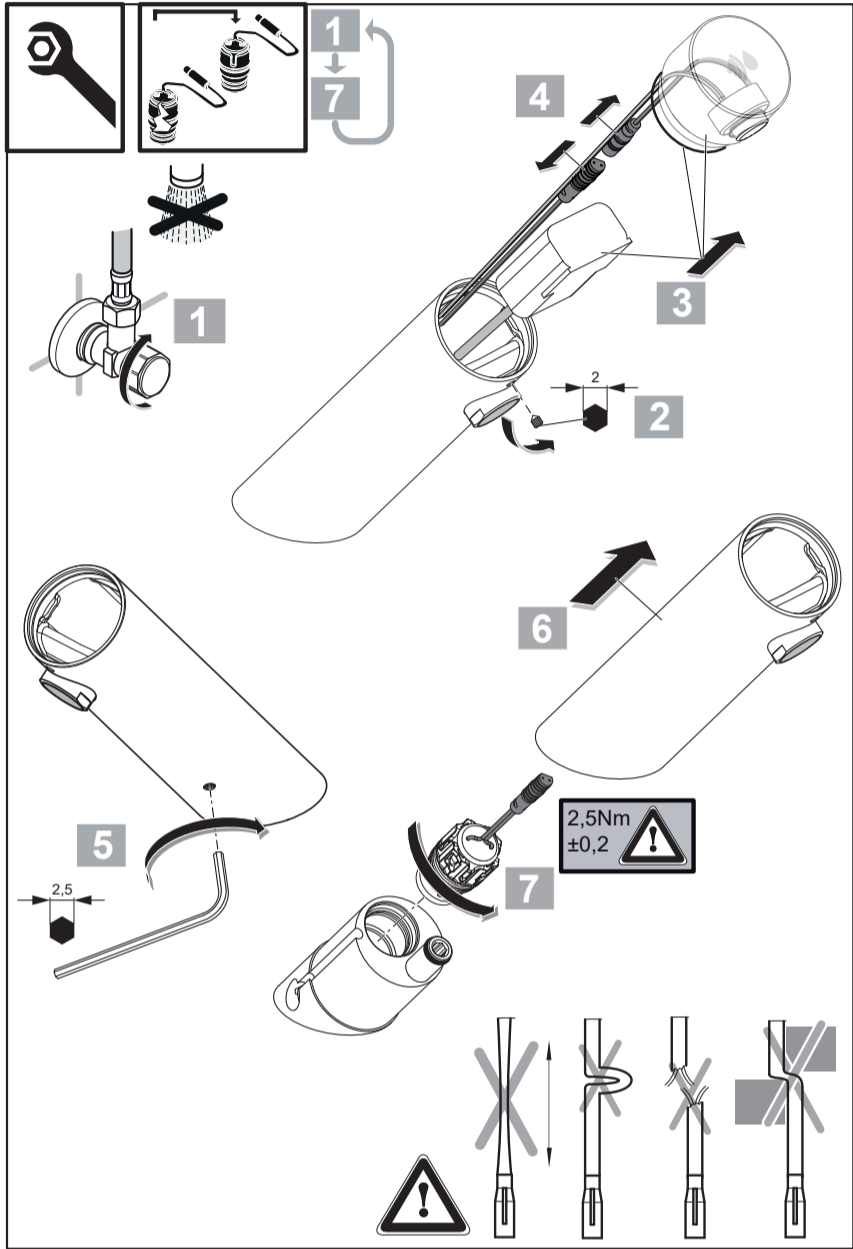

Spare Parts / Ersatzteile / Pièces de recharge / Pezzi di Ricambio / Piezas de requesto /
 Parte de reposição / Reserveonderdelen / Reservdelar / Reservedeler / Varaosat /
 Vraosat / Varahlutir / Αναλλακτικά / Yedek Parçalar / Náhradní díly / Náhradné diely /
 Nadomestni deli / Резервни части / Części Zapasowe / Piese de schimb /
 Rendelhető alkatrészek / Запасні частини / Rezervni delovi / Резервни делови /
 Резервни делови / Atsarginių dalių / Tellitavad varuosad / Rezervju daļu

Pos.	Part No.
1	A 861 523 NU
2	A 861 524 AA
3	F 961 038 NU
	A 960 161 NU
	F 961 024 NU
4	A 861 525 NU

A7547
 A7547
 A7548

5	A 861 526 AA
6	F 961 050 NU
7	A 961 459 NU
8	A 962 575 NU
9	A 860 672 NU
10	A 960 505 NU
11	E 960 613 NU

*Armitage
 Shanks*

SENSORFLOW NEW
 A 7547 .. A 7548 ..

0421 / A 868 887
 Made in Germany

A 7548

A 7547

**UK
 CA CE**

Ideal Standard (UK) Ltd.
 The Bathroom Works
 National Avenue
 Hull HU5 4HS
 England

Ideal Standard International NV
 Corporate Village - Gent Building
 Da Vincilaan 2
 1935 Zaventem
 Belgium