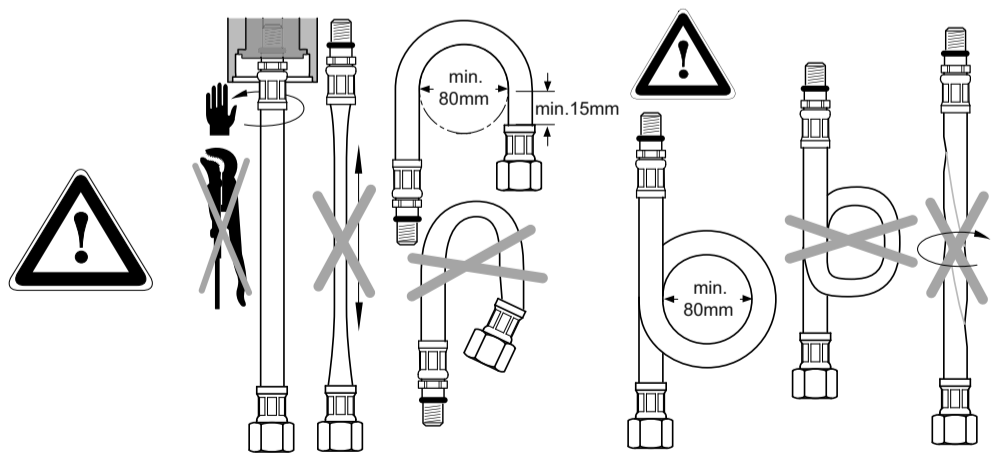

sottini

CENO

01.2020 / B665994

Ideal Standard International NV
Corporate Village – Gent Building
Da Vincilaan 2
1935 Zaventem
Belgium
<http://www.idealstandardinternational.com>

A 7263 ..

P 0,3 MPa 3 bar	T °C	°C	0	1	2	3	4	5
			°C	°C	°C	°C	°C	°C
50°C	15°C	50	49	44	40	35	33	
65°C	15°C	65	63	57	50	44	40	
85°C	15°C	85	83	74	64	56	50	