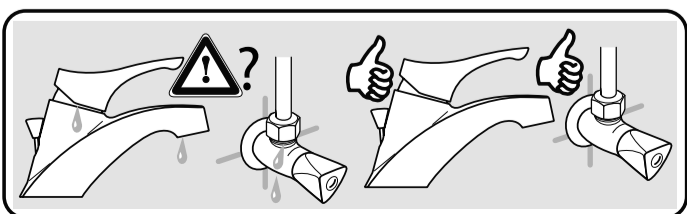

sottini

CENO

01.2020 / B665994

Ideal Standard International NV
Corporate Village – Gent Building
Da Vincilaan 2
1935 Zaventem
Belgium
<http://www.idealstandardinternational.com>

A 7263 ..

P 0,3 MPa 3 bar	T °C	°C	0	1	2	3	4	5
			°C	°C	°C	°C	°C	°C
50°C	15°C	50	49	44	40	35	33	
65°C	15°C	65	63	57	50	44	40	
85°C	15°C	85	83	74	64	56	50	