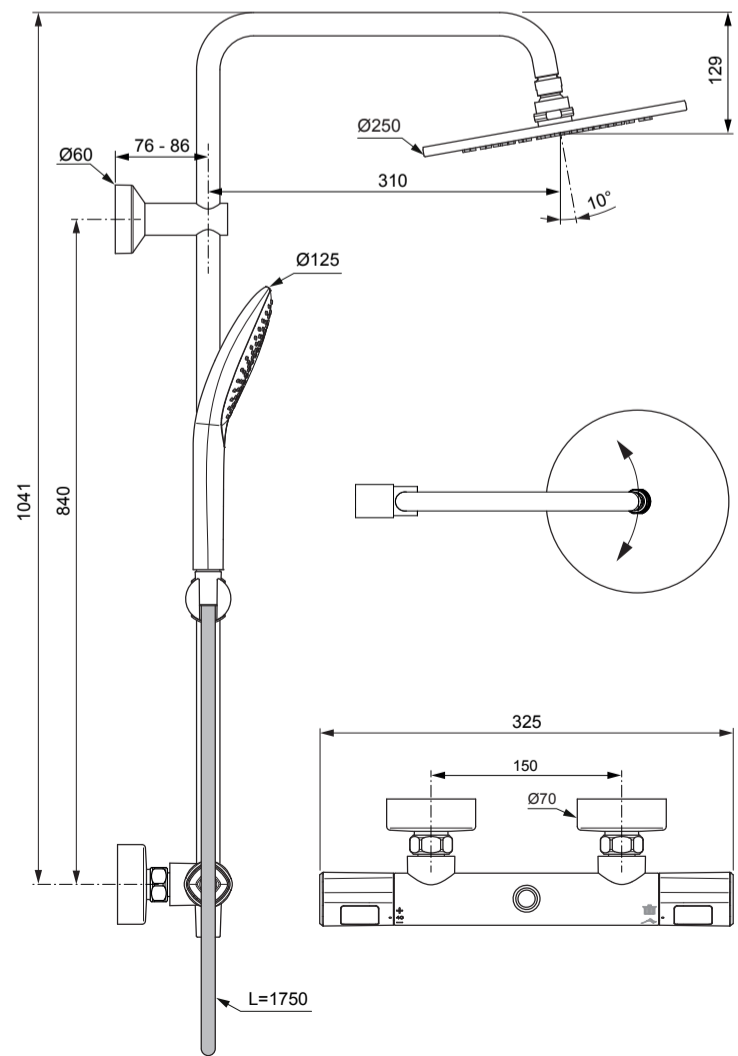

Pos.	Part No.
1	A 861 386 AA
2	A 861 371 NU
3	A 861 375 NU
4	A 861 376 NU
5	A 861 374 NU
6	A 861 372 NU
7	B 960 424 AA
8	B 961 042 AA
8	A 861 385 NU
9	A 4109 AA
10	B 1760 AA
11	A 861 460 AA
12	B 960 976 AA
13	A 861 389 AA

14	B 861 390 AA
15	A 861 391 AA
16	A 861 392 AA
17	A 861 461AA
18	A 861 379 AA
	A 861 380 AA
19	A 861 383 AA

Ideal Standard

CERATHERM T100
A 7243 ..

0220 / A 868 576
 Made in Germany

Ideal Standard International NV
 Corporate Village - Gent Building
 Da Vincilaan 2
 1935 Zaventem
 Belgium