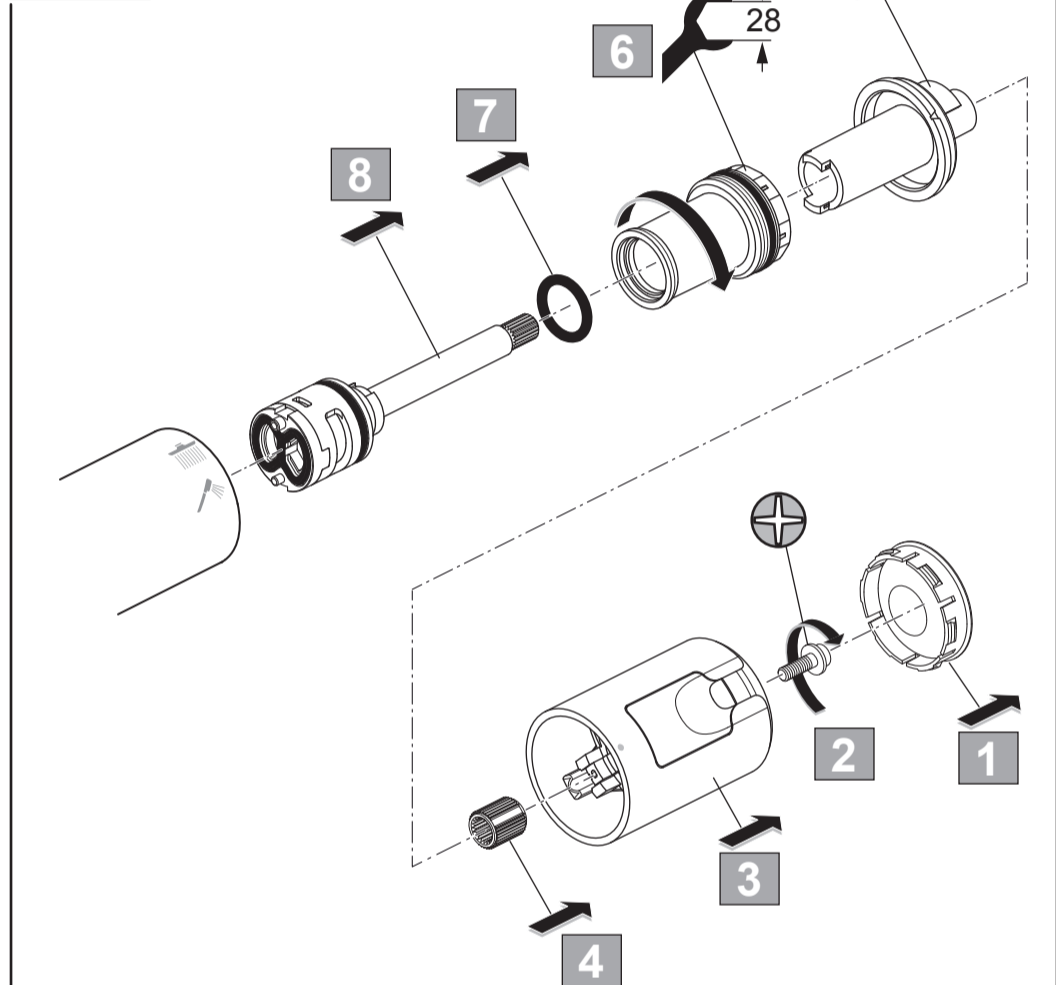

P	bar	MAX. 10 0,5	5		Q (3 bar)		
		T	°C		MAX. 80 65 55		 22 20