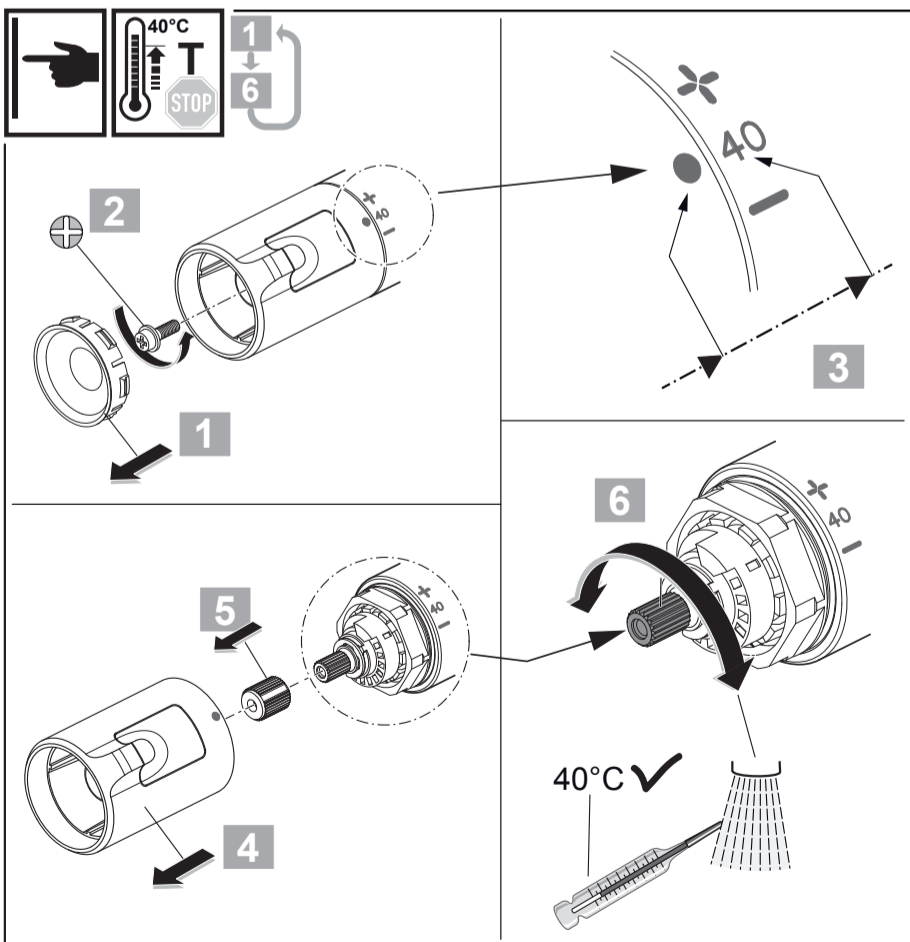

Pos.	Part No.
1	A 861 382 AA
2	A 861 371 NU
3	A 861 375 NU
4	A 861 376 NU
5	A 861 387 NU
6	A 861 372 NU
7	A 861 374 NU
8	A 963 181 NU

 Ideal Standard

CERATHERM T50
 A 7224 ..

0220 / A 868 560
 Made in Germany