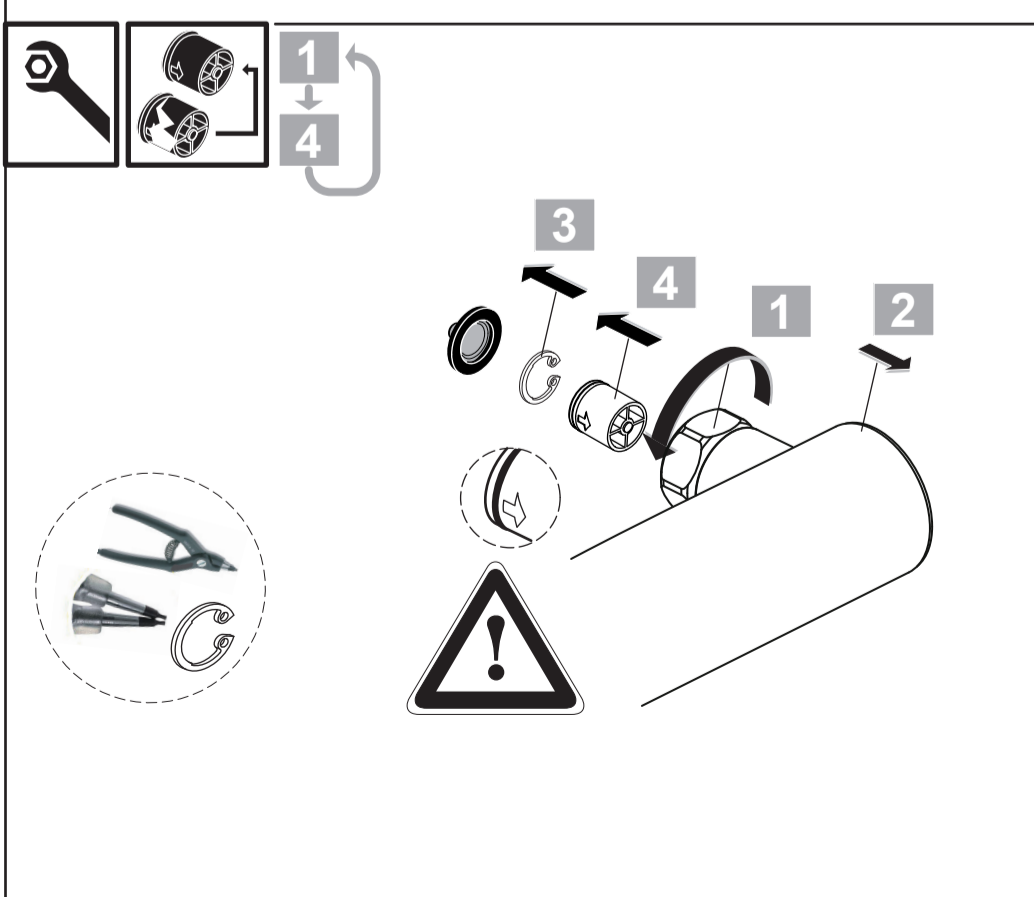

P	bar	MAX. 10 0,5	5		Q (3 bar)		
		T	°C		MAX. 80 65 55		 22 20