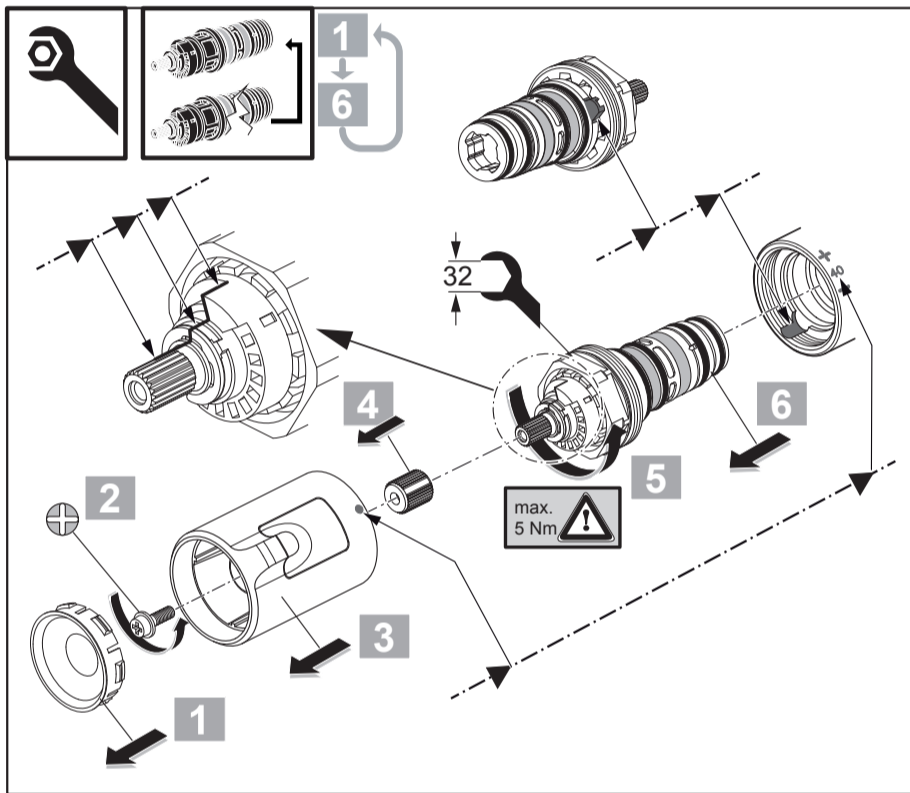

Pos.	Part No.
1	A 861 382 AA
2	A 861 371 NU
3	A 861 375 NU
4	A 861 376 NU
5	A 861 387 NU
6	A 861 372 NU
7	A 861 374 NU
8	A 963 181 NU

 Ideal Standard

CERATHERM T50
 A 7224 ..

0220 / A 868 560
 Made in Germany