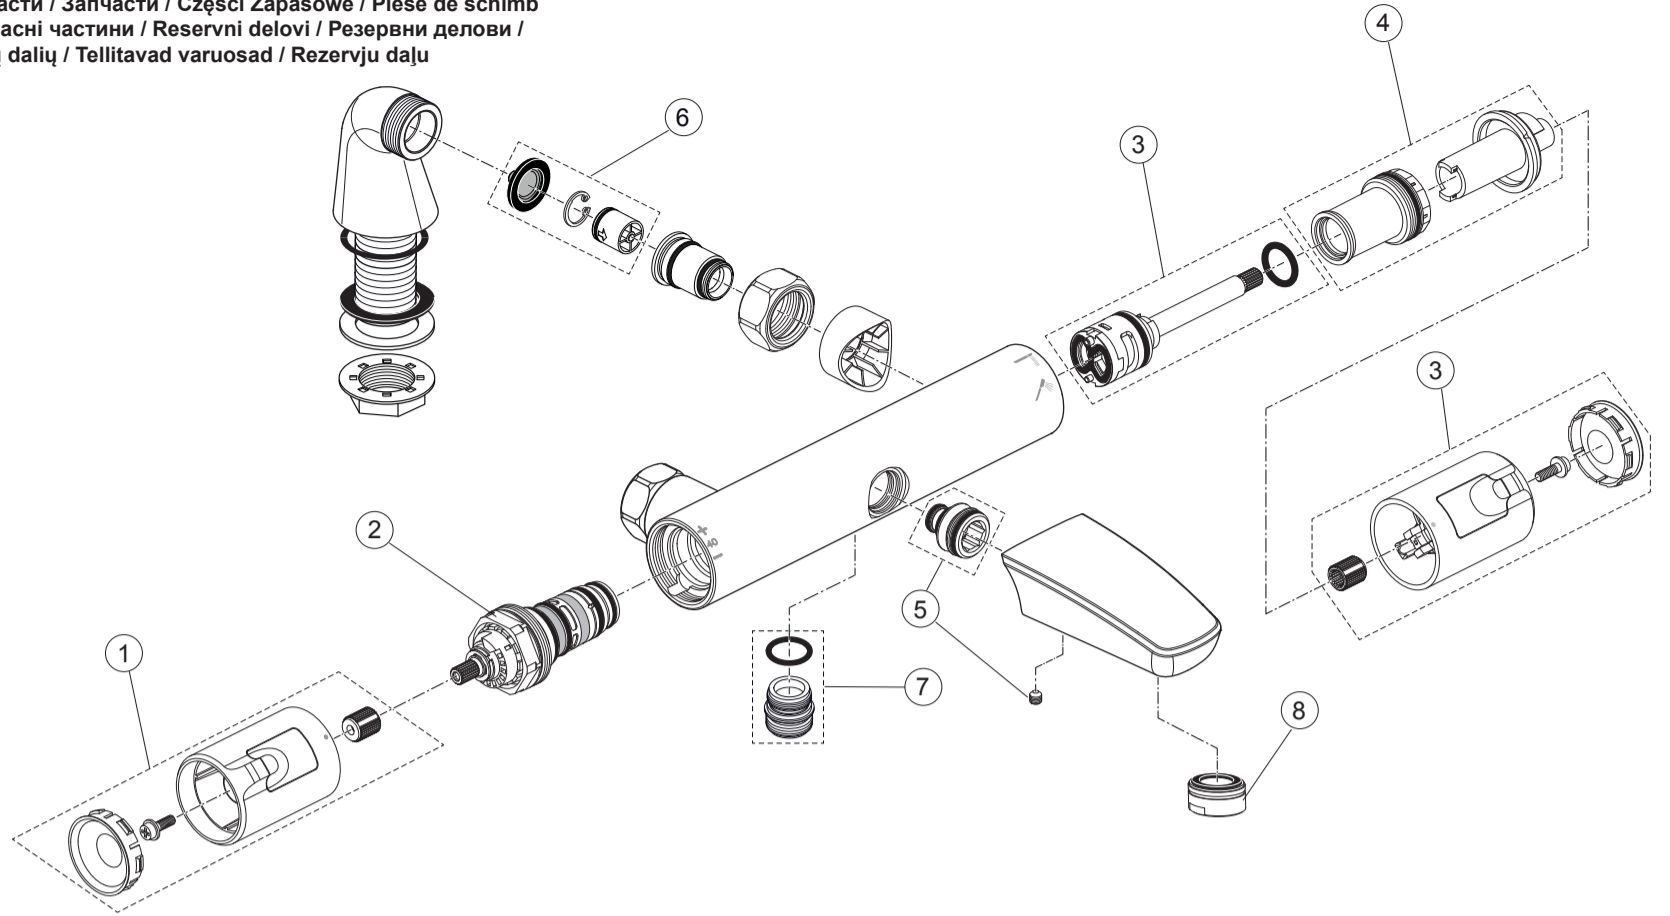

Pos.	Part No.
1	A 861 382 AA
2	A 861 371 NU
3	A 861 375 NU
4	A 861 376 NU
5	A 861 387 NU
6	A 861 372 NU
7	A 861 374 NU
8	A 963 181 NU

 Ideal Standard

CERATHERM T50
 A 7224 ..

0220 / A 868 560
 Made in Germany