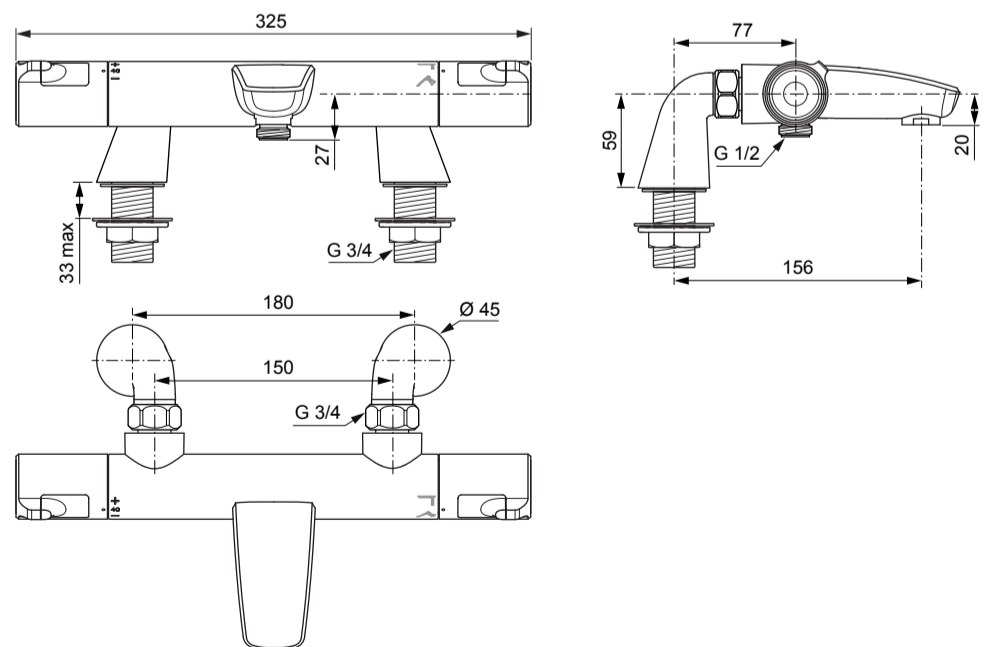

Pos.	Part No.
1	A 861 382 AA
2	A 861 371 NU
3	A 861 375 NU
4	A 861 376 NU
5	A 861 387 NU
6	A 861 372 NU
7	A 861 374 NU
8	A 963 181 NU

 Ideal Standard

CERATHERM T50
 A 7224 ..

0220 / A 868 560
 Made in Germany