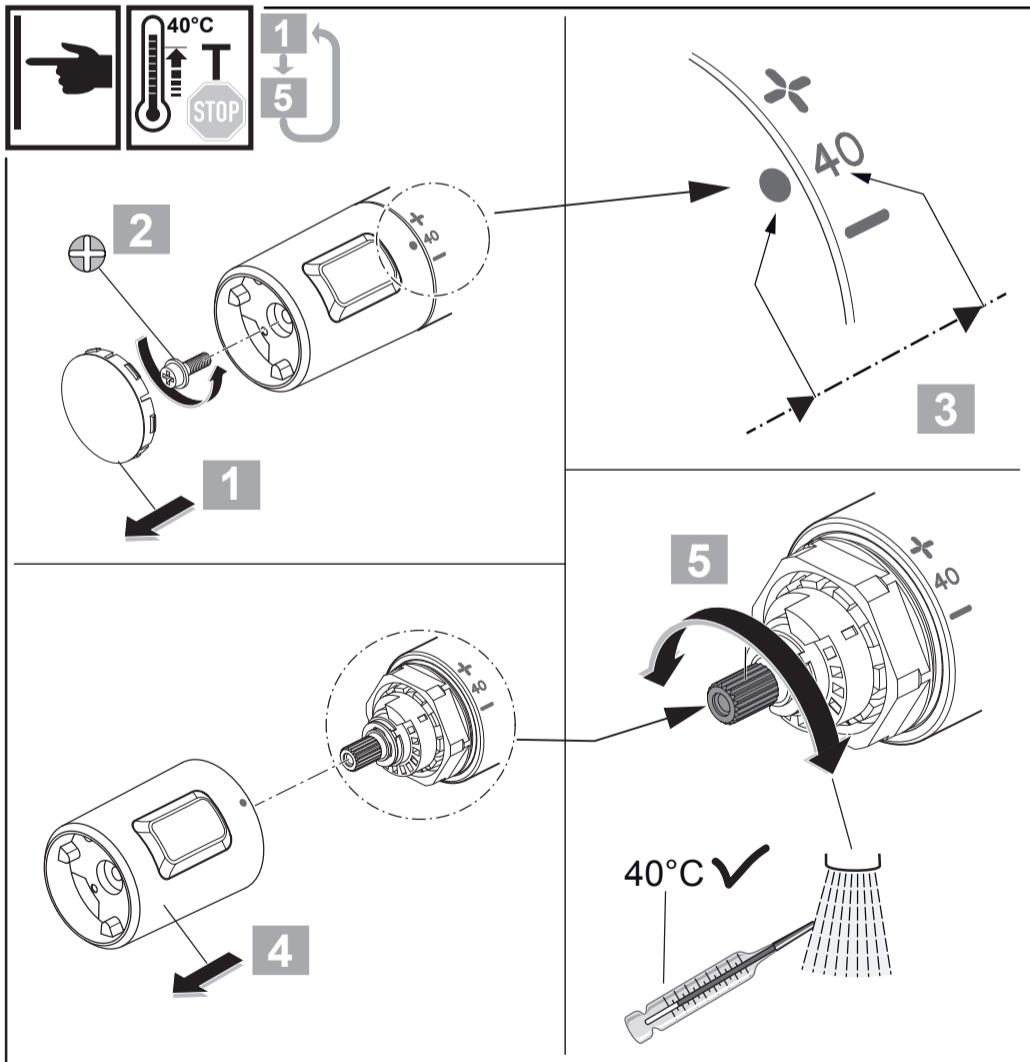

Pos.	Part No.
1	A 861 370 AA
2	A 861 371 NU
3	A 861 373 NU
4	A 861 245 NU
5	A 861 381 NU
6	A 860 780 AA
7	A 963 181 NU
8	B 960 486 AA
9	A 861 372 NU

Ideal Standard

CERATHERM T25
A 7207 ..

0220 / A 868 549
 Made in Germany