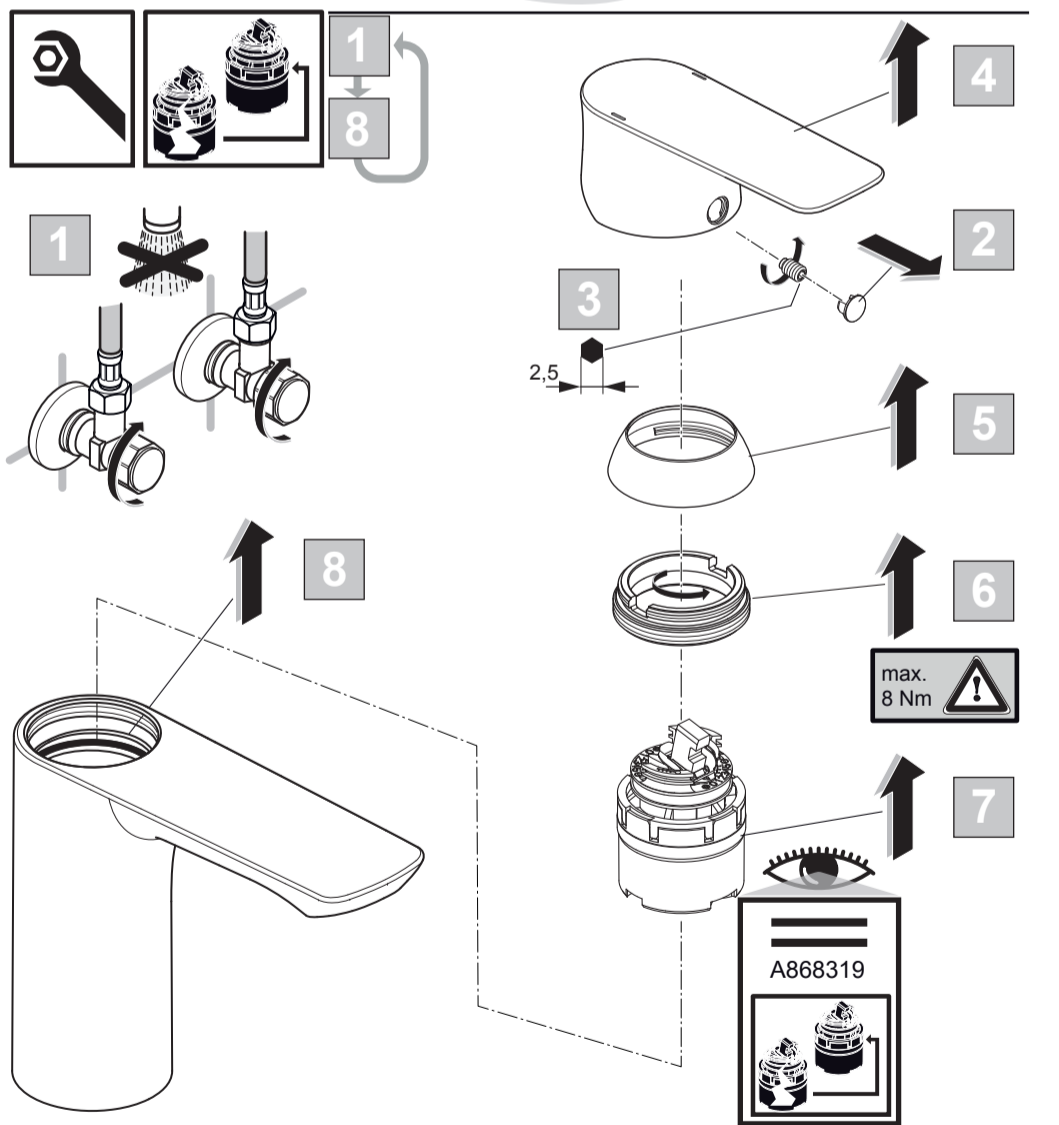

P	50°C	15°C	0	1	2	3	4	5
			°C	°C	°C	°C	°C	°C
0,3 MPa 3 bar	65°C	15°C	50	49	44	40	35	33
	85°C	15°C	85	83	74	64	56	50

CONNECT AIR

A 7063 .. A 7064 ..

0617 / A 868 382
 (+ A 865 612)
 Made in Germany

A 7063

A 7064

Ideal Standard International NV
 Corporate Village - Gent Building
 Da Vincilaan 2
 1935 Zaventem
 Belgium

www.idealstandardinternational.com

	P	bar		MAX. 10		5		Q (3 bar)
	T	°C		MAX. 85		65		l/min
						40		5