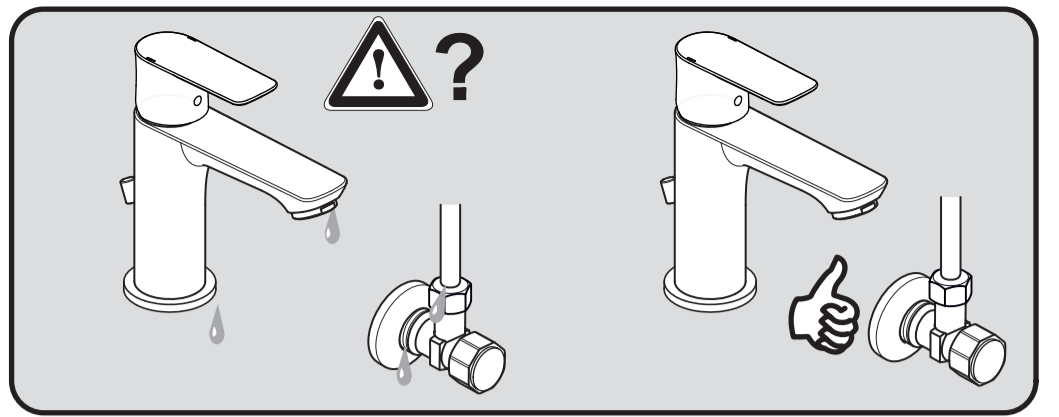

P	bar		MAX. 10		5		Q (3 bar)
	T	°C		MAX. 85		65		l/min
						40		5