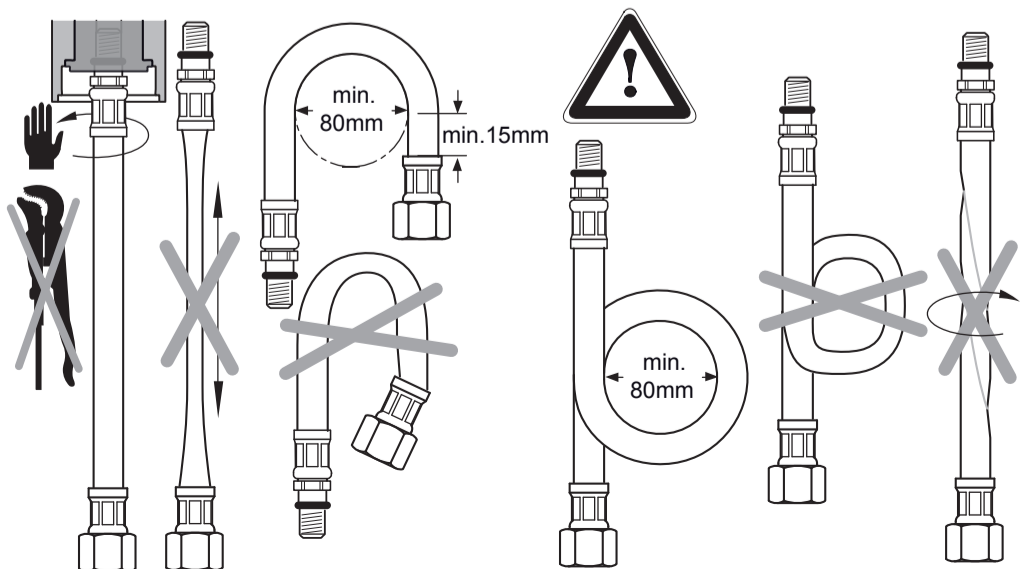

P	bar		MAX. 10		5		Q (3 bar)
	T	°C		MAX. 85		65		l/min
						40		5