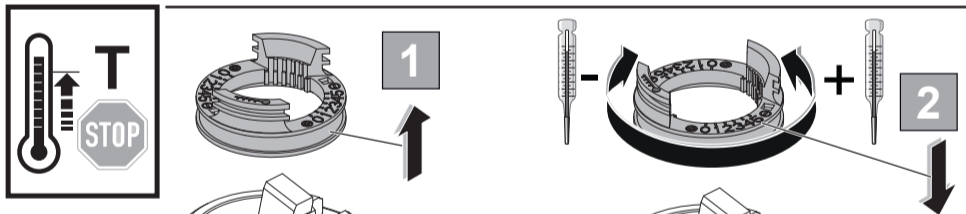

P	50°C	15°C	0	1	2	3	4	5
			°C	°C	°C	°C	°C	°C
0,3 MPa 3 bar	65°C	15°C	50	49	44	40	35	33
	85°C	15°C	85	83	74	64	56	50

CONNECT AIR

A 7063 .. A 7064 ..

0617 / A 868 382
 (+ A 865 612)
 Made in Germany

A 7063

A 7064