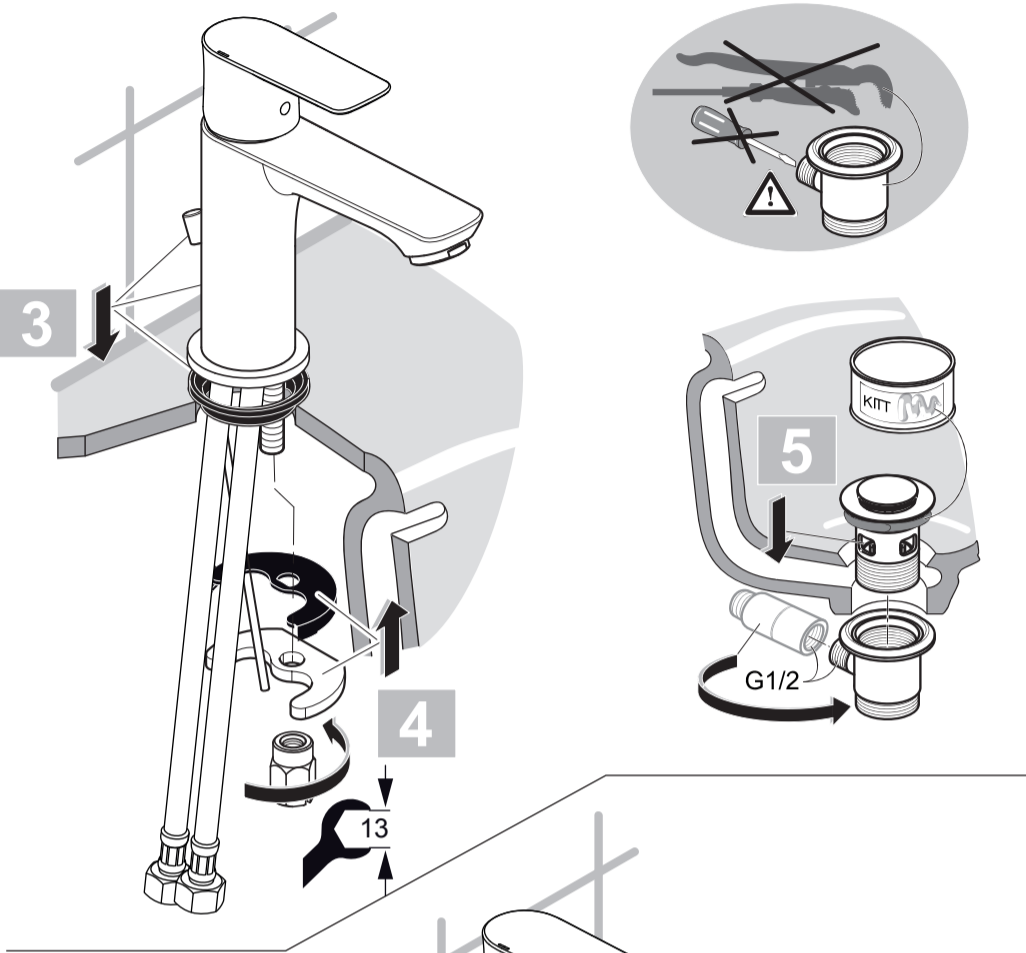

P	bar		MAX. 10		5		Q (3 bar)
	T	°C		MAX. 85		65		l/min
						40		5