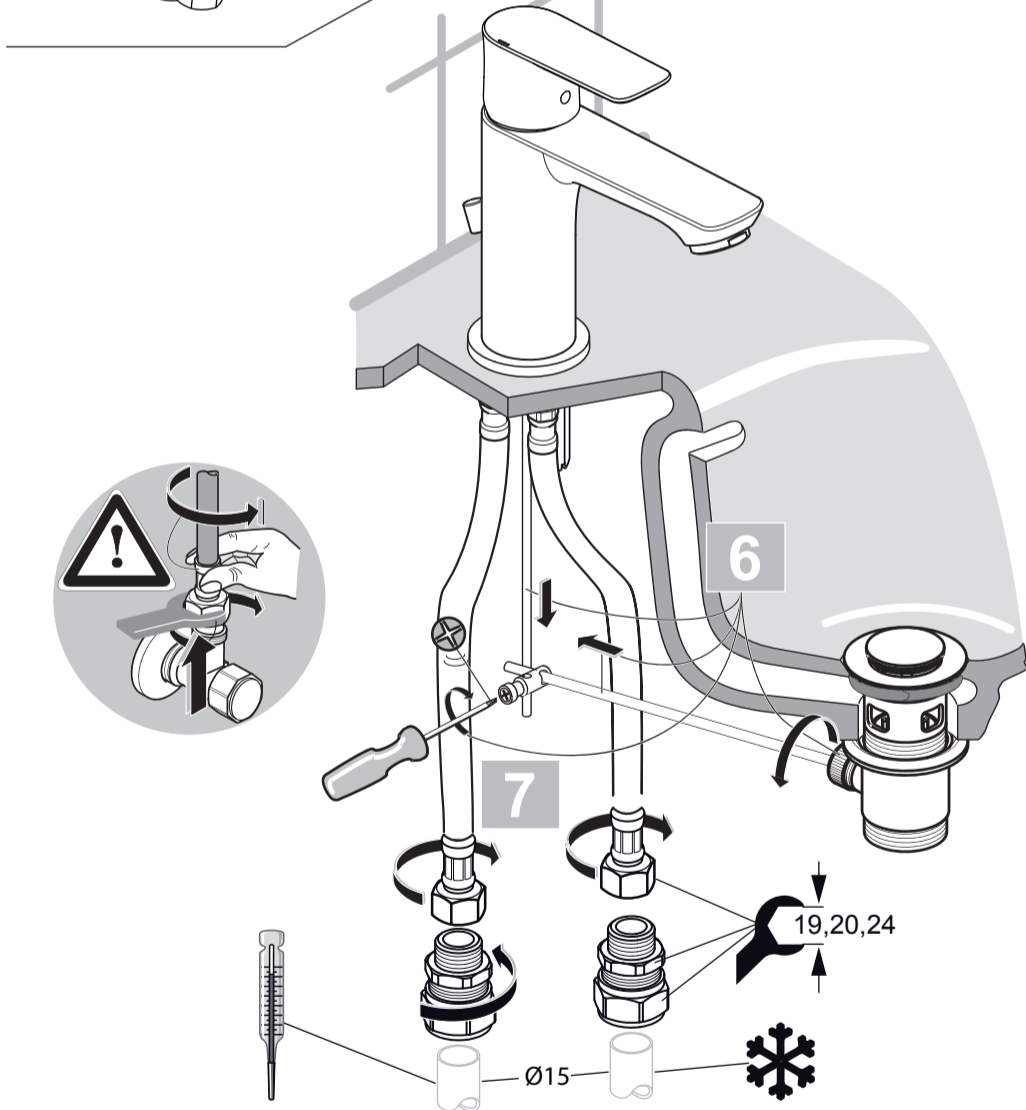

P	bar		MAX. 10		5		Q (3 bar)
	T	°C		MAX. 85		65		l/min
						40		5