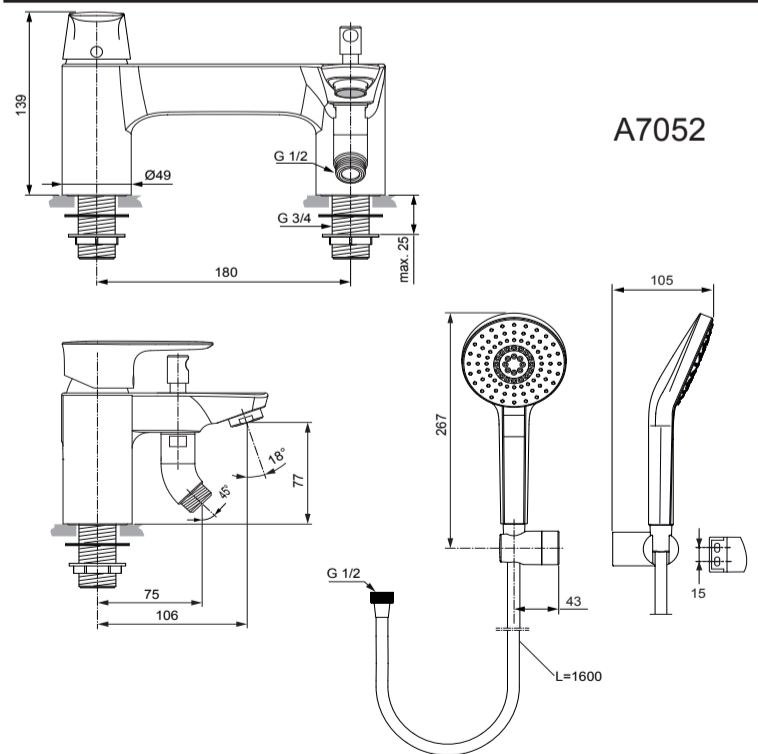

- | | | | |
|----|--------------|----|--------------|
| 1 | A 861 230 AA | 15 | B 960 486 AA |
| 2 | A 963 309 NU | 16 | A 961 625 AA |
| 3 | A 860 473 AA | 17 | A 861 286 AA |
| 4 | B 961 373 AA | 19 | A 962 605 NU |
| 5 | B 961 374 NU | 20 | B 960 496 AA |
| 6 | A 861 181 NU | 21 | A 3330 AA |
| 7 | A 861 156 NU | 22 | B 1364 AA |
| 8 | E 960 059 NU | 23 | B 960 925 AA |
| 11 | A 861 285 NU | 24 | B 2231 AA |
| 12 | A 963 154 NU | | |
| 14 | A 860 458 NU | | |

 P 0,3 MPa 3 bar	 50°C 65°C 85°C	 15°C	0	1	2	3	4	5
			°C	°C	°C	°C	°C	°C
			50	49	44	40	35	33
			65	63	57	50	44	40
			85	83	74	64	56	50

Connect Air A 7051 .. A 7052

0118 / A 868 416
 (+ A865 708)
 Made in Germany