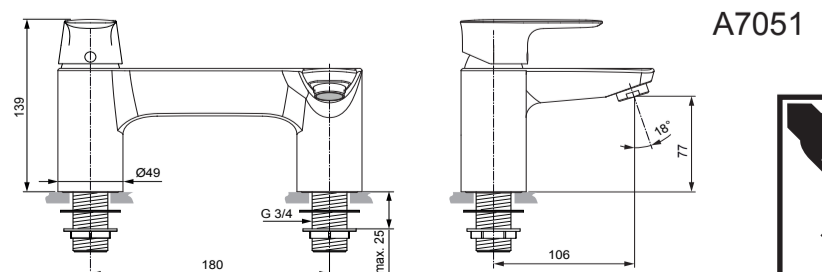

- | | | | |
|----|--------------|----|--------------|
| 1 | A 861 230 AA | 15 | B 960 486 AA |
| 2 | A 963 309 NU | 16 | A 961 625 AA |
| 3 | A 860 473 AA | 17 | A 861 286 AA |
| 4 | B 961 373 AA | 19 | A 962 605 NU |
| 5 | B 961 374 NU | 20 | B 960 496 AA |
| 6 | A 861 181 NU | 21 | A 3330 AA |
| 7 | A 861 156 NU | 22 | B 1364 AA |
| 8 | E 960 059 NU | 23 | B 960 925 AA |
| 11 | A 861 285 NU | 24 | B 2231 AA |
| 12 | A 963 154 NU | | |
| 14 | A 860 458 NU | | |

 P 0,3 MPa 3 bar	 50°C 65°C 85°C	 15°C	0	1	2	3	4	5
			°C	°C	°C	°C	°C	°C
			50	49	44	40	35	33
			65	63	57	50	44	40
			85	83	74	64	56	50

Connect Air A 7051 .. A 7052

0118 / A 868 416
 (+ A865 708)
 Made in Germany