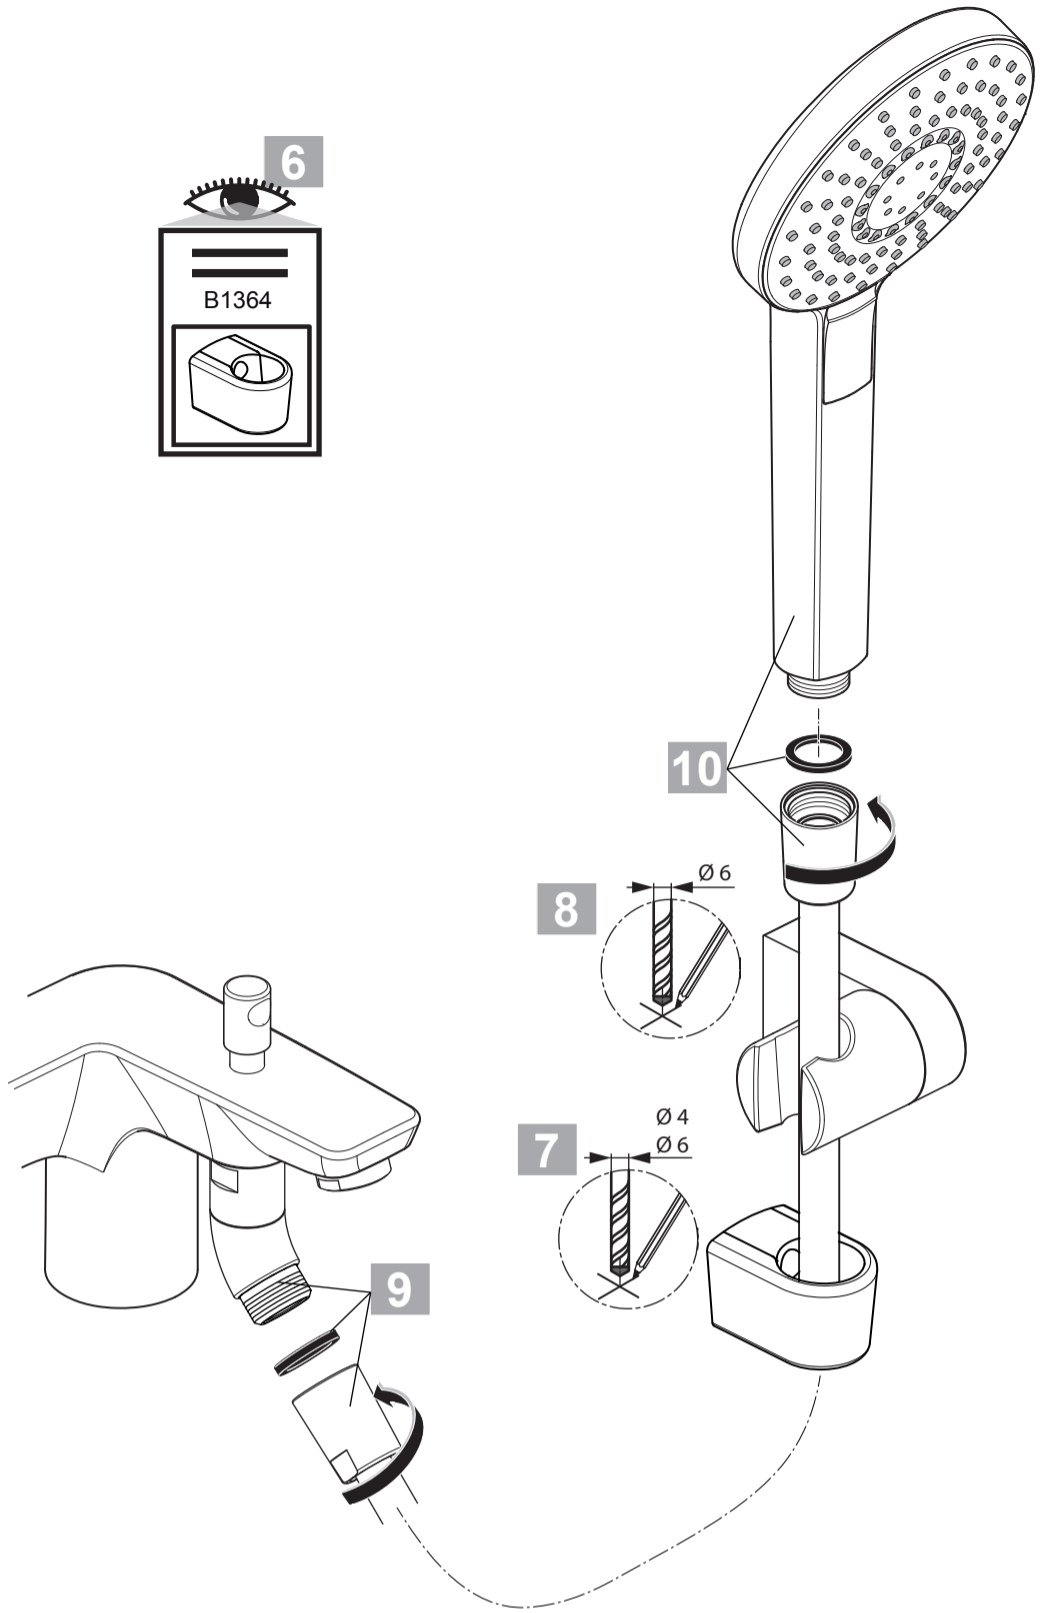

P bar	MAX. 10	5		Q (3 bar)
T °C	MAX. 80	65		8 20,5
	0,5	1		

SW28 SW36