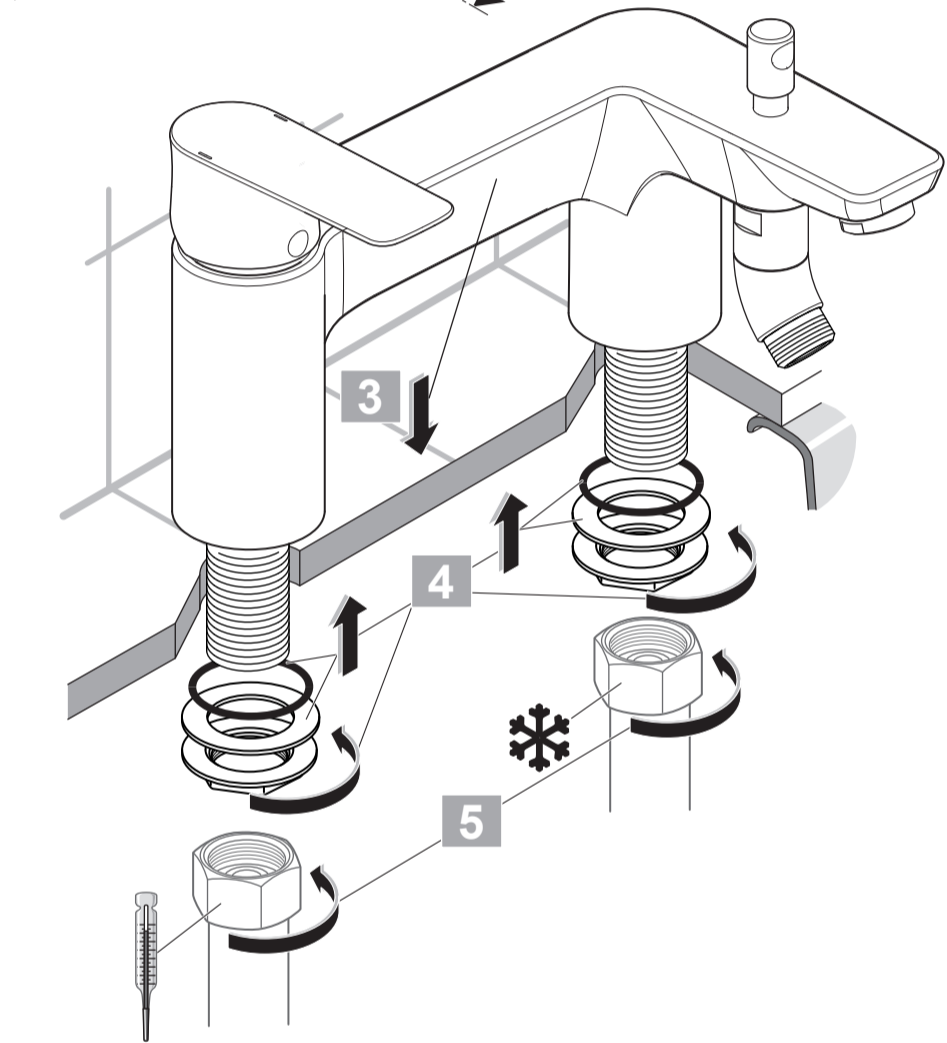

P bar	MAX. 10	5		Q (3 bar)
T °C	MAX. 80	65		8 20,5
	0,5	1