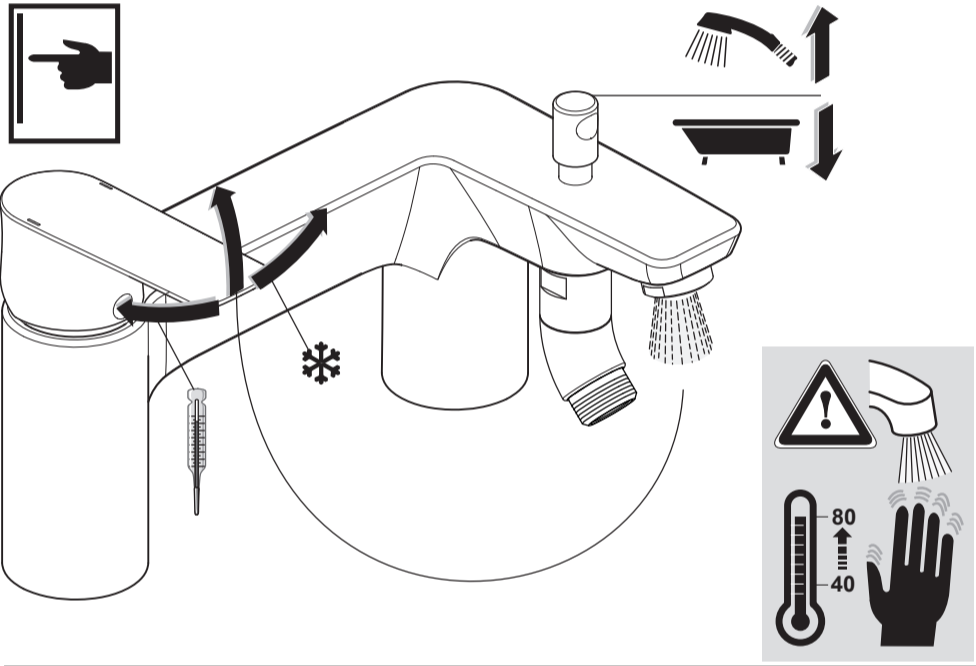

 P 0,3 MPa 3 bar	 50°C 65°C 85°C	 15°C	0	1	2	3	4	5
			°C	°C	°C	°C	°C	°C
			50	49	44	40	35	33
			65	63	57	50	44	40
			85	83	74	64	56	50

Connect Air A 7051 .. A 7052

0118 / A 868 416
 (+ A865 708)
 Made in Germany