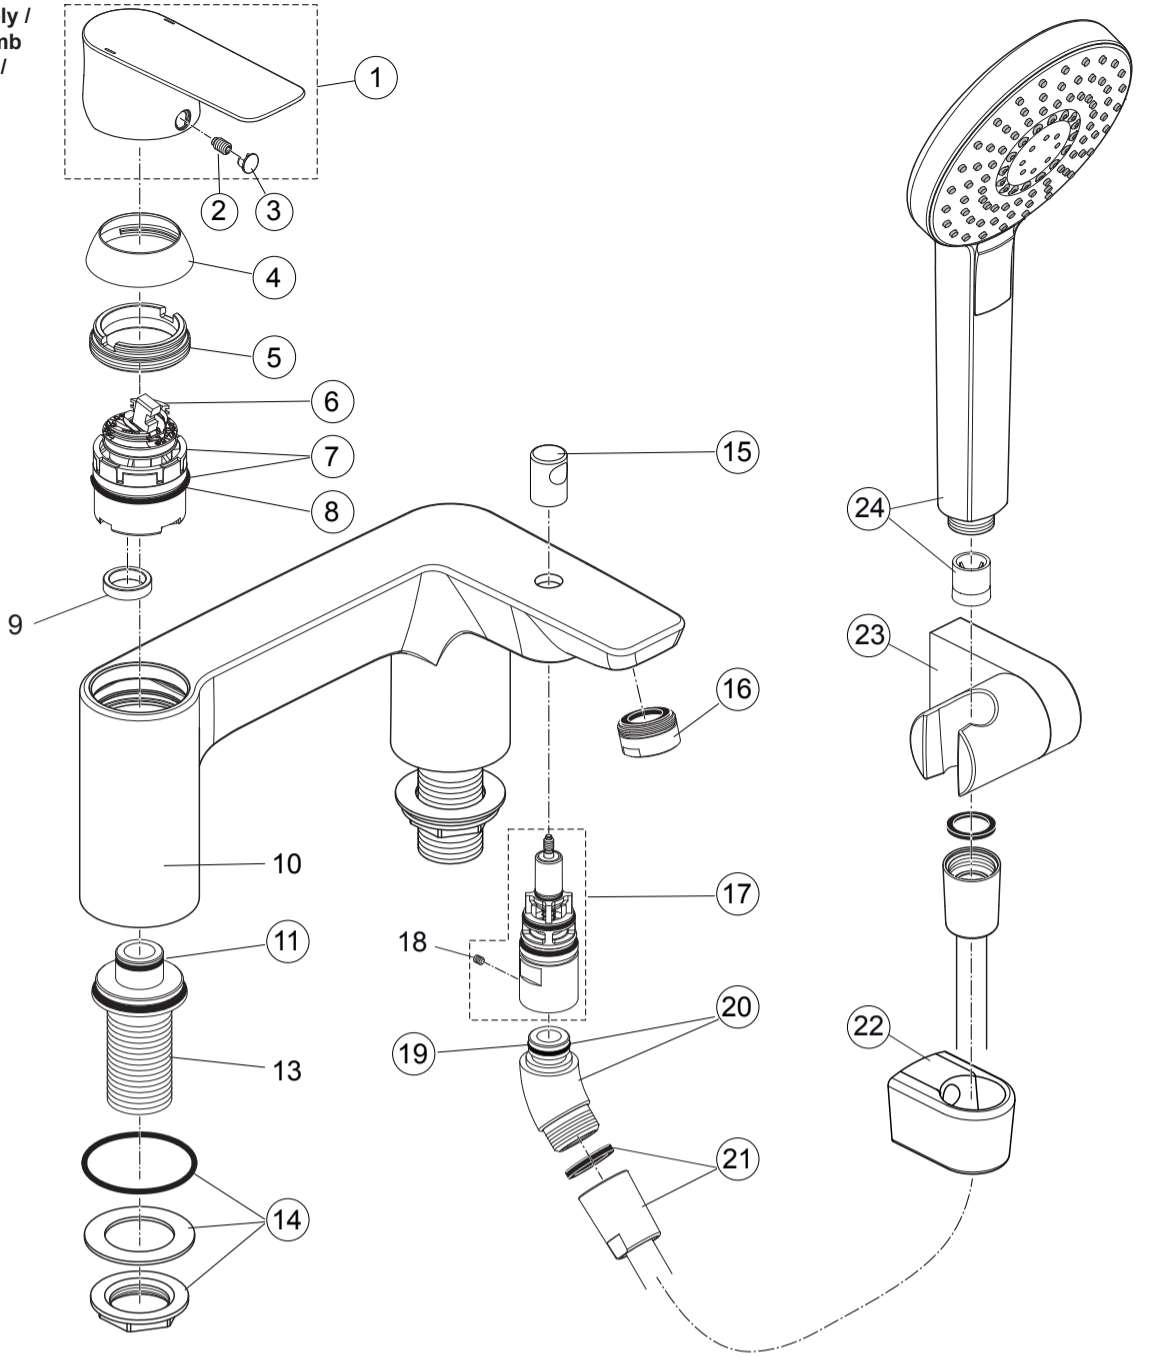

- | | | | |
|----|--------------|----|--------------|
| 1 | A 861 230 AA | 15 | B 960 486 AA |
| 2 | A 963 309 NU | 16 | A 961 625 AA |
| 3 | A 860 473 AA | 17 | A 861 286 AA |
| 4 | B 961 373 AA | 19 | A 962 605 NU |
| 5 | B 961 374 NU | 20 | B 960 496 AA |
| 6 | A 861 181 NU | 21 | A 3330 AA |
| 7 | A 861 156 NU | 22 | B 1364 AA |
| 8 | E 960 059 NU | 23 | B 960 925 AA |
| 11 | A 861 285 NU | 24 | B 2231 AA |
| 12 | A 963 154 NU | | |
| 14 | A 860 458 NU | | |

 P 0,3 MPa 3 bar	 50°C 65°C 85°C	 15°C	0	1	2	3	4	5
			°C	°C	°C	°C	°C	°C
			50	49	44	40	35	33
			65	63	57	50	44	40
			85	83	74	64	56	50

Connect Air A 7051 .. A 7052

0118 / A 868 416
 (+ A865 708)
 Made in Germany