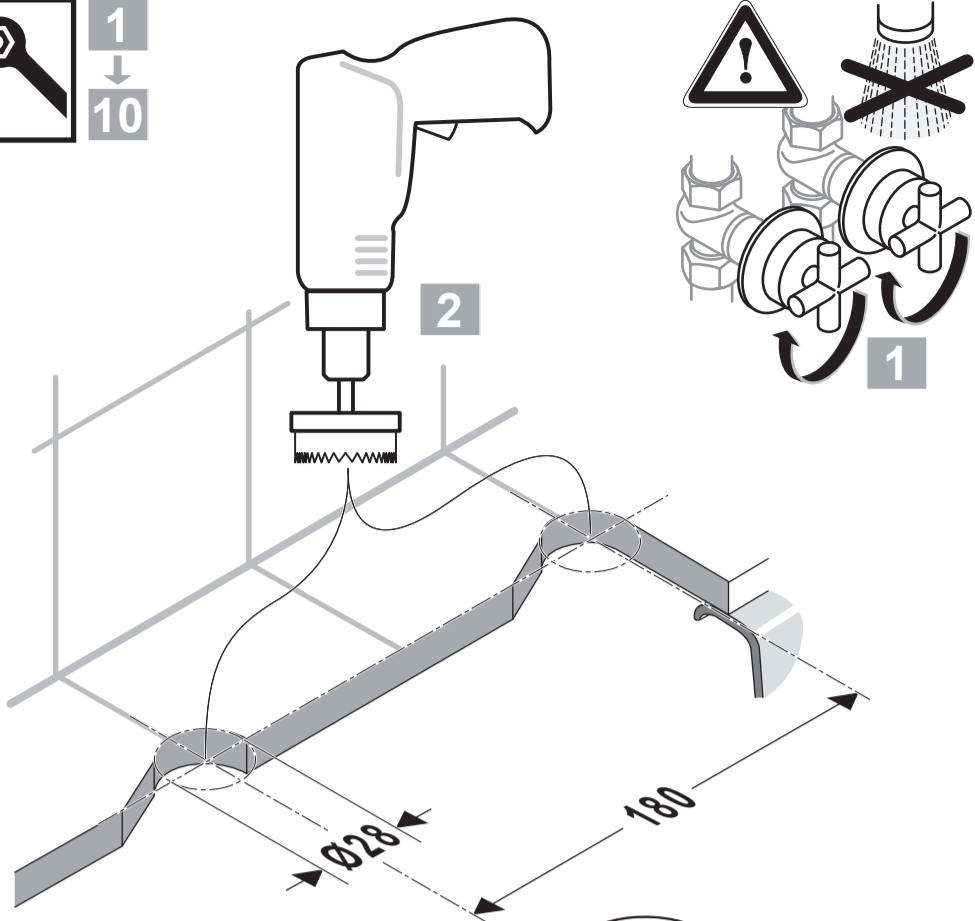

P bar	MAX. 10	5		Q (3 bar)
T °C	MAX. 80	65		8 20,5
	0,5	1