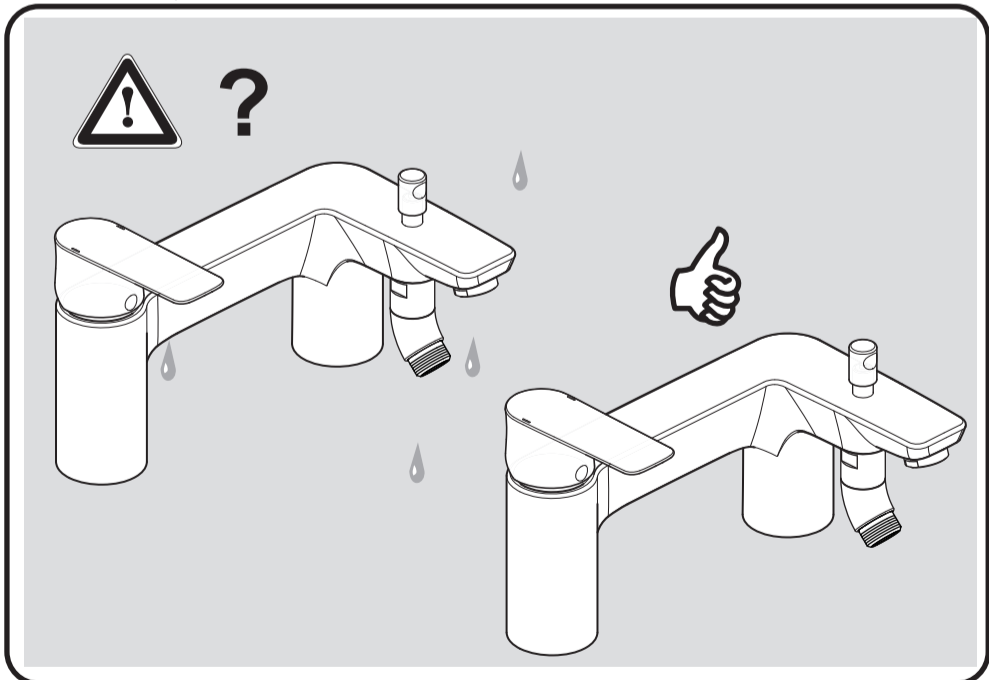

P bar	MAX. 10	5		Q (3 bar)
T °C	MAX. 80	65		8 20,5
	0,5	1