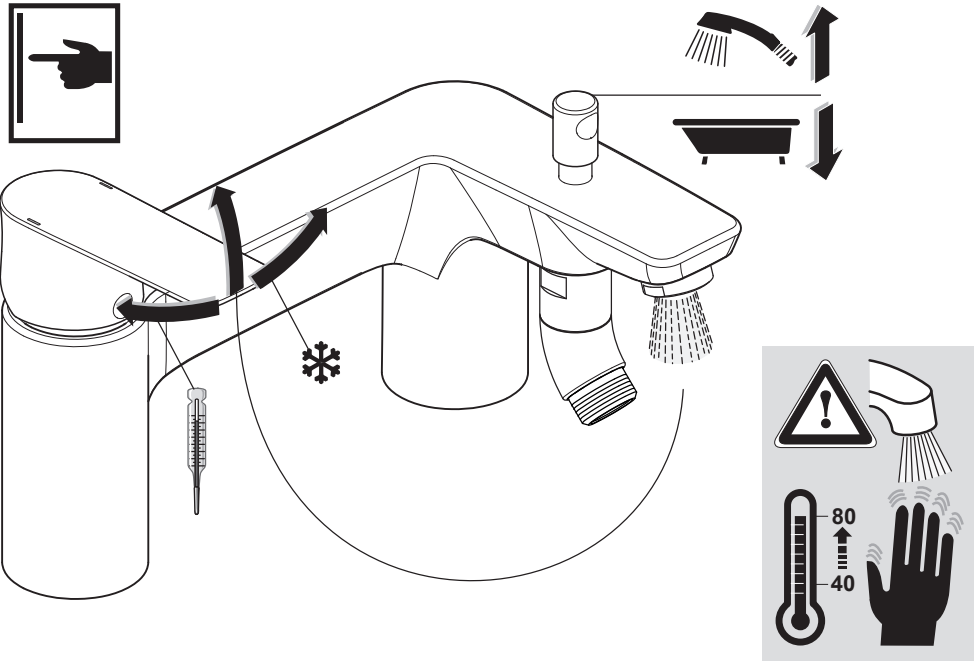

CONCEPT AIR

A 7051 .. A 7052

0418 / A 868 416
 (+ A865 612)
 Made in Germany

P 0,3 MPa 3 bar	T 50°C 65°C 85°C	S 15°C	0	1	2	3	4	5
			°C	°C	°C	°C	°C	°C
	50°C	15°C	50	49	44	40	35	33
	65°C	15°C	65	63	57	50	44	40
	85°C	15°C	85	83	74	64	56	50