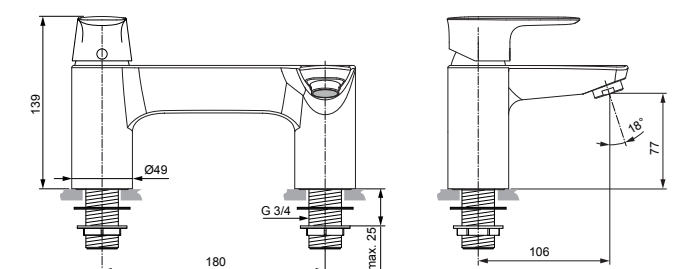

Spare Parts / Ersatzteile / Pièces de recharge / Pezzi di Ricambio / Piezas de requesto /
Parte de reposição / Reserveonderdelen / Reservdelar / Reservedeler / Varaosat /
Vraosat / Varahlutir / Ανταλλακτικά / Yedek Parçalar / Náhradní díly / Náhradné diely /
Nadomestni deli / Резервни части / Запчасти / Części Zapasowe / Piese de schimb /
Rendelhető alkatrészek / Запасні частини / Reservni delovi / Резервни делови /
Резервни делови / Atsarginių dalių / Tellitavad varuosad / Rezervju daļu

1	A 861 230 AA	15	B 960 486 AA
2	A 963 309 NU	16	A 961 625 AA
3	A 860 473 AA	17	A 861 286 AA
4	B 961 373 AA	19	A 962 605 NU
5	B 961 374 NU	20	B 960 496 AA
6	A 861 181 NU	21	A 3330 AA
7	A 861 156 NU	22	B 1364 AA
8	E 960 059 NU	23	B 960 925 AA
11	A 861 285 NU	24	B 2231 AA
12	A 963 154 NU		
14	A 860 458 NU		

CONCEPT AIR

A 7051 .. A 7052

0418 / A 868 416
(+ A865 612)
Made in Germany

P 0,3 MPa 3 bar	T 50°C 65°C 85°C	S 15°C	0	1	2	3	4	5
			°C	°C	°C	°C	°C	°C
	50°C	15°C	50	49	44	40	35	33
	65°C	15°C	65	63	57	50	44	40
	85°C	15°C	85	83	74	64	56	50

Ideal Standard International NV
Corporate Village - Gent Building
Da Vincilaan 2
1935 Zaventem
Belgium

www.idealstandardinternational.com