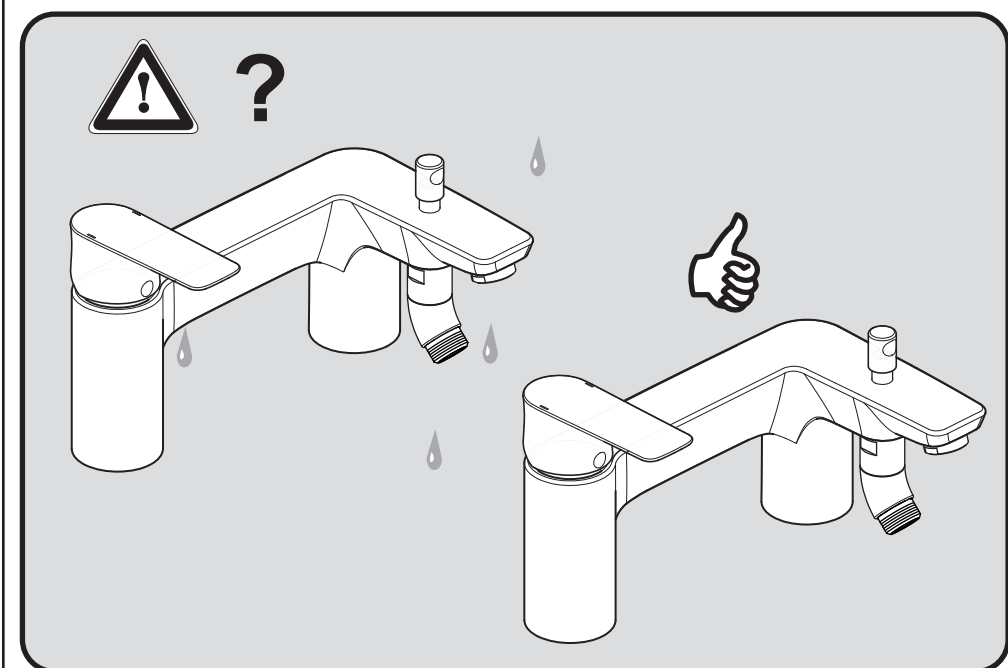

P bar			Q (3 bar)
		0,5		
	T °C			I/min
				8 20,5