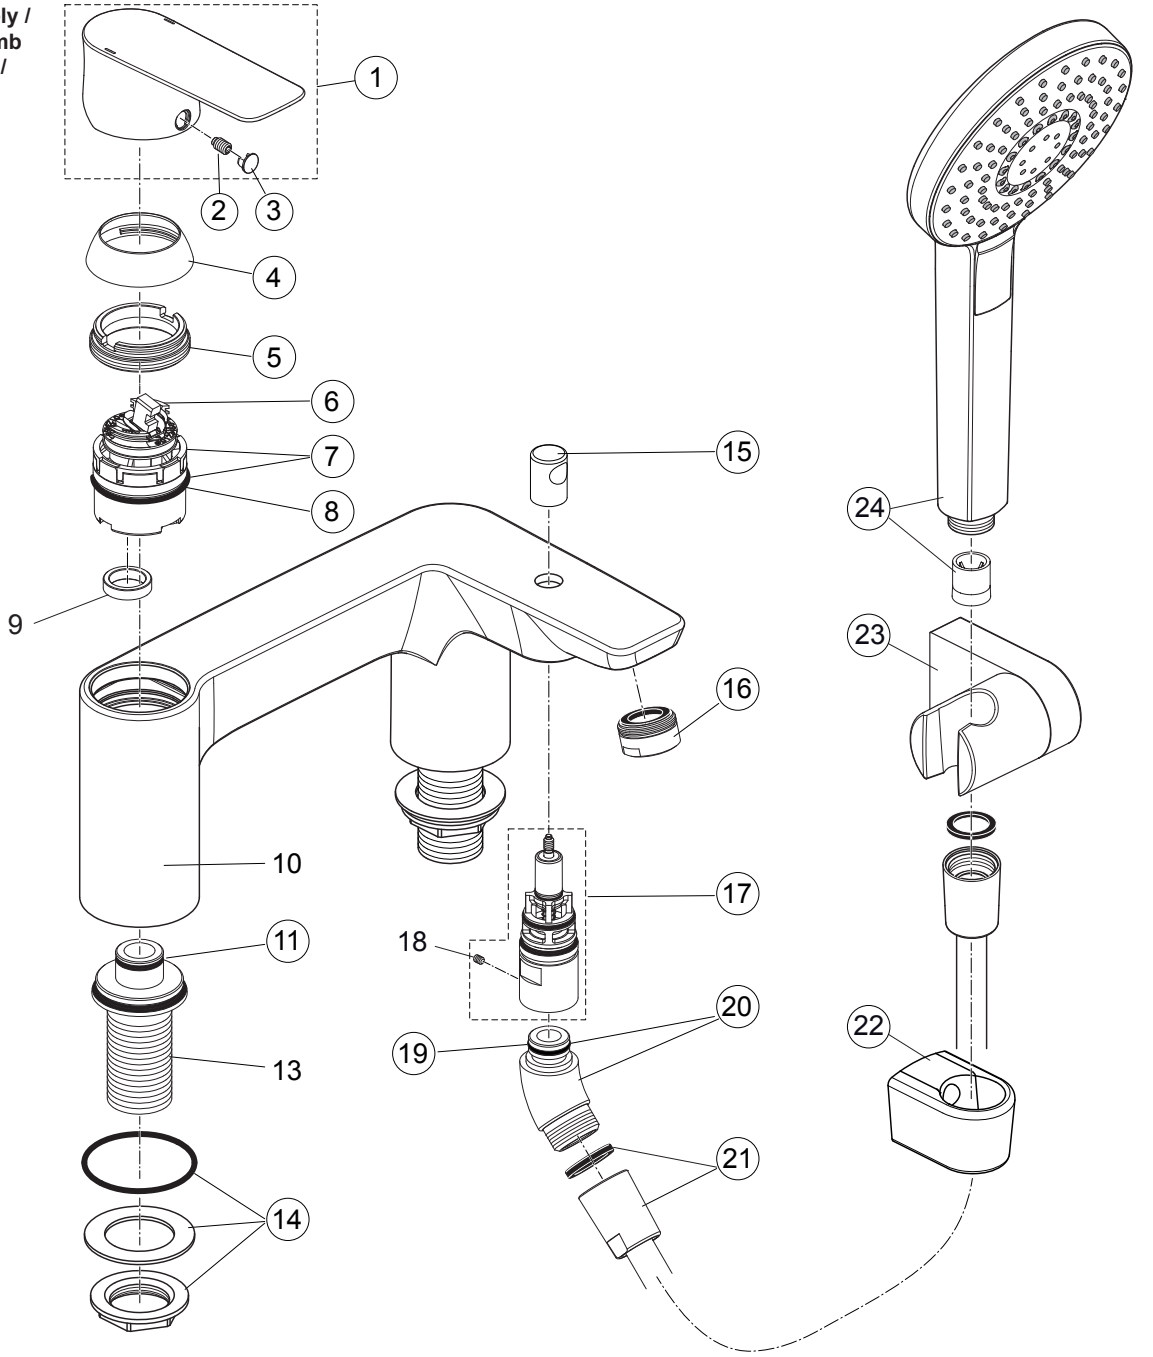

- | | | | |
|----|--------------|----|--------------|
| 1 | A 861 230 AA | 15 | B 960 486 AA |
| 2 | A 963 309 NU | 16 | A 961 625 AA |
| 3 | A 860 473 AA | 17 | A 861 286 AA |
| 4 | B 961 373 AA | 19 | A 962 605 NU |
| 5 | B 961 374 NU | 20 | B 960 496 AA |
| 6 | A 861 181 NU | 21 | A 3330 AA |
| 7 | A 861 156 NU | 22 | B 1364 AA |
| 8 | E 960 059 NU | 23 | B 960 925 AA |
| 11 | A 861 285 NU | 24 | B 2231 AA |
| 12 | A 963 154 NU | | |
| 14 | A 860 458 NU | | |

CONCEPT AIR

A 7051 .. A 7052

0418 / A 868 416
 (+ A865 612)
 Made in Germany

P 0,3 MPa 3 bar	T 50°C 65°C 85°C	S 15°C	0	1	2	3	4	5
			°C	°C	°C	°C	°C	°C
	50°C	15°C	50	49	44	40	35	33
	65°C	15°C	65	63	57	50	44	40
	85°C	15°C	85	83	74	64	56	50