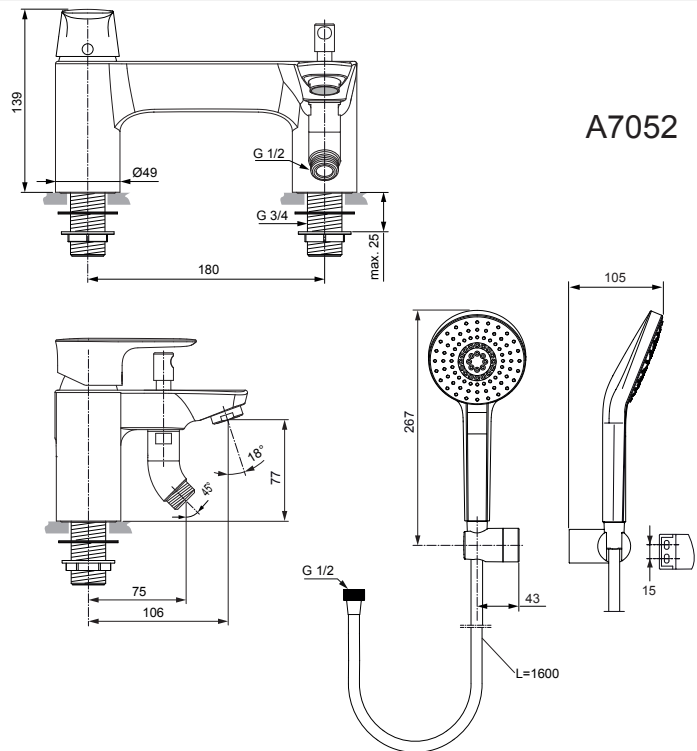

- | | | | |
|----|--------------|----|--------------|
| 1 | A 861 230 AA | 15 | B 960 486 AA |
| 2 | A 963 309 NU | 16 | A 961 625 AA |
| 3 | A 860 473 AA | 17 | A 861 286 AA |
| 4 | B 961 373 AA | 19 | A 962 605 NU |
| 5 | B 961 374 NU | 20 | B 960 496 AA |
| 6 | A 861 181 NU | 21 | A 3330 AA |
| 7 | A 861 156 NU | 22 | B 1364 AA |
| 8 | E 960 059 NU | 23 | B 960 925 AA |
| 11 | A 861 285 NU | 24 | B 2231 AA |
| 12 | A 963 154 NU | | |
| 14 | A 860 458 NU | | |

CONCEPT AIR

A 7051 .. A 7052

0418 / A 868 416
 (+ A865 612)
 Made in Germany

P 0,3 MPa 3 bar	T 50°C 65°C 85°C	S 15°C	0	1	2	3	4	5
			°C	°C	°C	°C	°C	°C
	50°C	15°C	50	49	44	40	35	33
	65°C	15°C	65	63	57	50	44	40
	85°C	15°C	85	83	74	64	56	50