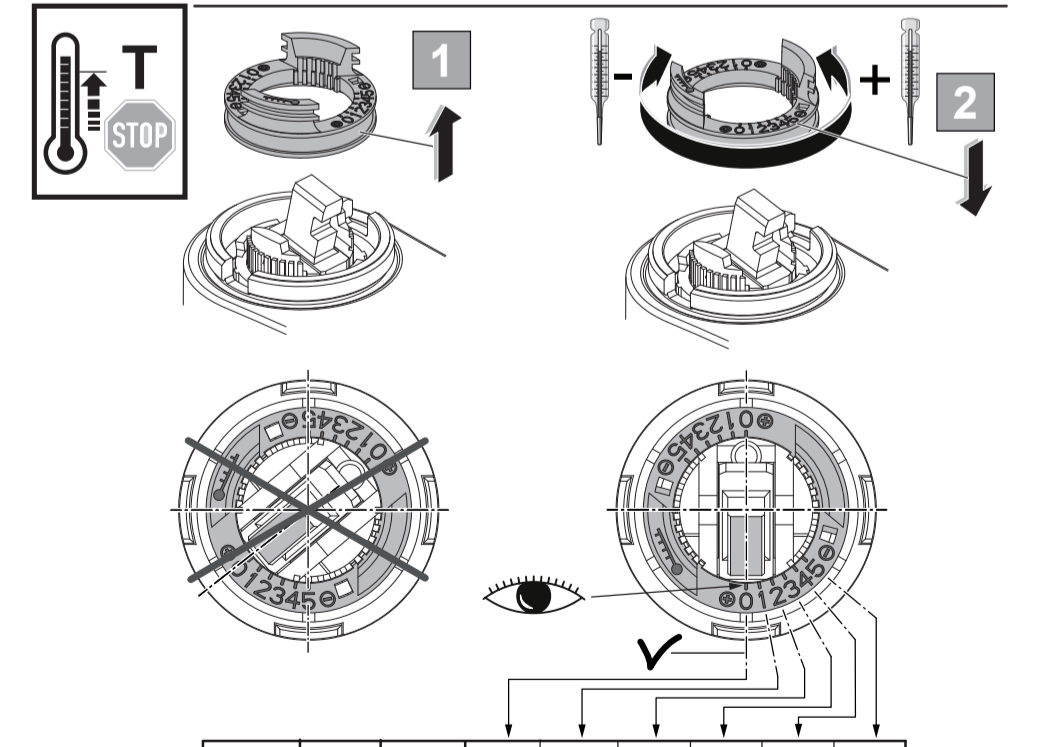

Pos.	Part No.
1	A 861 230 AA
2	A 963 309 NU
3	B 960 473 AA
4	B 961 386 AA
5	B 961 387 NU
6	B 960 650 NU
7	A 861 181 NU
8	A 861 156 NU
11	B 960 486 AA
12	A 963 181 NU
13	A 860 780 AA
17	A 961 182 NU
18	A 963 909 NU
13	A 962 728 NU
16	A 861 103 NU
17	A 861 141 NU
20	B 960 365 AA
21	A 963 840 NU
22	B 960 647 AA
23	A 3330 AA
24	B 960 925 AA
25	A 960 333 AA
26	A 960 944 NU

CONNECT AIR

A 7033 .. A 7056 ..

1117 / A 868 369
 (+ A 865 612)
 Made in Germany

A7033

A7056

Ideal Standard International NV
 Corporate Village - Gent Building
 Da Vincilaan 2
 1935 Zaventem
 Belgium

www.idealstandardinternational.com