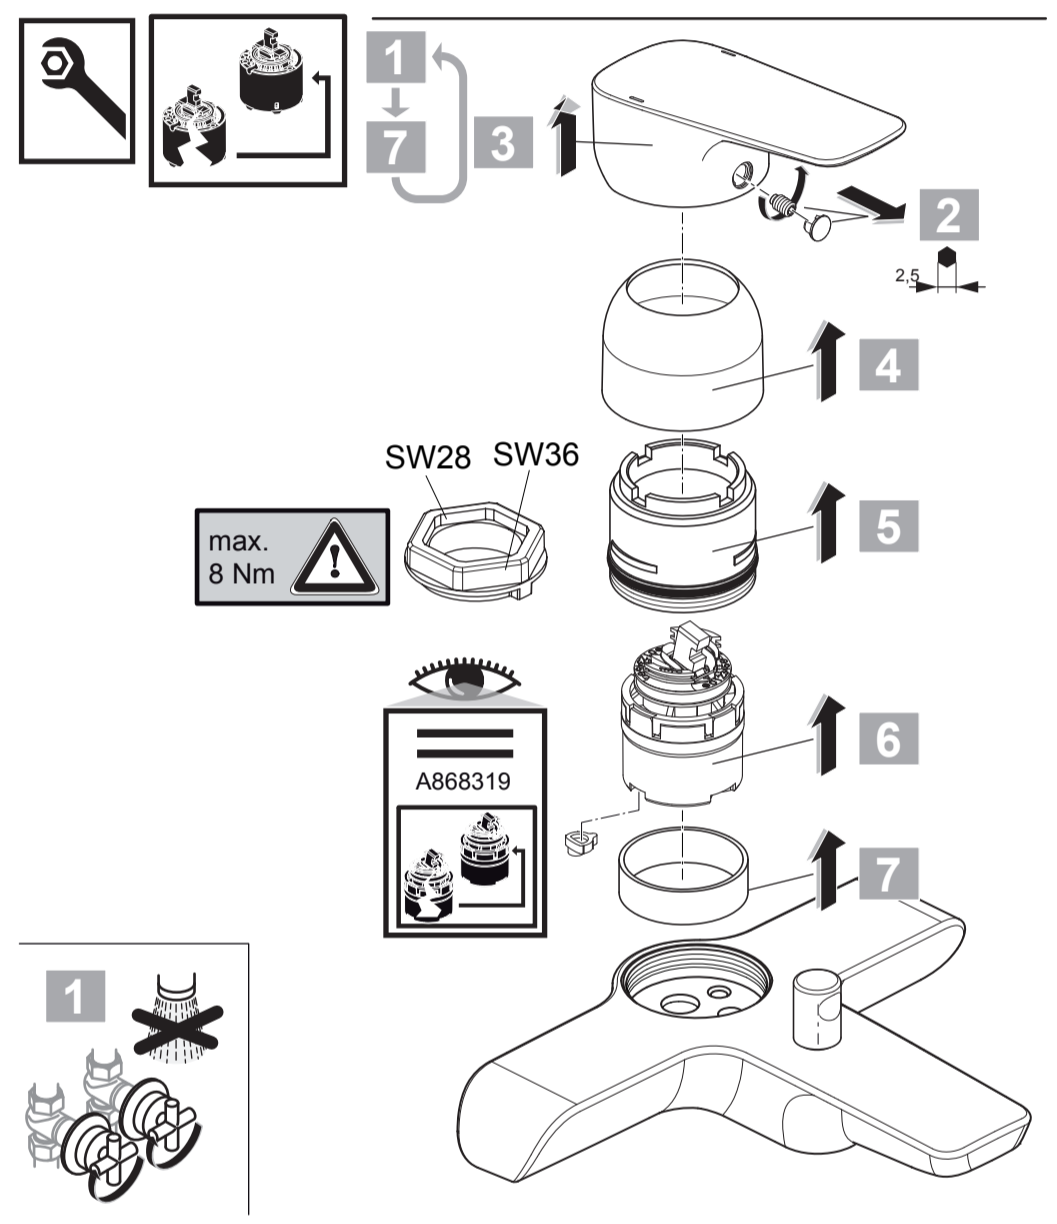

Pos.	Part No.
1	A 861 230 AA
2	A 963 309 NU
3	B 960 473 AA
4	B 961 386 AA
5	B 961 387 NU
6	B 960 650 NU
7	A 861 181 NU
8	A 861 156 NU
11	B 960 486 AA
12	A 963 181 NU
13	A 860 780 AA
17	A 961 182 NU
18	A 963 909 NU
13	A 962 728 NU
16	A 861 103 NU
17	A 861 141 NU
20	B 960 365 AA
21	A 963 840 NU
22	B 960 647 AA
23	A 3330 AA
24	B 960 925 AA
25	A 960 333 AA
26	A 960 944 NU

CONNECT AIR

A 7033 .. A 7056 ..

1117 / A 868 369
 (+ A 865 612)
 Made in Germany

A7033

A7056

Ideal Standard International NV
 Corporate Village - Gent Building
 Da Vincilaan 2
 1935 Zaventem
 Belgium

www.idealstandardinternational.com