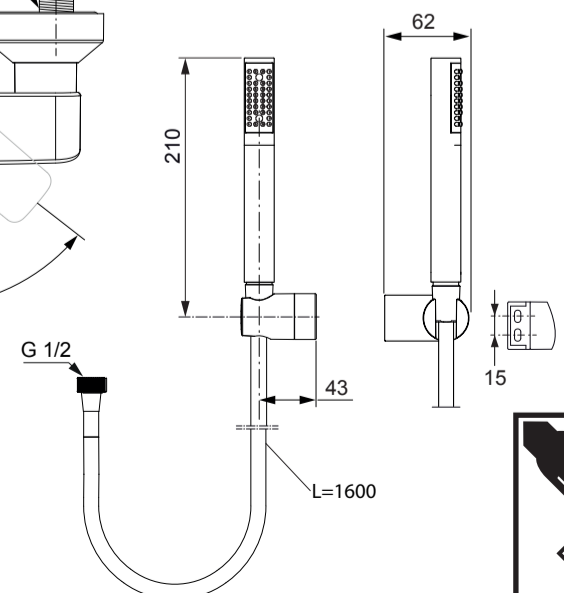

Pos.	Part No.
1	A 861 230 AA
2	A 963 309 NU
3	B 960 473 AA
4	B 961 386 AA
5	B 961 387 NU
6	B 960 650 NU
7	A 861 181 NU
8	A 861 156 NU
11	B 960 486 AA
12	A 963 181 NU
13	A 860 780 AA
17	A 961 182 NU
18	A 963 909 NU
13	A 962 728 NU
16	A 861 103 NU
17	A 861 141 NU
20	B 960 365 AA
21	A 963 840 NU
22	B 960 647 AA
23	A 3330 AA
24	B 960 925 AA
25	A 960 333 AA
26	A 960 944 NU

CONNECT AIR

A 7033 .. A 7056 ..

1117 / A 868 369
 (+ A 865 612)
 Made in Germany

A7033

A7056

Ideal Standard International NV
 Corporate Village - Gent Building
 Da Vincilaan 2
 1935 Zaventem
 Belgium

www.idealstandardinternational.com

	P	bar		MAX. 10		5			Q
	T	°C		MAX. 80		65		l/min	20
						40			

			0	1	2	3	4	5
P			°C	°C	°C	°C	°C	°C
	50°C	15°C	50	49	44	40	35	33
	65°C	15°C	65	63	57	50	44	40
	85°C	15°C	85	83	74	64	56	50