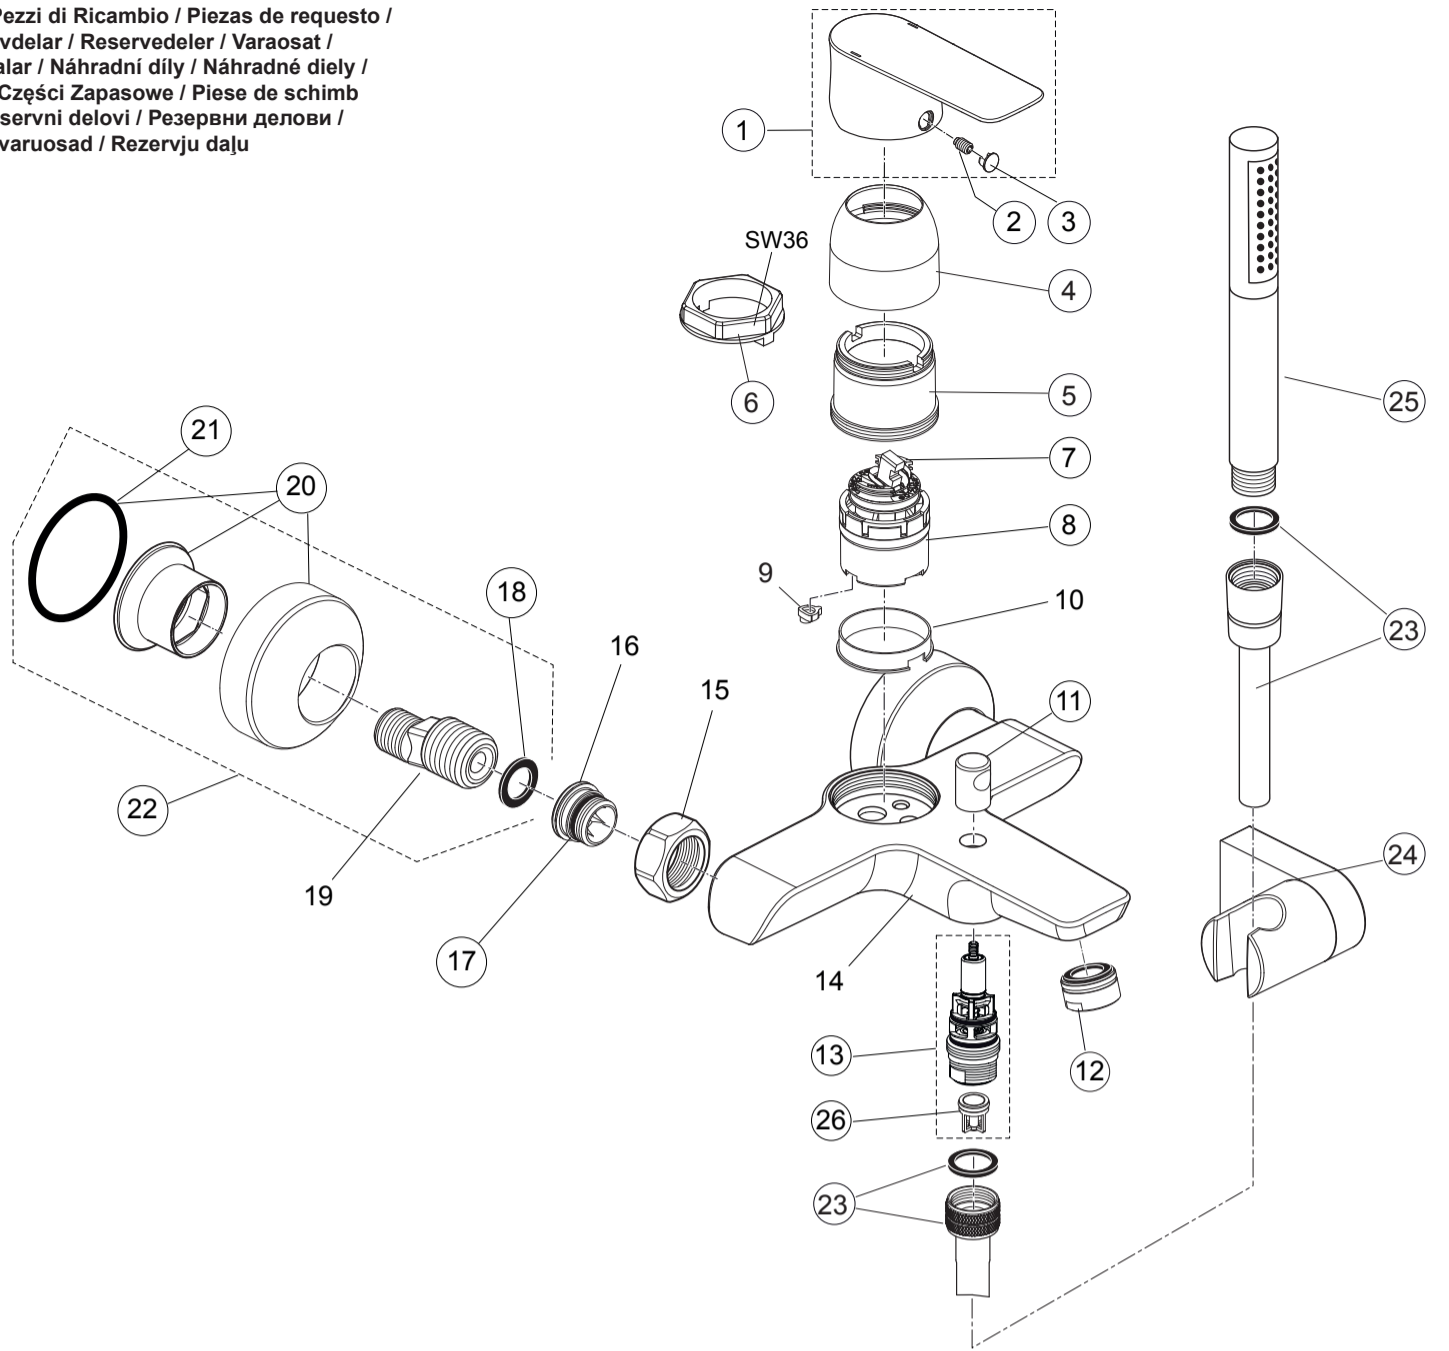

Pos.	Part No.
1	A 861 230 AA
2	A 963 309 NU
3	B 960 473 AA
4	B 961 386 AA
5	B 961 387 NU
6	B 960 650 NU
7	A 861 181 NU
8	A 861 156 NU
11	B 960 486 AA
12	A 963 181 NU
13	A 860 780 AA
17	A 961 182 NU
18	A 963 909 NU
13	A 962 728 NU
16	A 861 103 NU
17	A 861 141 NU
20	B 960 365 AA
21	A 963 840 NU
22	B 960 647 AA
23	A 3330 AA
24	B 960 925 AA
25	A 960 333 AA
26	A 960 944 NU

CONNECT AIR

A 7033 .. A 7056 ..

1117 / A 868 369
 (+ A 865 612)
 Made in Germany

A7033

A7056

Ideal Standard International NV
 Corporate Village - Gent Building
 Da Vincilaan 2
 1935 Zaventem
 Belgium

www.idealstandardinternational.com

	P	bar		MAX. 10		5			Q
	T	°C		MAX. 80		65		l/min	20
						40			

			0	1	2	3	4	5
P			°C	°C	°C	°C	°C	°C
	50°C	15°C	50	49	44	40	35	33
	65°C	15°C	65	63	57	50	44	40
	85°C	15°C	85	83	74	64	56	50