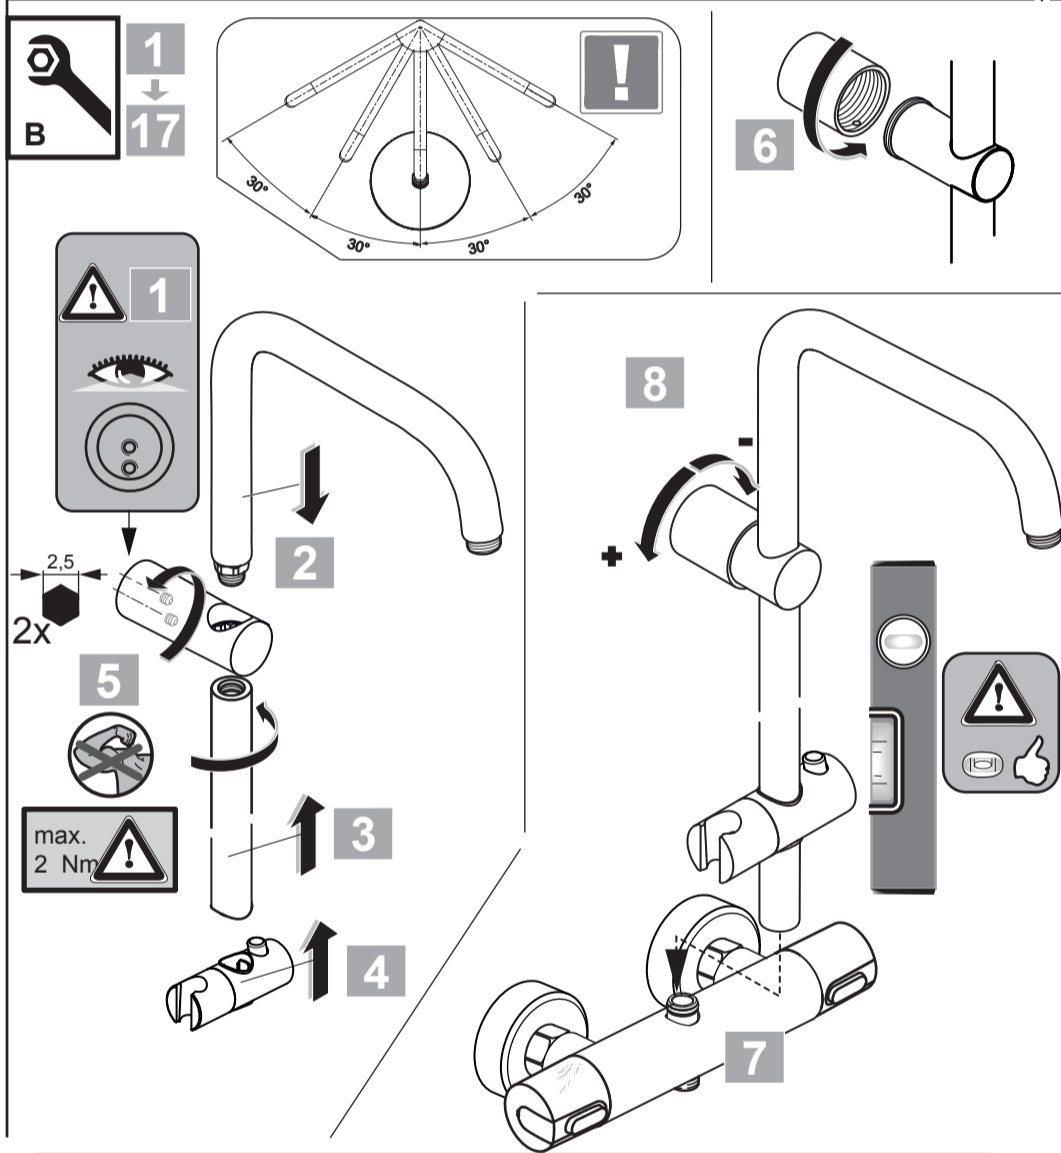

www.idealstandardinternational.com

	P bar	0,5	MAX. 10	1		Q (3 bar)
	T °C	MAX. 80	65	55		l/min
						8
						12