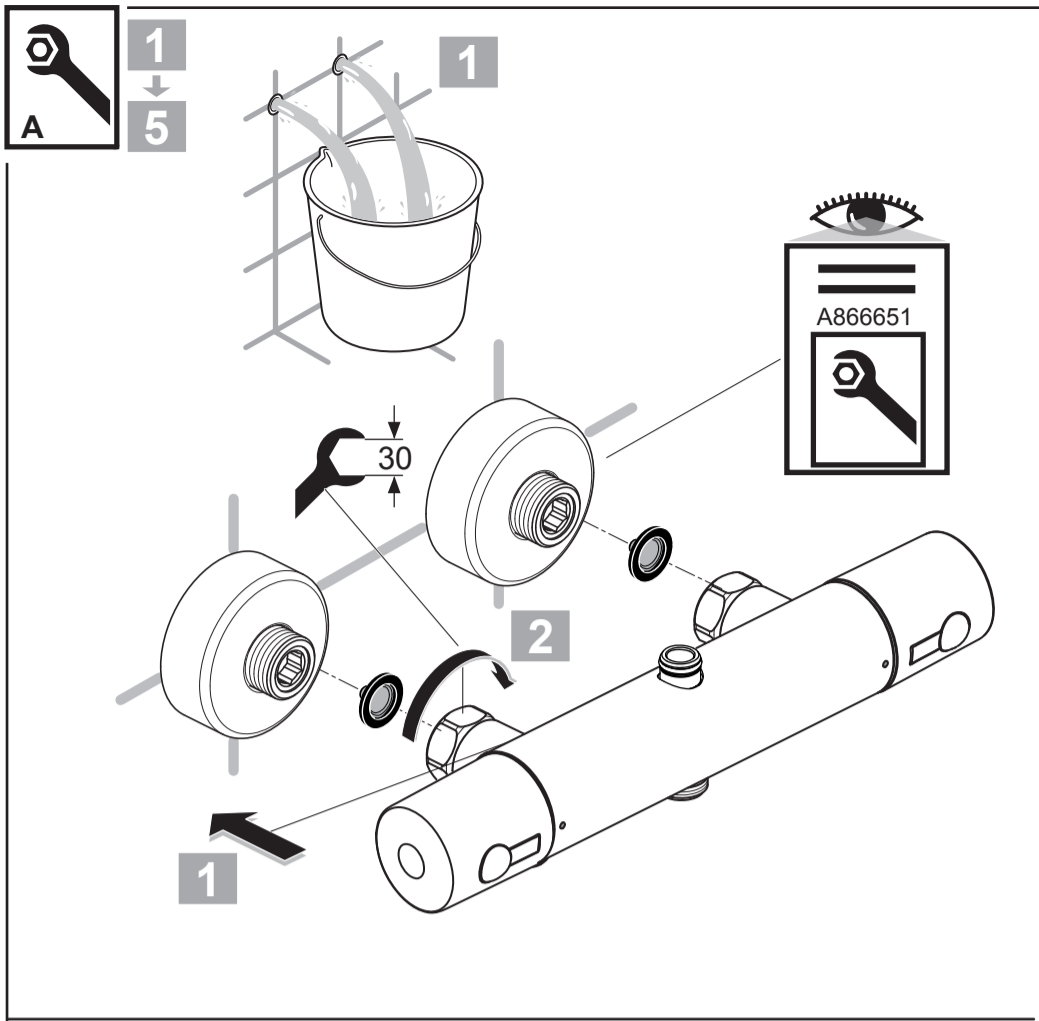

www.idealstandardinternational.com

	P bar	0,5	MAX. 10	1		Q (3 bar)
	T °C	MAX. 80	65	55		l/min
						8
						12