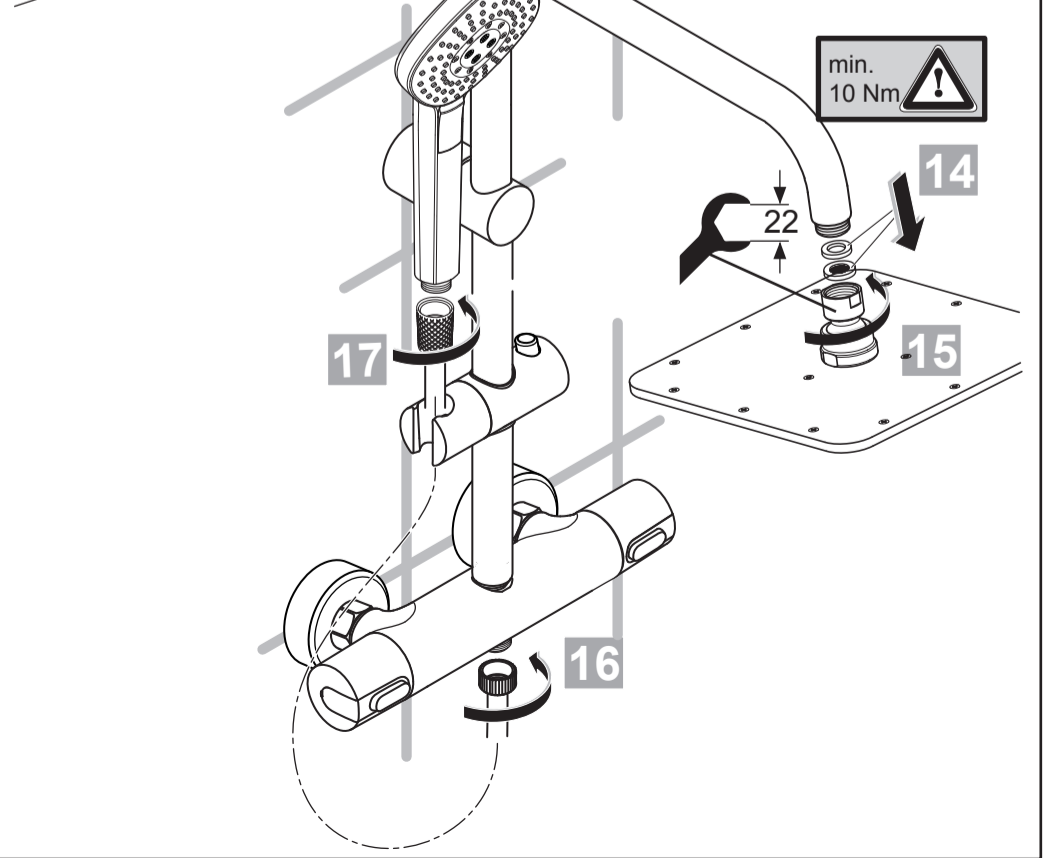

www.idealstandardinternational.com

	P bar	0,5	MAX. 10	1		Q (3 bar)
	T °C	MAX. 80	65	55		l/min
						8
						12