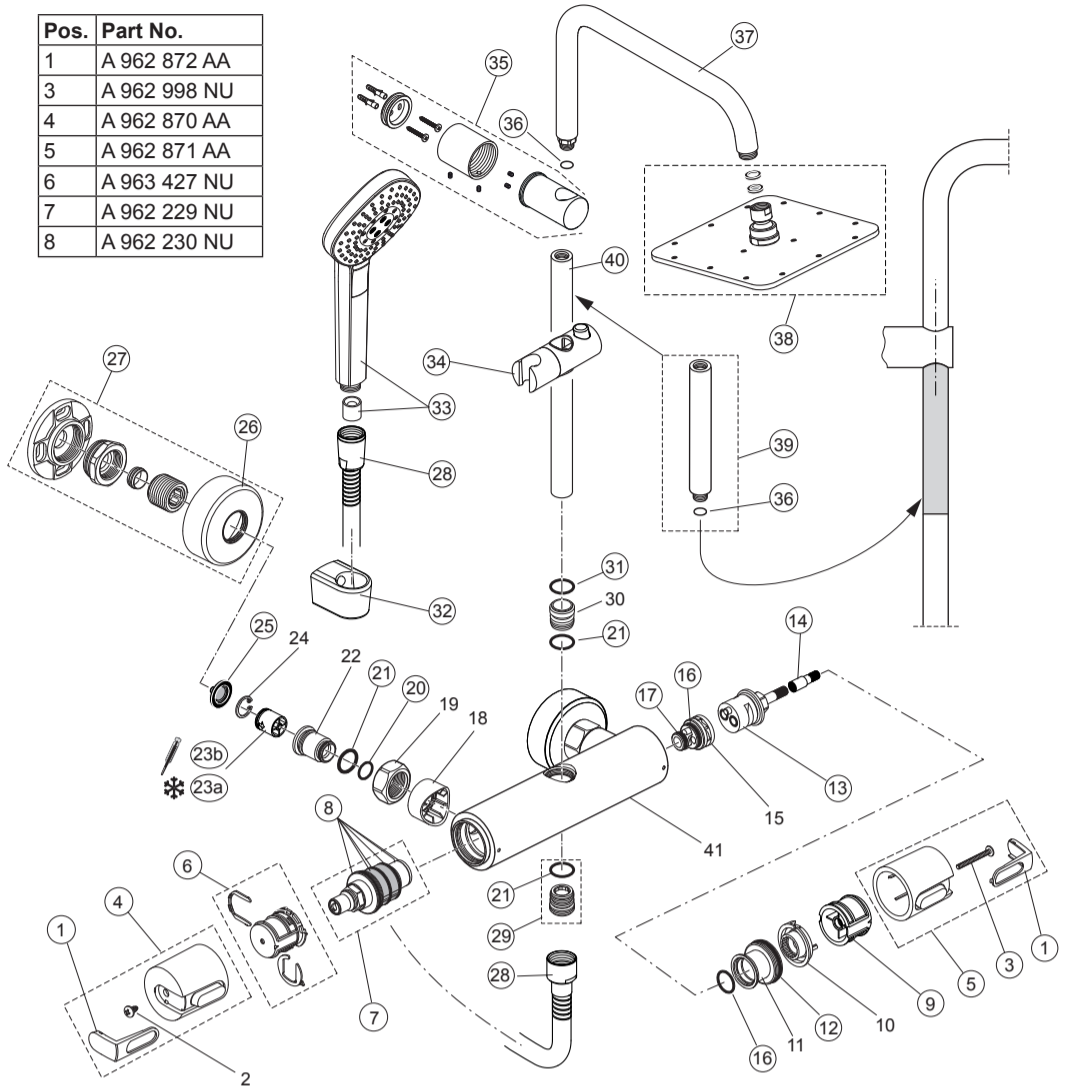

Pos.	Part No.
1	A 962 872 AA
3	A 962 998 NU
4	A 962 870 AA
5	A 962 871 AA
6	A 963 427 NU
7	A 962 229 NU
8	A 962 230 NU

9	A 963 432 NU
10	A 962 563 NU
12	A 963 299 NU
13	A 962 568 NU
16	A 962 529 NU
17	A 961 332 NU
20	F 960 894 NU

21	A 961 810 NU
23a	A 962 594 NU
23b	F 960 942 NU
25	A 962 595 NU
26	B 960 242 AA
27	B 961 042 AA
28	A 4109 AA

29	A 963 651 NU
31	A 860 933 NU
32	B 1364 AA
33	B 2232 AA
34	A 860 807 AA
35	F 960 891 AA
36	A 961 332 NU

www.idealstandardinternational.com

	P bar	0,5	MAX. 10	1		Q (3 bar)
	T °C	MAX. 80	65	55		l/min
						8
						12