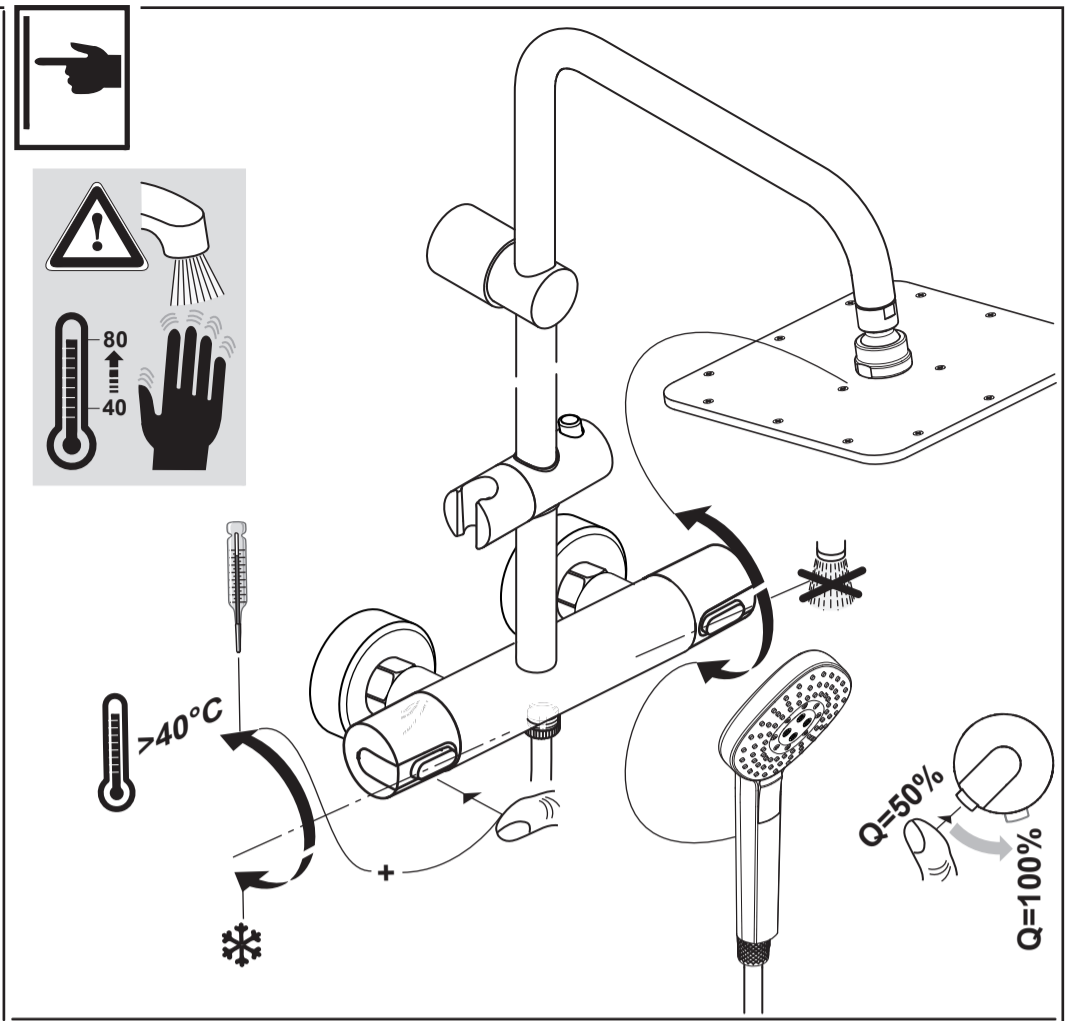

www.idealstandardinternational.com

	P bar	0,5	MAX. 10	1		Q (3 bar)
	T °C	MAX. 80	65	55		l/min
						8
						12