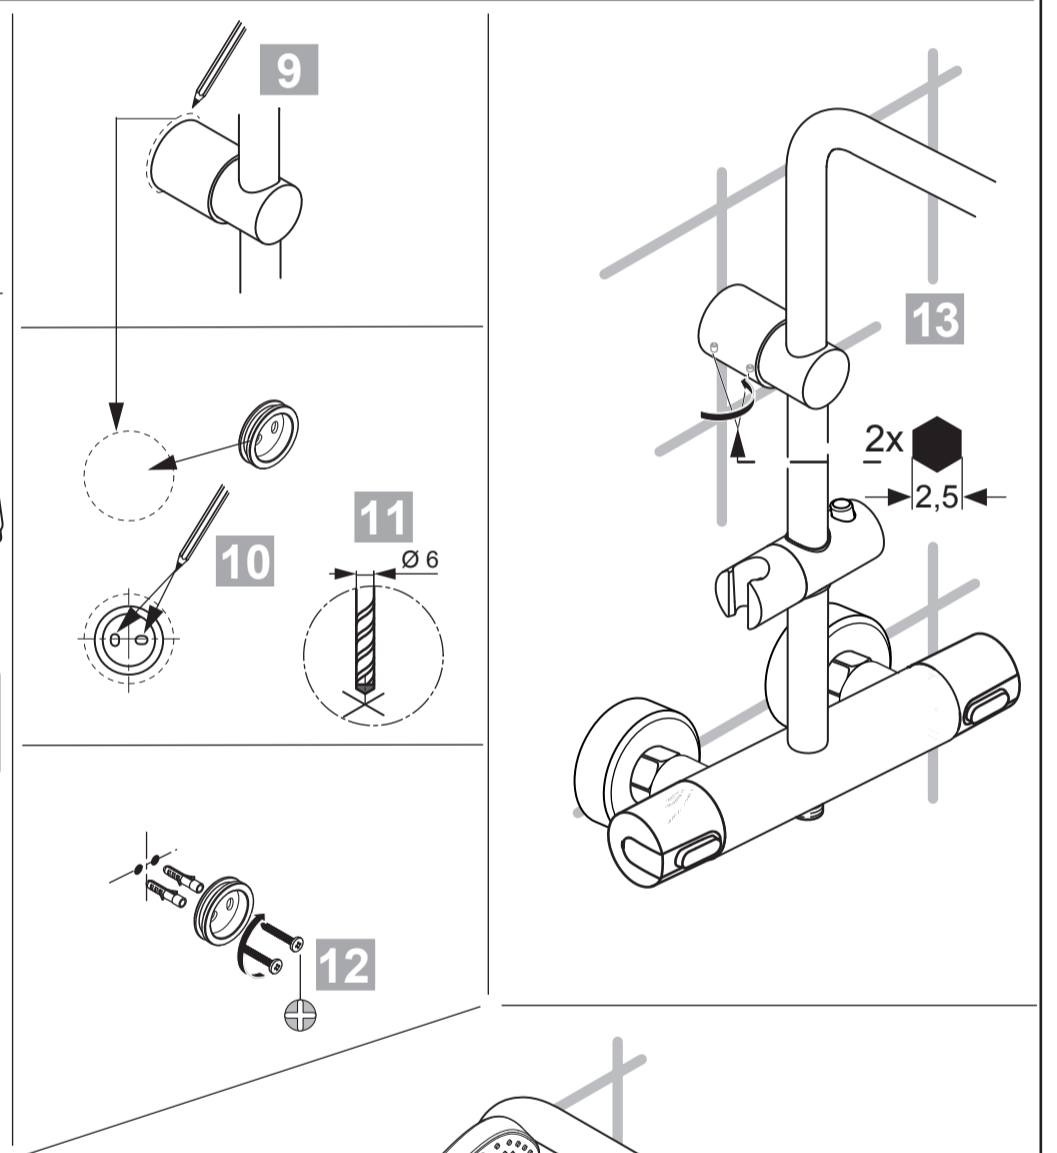

www.idealstandardinternational.com

	P bar	0,5	MAX. 10	1		Q (3 bar)
	T °C	MAX. 80	65	55		l/min
						8
						12