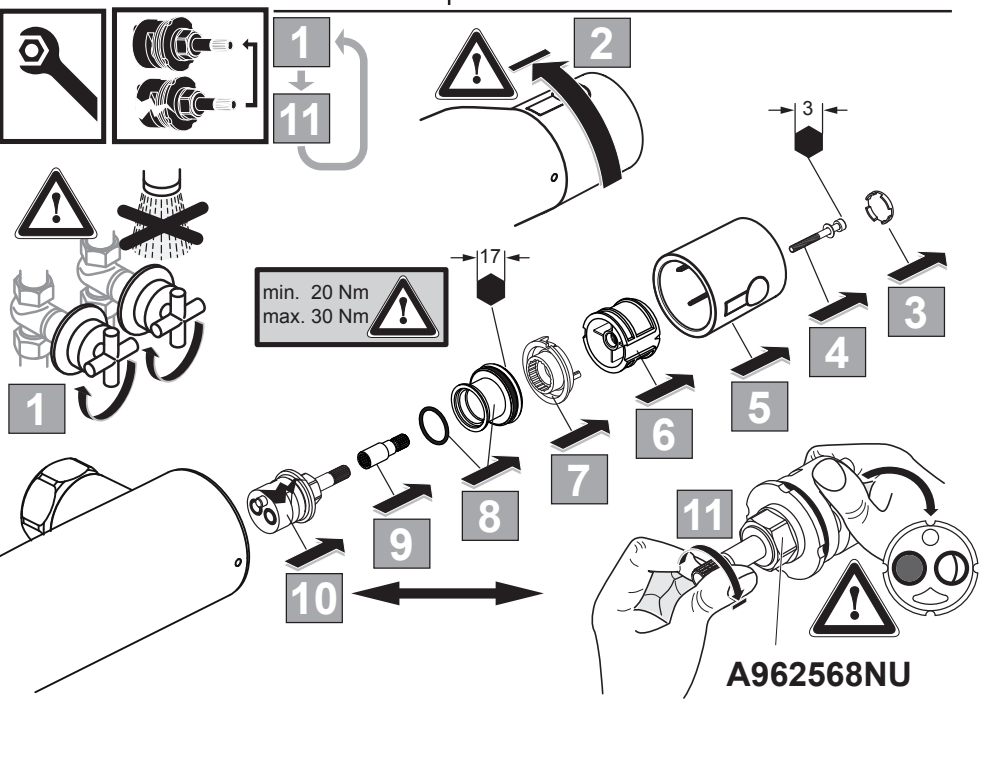

Spare Parts / Ersatzteile / Pièces de recharge / Pezzi di Ricambio / Piezas de requesto /
 Parte de reposição / Reserveonderdelen / Reservdelar / Reservedeler / Varaosat /
 Vraosat / Varahlutir / Ανταλλακτικά / Yedek Parçalar / Náhradní díly / Náhradné diely /
 Nadomestni deli / Резервни части / Запчасти / Części Zapasowe / Pieśe de schimb
 / Rendelhető alkatrészek / Запасні частини / Reservni delovi / Резервни делови /
 Резервни делови / Atsarginių dalių / Tellitavad varuosad / Rezervju dalju

Pos.	Part No.
1	A 962 872 AA
3	A 962 998 NU
4	A 962 870 AA
5	A 962 871 AA
6	A 963 427 NU
7	A 962 229 NU
8	A 962 230 NU
9	A 963 432 NU
10	A 962 563 NU

12	A 963 299 NU	23a	A 962 594 NU	29	A 963 651 NU	36	A 961 332 NU
13	A 962 568 NU	23b	F 960 942 NU	31	A 860 933 NU	37	F 961 146 AA
16	A 962 529 NU	25	A 962 595 NU	32	B 1364 AA	38	B 9442 AA
17	A 961 332 NU	26	B 960 242 AA	33	B 2231 AA	39	A 860 873 AA
20	F 960 894 NU	27	B 961 042 AA	34	A 860 807 AA	40	A 861 143 AA
21	A 961 810 NU	28	A 4109 AA	35	F 960 891 AA		

CERATHERM 100 NEW

A 6987 ..

0918 / A 868 481
 (+A 865 612)

Ideal Standard International NV
 Corporate Village - Gent Building
 Da Vincilaan 2
 1935 Zaventem
 Belgium

www.idealstandardinternational.com

	P bar				Q (3 bar)
	T °C				l/min
					8
					12