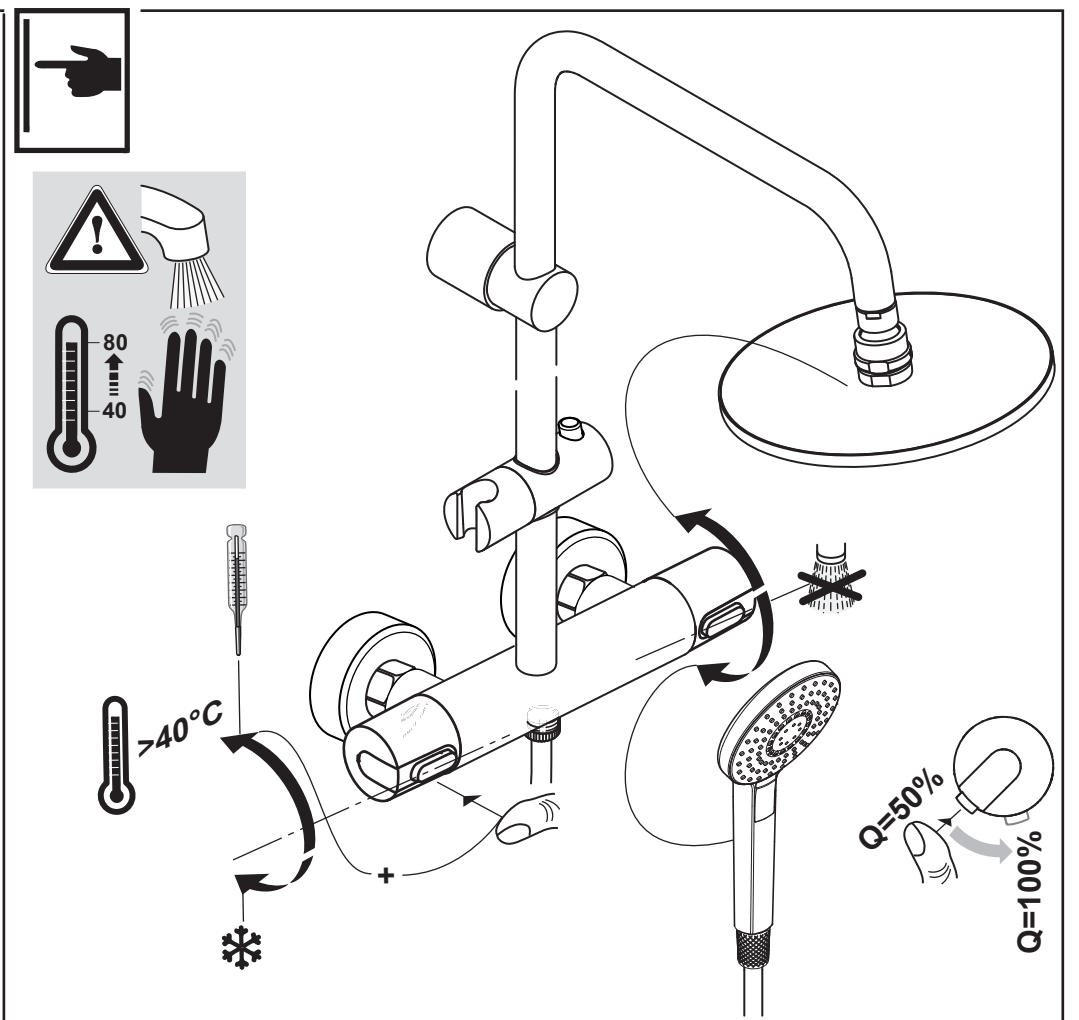

Pos.	Part No.
1	A 962 872 AA
3	A 962 998 NU
4	A 962 870 AA
5	A 962 871 AA
6	A 963 427 NU
7	A 962 229 NU
8	A 962 230 NU
9	A 963 432 NU
10	A 962 563 NU

12	A 963 299 NU	23a	A 962 594 NU	29	A 963 651 NU	36	A 961 332 NU
13	A 962 568 NU	23b	F 960 942 NU	31	A 860 933 NU	37	F 961 146 AA
16	A 962 529 NU	25	A 962 595 NU	32	B 1364 AA	38	B 9442 AA
17	A 961 332 NU	26	B 960 242 AA	33	B 2231 AA	39	A 860 873 AA
20	F 960 894 NU	27	B 961 042 AA	34	A 860 807 AA	40	A 861 143 AA
21	A 961 810 NU	28	A 4109 AA	35	F 960 891 AA		

CERATHERM 100 NEW

A 6987 ..

0918 / A 868 481
 (+A 865 612)

Ideal Standard International NV
 Corporate Village - Gent Building
 Da Vincilaan 2
 1935 Zaventem
 Belgium

www.idealstandardinternational.com

	P bar				Q (3 bar)
	T °C				l/min
					8
					12