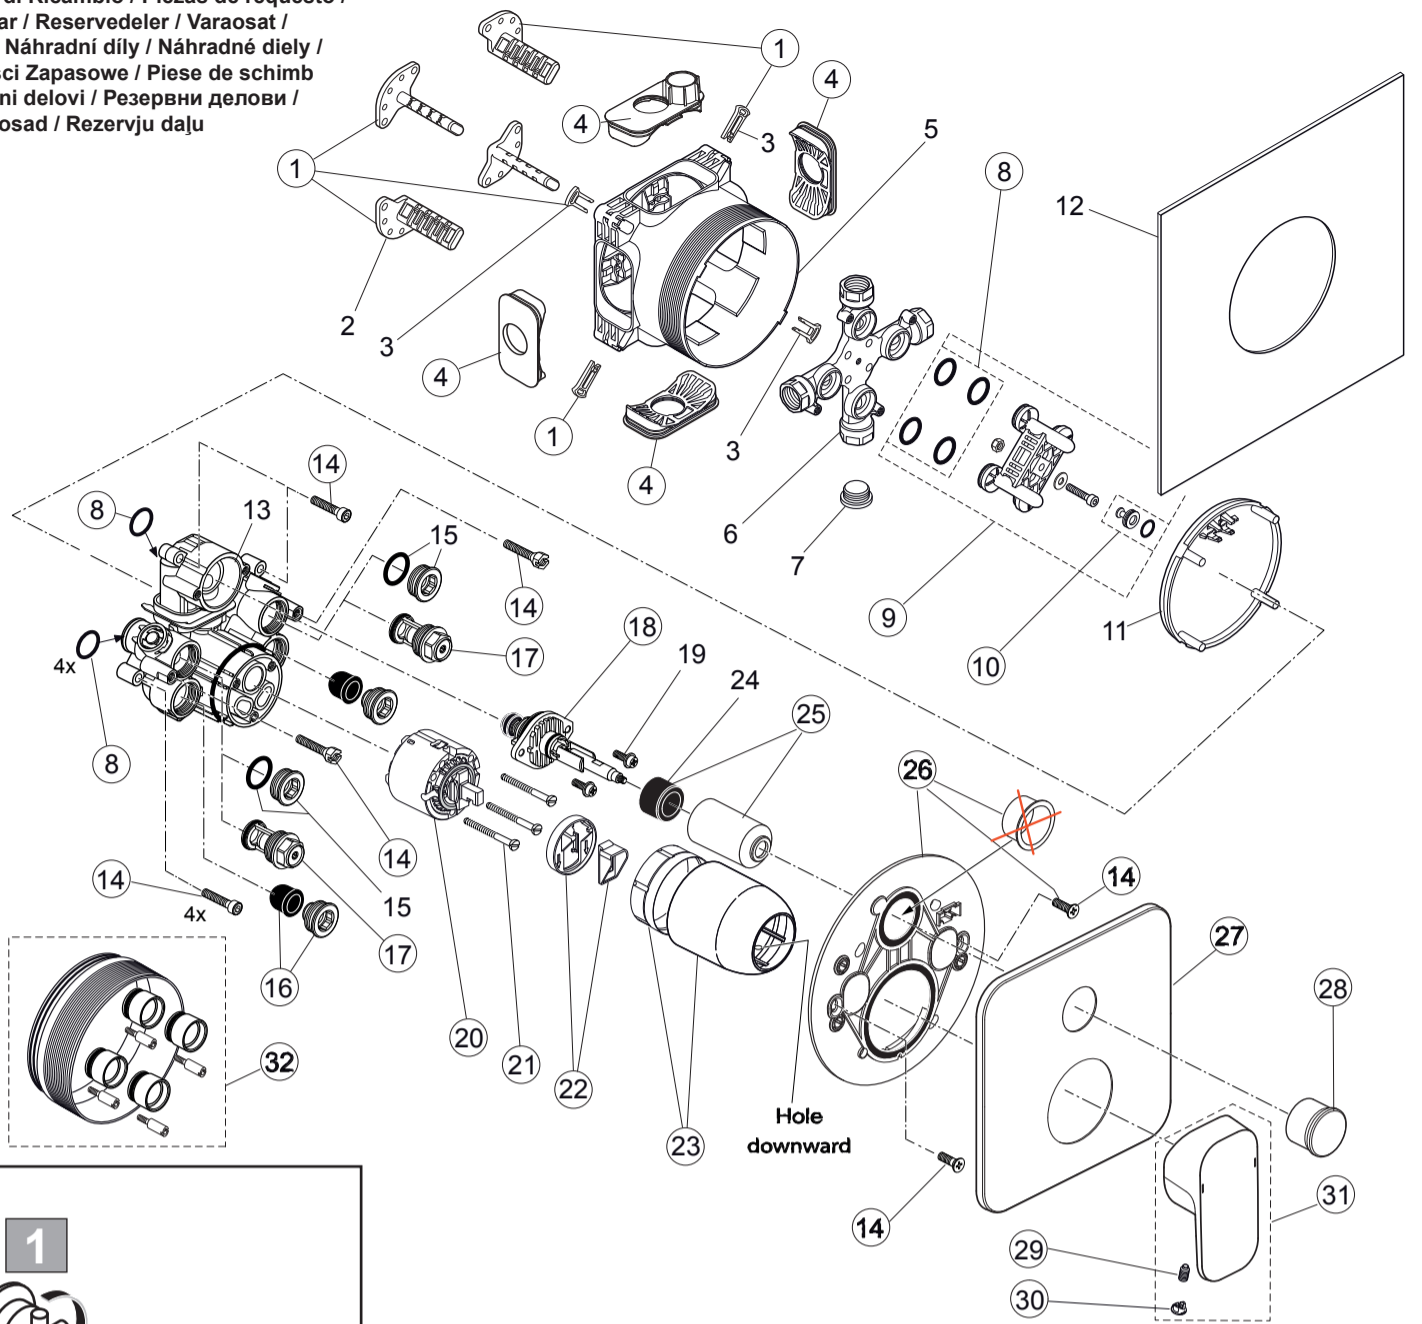

1	A 963 131 NU	1 Set
4	A 963 132 NU	1 Set
8	A 963 143 NU	1 Set
9	A 963 146 NU	1 Set
10	A 963 147 NU	1 pcs
14	A 960 890 NU	1 Set
16	A 960 891 NU	1 pcs
17	A 960 706 NU	2 pcs
18	A 963 443 NU	1 pcs
20	A 960 500 NU	1 Set
21	A 963 335 NU	3 pcs
22	A 860 700 NU	1 Set
23	A 960 893 AA	1 Set
25	A 860 902 AA	1 pcs
26	A 860 897 NU	1 Set
27	A 860 900 AA	1 pcs
28	A 860 901 AA	1 pcs
29	A 963 309 NU	1 pcs
30	B 960 473 AA	1 pcs
31	A 860 896 AA	1 Set
32	A 960 704 NU	1 Set
	A 962 476 NU	1 Set

Pressure P	bar	MAX. 10	5	Thumbs up	Q (3 bar)
0,5					
Temperature T	°C	MAX. 80	65	Thumbs up	l/min
			40		25