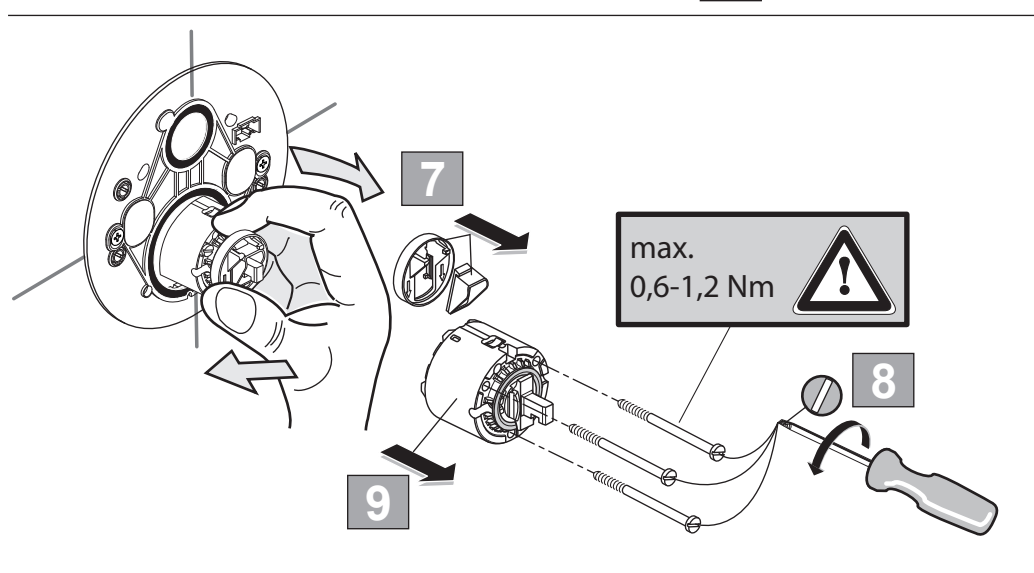

Spare Parts / Ersatzteile / Pièces de recharge / Pezzi di Ricambio / Piezas de requesto /
Parte de reposição / Reserveonderdelen / Reservdelar / Reservedeler / Varaosat /
Vraosat / Varahlutir / Ανταλλακτικά / Yedek Parçalar / Náhradní díly / Náhradné diely /
Nadomestni deli / Резервни части / Запчасти / Części Zapasowe / Piese de schimb /
Rendelhető alkatrészek / Запасні частини / Reservni delovi / Резервни делови /
Резервни делови / Atsarginių dalių / Tellitavad varuosad / Rezervju daļi

1	A 963 131 NU	1 Set
4	A 963 132 NU	1 Set
8	A 963 143 NU	1 Set
9	A 963 146 NU	1 Set
10	A 963 147 NU	1 pcs
14	A 960 890 NU	1 Set
16	A 960 891 NU	1 pcs
17	A 960 706 NU	2 pcs
20	A 960 500 NU	1 pcs
21	A 963 335 NU	3 pcs
22	A 860 700 NU	1 Set
23	A 960 893 AA	1 Set
24	A 860 897 NU	1 Set
25	A 860 898 AA	1 pcs
26	A 963 309 NU	1 pcs
27	B 960 473 AA	1 pcs
28	A 860 896 AA	1 Set
29	A 960 704 NU	1 Set
	A 962 476 NU	1 Set

Tonic II
A 6339 ...

1214 / A 866 953
(+ A 865 612)
Made in Germany