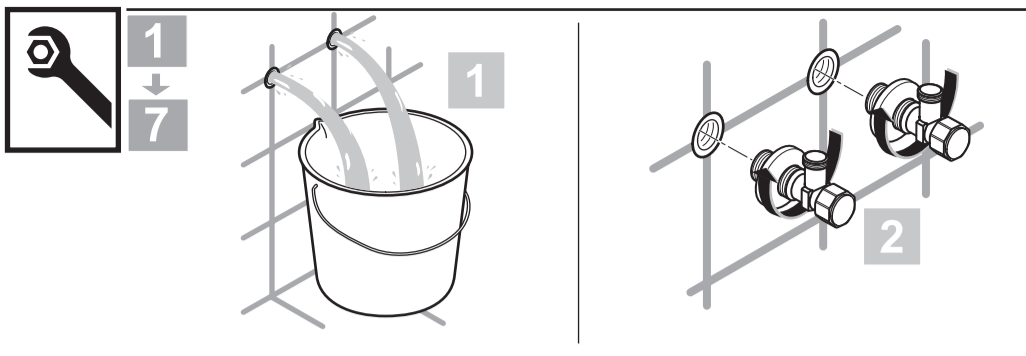

P	bar					Q (3 bar)
	T	°C					l/min 5