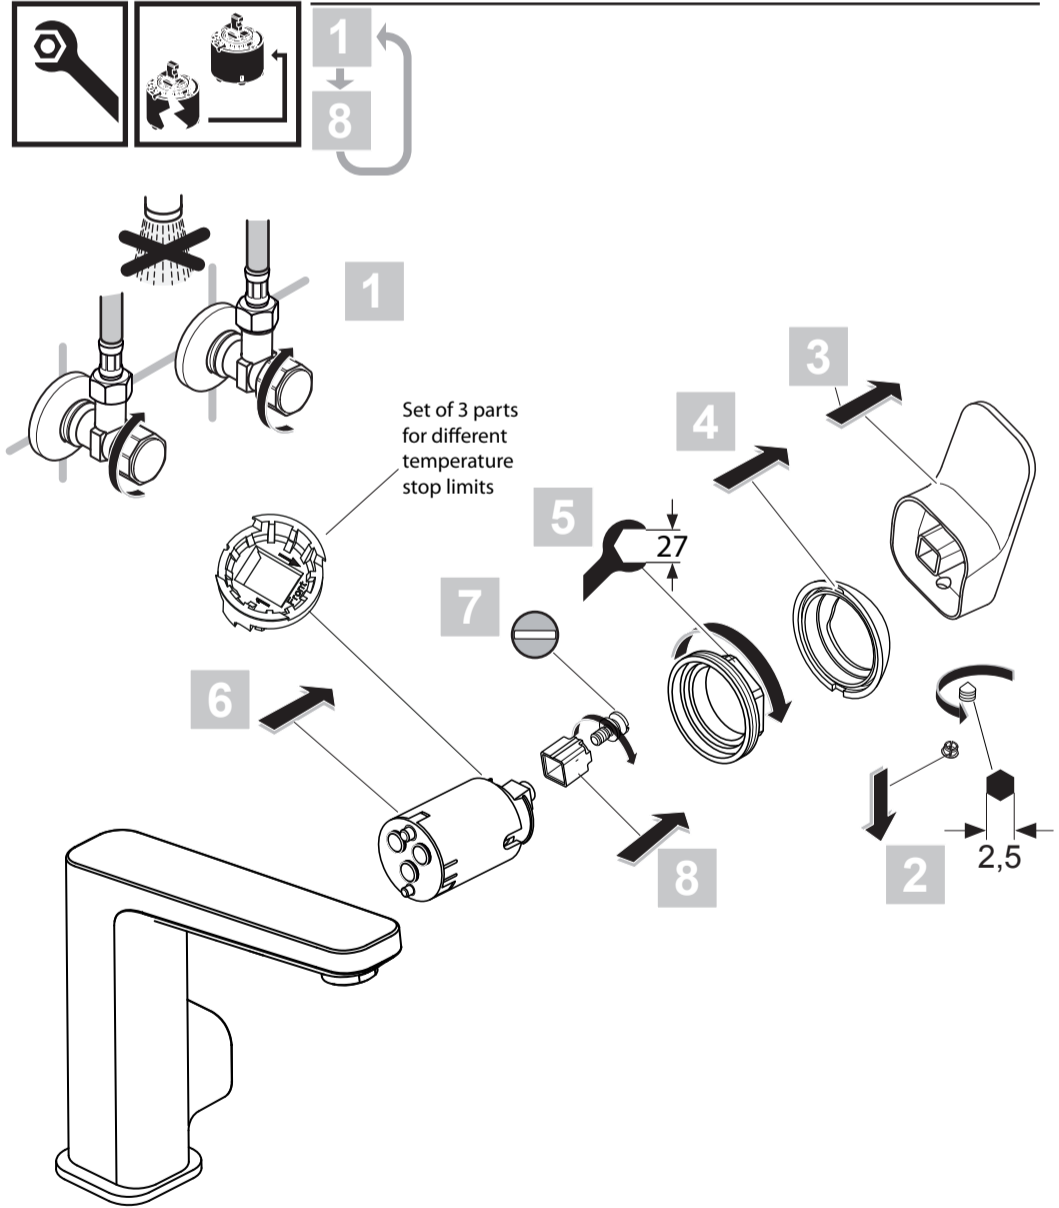

Pos.	Part No.
1	A 860 894 AA
2	A 860 603 NU
3	A 960 396 AA
4	F 960 975 AA
5	B 961 087 NU
7	B 961 086 NU
8	F 960 885 NU
9	B 961 088 NU
10	F 960 876 AA
12	A 960 654 NU
15	A 860 893 AA
16	A 960 342 NU
18	A 964 520 NU
19	A 962 370 NU
20	A 961 172 NU
21	A 961 230 AA

P	50°C	13°C	1	2	3
			°C	°C	°C
0,3 MPa 3 bar	65°C	13°C	50	44	39
	75°C	13°C	65	54,5	48
			75	64	55,5
					50,5

Tonic II
 A 6332 .. A 6333 ..

0115 / A 866 956
 (+ A 865 612)
 Made in Germany

Ideal Standard International BVBA
 Corporate Village - Gent Building
 Da Vincilaan 2
 1935 Zaventem
 Belgium

www.idealstandardinternational.com

	P	bar					Q (3 bar)
	T	°C					l/min 5