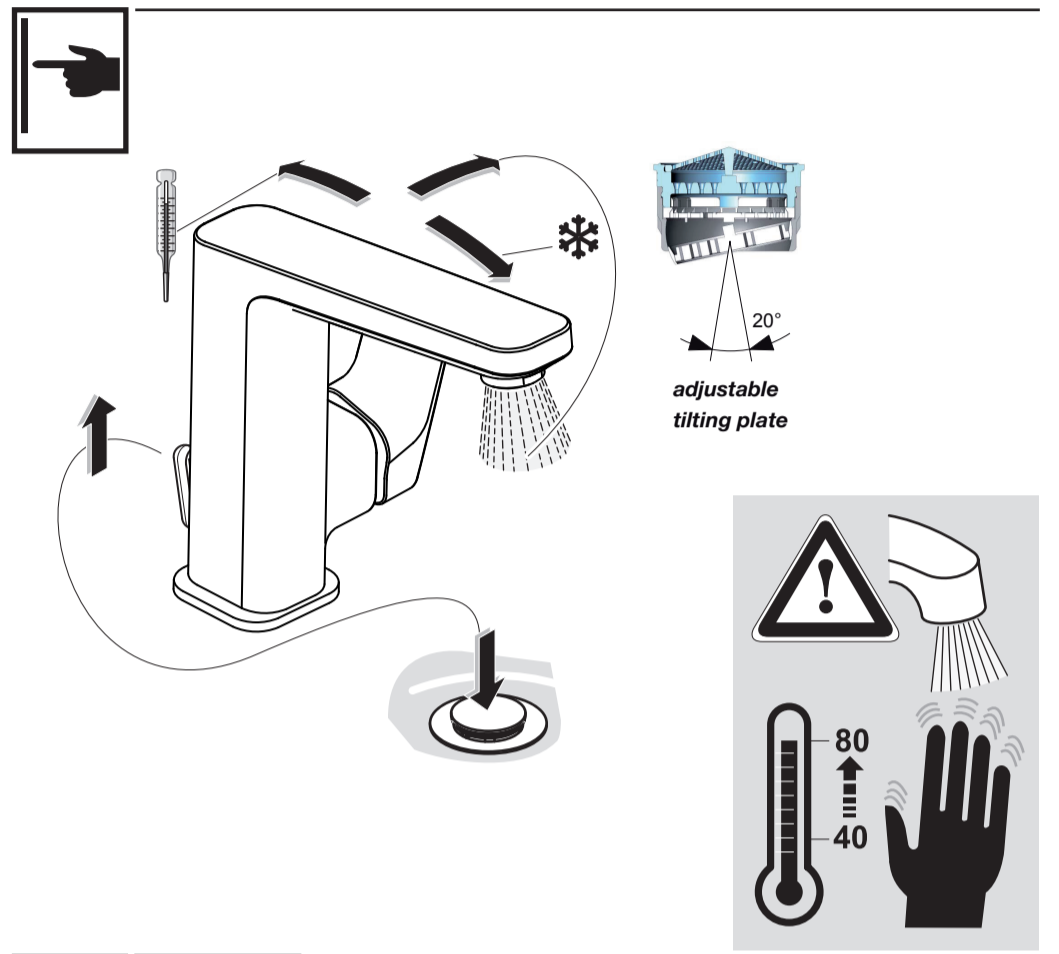

P	bar					Q (3 bar)
	T	°C					l/min 5