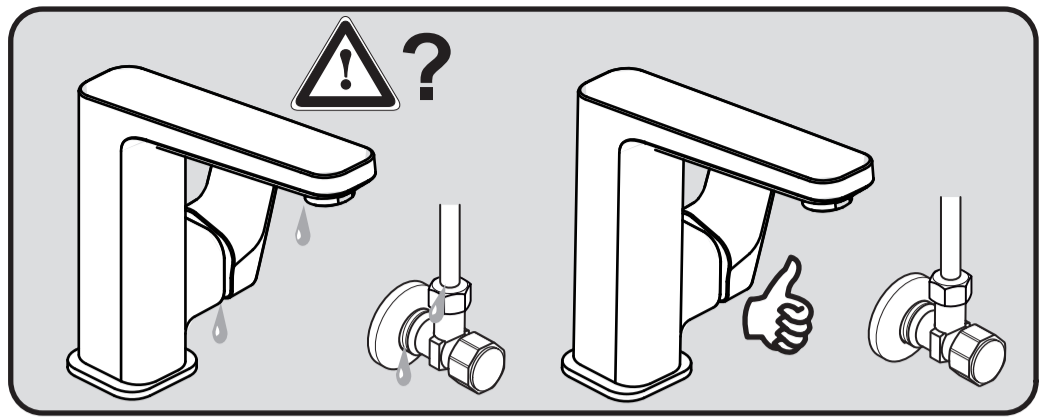

P	bar					Q (3 bar)
	T	°C					l/min 5