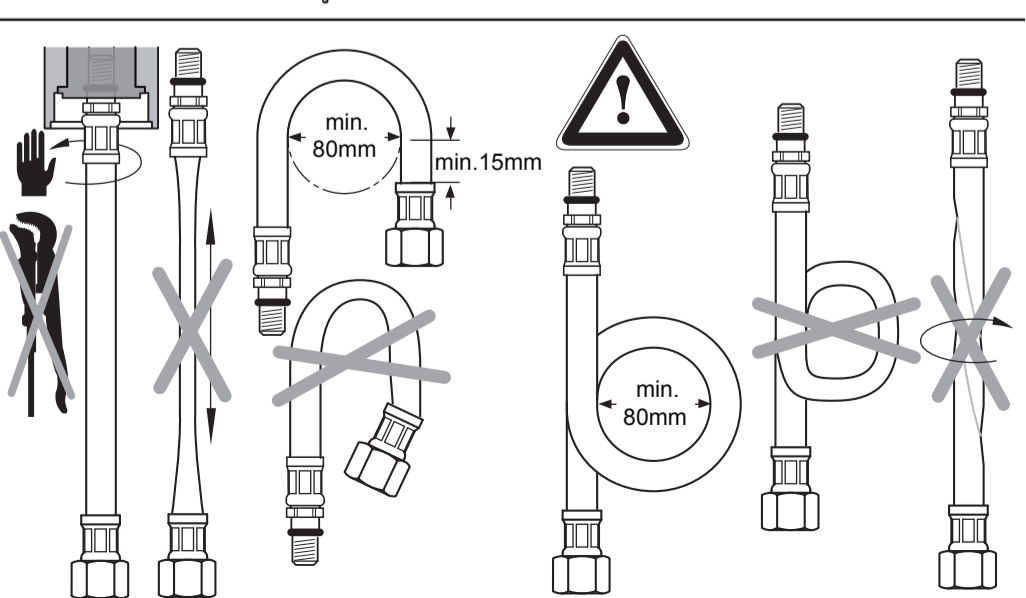

P	50°C	13°C	1	2	3
			°C	°C	°C
0,3 MPa 3 bar	65°C	13°C	50	44	39
	75°C	13°C	65	54,5	48
			75	64	55,5
					50,5

Tonic II
 A 6332 .. A 6333 ..

0115 / A 866 956
 (+ A 865 612)
 Made in Germany

Ideal Standard International BVBA
 Corporate Village - Gent Building
 Da Vincilaan 2
 1935 Zaventem
 Belgium

www.idealstandardinternational.com

	P	bar					Q (3 bar)
	T	°C					l/min 5