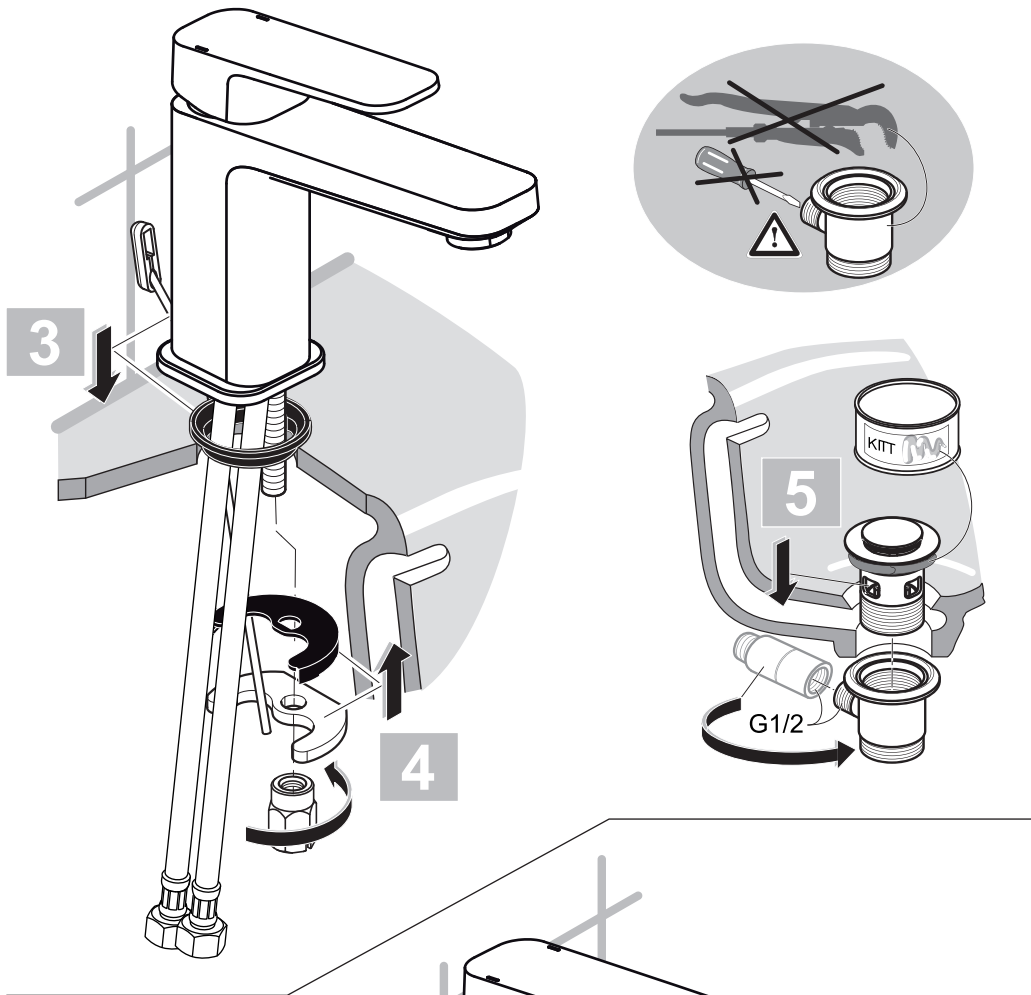

www.idealstandardinternational.com

	P bar	0,5		MAX. 10	5		Q (3 bar)
	T °C			MAX. 80	65		l/min
					40		5