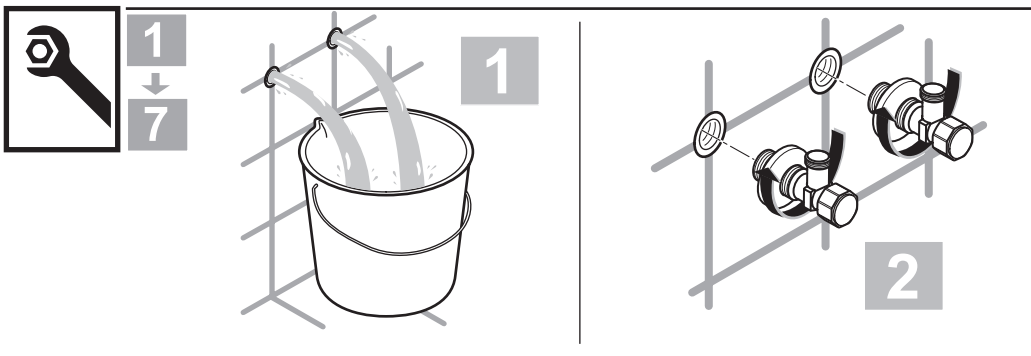

P bar	0,5		MAX. 10	5		Q (3 bar)
	T °C			MAX. 80	65		l/min
					40		5