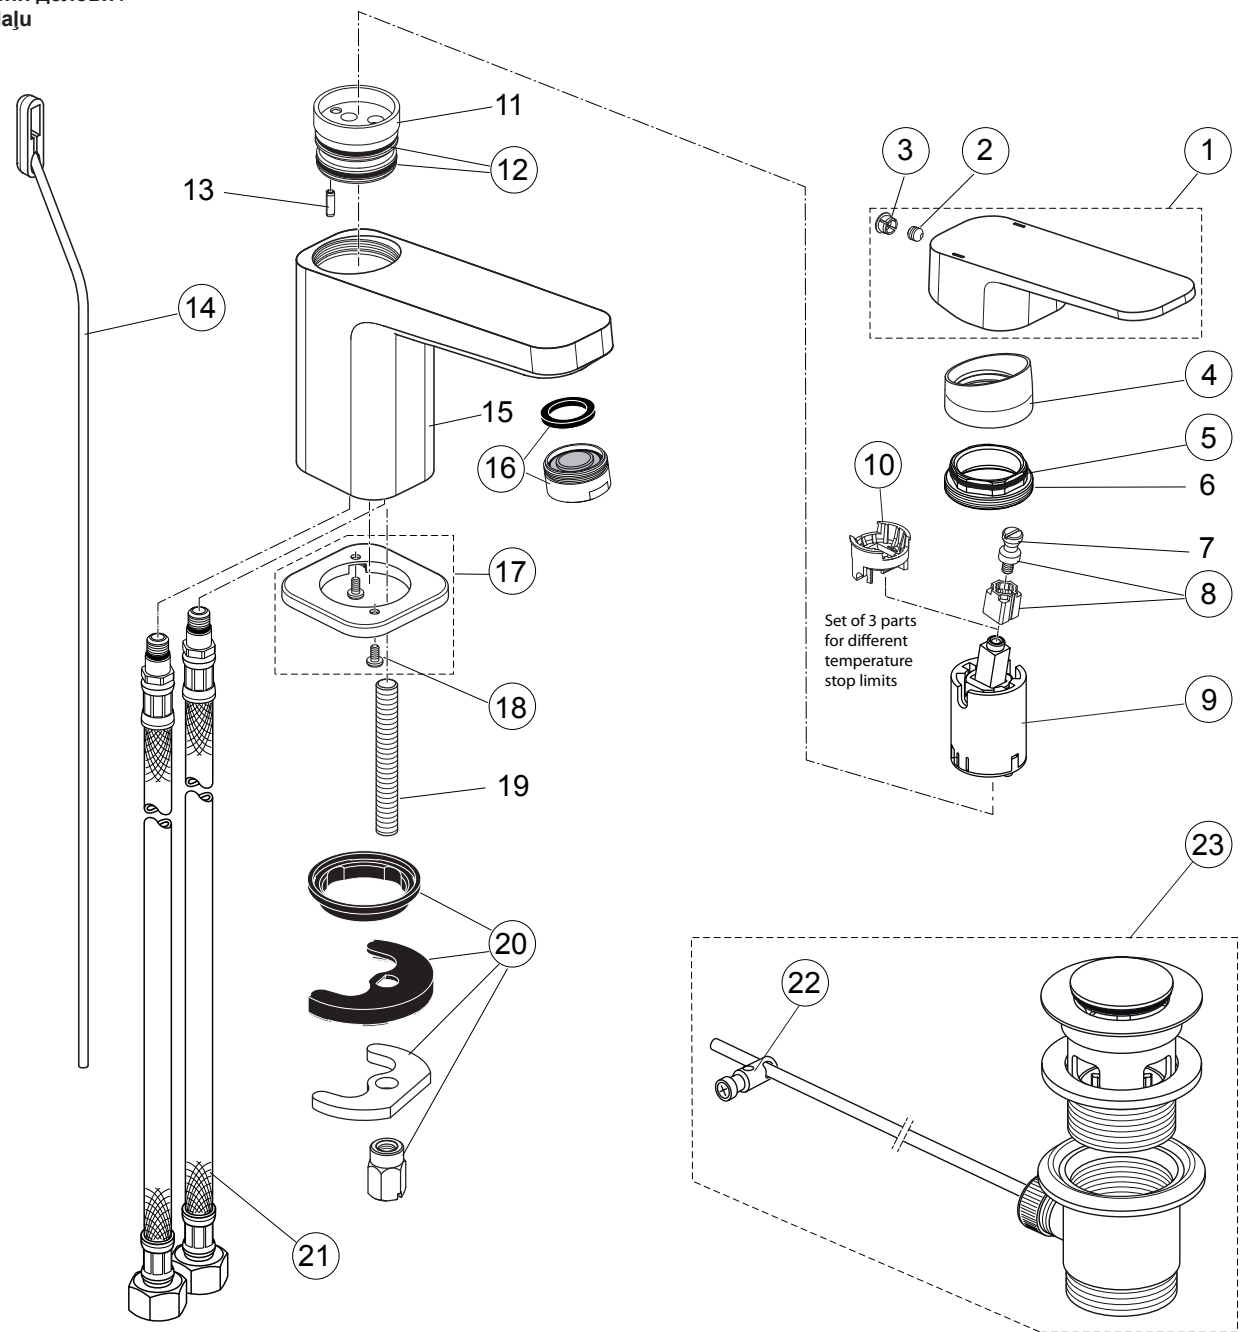

Pos.	Part No.
1	A 860 890 AA
2	A 860 603 NU
3	A 960 396 AA
4	A 860 891 AA
5	A 962 496 NU
8	A 860 892 NU
9	F 960 885 NU
10	B 961 088 NU
12	A 962 825 NU
14	A 960 654 NU
16	F 960 876 AA
17	A 860 893 AA
18	A 960 342 NU
20	A 964 520 NU
21	A 962 370 NU
22	A 961 172 NU
23	A 961 230 AA

P	50°C	13°C	1		2		3	
			°C	°C	°C	°C	°C	°C
0,3 MPa 3 bar	65°C	13°C	65	54,5	48	43,5		
	75°C	13°C	75	64	55,5	50,5		

Tonic II
 A 6330 .. A 6331 ..

0115 / A 866 958
 (+ A 865 612)
 Made in Germany

Ideal Standard International BVBA
 Corporate Village - Gent Building
 Da Vincilaan 2
 1935 Zaventem
 Belgium

www.idealstandardinternational.com

	P bar	0,5		MAX. 10	5		Q (3 bar)
	T °C			MAX. 80	65		l/min
					40		5