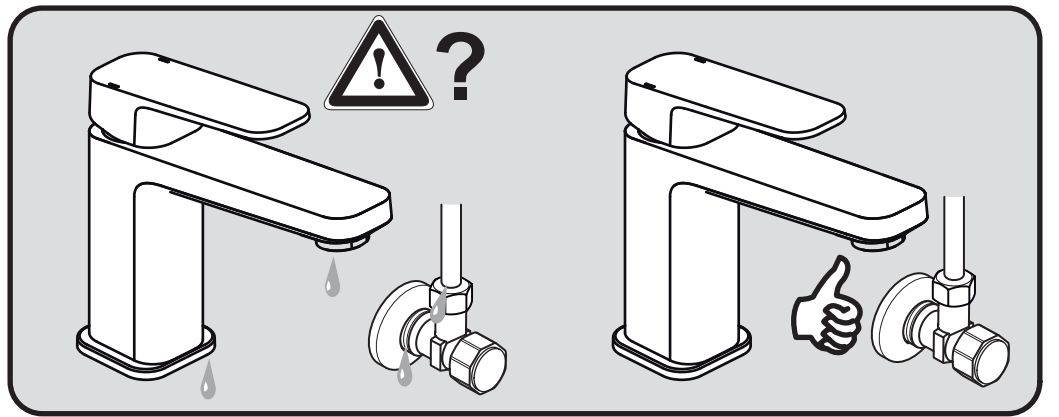

P bar	0,5		MAX. 10	5		Q (3 bar)
	T °C			MAX. 80	65		l/min
					40		5