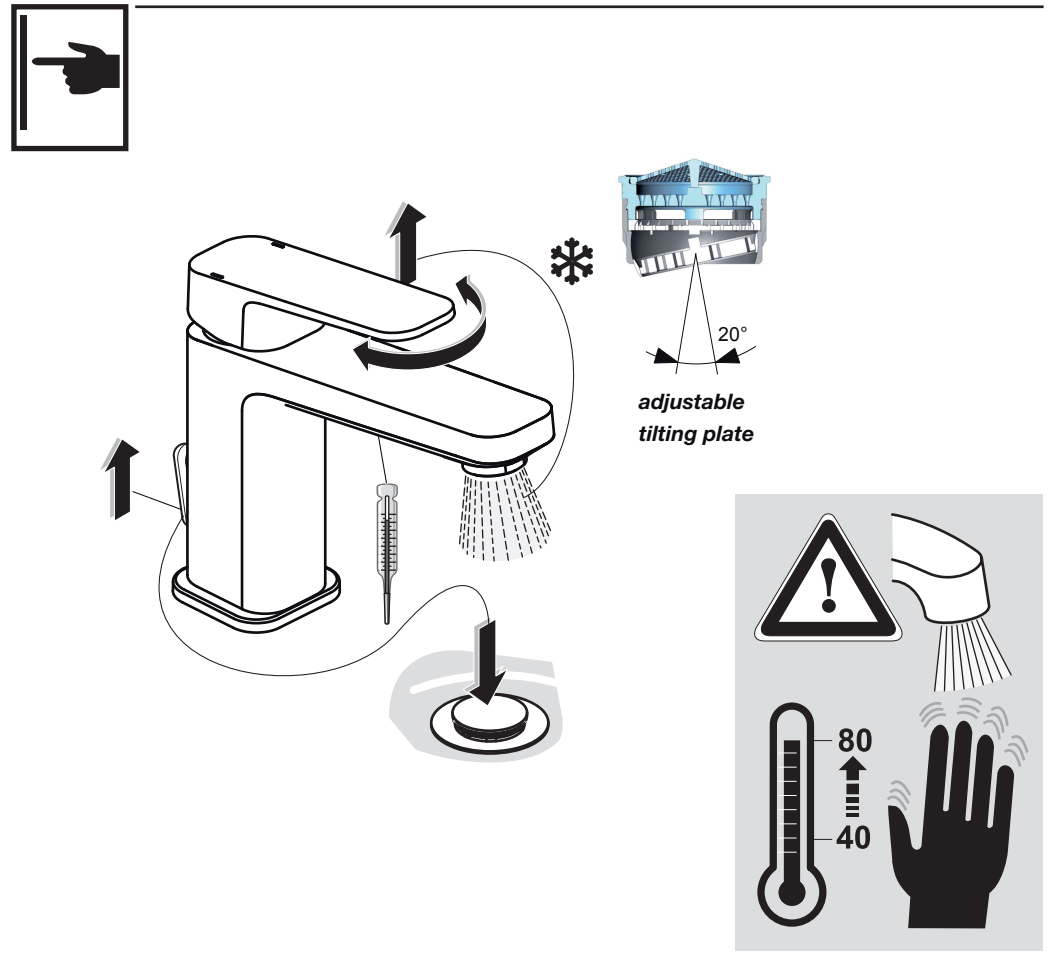

P	50°C	13°C	1		2		3	
			°C	°C	°C	°C	°C	°C
0,3 MPa 3 bar	65°C	13°C	65	54,5	48	43,5		
	75°C	13°C	75	64	55,5	50,5		

Tonic II
 A 6330 .. A 6331 ..

0115 / A 866 958
 (+ A 865 612)
 Made in Germany

Ideal Standard International BVBA
 Corporate Village - Gent Building
 Da Vincilaan 2
 1935 Zaventem
 Belgium

www.idealstandardinternational.com

	P bar	0,5		MAX. 10	5		Q (3 bar)
	T °C			MAX. 80	65		l/min
					40		5