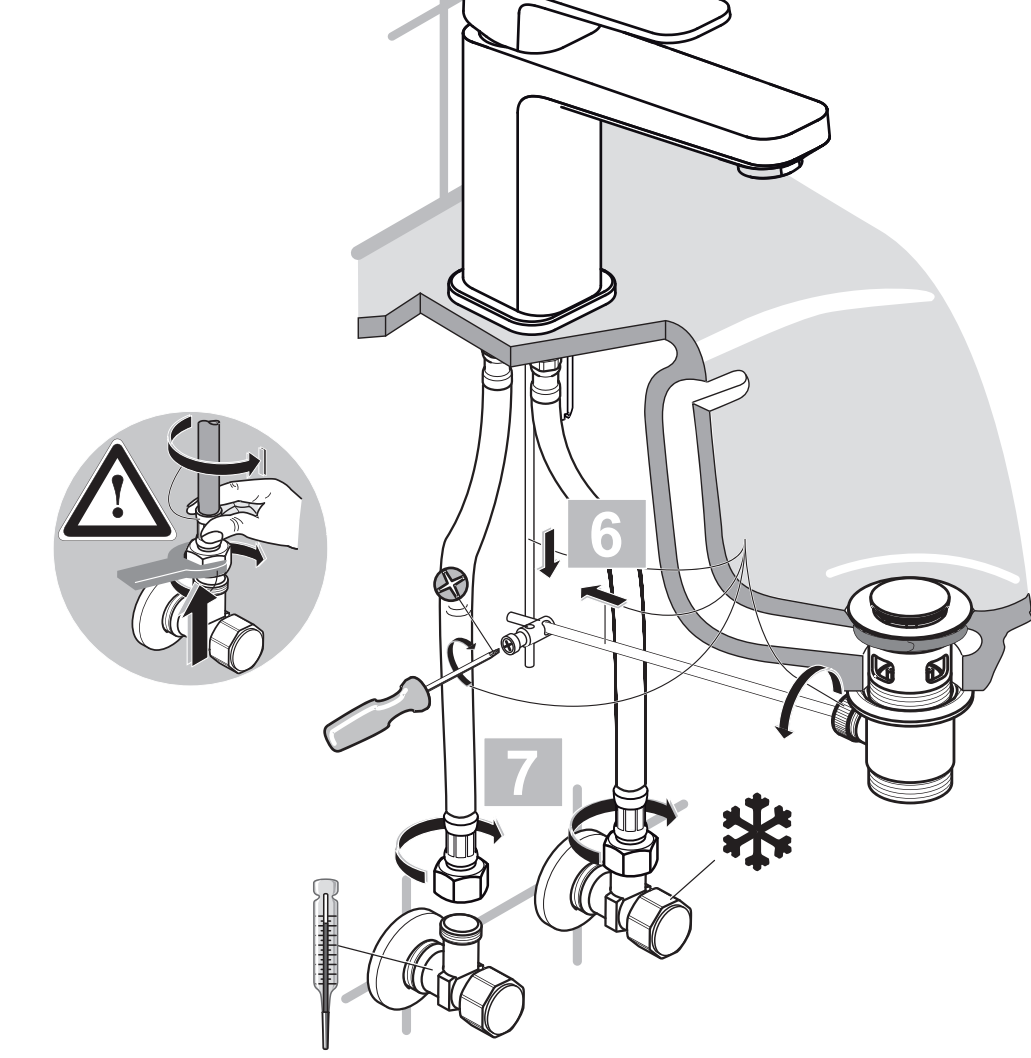

www.idealstandardinternational.com

	P bar	0,5		MAX. 10	5		Q (3 bar)
	T °C			MAX. 80	65		l/min
					40		5