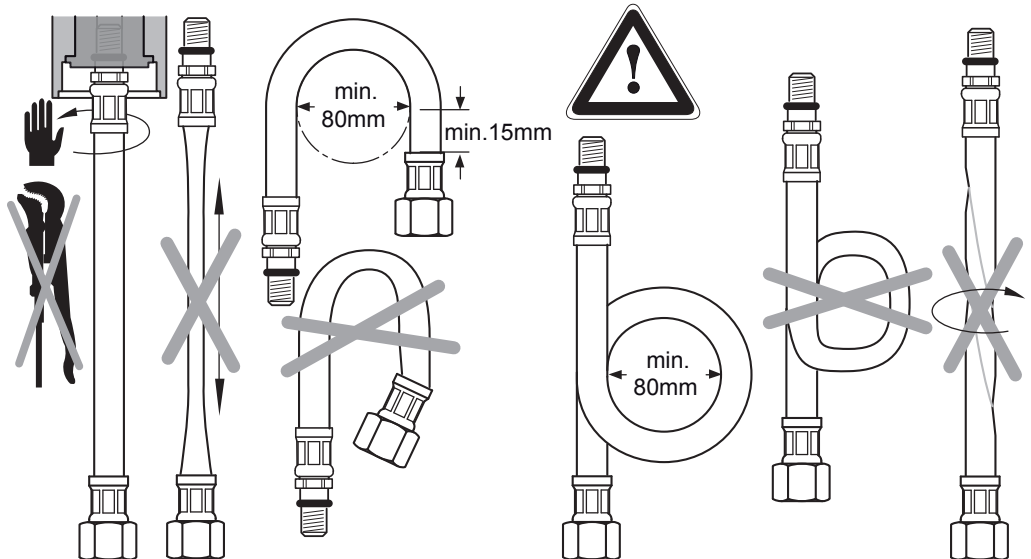

P	50°C	13°C	1		2		3	
			°C	°C	°C	°C	°C	°C
0,3 MPa 3 bar	65°C	13°C	65	54,5	48	43,5		
	75°C	13°C	75	64	55,5	50,5		

Tonic II
 A 6330 .. A 6331 ..

0115 / A 866 958
 (+ A 865 612)
 Made in Germany

Ideal Standard International BVBA
 Corporate Village - Gent Building
 Da Vincilaan 2
 1935 Zaventem
 Belgium

www.idealstandardinternational.com

	P bar	0,5		MAX. 10	5		Q (3 bar)
	T °C			MAX. 80	65		l/min
					40		5