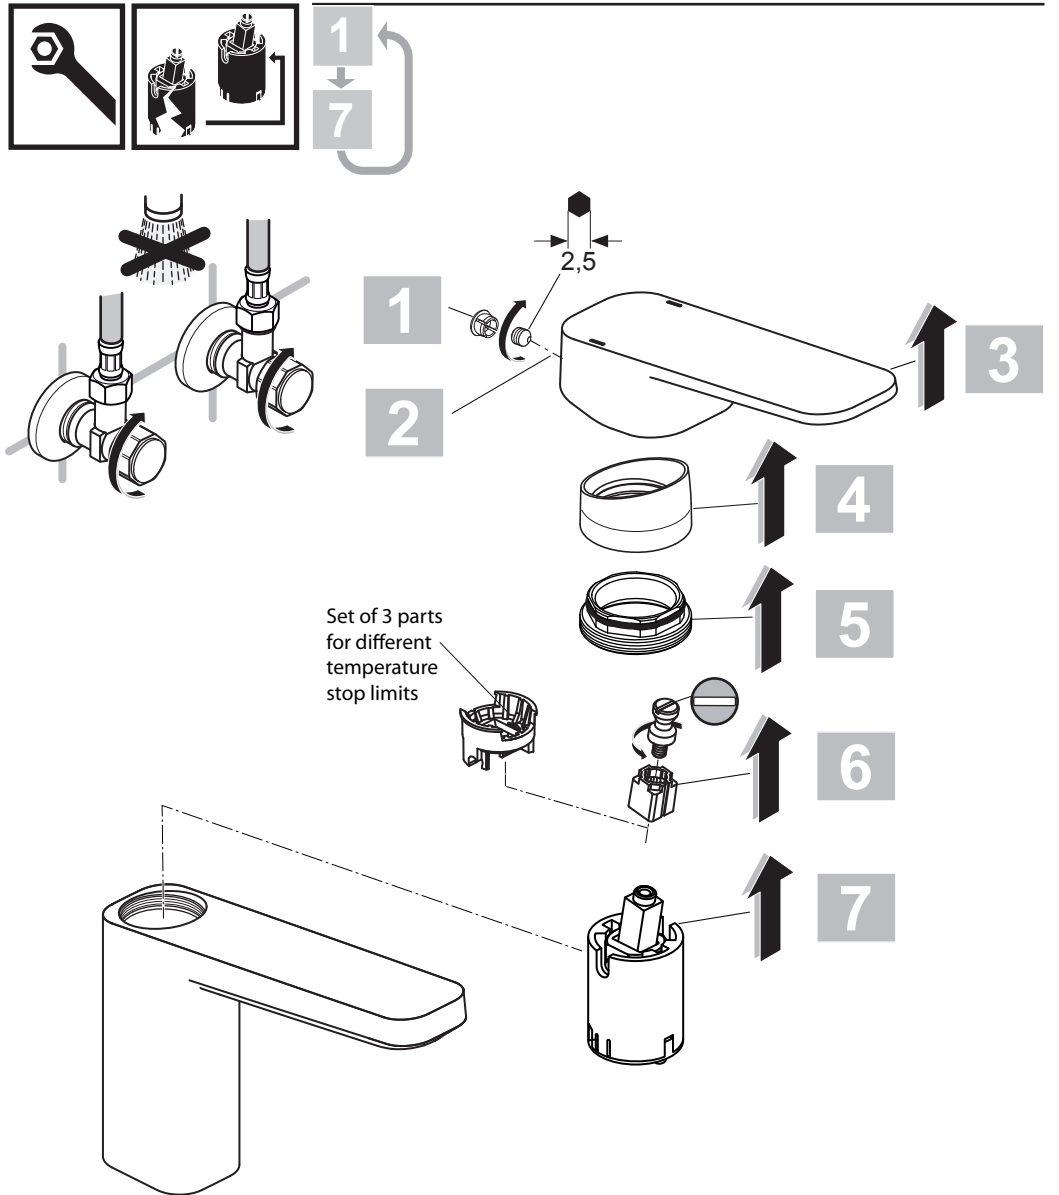

P	50°C	13°C	1		2		3	
			°C	°C	°C	°C	°C	°C
0,3 MPa 3 bar	65°C	13°C	65	54,5	48	43,5		
	75°C	13°C	75	64	55,5	50,5		

Tonic II
 A 6330 .. A 6331 ..

0115 / A 866 958
 (+ A 865 612)
 Made in Germany

Ideal Standard International BVBA
 Corporate Village - Gent Building
 Da Vincilaan 2
 1935 Zaventem
 Belgium

www.idealstandardinternational.com

	P bar	0,5		MAX. 10	5		Q (3 bar)
	T °C			MAX. 80	65		l/min
					40		5