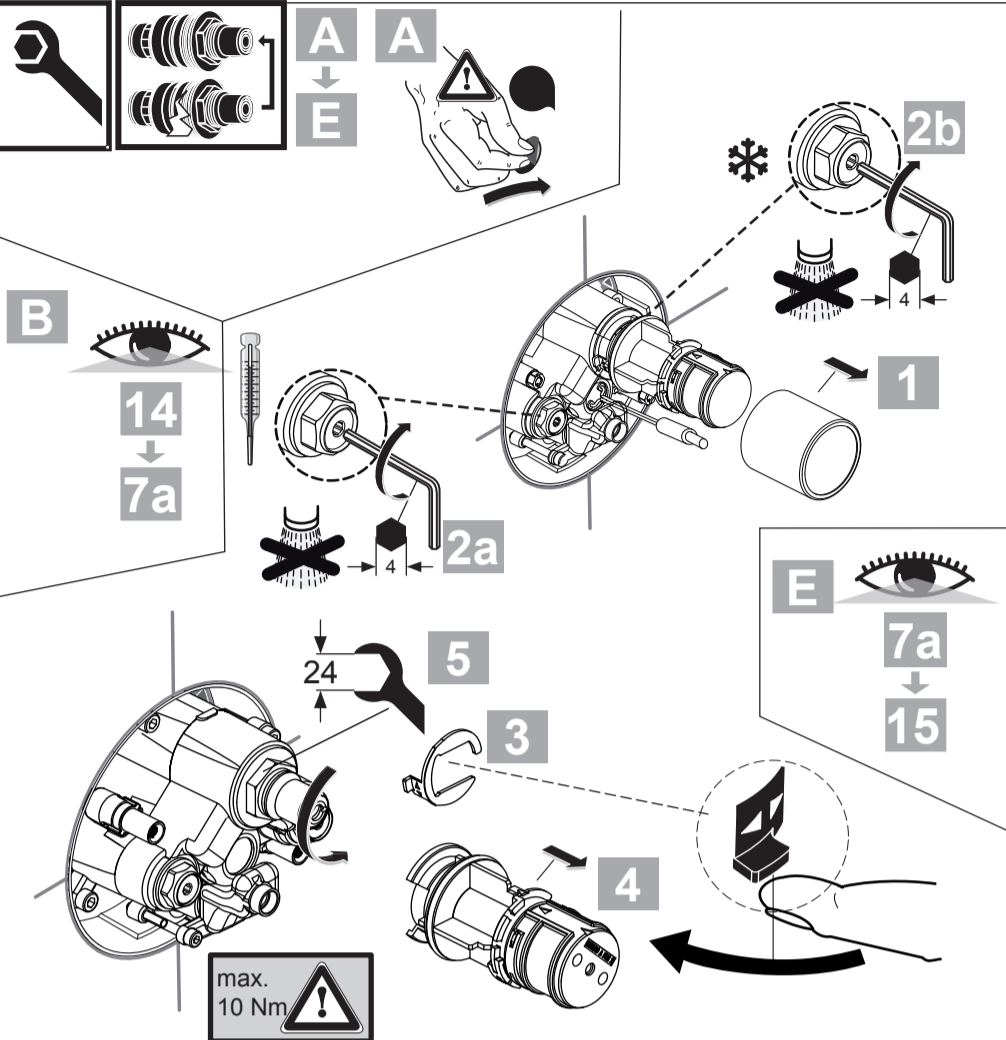

Spare Parts / Ersatzteile / Pièces de recharge / Pezzi di Ricambio / Piezas de requesto /
Parte de reposição / Reserveonderdelen / Reservdelar / Reservedeler / Varaosat /
Vraosat / Varahlutir / Ανταλλακτικά / Yedek Parçalar / Náhradní díly / Náhradné diely /
Nadomestni deli / Резервни части / Запчасти / Części Zapasowe / Piese de schimb /
Rendelhető alkatrészek / Запасні частини / Резервни делови / Резервни делови /
Резервни делови / Atsarginių dalių / Tellitavad varuosad / Rezervju daļi

Ideal Standard International NV
Corporate Village - Gent Building
Da Vincilaan 2
1935 Zaventem
Belgium
www.idealstandardinternational.com