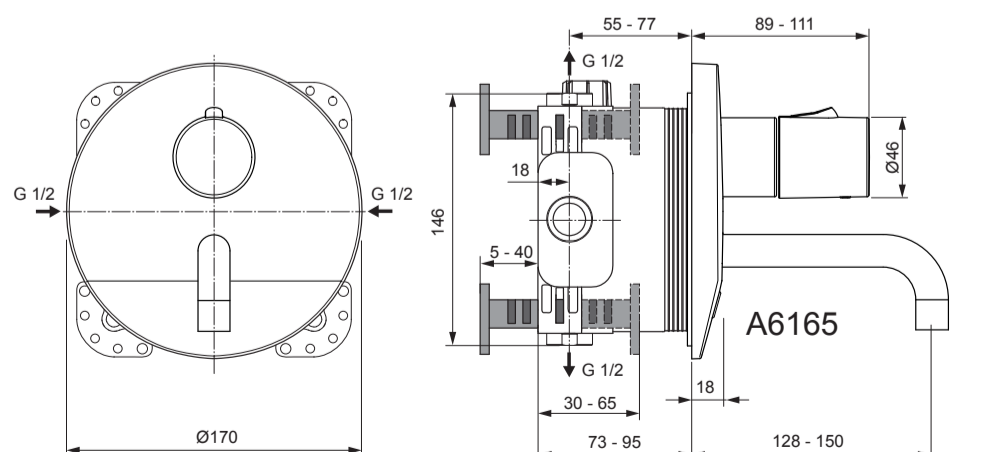

*Armitage  
Shanks*

**SENSORFLOW WAVE**  
**A 6165 .. A 6169 ..**

0817 / A 866 828  
 (+ A 865 708)  
 Made in Germany

	<b>P</b>	bar		MAX. 8		5		<b>Q</b>	(3 bar)
	<b>T</b>	°C		MAX. 80		65			l/min
						55			4