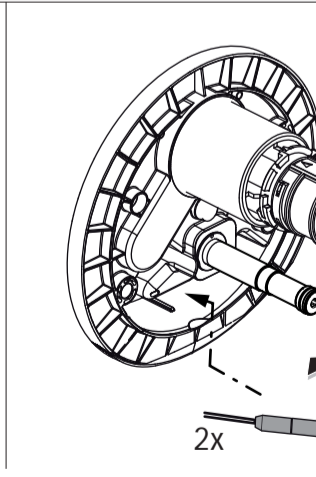

*Armitage  
Shanks*

**SENSORFLOW WAVE**  
**A 6165 .. A 6169 ..**

0817 / A 866 828  
 (+ A 865 708)  
 Made in Germany

	<b>P</b>	bar		MAX. 8		5		<b>Q</b>	(3 bar)
	<b>T</b>	°C		MAX. 80		65			l/min
						55			4