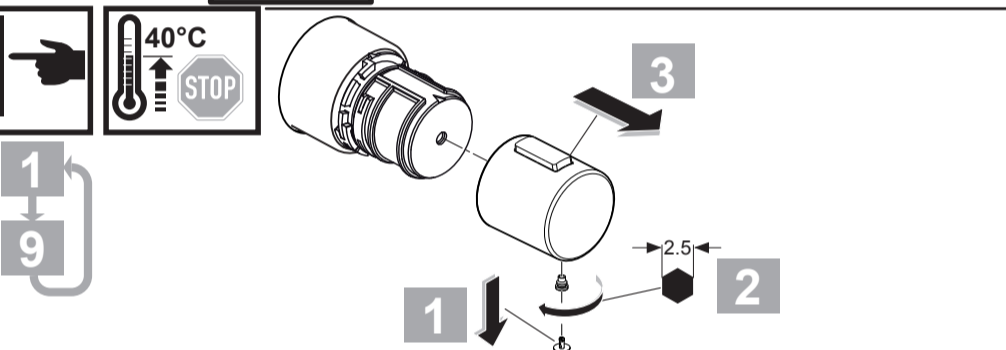

Spare Parts / Ersatzteile / Pièces de recharge / Pezzi di Ricambio / Piezas de requesto /
Parte de reposição / Reserveonderdelen / Reservdelar / Reservedeler / Varaosat /
Vraosat / Varahlutir / Ανταλλακτικά / Yedek Parçalar / Náhradní díly / Náhradné diely /
Nadomestni deli / Резервни части / Запчасти / Części Zapasowe / Piese de schimb /
Rendelhető alkatrészek / Запасні частини / Резервни делови / Резервни делови /
Резервни делови / Atsarginių dalių / Tellitavad varuosad / Rezervju daļi

Ideal Standard International NV
Corporate Village - Gent Building
Da Vincilaan 2
1935 Zaventem
Belgium
www.idealstandardinternational.com