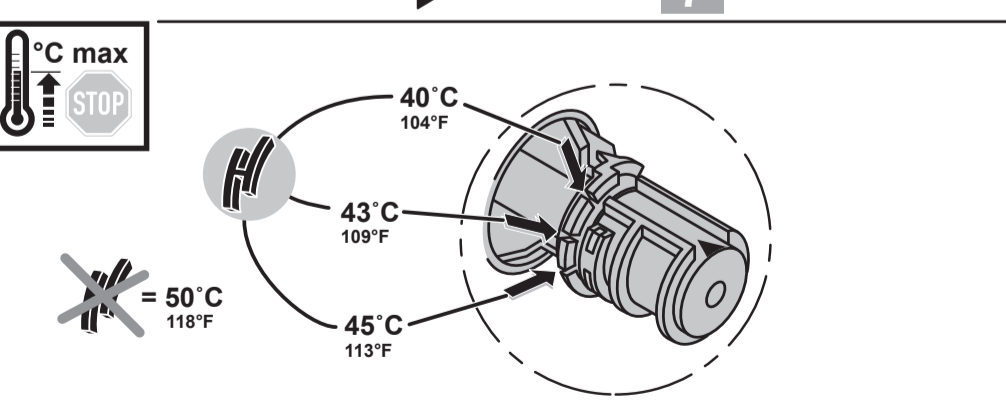

Spare Parts / Ersatzteile / Pièces de recharge / Pezzi di Ricambio / Piezas de requesto /
Parte de reposição / Reserveonderdelen / Reservdelar / Reservedeler / Varaosat /
Vraosat / Varahlutir / Ανταλλακτικά / Yedek Parçalar / Náhradní díly / Náhradné diely /
Nadomestni deli / Резервни части / Запчасти / Części Zapasowe / Piese de schimb /
Rendelhető alkatrészek / Запасні частини / Резервни делови / Резервни делови /
Резервни делови / Atsarginių dalių / Tellitavad varuosad / Rezervju daļi

Ideal Standard International NV
Corporate Village - Gent Building
Da Vincilaan 2
1935 Zaventem
Belgium
www.idealstandardinternational.com