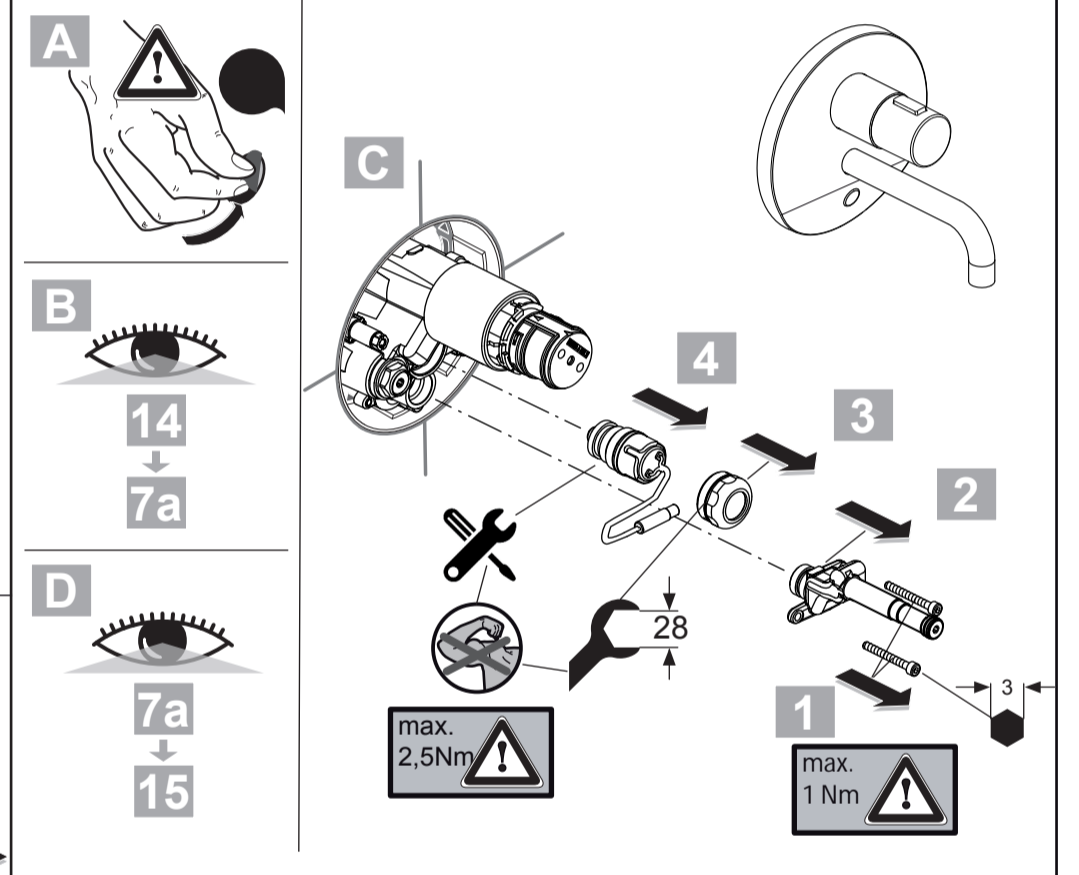

 Ideal Standard International NV  
 Corporate Village - Gent Building  
 Da Vincilaan 2  
 1935 Zaventem  
 Belgium  
[www.idealstandardinternational.com](http://www.idealstandardinternational.com)

Pos.	Part No.				
2	A 960 890 NU	15	F 961 052 NU	26	F 961 075 AA
3	F 961 049 NU	16	F 960 903 NU	27	F 961 055 NU
4	F 961 050 NU	17	F 961 053 NU	28	A 962 270 NU
6	A 963 427 NU	18	F 961 059 AA	30	A 860 938 NU
7	F 961 051 AA	19	A 961 069 NU	31	F 961 024 NU
8	A 962 574 NU	20	A 962 149 AA	32	A 960 704 NU 20mm
9	A 962 164 NU	21	A 963 495 NU		A 962 476 NU 40mm
11	A 963 143 NU	22	A 960 457 NU	33	F 961 057 AA
12	A 962 605 NU	23	F 961 054 NU	34	F 961 125 NU
13	A 962 230 NU	24	A 961 182 NU		
		25	F 961 074 NU		

*Armitage  
Shanks*

**SENSORFLOW WAVE**  
**A 6165 .. A 6169 ..**

0817 / A 866 828  
 (+ A 865 708)  
 Made in Germany

	<b>P</b>	bar		MAX. 8		5		<b>Q</b>	(3 bar)
	<b>T</b>	°C		MAX. 80		65			l/min
						55			4