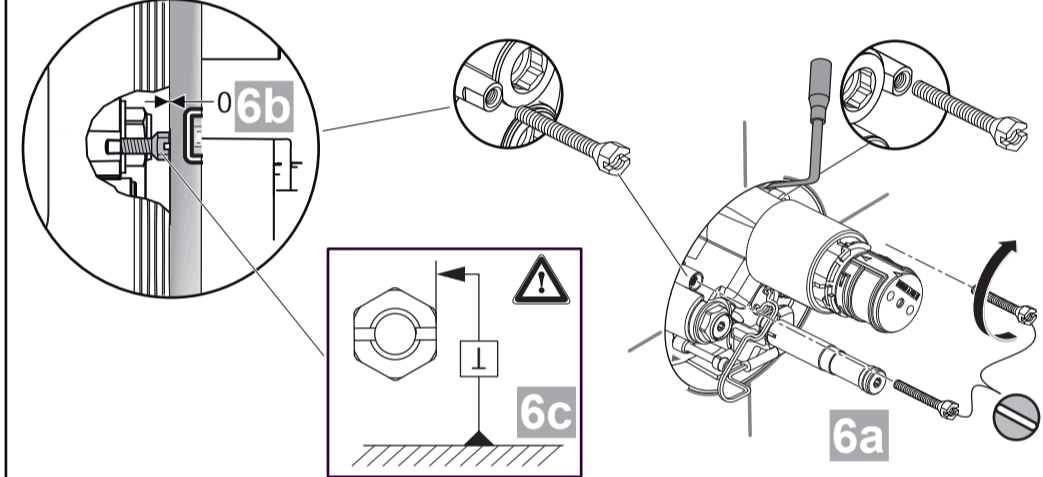

*Armitage  
Shanks*

**SENSORFLOW WAVE**  
**A 6165 .. A 6169 ..**

0817 / A 866 828  
 (+ A 865 708)  
 Made in Germany

	<b>P</b>	bar		MAX. 8		5		<b>Q</b>	(3 bar)
	<b>T</b>	°C		MAX. 80		65			l/min
						55			4