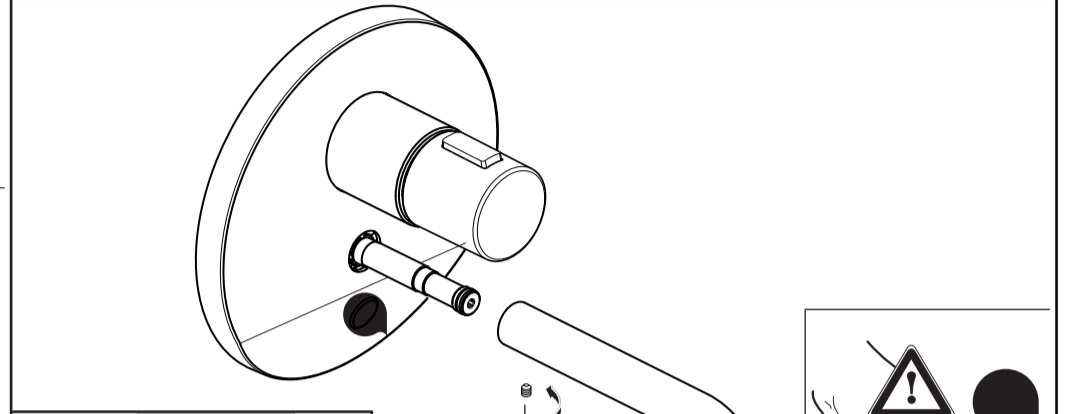

*Armitage  
Shanks*

**SENSORFLOW WAVE**  
**A 6165 .. A 6169 ..**

0817 / A 866 828  
 (+ A 865 708)  
 Made in Germany

	<b>P</b>	bar		MAX. 8		5		<b>Q</b>	(3 bar)
	<b>T</b>	°C		MAX. 80		65			l/min
						55			4