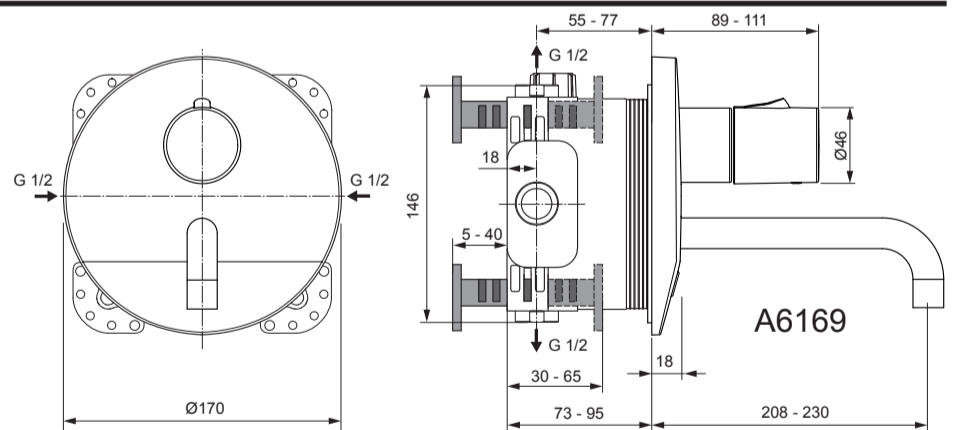

*Armitage  
Shanks*

**SENSORFLOW WAVE**  
**A 6165 .. A 6169 ..**

0817 / A 866 828  
 (+ A 865 708)  
 Made in Germany

	<b>P</b>	bar		MAX. 8		5		<b>Q</b>	(3 bar)
	<b>T</b>	°C		MAX. 80		65			l/min
						55			4