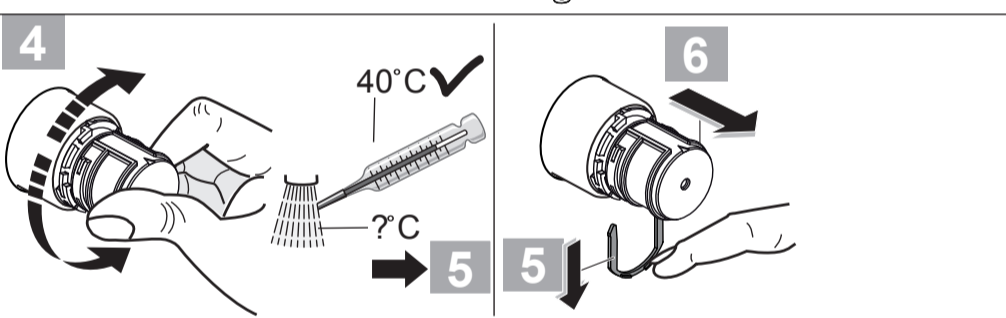

Spare Parts / Ersatzteile / Pièces de recharge / Pezzi di Ricambio / Piezas de requesto /
Parte de reposição / Reserveonderdelen / Reservdelar / Reservedeler / Varaosat /
Vraosat / Varahlutir / Ανταλλακτικά / Yedek Parçalar / Náhradní díly / Náhradné diely /
Nadomestni deli / Резервни части / Запчасти / Części Zapasowe / Piese de schimb /
Rendelhető alkatrészek / Запасні частини / Резервни делови / Резервни делови /
Резервни делови / Atsarginių dalių / Tellitavad varuosad / Rezervju daļi

Ideal Standard International NV
Corporate Village - Gent Building
Da Vincilaan 2
1935 Zaventem
Belgium
www.idealstandardinternational.com