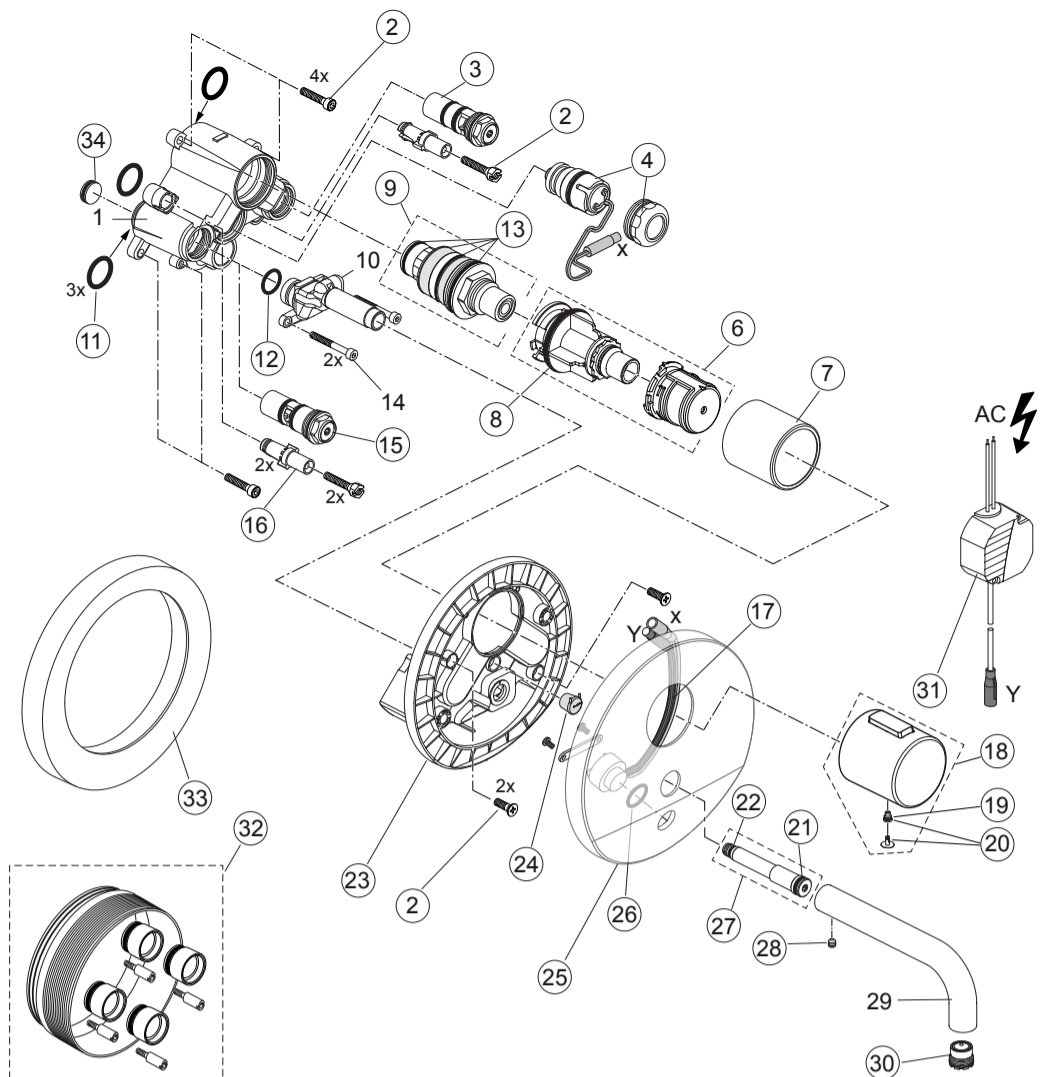

 Ideal Standard International NV  
 Corporate Village - Gent Building  
 Da Vincilaan 2  
 1935 Zaventem  
 Belgium  
[www.idealstandardinternational.com](http://www.idealstandardinternational.com)

Pos.	Part No.				
2	A 960 890 NU	15	F 961 052 NU	26	F 961 075 AA
3	F 961 049 NU	16	F 960 903 NU	27	F 961 055 NU
4	F 961 050 NU	17	F 961 053 NU	28	A 962 270 NU
6	A 963 427 NU	18	F 961 059 AA	30	A 860 938 NU
7	F 961 051 AA	19	A 961 069 NU	31	F 961 024 NU
8	A 962 574 NU	20	A 962 149 AA	32	A 960 704 NU 20mm
9	A 962 164 NU	21	A 963 495 NU		A 962 476 NU 40mm
11	A 963 143 NU	22	A 960 457 NU	33	F 961 057 AA
12	A 962 605 NU	23	F 961 054 NU	34	F 961 125 NU
13	A 962 230 NU	24	A 961 182 NU		
		25	F 961 074 NU		

*Armitage  
Shanks*

**SENSORFLOW WAVE**  
**A 6165 .. A 6169 ..**

0817 / A 866 828  
 (+ A 865 708)  
 Made in Germany

	<b>P</b>	bar		MAX. 8		5		<b>Q</b>	(3 bar)
	<b>T</b>	°C		MAX. 80		65			l/min
						55			4