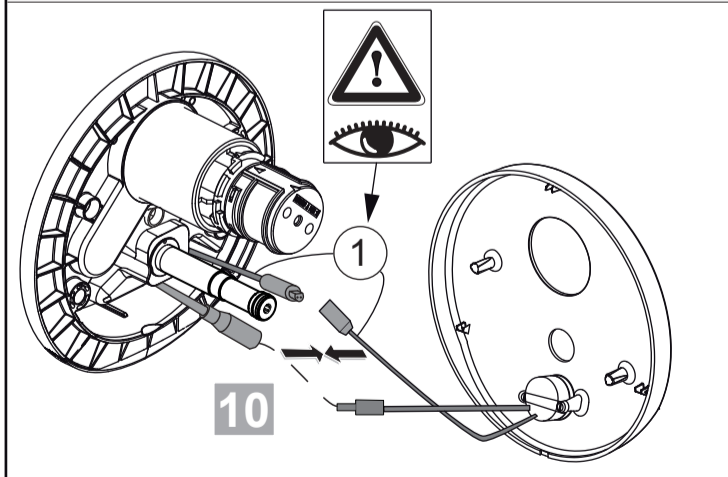

*Armitage  
Shanks*

**SENSORFLOW WAVE**  
**A 6165 .. A 6169 ..**

0817 / A 866 828  
 (+ A 865 708)  
 Made in Germany

	<b>P</b>	bar		MAX. 8		5		<b>Q</b>	(3 bar)
	<b>T</b>	°C		MAX. 80		65			l/min
						55			4