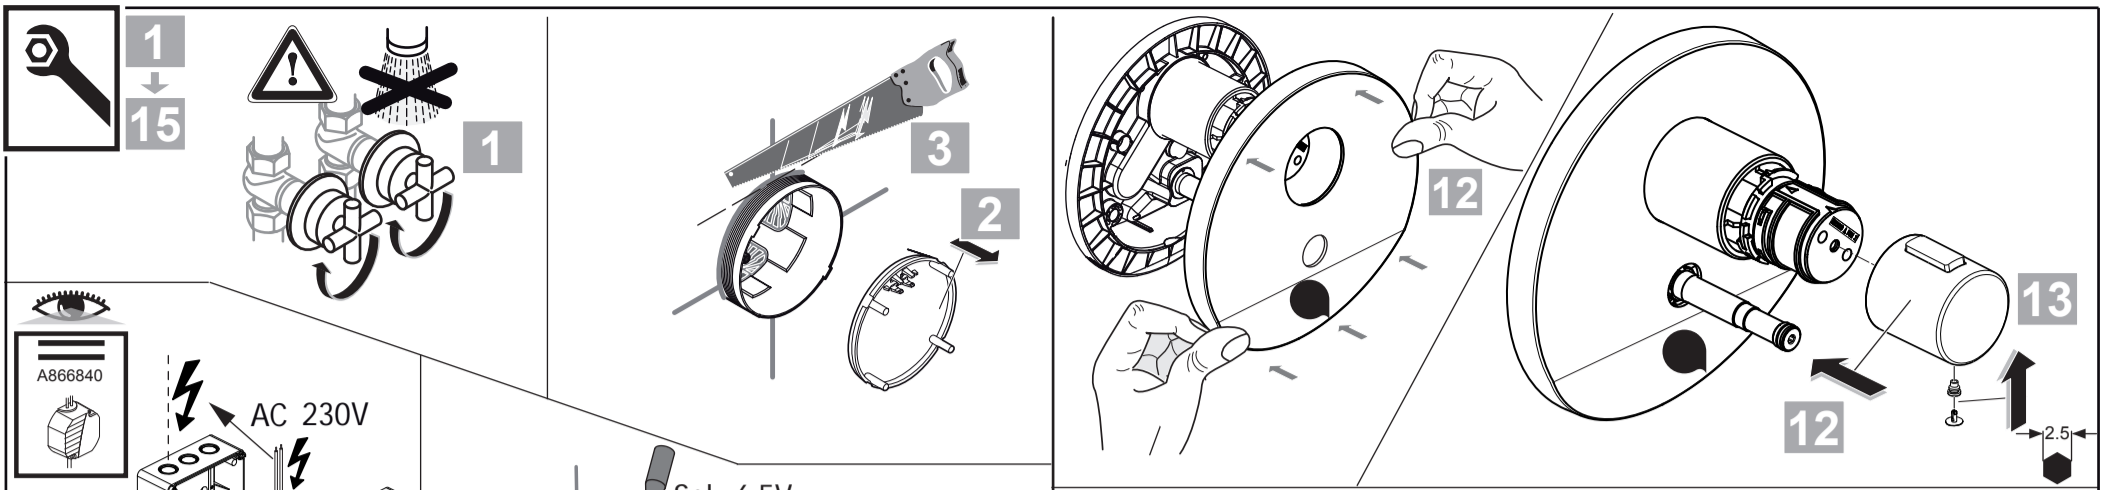

*Armitage  
Shanks*

**SENSORFLOW WAVE**  
**A 6165 .. A 6169 ..**

0817 / A 866 828  
 (+ A 865 708)  
 Made in Germany

	<b>P</b>	bar		MAX. 8		5		<b>Q</b>	(3 bar)
	<b>T</b>	°C		MAX. 80		65			l/min
						55			4