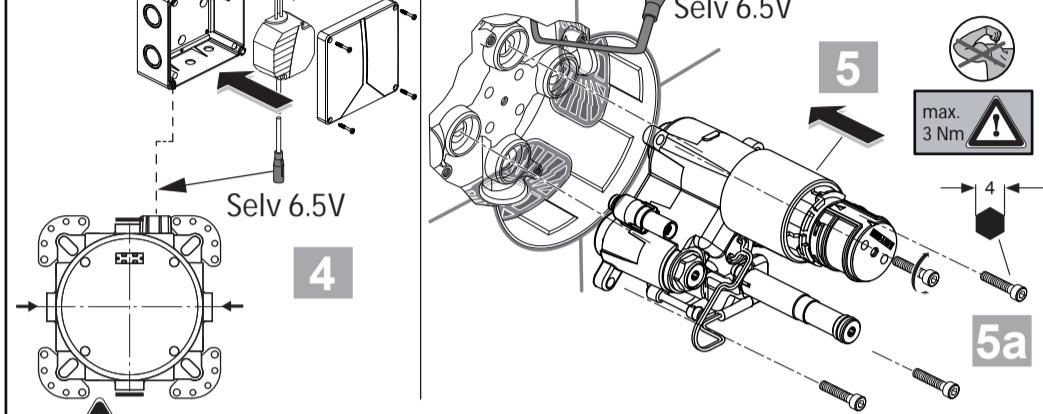

*Armitage  
Shanks*

**SENSORFLOW WAVE**  
**A 6165 .. A 6169 ..**

0817 / A 866 828  
 (+ A 865 708)  
 Made in Germany

	<b>P</b>	bar		MAX. 8		5		<b>Q</b>	(3 bar)
	<b>T</b>	°C		MAX. 80		65			l/min
						55			4