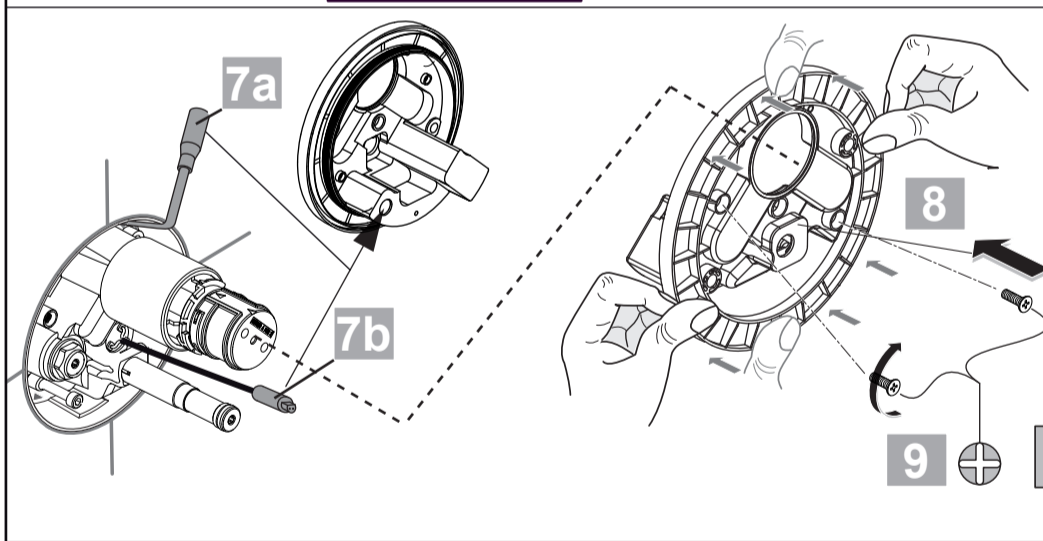

*Armitage  
Shanks*

**SENSORFLOW WAVE**  
**A 6165 .. A 6169 ..**

0817 / A 866 828  
 (+ A 865 708)  
 Made in Germany

	<b>P</b>	bar		MAX. 8		5		<b>Q</b>	(3 bar)
	<b>T</b>	°C		MAX. 80		65			l/min
						55			4