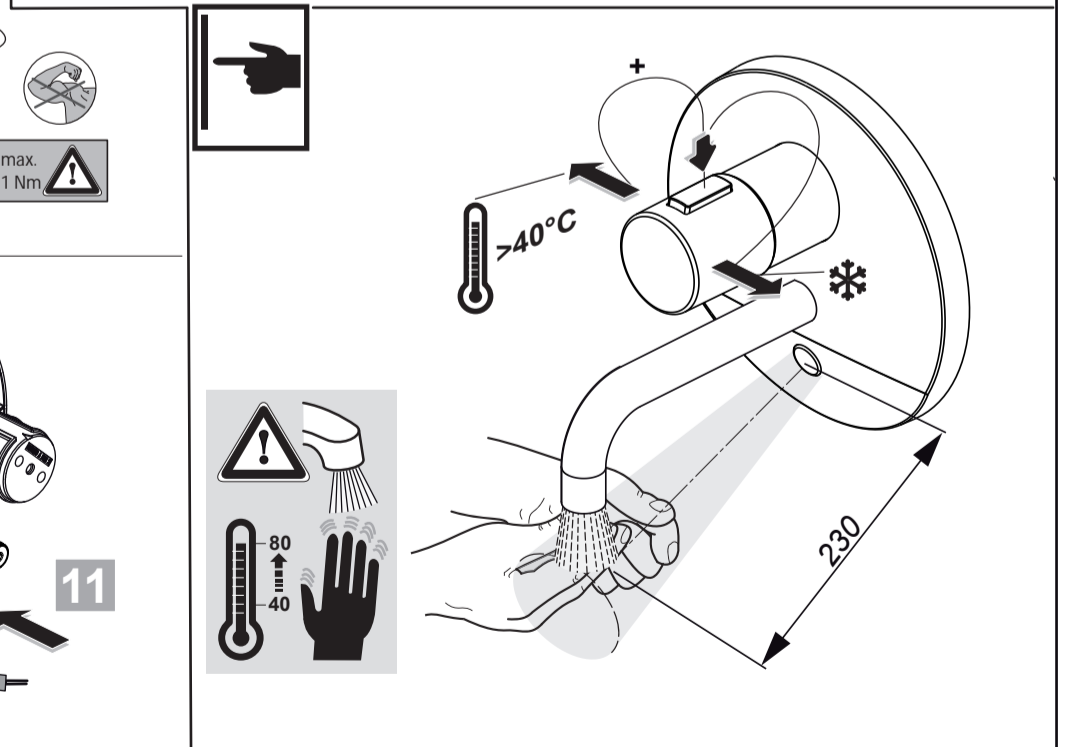

*Armitage  
Shanks*

**SENSORFLOW WAVE**  
**A 6165 .. A 6169 ..**

0817 / A 866 828  
 (+ A 865 708)  
 Made in Germany

	<b>P</b>	bar		MAX. 8		5		<b>Q</b>	(3 bar)
	<b>T</b>	°C		MAX. 80		65			l/min
						55			4