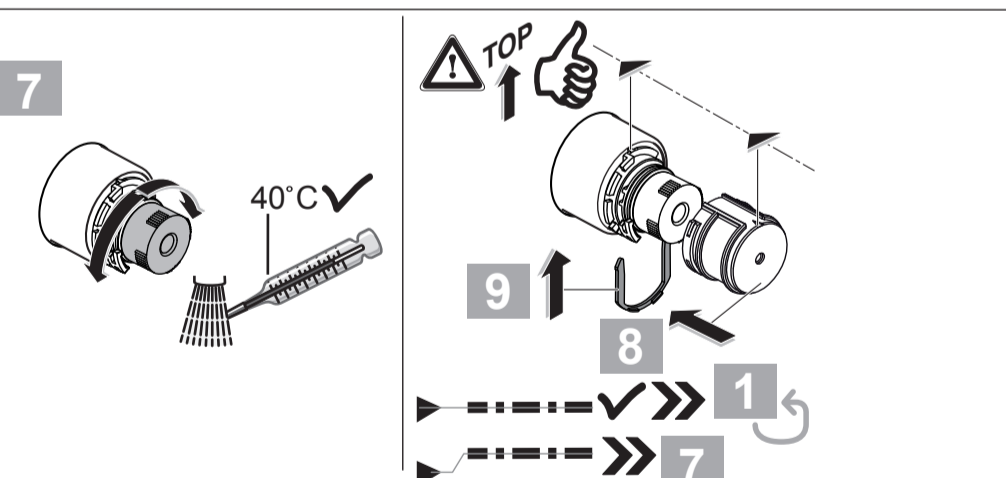

Spare Parts / Ersatzteile / Pièces de recharge / Pezzi di Ricambio / Piezas de requesto /
Parte de reposição / Reserveonderdelen / Reservdelar / Reservedeler / Varaosat /
Vraosat / Varahlutir / Ανταλλακτικά / Yedek Parçalar / Náhradní díly / Náhradné diely /
Nadomestni deli / Резервни части / Запчасти / Części Zapasowe / Piese de schimb /
Rendelhető alkatrészek / Запасні частини / Резервни делови / Резервни делови /
Резервни делови / Atsarginių dalių / Tellitavad varuosad / Rezervju daļi

Ideal Standard International NV
Corporate Village - Gent Building
Da Vincilaan 2
1935 Zaventem
Belgium
www.idealstandardinternational.com