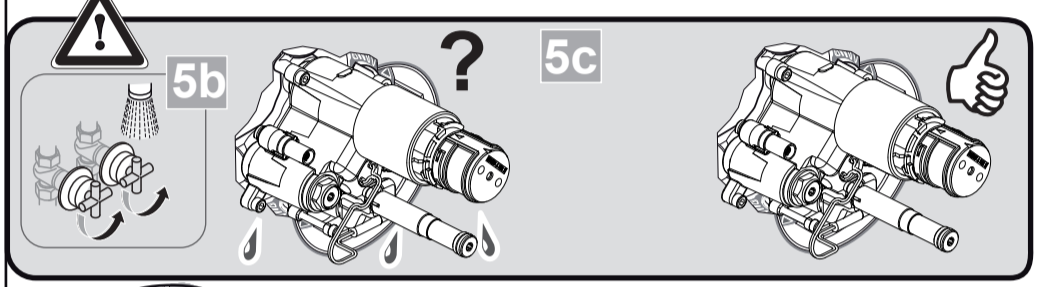

*Armitage  
Shanks*

**SENSORFLOW WAVE**  
**A 6165 .. A 6169 ..**

0817 / A 866 828  
 (+ A 865 708)  
 Made in Germany

	<b>P</b>	bar		MAX. 8		5		<b>Q</b>	(3 bar)
	<b>T</b>	°C		MAX. 80		65			l/min
						55			4