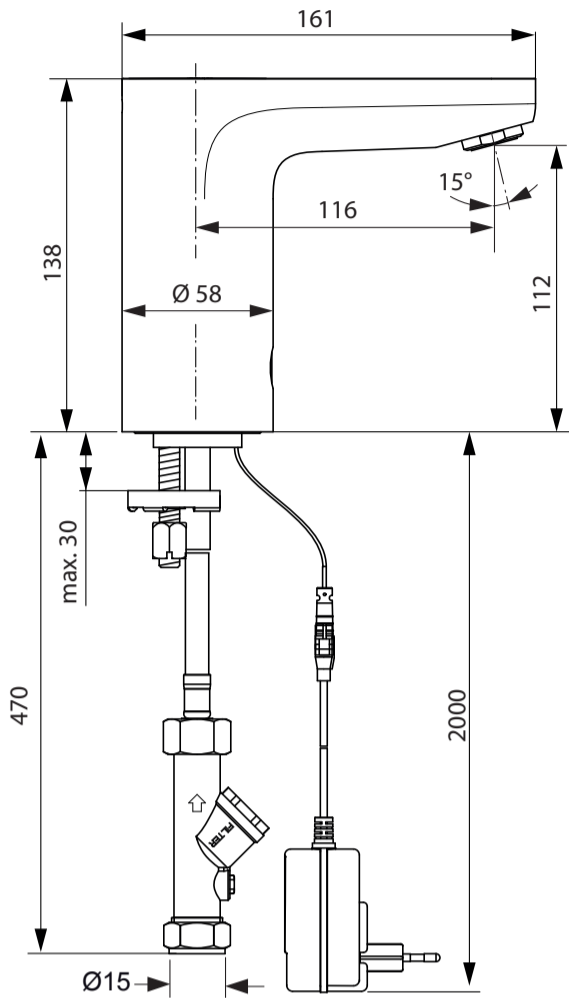

A6161

Position		
1	F 961 040 AA	1 pcs
2	A 962 639 NU	1 pcs
4	F 961 028 NU	1 Set
6	F 961 029 NU	1 Set
11	A 960 505 NU	1 pcs
13	A 961 118 NU	1 pcs
15	F 961 082 AA	1 pcs
16	F 961 031 NU	1 Set
17	A 961 182 NU	2 pcs
19	E 960 086 NU	1 pcs
20	F 961 033 NU	1 pcs
	A 960 635 NU	(ext. cable 2M)
21	F 961 038 NU	1 pcs
22	A 960 161 NU	1pcs
24	A 960 001 NU	1 pcs
26	F 961 084 NU	1 pcs
27	F 961 083 NU	1 pcs
28	F 960 965 NU	1 pcs

www.idealstandardinternational.com

	P bar		MAX. 8		5			Q (3 bar)
	T °C		MAX. 80		65			I/min 4,7
					40			