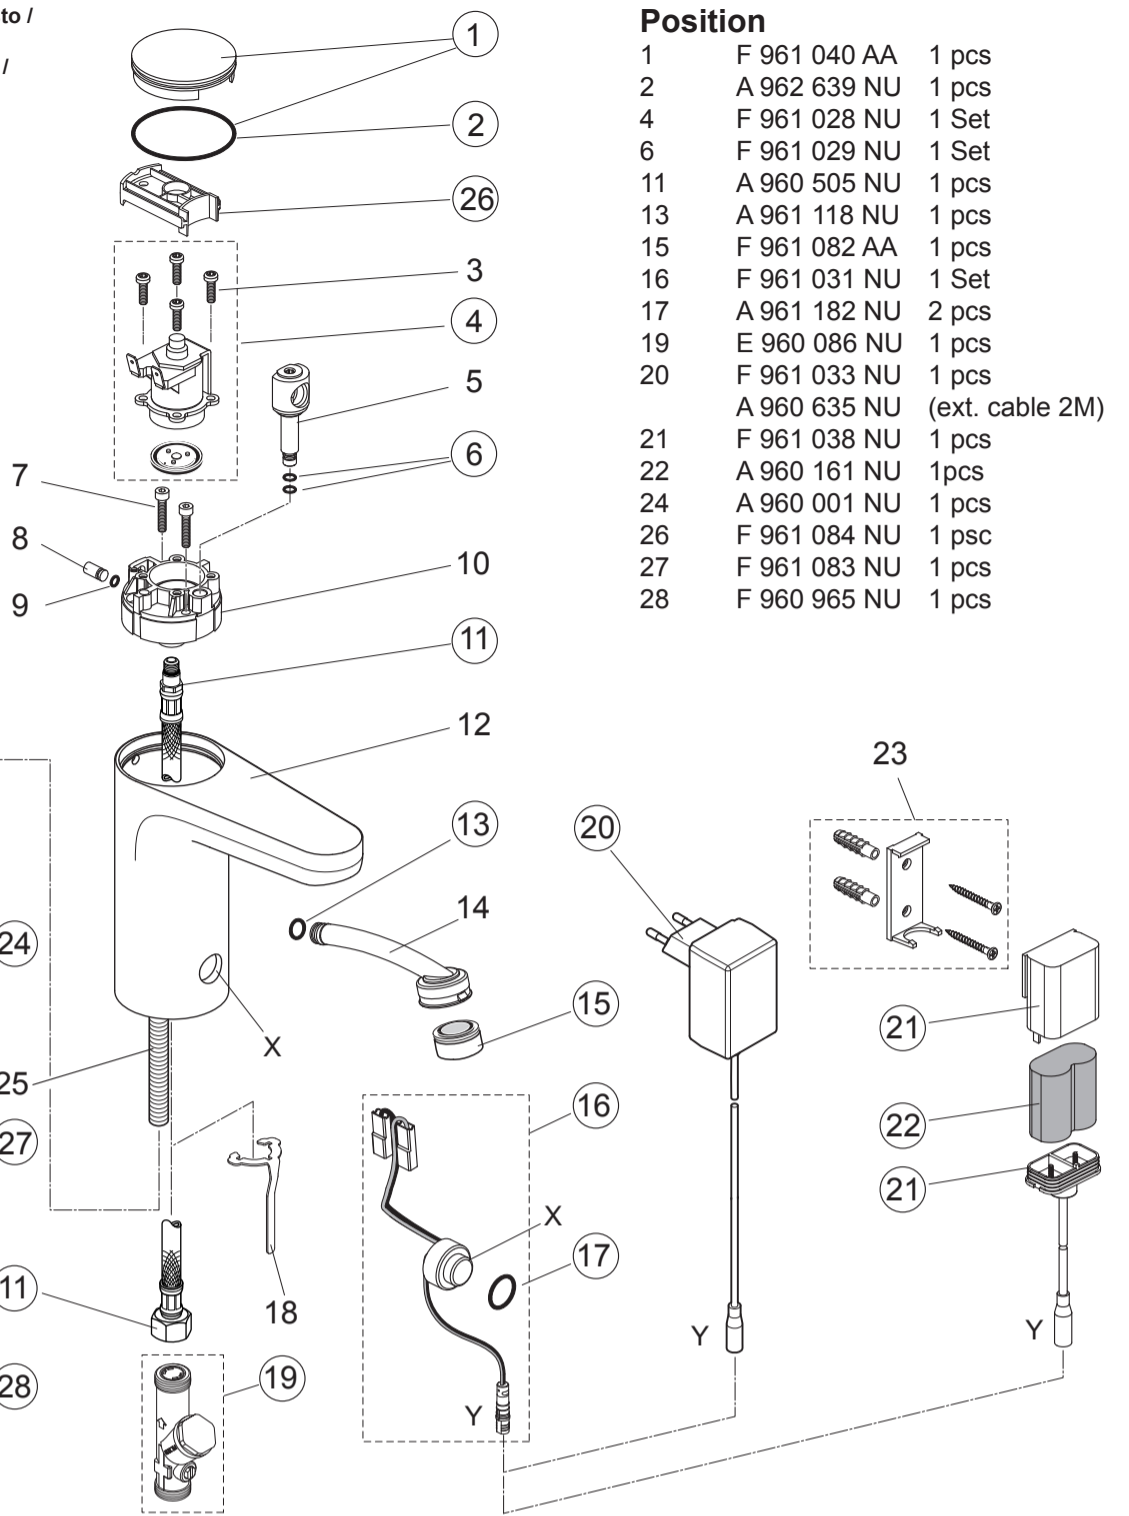

A6161

Position		
1	F 961 040 AA	1 pcs
2	A 962 639 NU	1 pcs
4	F 961 028 NU	1 Set
6	F 961 029 NU	1 Set
11	A 960 505 NU	1 pcs
13	A 961 118 NU	1 pcs
15	F 961 082 AA	1 pcs
16	F 961 031 NU	1 Set
17	A 961 182 NU	2 pcs
19	E 960 086 NU	1 pcs
20	F 961 033 NU	1 pcs
	A 960 635 NU	(ext. cable 2M)
21	F 961 038 NU	1 pcs
22	A 960 161 NU	1pcs
24	A 960 001 NU	1 pcs
26	F 961 084 NU	1 pcs
27	F 961 083 NU	1 pcs
28	F 960 965 NU	1 pcs

www.idealstandardinternational.com

	P bar		MAX. 8		5			Q (3 bar)
	T °C		MAX. 80		65			I/min 4,7
					40			