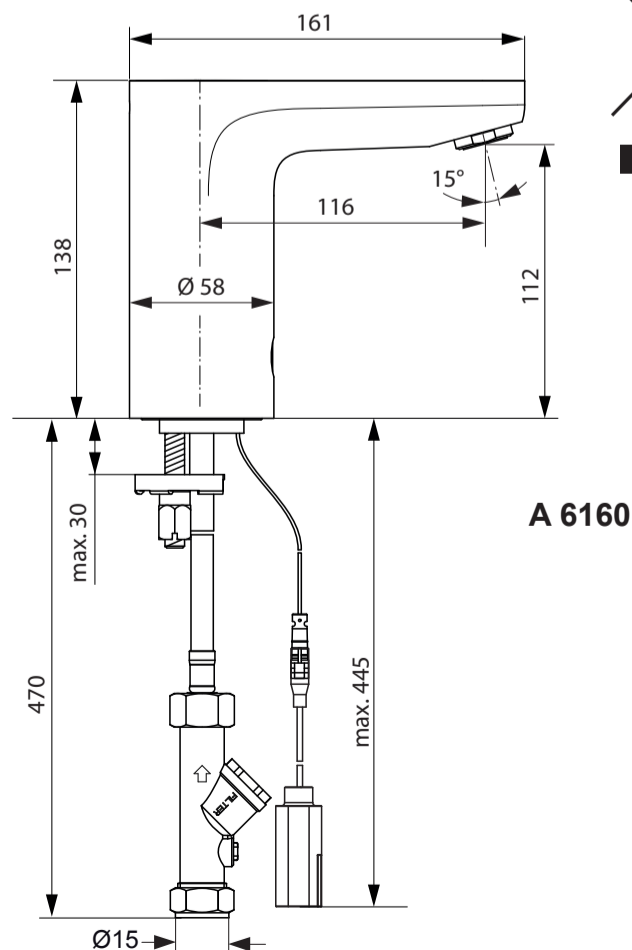

Spare Parts / Ersatzteile / Pièces de recharge / Pezzi di Ricambio / Piezas de requesto /
Parte de reposição / Reserveonderdelen / Reservdelar / Reservedeler / Varaosat /
Vraosat / Varahlutir / Ανταλλακτικά / Yedek Parçalar / Náhradní díly / Náhradné diely /
Nadomestni deli / Резервни части / Запчасти / Części Zapasowe / Piese de schimb /
Rendelhető alkatrészek / Запасні частини / Reservni delovi / Резервни делови /
Резервни делови / Atsarginių dalių / Tellitavad varuosad / Rezervju daļu

Position		
1	F 961 040 AA	1 pcs
2	A 962 639 NU	1 pcs
4	F 961 028 NU	1 Set
6	F 961 029 NU	1 Set
11	A 960 505 NU	1 pcs
13	A 961 118 NU	1 pcs
15	F 961 082 AA	1 pcs
16	F 961 031 NU	1 Set
17	A 961 182 NU	2 pcs
19	E 960 086 NU	1 pcs
20	F 961 033 NU	1 pcs
	A 960 635 NU	(ext. cable 2M)
21	F 961 038 NU	1 pcs
22	A 960 161 NU	1pcs
24	A 960 001 NU	1 pcs
26	F 961 084 NU	1 pcs
27	F 961 083 NU	1 pcs
28	F 960 965 NU	1 pcs

*Armitage
Shanks*

SENSORFLOW Wave
A 6160 .. A6161 ..

0814 / A 866 810
(+ A 865 708)
Made in Germany

A 6160

Ideal Standard International BVBA
Corporate Village - Gent Building
Da Vincilaan 2
1935 Zaventem
Belgium

www.idealstandardinternational.com