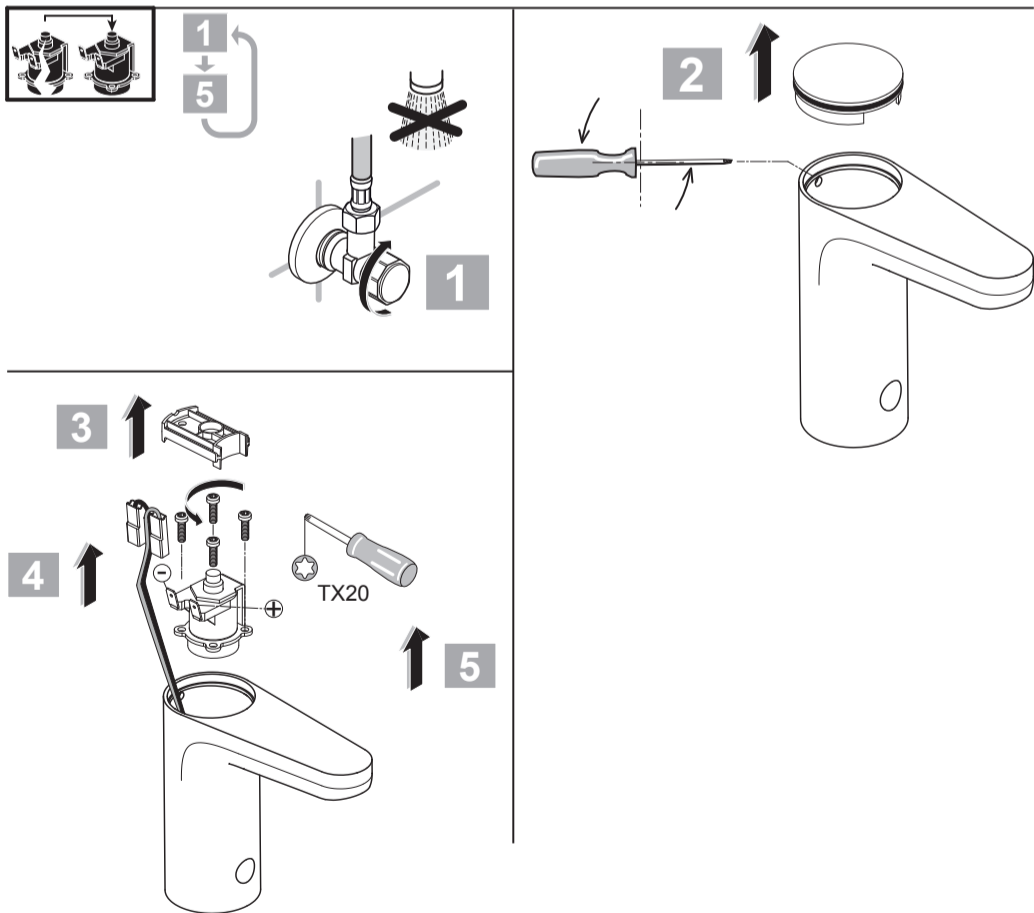

A6161

Position		
1	F 961 040 AA	1 pcs
2	A 962 639 NU	1 pcs
4	F 961 028 NU	1 Set
6	F 961 029 NU	1 Set
11	A 960 505 NU	1 pcs
13	A 961 118 NU	1 pcs
15	F 961 082 AA	1 pcs
16	F 961 031 NU	1 Set
17	A 961 182 NU	2 pcs
19	E 960 086 NU	1 pcs
20	F 961 033 NU	1 pcs
	A 960 635 NU	(ext. cable 2M)
21	F 961 038 NU	1 pcs
22	A 960 161 NU	1pcs
24	A 960 001 NU	1 pcs
26	F 961 084 NU	1 pcs
27	F 961 083 NU	1 pcs
28	F 960 965 NU	1 pcs

www.idealstandardinternational.com

	P bar		MAX. 8		5			Q (3 bar)
	T °C		MAX. 80		65			I/min 4,7
					40			