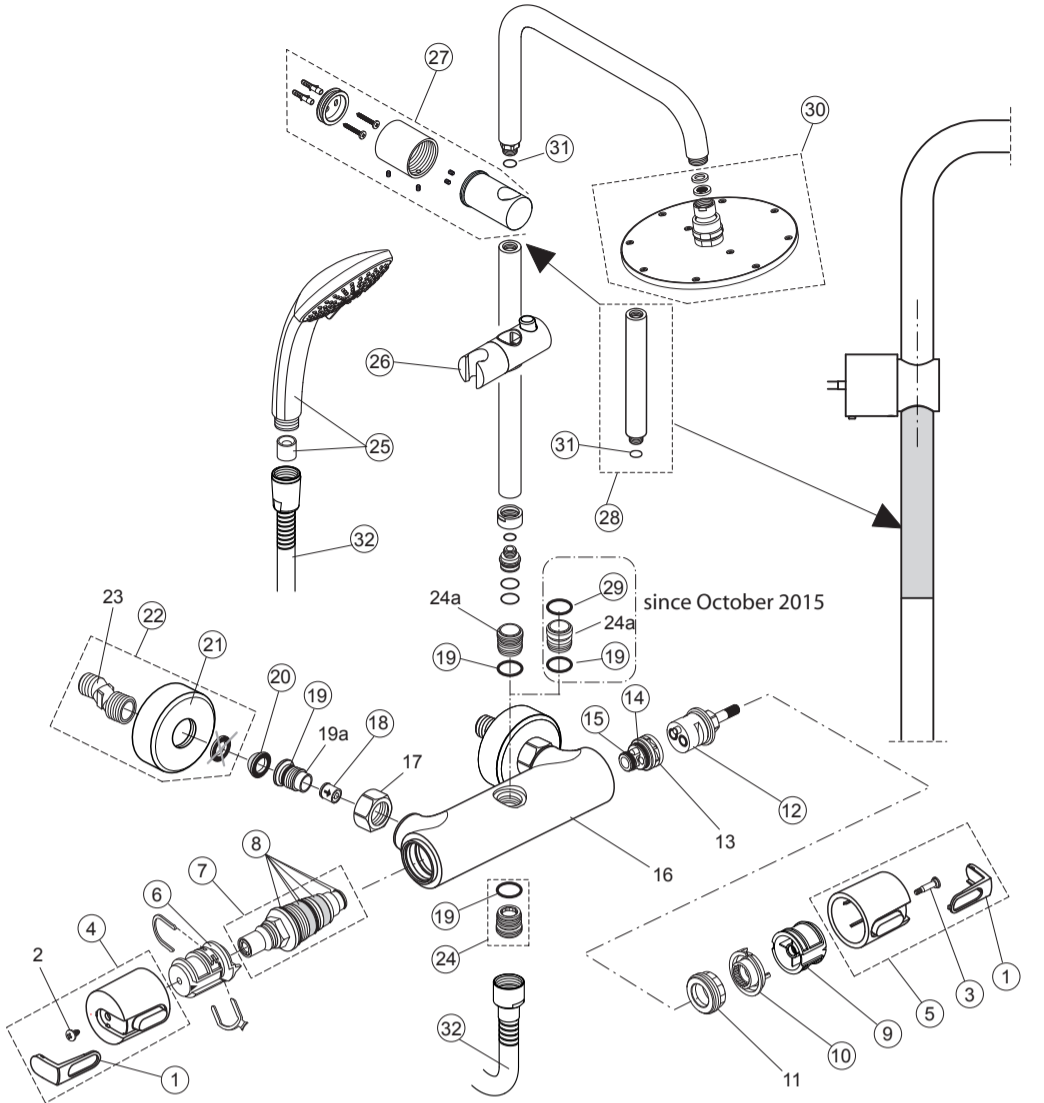

Spare Parts / Ersatzteile / Pièces de recharge / Pezzi di Ricambio / Piezas de requesto /
 Parte de reposição / Reserveonderdelen / Reservdelar / Reservedeler / Varaosat /
 Vraosat / Varahlutir / Ανταλλακτικά / Yedek Parçalar / Náhradní díly / Náhradné diely /
 Nadomestni deli / Резервни части / Запчасти / Części Zapasowe / Pieśe de schimb
 / Rendelhető alkatrészek / Запасні частини / Reservni delovi / Резервни делови /
 Резервни делови / Atsarginių dalių / Tellitavad varuosad / Rezervju daju

1	A 962 872 AA	9	A 963 432 NU	20	A 962 595 NU	27	F 960 891 AA
3	A 962 998 NU	10	A 962 563 NU	21	B 960 242 AA	28	A 860 873 AA
4	A 962 870 AA	12	A 962 568 NU	22	A 961 073 AA	29	A 860 933 NU
5	A 962 871 AA	14	A 962 529 NU	24	A 963 651 NU	30	B 9442 AA
6	A 963 427 NU	15	A 961 332 NU	25	B 9401 AA	31	A 961 330 AA
7	A 962 229 NU	18	A 962 594 NU	26	A 860 807 AA	32	A 4109 AA
8	A 962 230 NU	19	A 961 810 NU				

IDEALRAIN
A 5686 ..

1215 / A 866 428 40
 Made in Germany

Ideal Standard International BVBA
 Corporate Village - Gent Building
 Da Vincilaan 2
 1935 Zaventem
 Belgium

www.idealstandardinternational.com

	P bar		MAX. 10		5		Q (3 bar)
	T °C		MAX. 80		65 55		l/min
							8 11