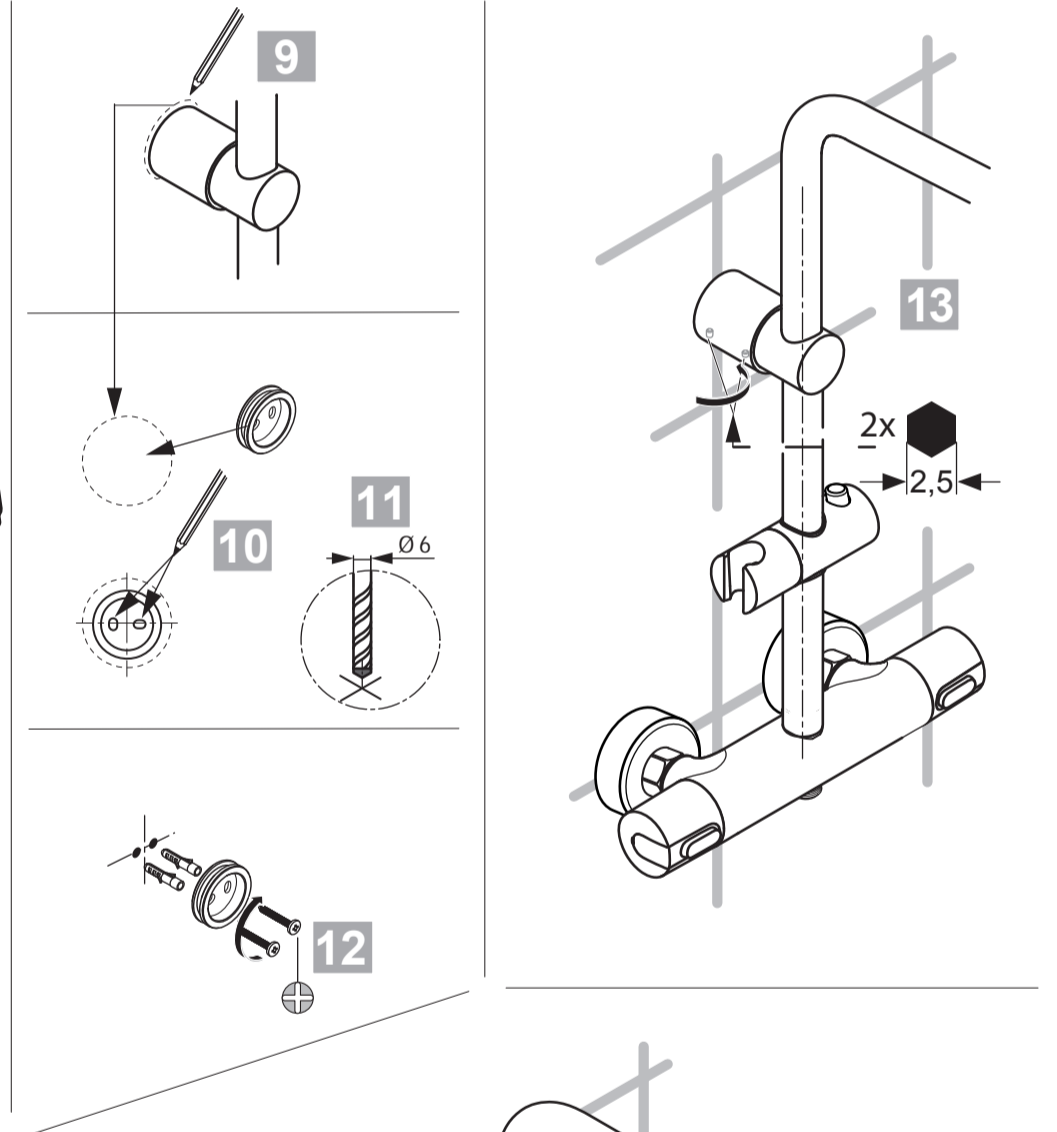

1	A 962 872 AA	9	A 963 432 NU	20	A 962 595 NU	27	F 960 891 AA
3	A 962 998 NU	10	A 962 563 NU	21	B 960 242 AA	28	A 860 873 AA
4	A 962 870 AA	12	A 962 568 NU	22	A 961 073 AA	29	A 860 933 NU
5	A 962 871 AA	14	A 962 529 NU	24	A 963 651 NU	30	B 9442 AA
6	A 963 427 NU	15	A 961 332 NU	25	B 9401 AA	31	A 961 330 AA
7	A 962 229 NU	18	A 962 594 NU	26	A 860 807 AA	32	A 4109 AA
8	A 962 230 NU	19	A 961 810 NU				

IDEALRAIN
A 5686 ..

1215 / A 866 428 40
 Made in Germany

Ideal Standard International BVBA
 Corporate Village - Gent Building
 Da Vincilaan 2
 1935 Zaventem
 Belgium

www.idealstandardinternational.com

	P bar		MAX. 10		5		Q (3 bar)
	T °C		MAX. 80		65 55		l/min
							8 11