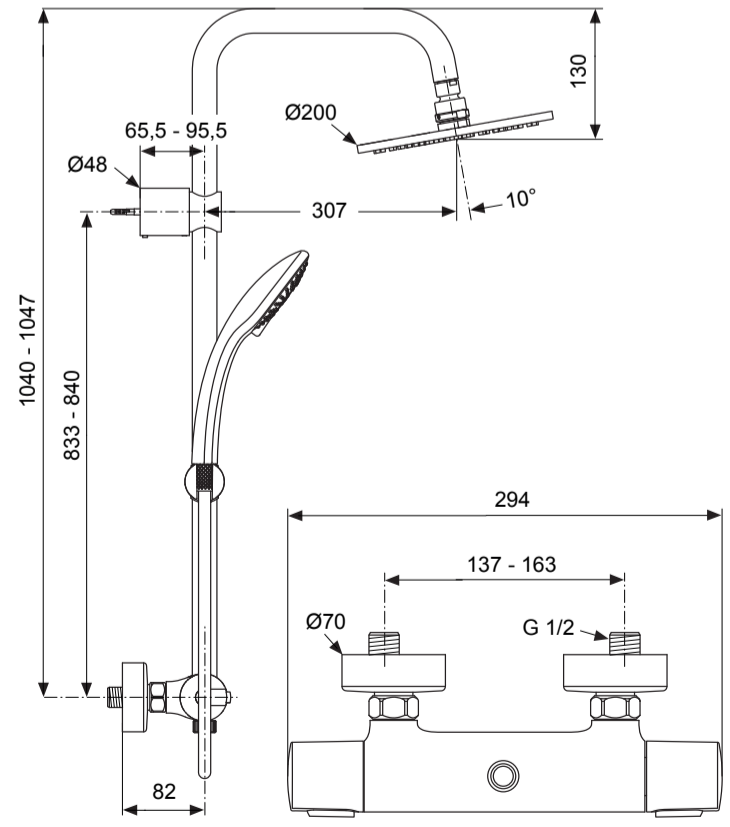

1	A 962 872 AA	9	A 963 432 NU	20	A 962 595 NU	27	F 960 891 AA
3	A 962 998 NU	10	A 962 563 NU	21	B 960 242 AA	28	A 860 873 AA
4	A 962 870 AA	12	A 962 568 NU	22	A 961 073 AA	29	A 860 933 NU
5	A 962 871 AA	14	A 962 529 NU	24	A 963 651 NU	30	B 9442 AA
6	A 963 427 NU	15	A 961 332 NU	25	B 9401 AA	31	A 961 330 AA
7	A 962 229 NU	18	A 962 594 NU	26	A 860 807 AA	32	A 4109 AA
8	A 962 230 NU	19	A 961 810 NU				

IDEALRAIN
A 5686 ..

1215 / A 866 428 40
 Made in Germany

Ideal Standard International BVBA
 Corporate Village - Gent Building
 Da Vincilaan 2
 1935 Zaventem
 Belgium

www.idealstandardinternational.com

	P bar		MAX. 10		5		Q (3 bar)
	T °C		MAX. 80		65 55		l/min
							8 11