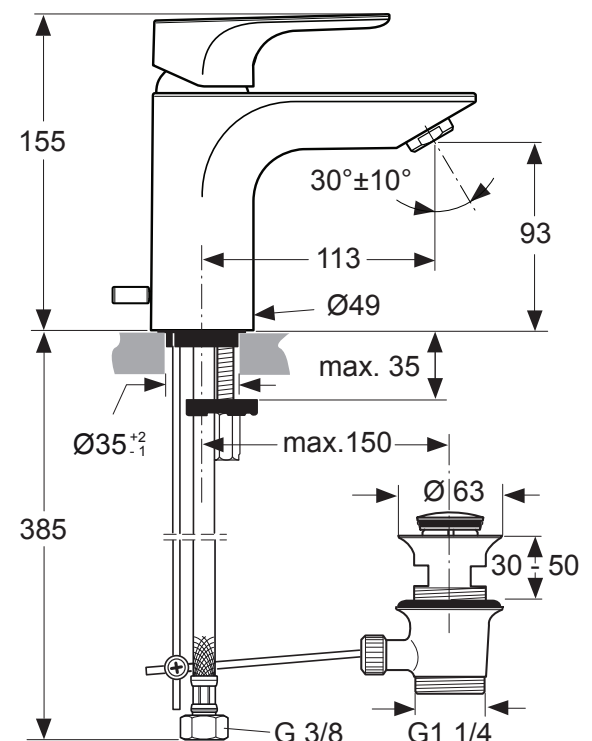

XX = AA, AD...

- | | |
|----|--------------|
| 1 | F 960 872 XX |
| 2 | A 860 603 NU |
| 3 | B 960 473 XX |
| 4 | A 963 372 NU |
| 5 | F 960 874 XX |
| 6 | A 961 667 NU |
| 8 | A 962 715 NU |
| 9 | A 962 716 NU |
| 11 | A 962 848 NU |
| 12 | A 963 495 NU |
| 15 | F 960 875 XX |
| 17 | B 960 432 NU |
| 18 | A 962 341 XX |
| 19 | A 962 370 NU |
| 20 | A 961 172 NU |
| 21 | A 961 230 XX |

STRADA
A 5449 ..

0512 / A 866 535
 (+ A 865 612)
 Made in Germany

Ideal Standard International BVBA
 Chaussée de Wavre, 1789 - box 15
 1160 Bruxelles
 Belgium

www.idealstandardinternational.com

	P	bar		MAX. 10		5		Q (3 bar)
	T	°C		MAX. 80		65		l/min 13.5