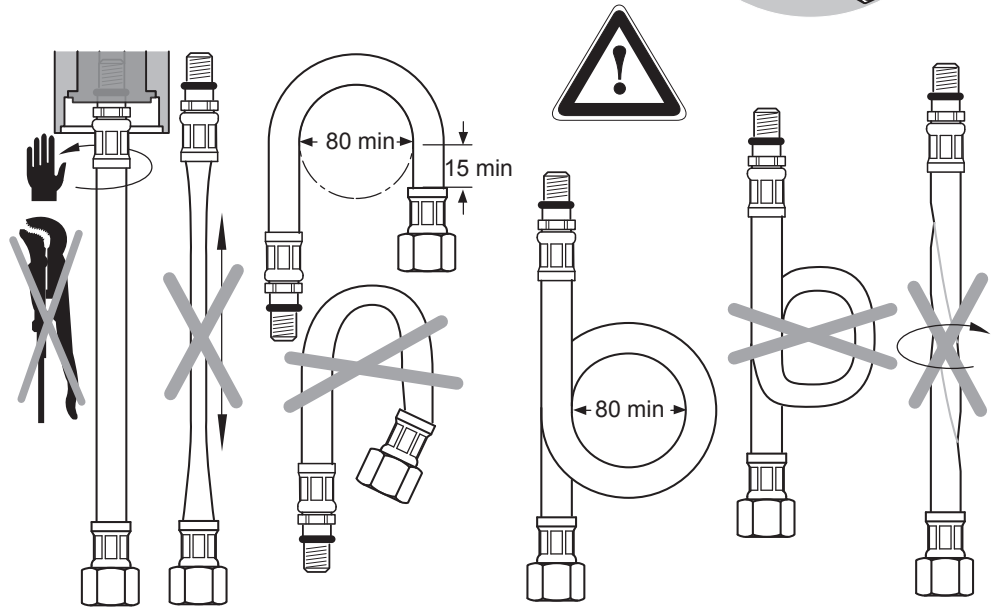

STRADA
A 5449 ..

0512 / A 866 535
 (+ A 865 612)
 Made in Germany

Ideal Standard International BVBA
 Chaussée de Wavre, 1789 - box 15
 1160 Bruxelles
 Belgium

www.idealstandardinternational.com

	P	bar		MAX. 10		5		Q (3 bar)
	T	°C		MAX. 80		65		l/min 13.5