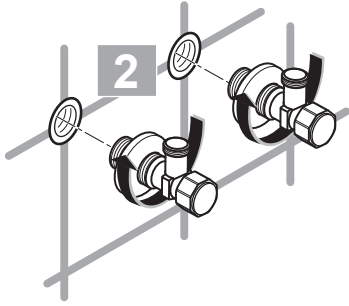

STRADA
A 5449 ..

0512 / A 866 535
 (+ A 865 612)
 Made in Germany

Ideal Standard International BVBA
 Chaussée de Wavre, 1789 - box 15
 1160 Bruxelles
 Belgium

www.idealstandardinternational.com

	P	bar		MAX. 10		5		Q (3 bar)
	T	°C		MAX. 80		65		l/min 13.5