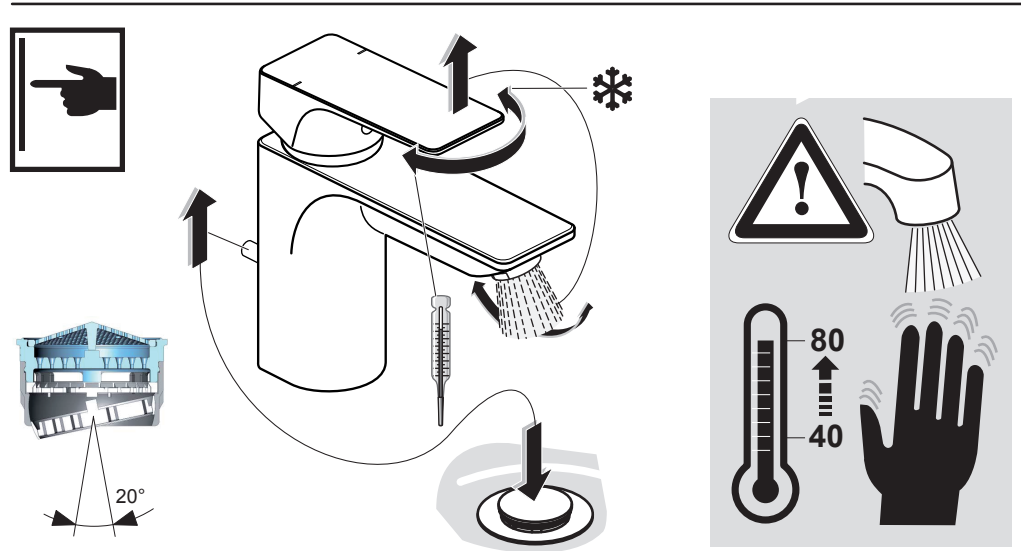

STRADA
A 5449 ..

0512 / A 866 535
 (+ A 865 612)
 Made in Germany

Ideal Standard International BVBA
 Chaussée de Wavre, 1789 - box 15
 1160 Bruxelles
 Belgium

www.idealstandardinternational.com

	P	bar		MAX. 10		5		Q (3 bar)
	T	°C		MAX. 80		65		l/min 13.5