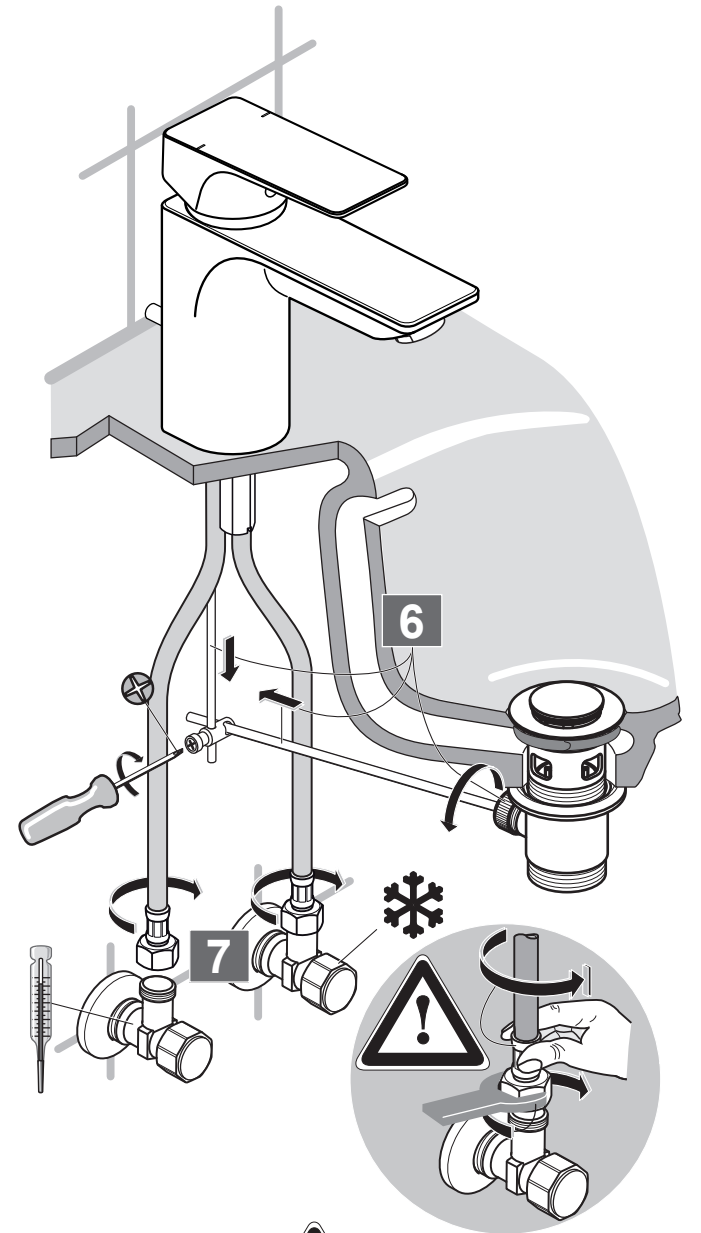

STRADA
A 5449 ..

0512 / A 866 535
 (+ A 865 612)
 Made in Germany

Ideal Standard International BVBA
 Chaussée de Wavre, 1789 - box 15
 1160 Bruxelles
 Belgium

www.idealstandardinternational.com

	P	bar		MAX. 10		5		Q (3 bar)
	T	°C		MAX. 80		65		l/min 13.5