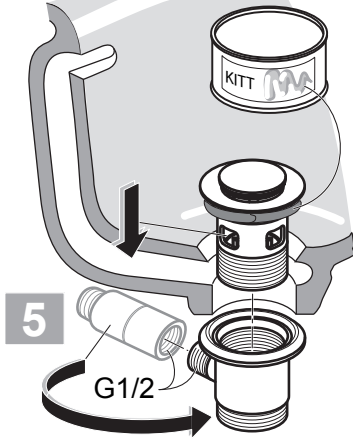

STRADA
A 5449 ..

0512 / A 866 535
 (+ A 865 612)
 Made in Germany

Ideal Standard International BVBA
 Chaussée de Wavre, 1789 - box 15
 1160 Bruxelles
 Belgium

www.idealstandardinternational.com

	P	bar		MAX. 10		5		Q (3 bar)
	T	°C		MAX. 80		65		l/min 13.5