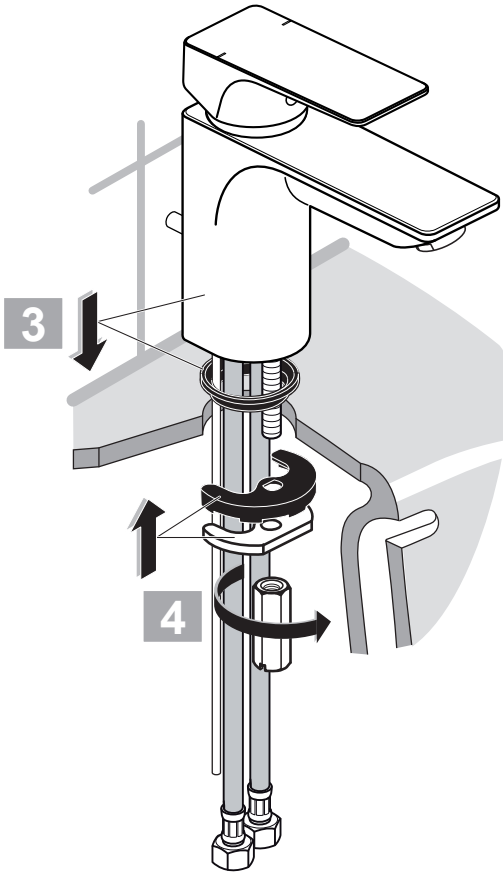

STRADA
A 5449 ..

0512 / A 866 535
 (+ A 865 612)
 Made in Germany

Ideal Standard International BVBA
 Chaussée de Wavre, 1789 - box 15
 1160 Bruxelles
 Belgium

www.idealstandardinternational.com

	P	bar		MAX. 10		5		Q (3 bar)
	T	°C		MAX. 80		65		l/min 13.5