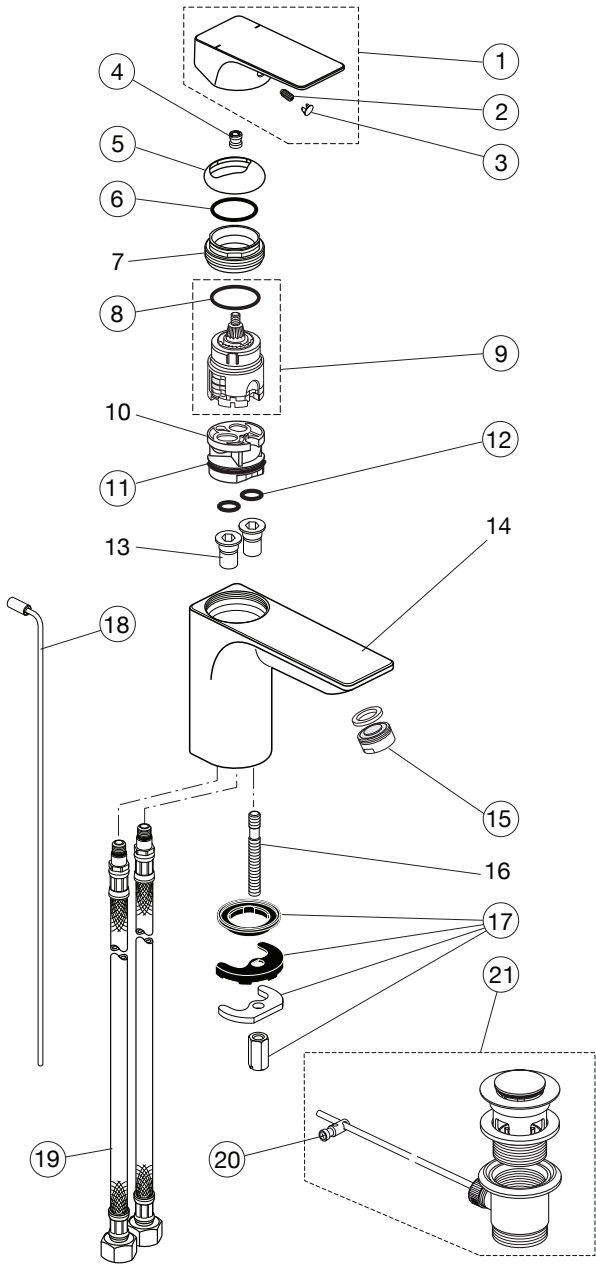

Spare Parts / Ersatzteile / Pièces de recharge / Pezzi di Ricambio / Piezas de requesto /
 Parte de reposição / Reserveonderdelen / Reservdelar / Reservedeler / Varaosat /
 Vraosat / Varahlutir / Ανταλλακτικά / Yedek Parçalar / Náhradní díly / Náhradné diely /
 Nadomestni deli / Резервни части / Запчасти / Części Zapasowe / Piese de schimb
 / Rendelhető alkatrészek / Запасні частини / Reservni delovi / Резервни делови /
 Резервни делови / Atsarginių dalių / Tellitavad varuosad / Rezervju daļi

XX = AA, AD...

- | | |
|----|--------------|
| 1 | F 960 872 XX |
| 2 | A 860 603 NU |
| 3 | B 960 473 XX |
| 4 | A 963 372 NU |
| 5 | F 960 874 XX |
| 6 | A 961 667 NU |
| 8 | A 962 715 NU |
| 9 | A 962 716 NU |
| 11 | A 962 848 NU |
| 12 | A 963 495 NU |
| 15 | F 960 875 XX |
| 17 | B 960 432 NU |
| 18 | A 962 341 XX |
| 19 | A 962 370 NU |
| 20 | A 961 172 NU |
| 21 | A 961 230 XX |

STRADA
A 5449 ..

0512 / A 866 535
 (+ A 865 612)
 Made in Germany

Ideal Standard International BVBA
 Chaussée de Wavre, 1789 - box 15
 1160 Bruxelles
 Belgium

www.idealstandardinternational.com

	P	bar		MAX. 10		5		Q (3 bar)
	T	°C		MAX. 80		65		l/min 13.5