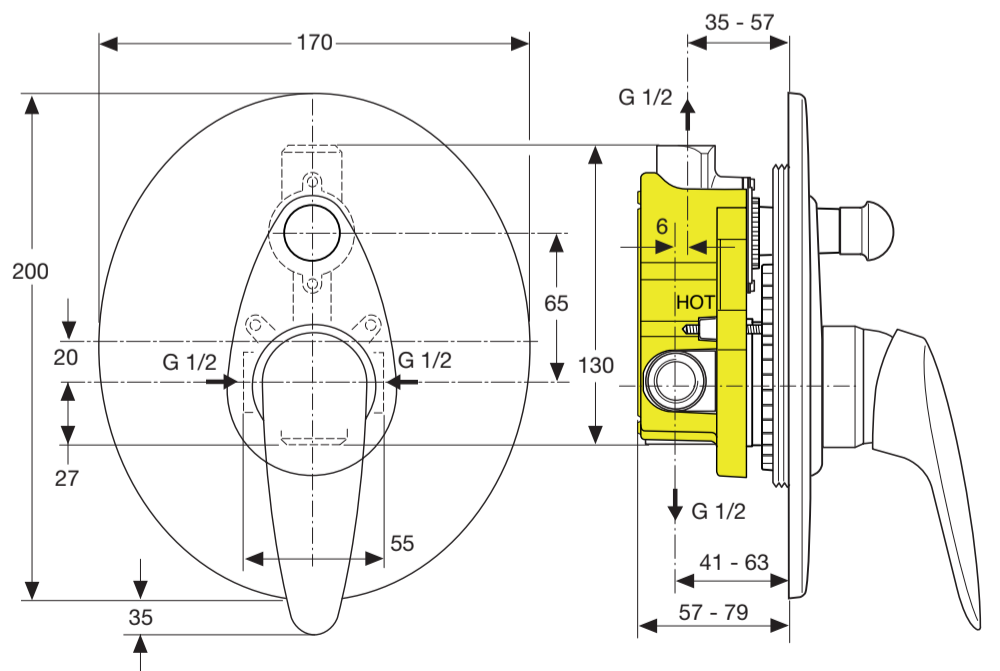

XX = AA, AD...

Position

- 4 = A 963 523 NU
- 5 = A 961 667 NU
- 6 = A 963 412 NU
- 8 = A 961 155 NU
- 9 = A 960 500 NU
- 10 = A 860 700 NU
- 11 = A 963 783 NU
- 17 = A 963 524 NU
- 19 = A 963 526 NU
- 21 = A 960 807 XX
- 22 = A 963 309 NU
- 23 = A 963 054 NU
- 24 = A 963 844 XX
- 26 = A 961 636 LJ
- 28a = A 960 620 XX
- 30 = A 963 176 NU
- 31 = A 963 441 NU
- 32 = A 963 444 NU
- 33 = A 963 442 XX
- 34 = A 963 443 NU
- 35 = A 963 571 XX
- 36 = A 963 542 NU
- 37 = A 963 891 XX

**CERAMIX**  
 A 5029 ..

1111 / A 965 756  
 (+ A 865 612)  
 Made in Germany

Ideal Standard International BVBA  
 Chaussée de Wavre, 1789 - box 15  
 1160 Bruxelles  
 Belgium

www.idealstandardinternational.com