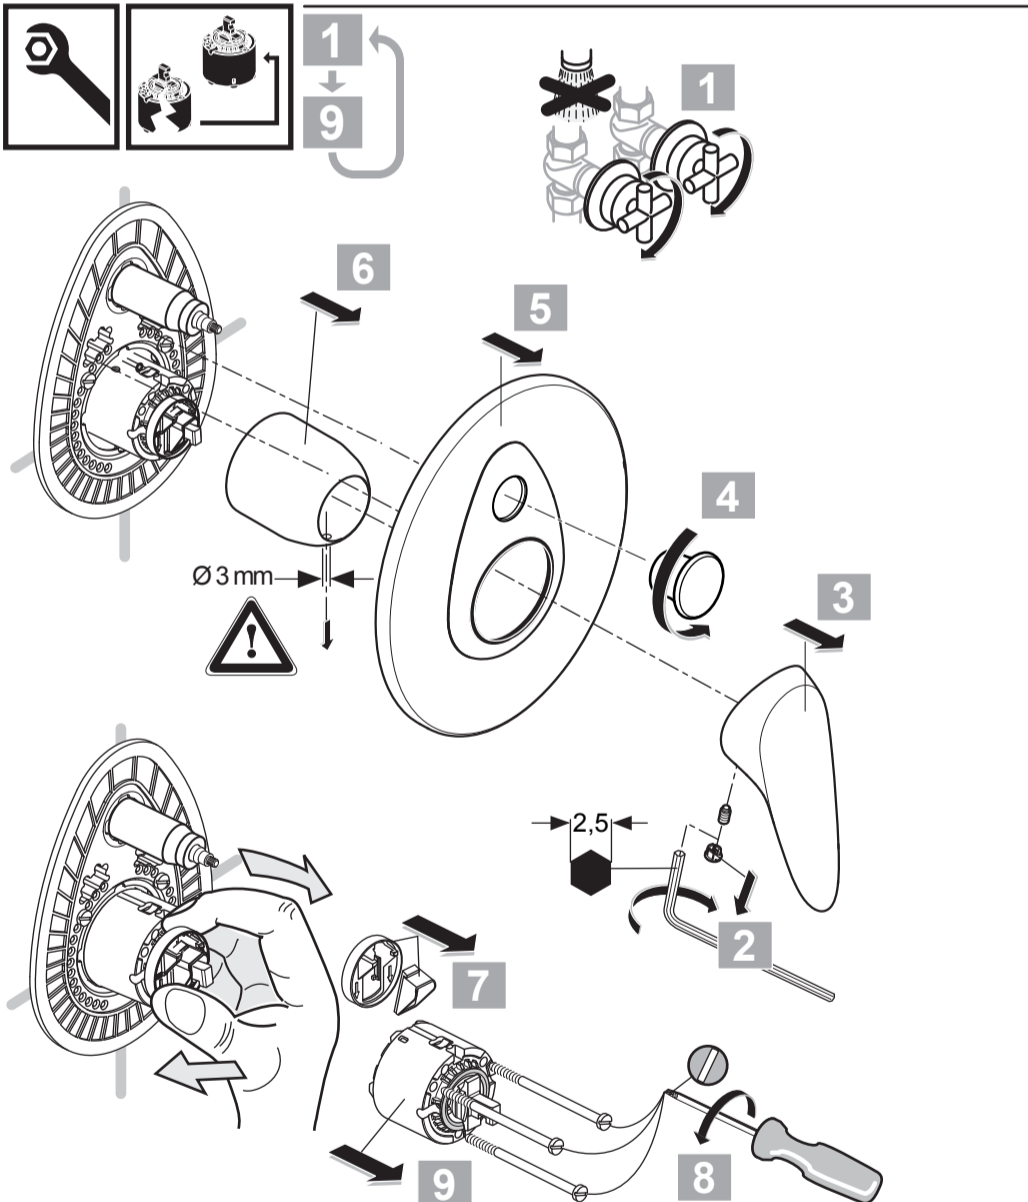

XX = AA, AD...

Position

- 4 = A 963 523 NU
- 5 = A 961 667 NU
- 6 = A 963 412 NU
- 8 = A 961 155 NU
- 9 = A 960 500 NU
- 10 = A 860 700 NU
- 11 = A 963 783 NU
- 17 = A 963 524 NU
- 19 = A 963 526 NU
- 21 = A 960 807 XX
- 22 = A 963 309 NU
- 23 = A 963 054 NU
- 24 = A 963 844 XX
- 26 = A 961 636 LJ
- 28a = A 960 620 XX
- 30 = A 963 176 NU
- 31 = A 963 441 NU
- 32 = A 963 444 NU
- 33 = A 963 442 XX
- 34 = A 963 443 NU
- 35 = A 963 571 XX
- 36 = A 963 542 NU
- 37 = A 963 891 XX

**CERAMIX**  
 A 5029 ..

1111 / A 965 756  
 (+ A 865 612)  
 Made in Germany

Ideal Standard International BVBA  
 Chaussée de Wavre, 1789 - box 15  
 1160 Bruxelles  
 Belgium

www.idealstandardinternational.com