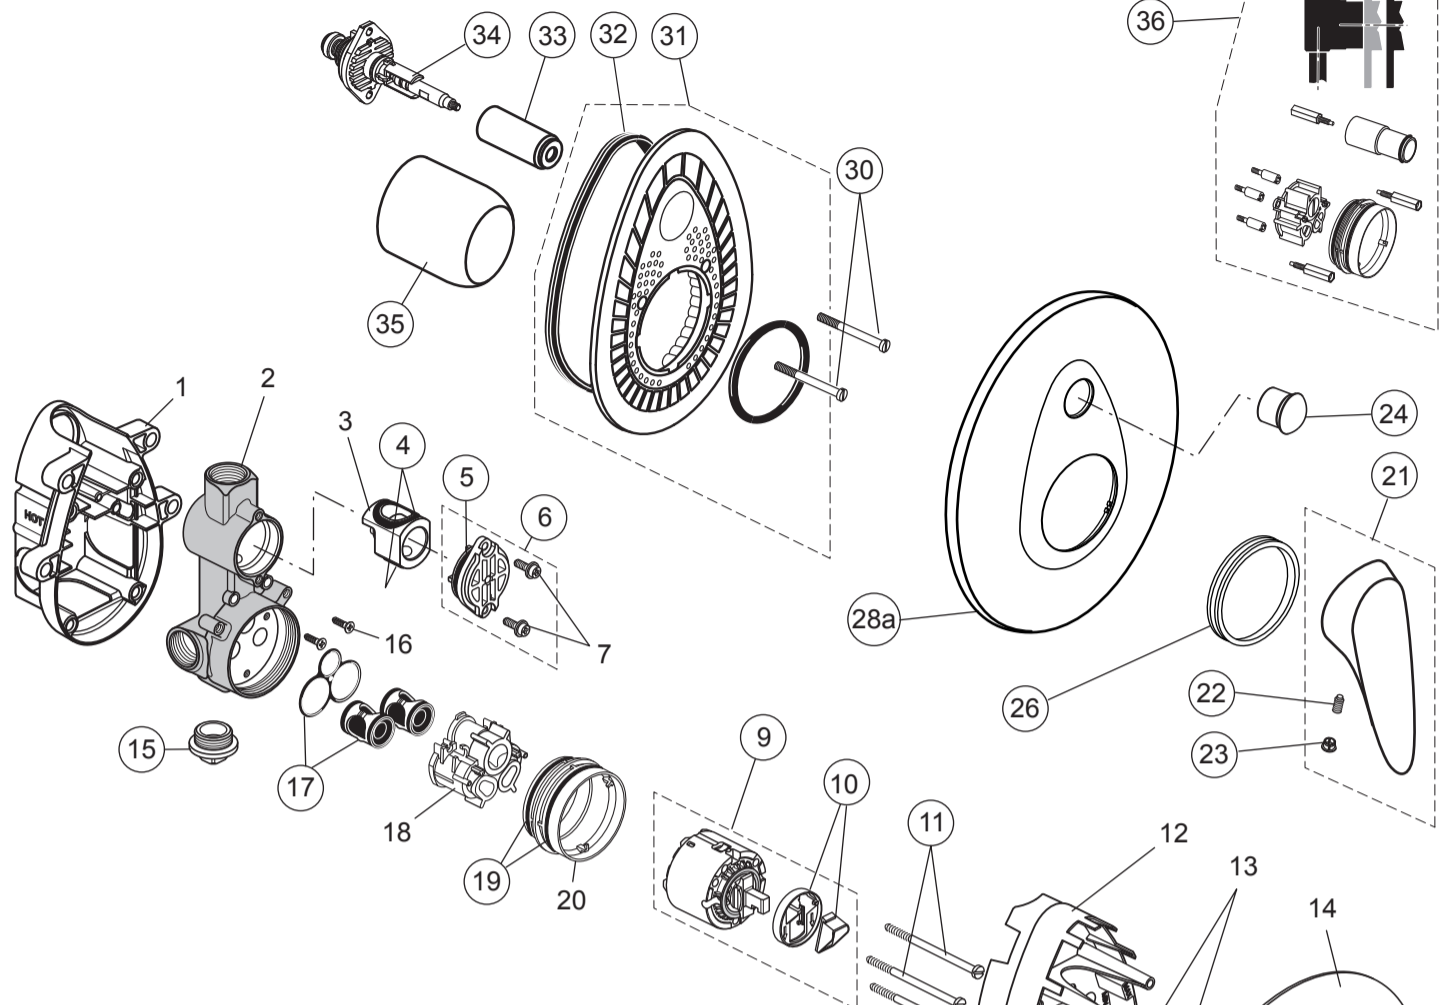

XX = AA, AD...

Position

- 4 = A 963 523 NU
- 5 = A 961 667 NU
- 6 = A 963 412 NU
- 8 = A 961 155 NU
- 9 = A 960 500 NU
- 10 = A 860 700 NU
- 11 = A 963 783 NU
- 17 = A 963 524 NU
- 19 = A 963 526 NU
- 21 = A 960 807 XX
- 22 = A 963 309 NU
- 23 = A 963 054 NU
- 24 = A 963 844 XX
- 26 = A 961 636 LJ
- 28a = A 960 620 XX
- 30 = A 963 176 NU
- 31 = A 963 441 NU
- 32 = A 963 444 NU
- 33 = A 963 442 XX
- 34 = A 963 443 NU
- 35 = A 963 571 XX
- 36 = A 963 542 NU
- 37 = A 963 891 XX

**CERAMIX**  
 A 5029 ..

1111 / A 965 756  
 (+ A 865 612)  
 Made in Germany

Ideal Standard International BVBA  
 Chaussée de Wavre, 1789 - box 15  
 1160 Bruxelles  
 Belgium

www.idealstandardinternational.com