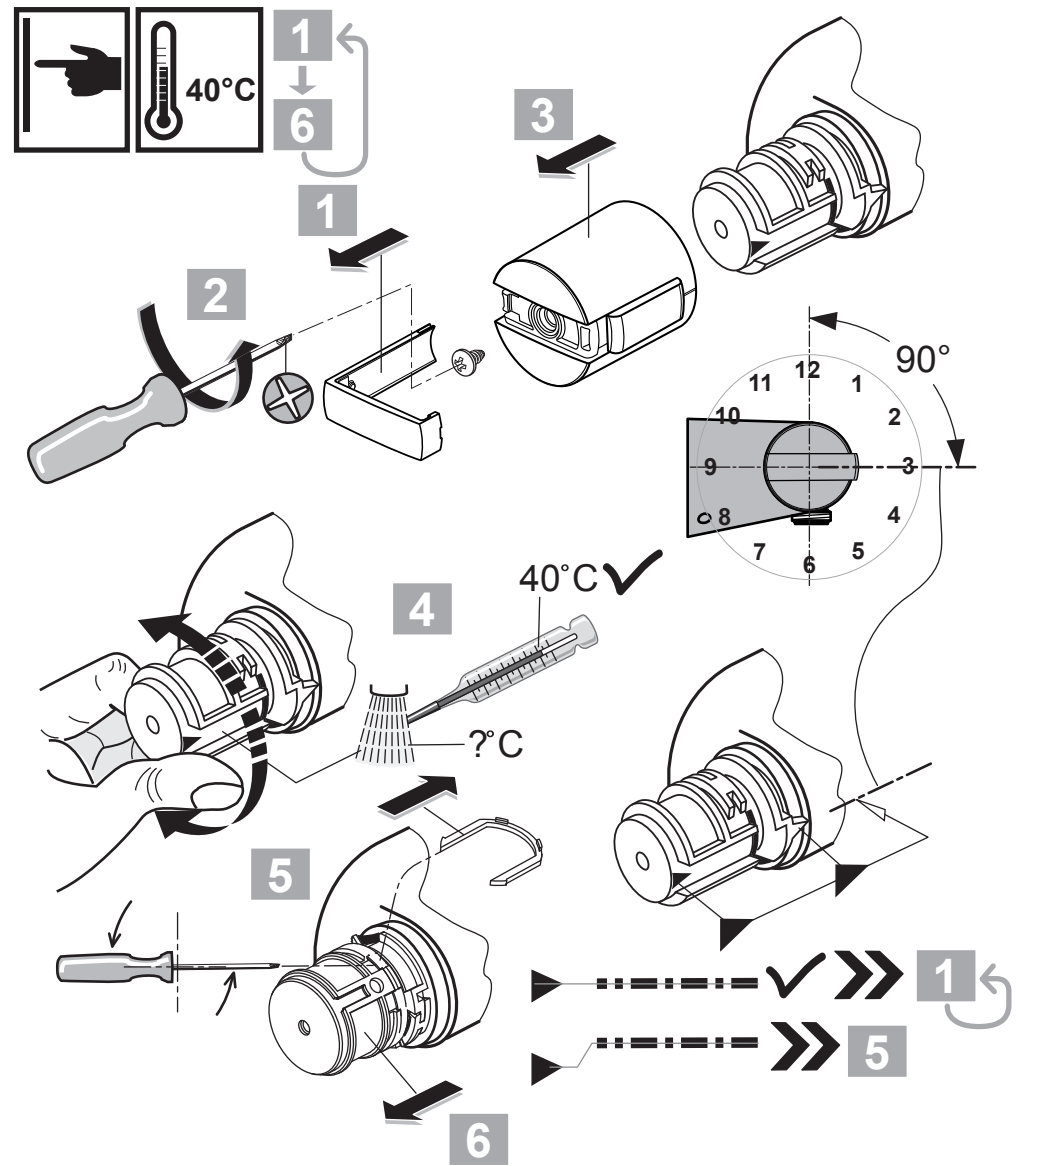

www.idealstandardinternational.com

	<b>P</b> bar	0,5	MAX. 10	5		<b>Q</b> (3 bar)
	<b>T</b> °C		MAX. 80	65		l/min
				55		<b>20,5</b>