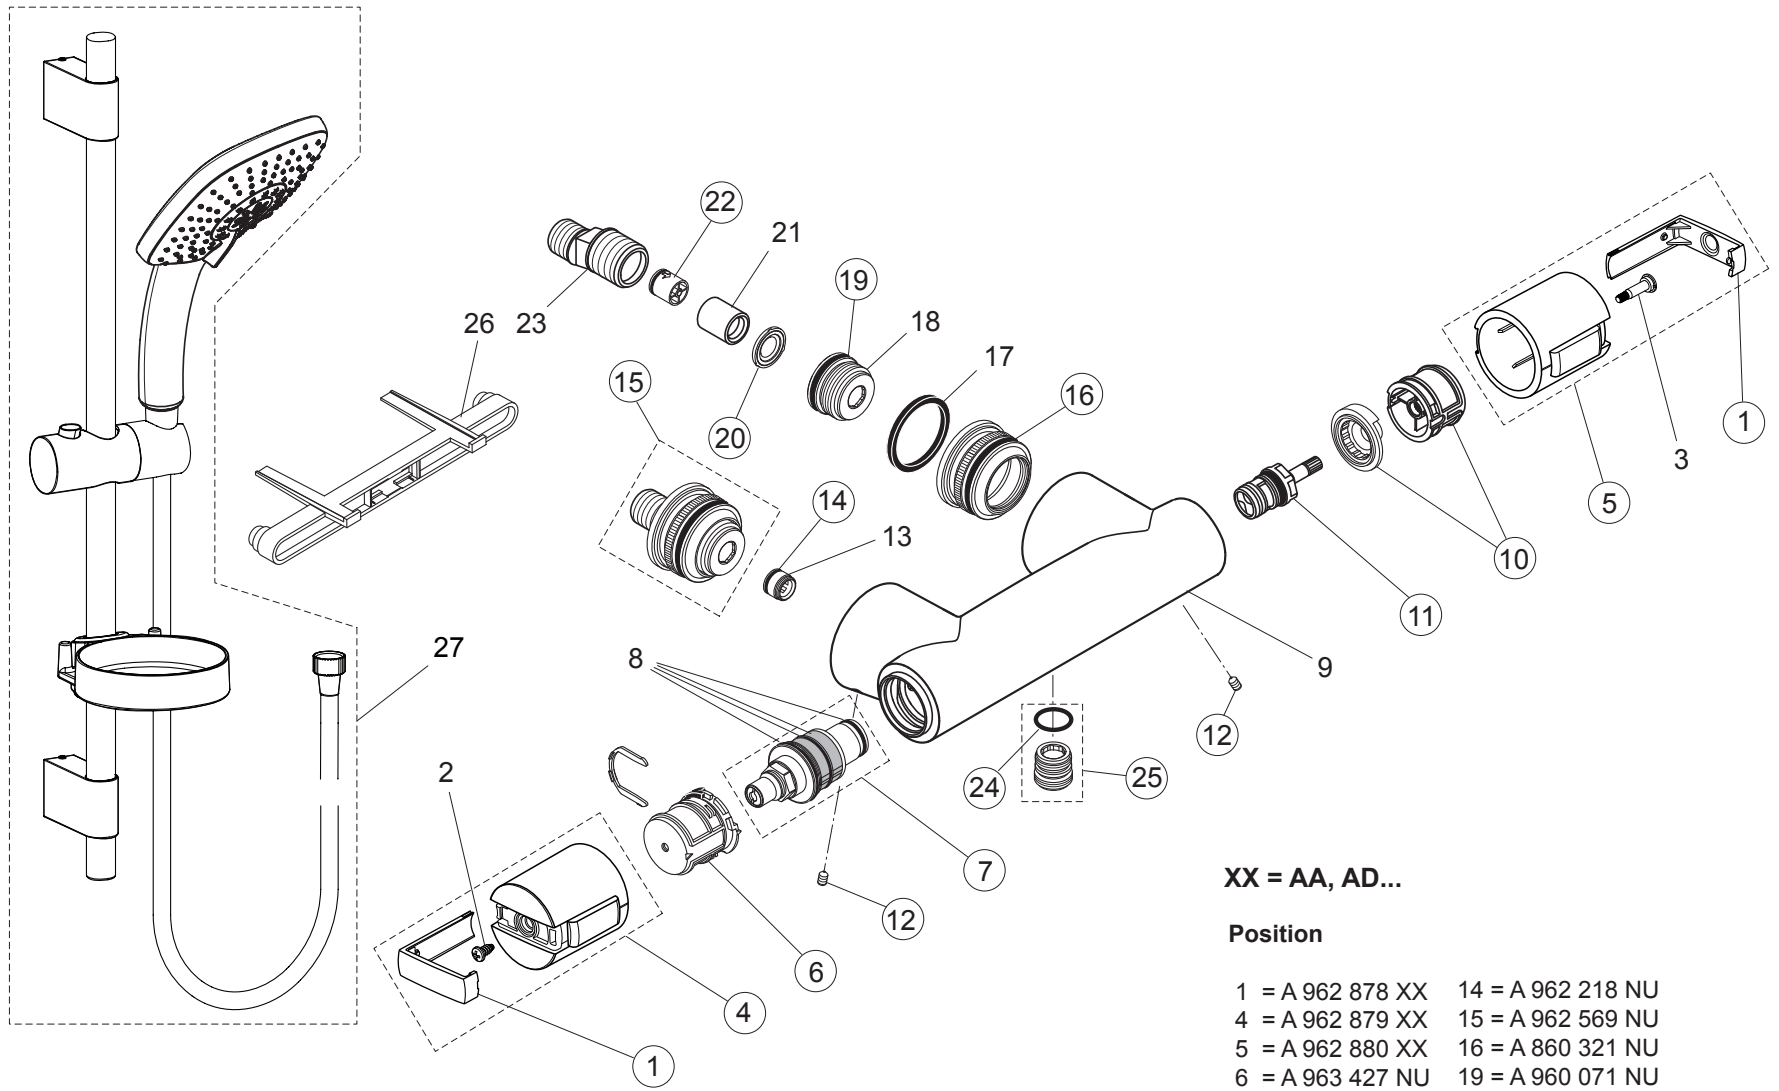

XX = AA, AD...

Position

1 = A 962 878 XX	14 = A 962 218 NU
4 = A 962 879 XX	15 = A 962 569 NU
5 = A 962 880 XX	16 = A 860 321 NU
6 = A 963 427 NU	19 = A 960 071 NU
7 = F 961 044 NU	20 = A 962 160 NU
10 = A 963 432 NU	22 = A 962 594 NU
11 = A 963 400 NU	24 = A 961 810 NU
12 = A 962 857 NU	25 = A 963 651 NU

www.idealstandardinternational.com

	<b>P</b> bar	0,5	MAX. 10	5		<b>Q</b> (3 bar)
	<b>T</b> °C		MAX. 80	65		l/min
				55		<b>20,5</b>