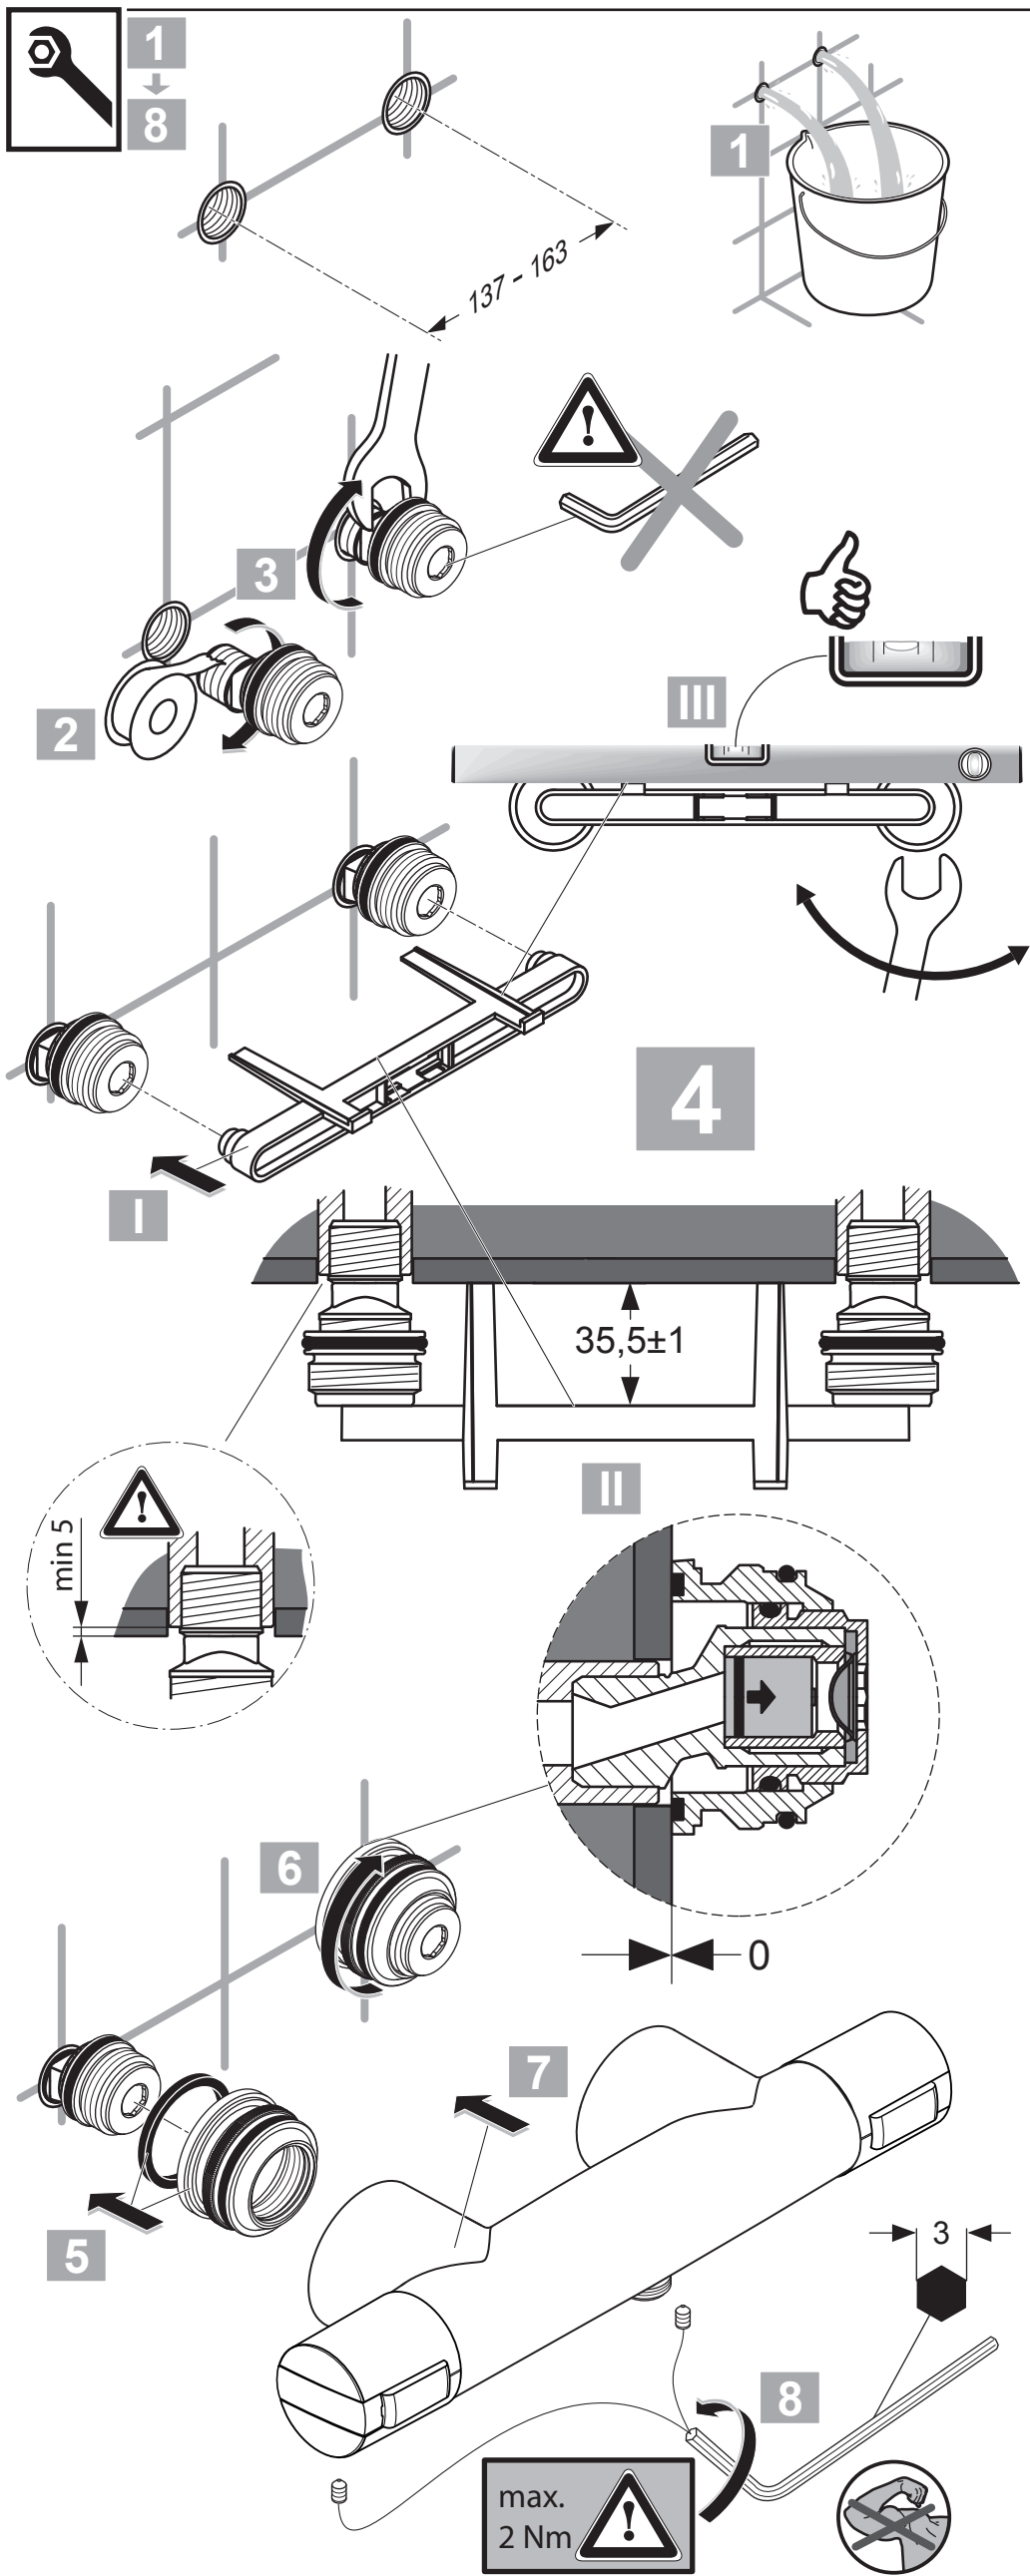

XX = AA, AD...

Position

1 = A 962 878 XX	14 = A 962 218 NU
4 = A 962 879 XX	15 = A 962 569 NU
5 = A 962 880 XX	16 = A 860 321 NU
6 = A 963 427 NU	19 = A 960 071 NU
7 = F 961 044 NU	20 = A 962 160 NU
10 = A 963 432 NU	22 = A 962 594 NU
11 = A 963 400 NU	24 = A 961 810 NU
12 = A 962 857 NU	25 = A 963 651 NU

www.idealstandardinternational.com

	<b>P</b> bar	0,5	MAX. 10	5		<b>Q</b> (3 bar)
	<b>T</b> °C		MAX. 80	65		l/min
				55		<b>20,5</b>