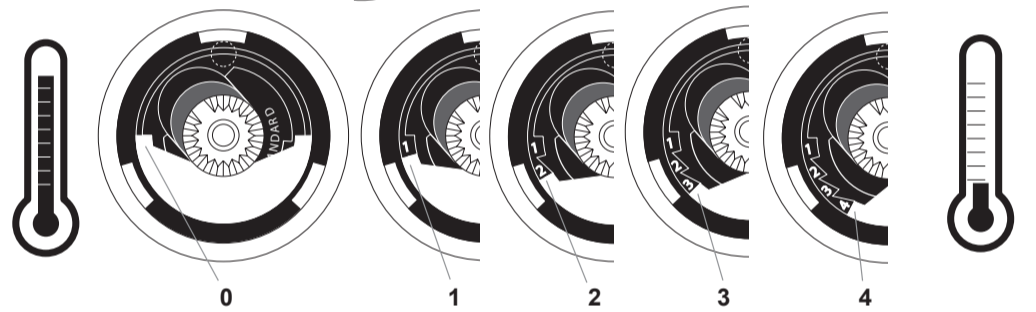

	P	bar	MIN. 1.5		MAX. 5		Q (1.5 bar)
	T	°C	MAX. 80		65 55		l/min