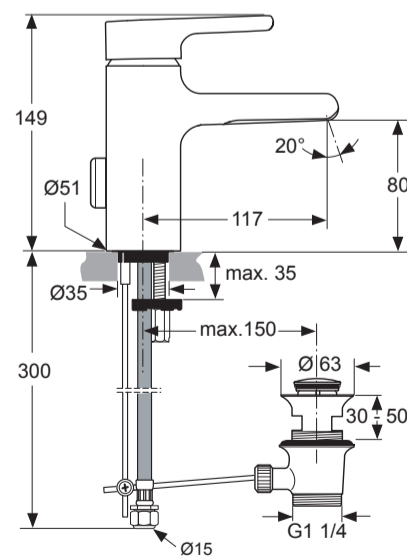

Spare Parts / Ersatzteile / Pièces de recharge / Pezzi di Ricambio / Piezas de requesto /
Parte de reposição / Reserveonderdelen / Reservdelar / Reservedeler / Varaosat /
Vraosat / Varahlutir / Ανταλλακτικά / Yedek Parçalar / Náhradní díly / Náhradné diely /
Nadomestní deli / Резервни части / Запчасти / Części Zapasowe / Piese de schimb
/ Rendelhető alkatrészek / Запасні частини / Reservni delovi / Резервни делови /
Резервни делови / Atsarginių dalių / Tellitavad varuosad / Rezervju daļi

Position

- 1 = A 960 645 AA
- 3 = B 960 473 AA
- 5 = A 960 646 AA
- 9 = A 962 716 NU
- 17 = A 960 647 NU
- 21 = A 960 687 NU
- 23 = A 960 688 AA
- 28 = A 960 654 AA
- 31 = A 961 230 AA

ATTITUDE
A 4597 .. A 5536 ..

0116 / A 866 057
(+ A 865 612)
Made in Germany

A 4597 ..

Ideal Standard International NV
Corporate Village - Gent Building
Da Vincilaan 2
1935 Zaventem
Belgium

www.idealstandardinternational.com