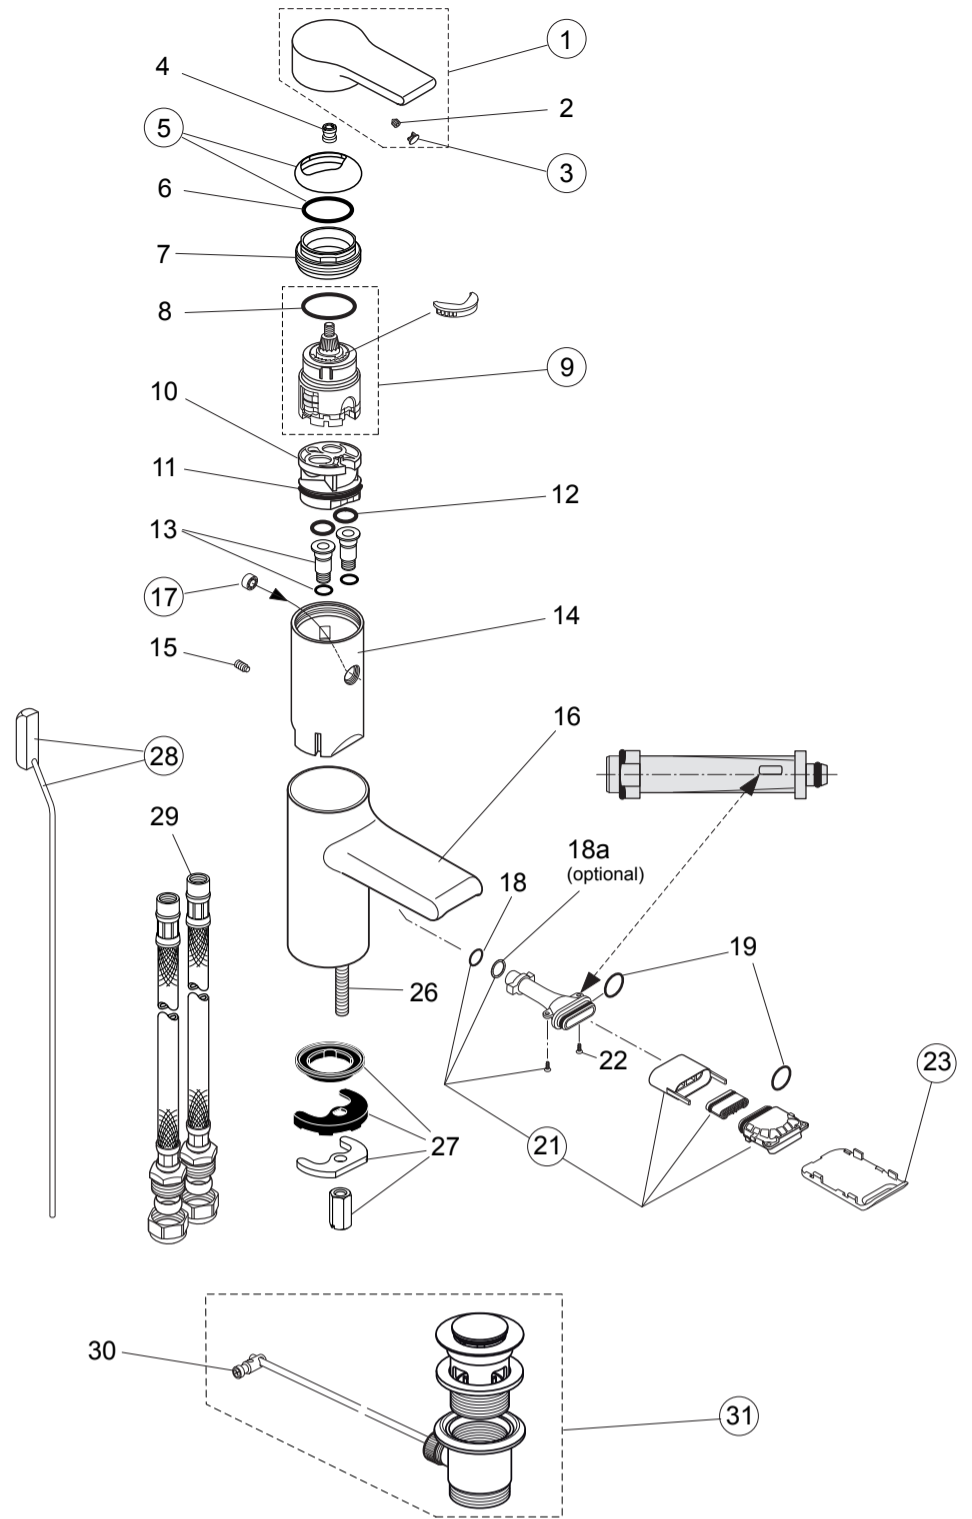

Position

- 1 = A 960 645 AA
- 3 = B 960 473 AA
- 5 = A 960 646 AA
- 9 = A 962 716 NU
- 17 = A 960 647 NU
- 21 = A 960 687 NU
- 23 = A 960 688 AA
- 28 = A 960 654 AA
- 31 = A 961 230 AA

ATTITUDE
 A 4597 .. A 5536 ..

	P	bar	MIN. 1.5		MAX. 5		Q (1.5 bar)
	T	°C	MAX. 80		65 55		l/min