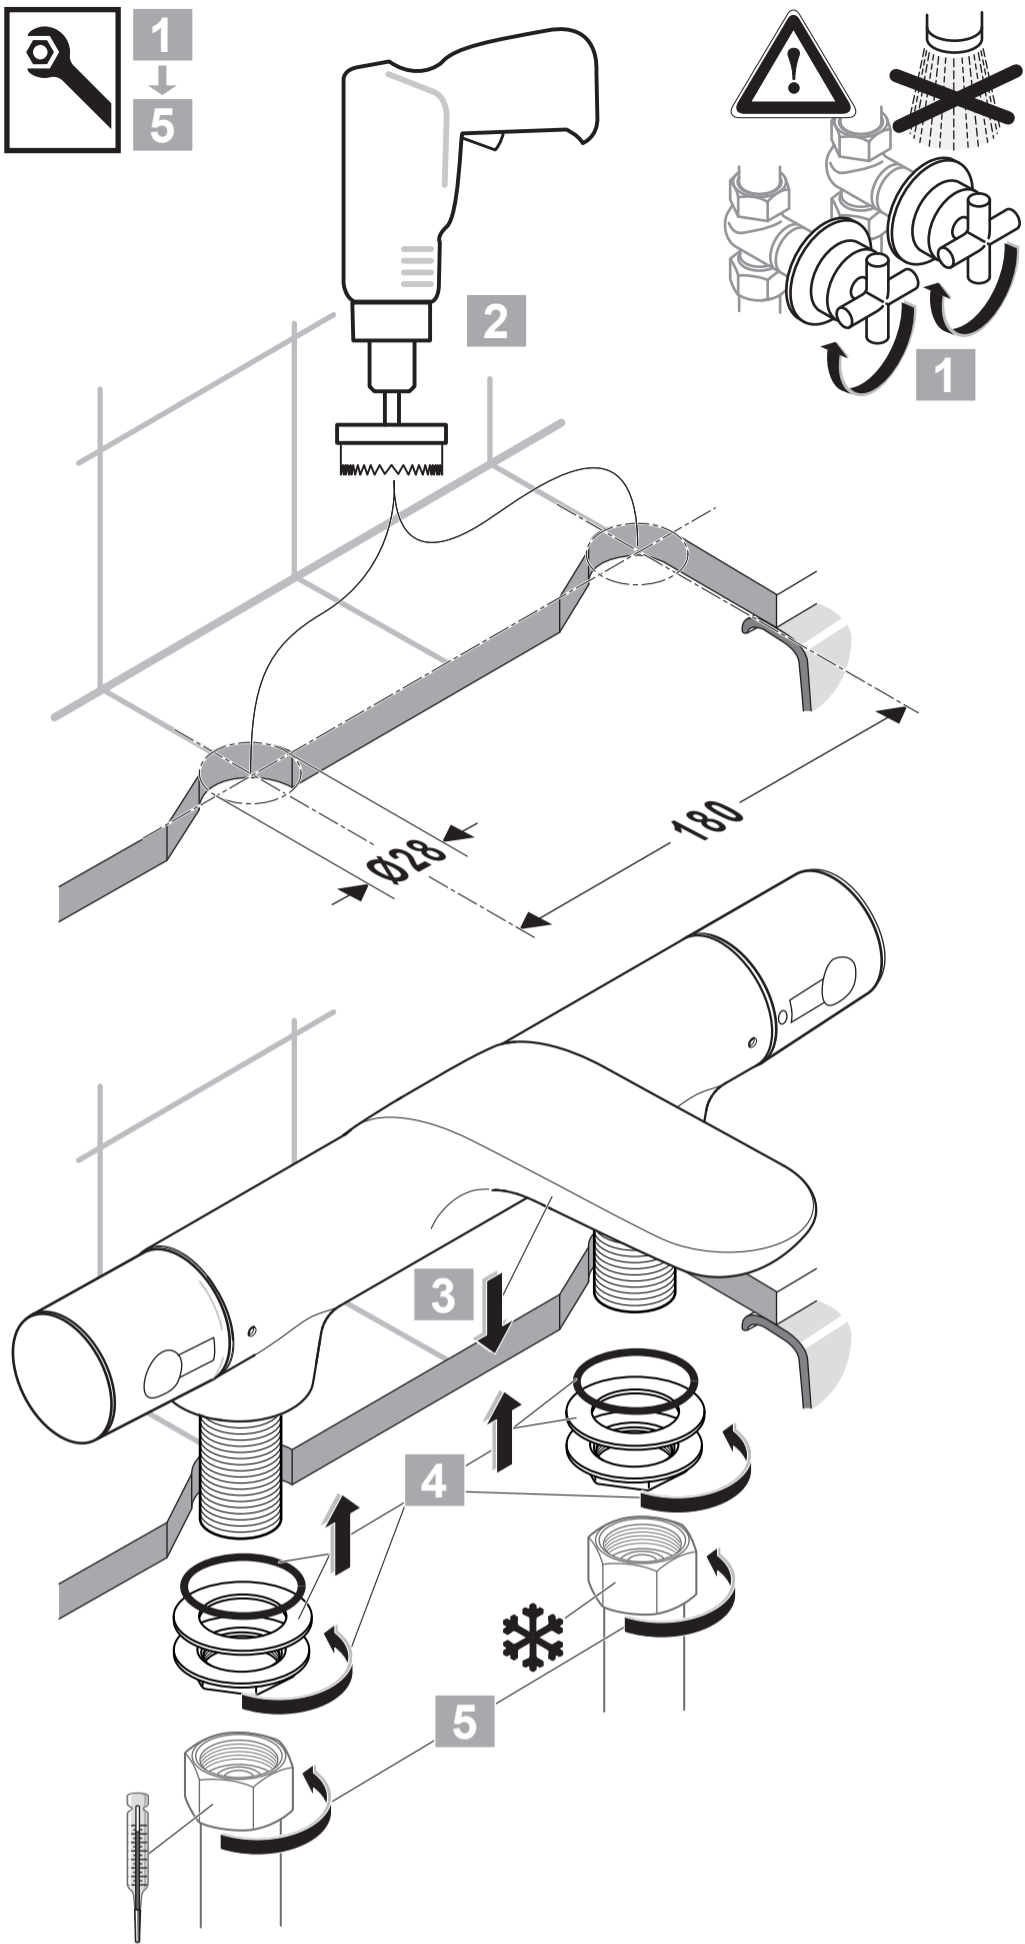

XX = AA, AD,...

Position

- 1 = A 960 872 XX
- 2 = A 960 231 XX
- 3 = A 962 998 NU
- 4 = A 963 432 NU
- 5 = A 960 462 NU
- 7 = A 960 998 NU
- 8 = A 960 587 NU
- 9 = A 963 427 NU
- 10 = A 960 871 XX
- 13 = A 963 154 NU
- 14 = A 860 458 NU
- 15 = A 860 415 NU
- 17 = A 961 810 NU (2x)
- 18 = A 960 412 NU

MELANGE

A 4283 ..

0811/ A 865 737
 (+A 865 612)

Ideal Standard International BVBA
 Chaussée de Wavre, 1789 - box 15
 1160 Bruxelles
 Belgium

www.idealstandardinternational.com

	P bar			
	T °C			l/min
				23