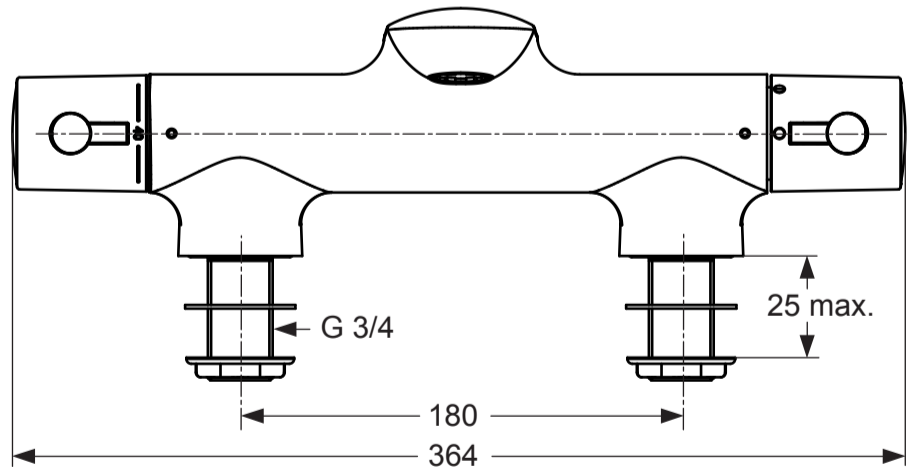

XX = AA, AD,...

Position

- 1 = A 960 872 XX
- 2 = A 960 231 XX
- 3 = A 962 998 NU
- 4 = A 963 432 NU
- 5 = A 960 462 NU
- 7 = A 960 998 NU
- 8 = A 960 587 NU
- 9 = A 963 427 NU
- 10 = A 960 871 XX
- 13 = A 963 154 NU
- 14 = A 860 458 NU
- 15 = A 860 415 NU
- 17 = A 961 810 NU (2x)
- 18 = A 960 412 NU

MELANGE

A 4283 ..

0811/ A 865 737
 (+A 865 612)

Ideal Standard International BVBA
 Chaussée de Wavre, 1789 - box 15
 1160 Bruxelles
 Belgium

www.idealstandardinternational.com

	P bar			
	T °C			l/min
				23