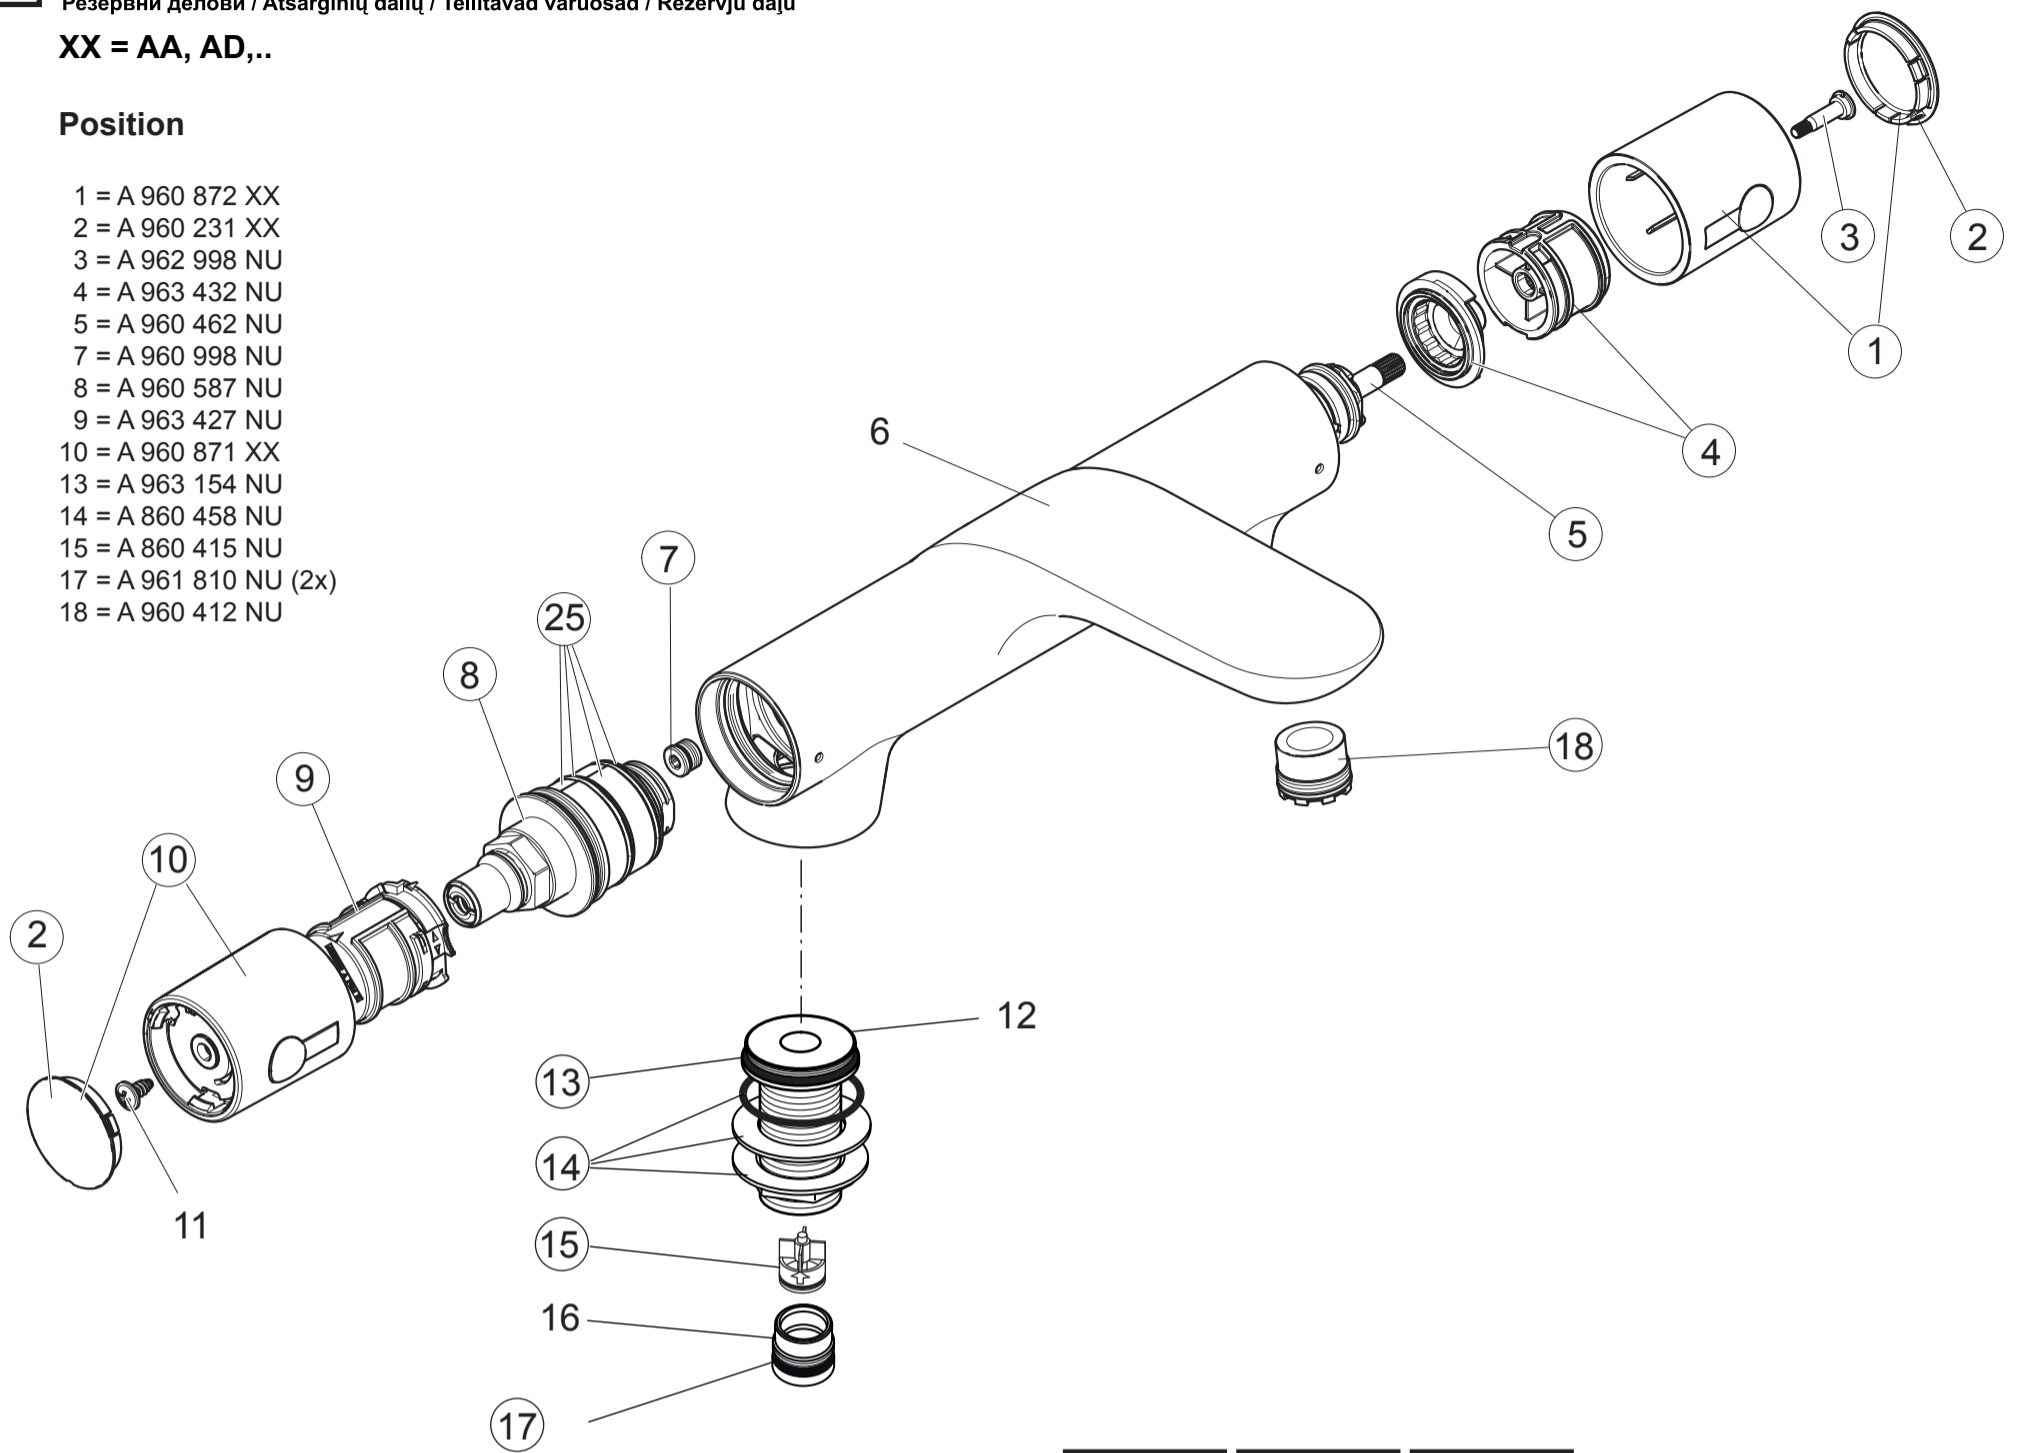

XX = AA, AD,...

Position

- 1 = A 960 872 XX
- 2 = A 960 231 XX
- 3 = A 962 998 NU
- 4 = A 963 432 NU
- 5 = A 960 462 NU
- 7 = A 960 998 NU
- 8 = A 960 587 NU
- 9 = A 963 427 NU
- 10 = A 960 871 XX
- 13 = A 963 154 NU
- 14 = A 860 458 NU
- 15 = A 860 415 NU
- 17 = A 961 810 NU (2x)
- 18 = A 960 412 NU

MELANGE

A 4283 ..

0811/ A 865 737
 (+A 865 612)

Ideal Standard International BVBA
 Chaussée de Wavre, 1789 - box 15
 1160 Bruxelles
 Belgium

www.idealstandardinternational.com

	P bar			
	T °C			l/min
				23