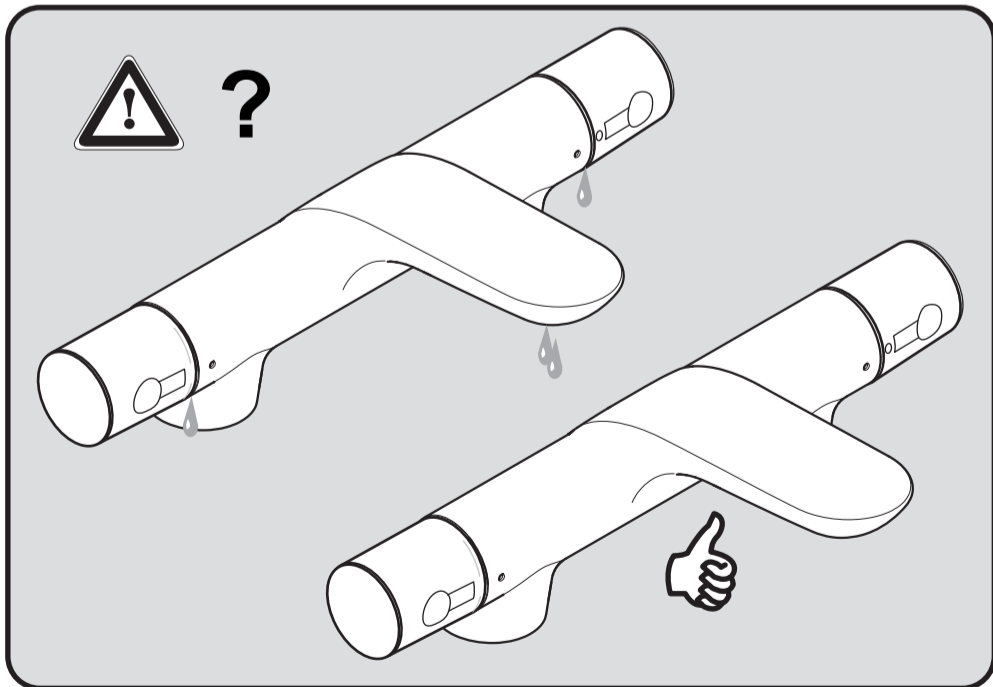

MELANGE

A 4283 ..

0811/ A 865 737
 (+A 865 612)

Ideal Standard International BVBA
 Chaussée de Wavre, 1789 - box 15
 1160 Bruxelles
 Belgium

www.idealstandardinternational.com

	P bar			
	T °C			l/min
				23