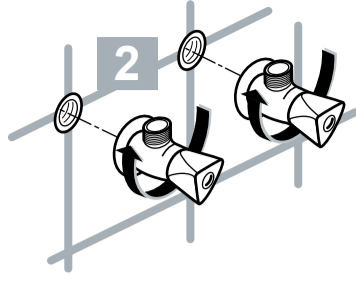

MELANGE

A 4267 ..

0811 / A 865 816
 (+ A 865 612)

Ideal Standard International BVBA
 Chaussée de Wavre, 1789 - box 15
 1160 Bruxelles
 Belgium

www.idealstandardinternational.com

P	Q	open top
0.1 bar	4.3 l/min	
P	Q	orange top
3.0 bar	5.0 l/min	(Fitted outlet)