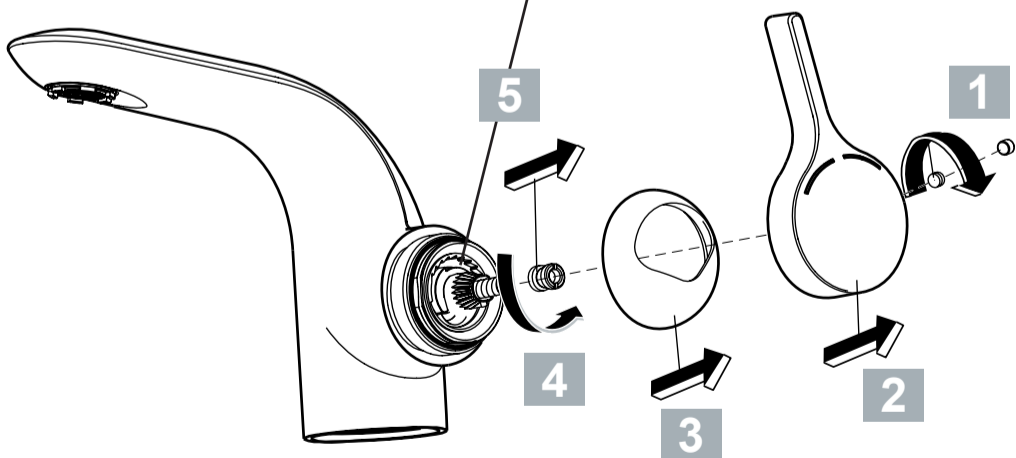

XX = AA, AD, ..

Position

- 1 = A 962 068 XX
- 2 = A 963 667 NU
- 3 = A 963 751 NU
- 4 = A 961 485 XX
- 5 = A 961 667 NU (2x)
- 7 = A 963 372 NU
- 8 = A 962 715 NU
- 9 = A 962 985 NU
- 11 = A 960 191 NU
- 12 = A 962 080 NU
- A 960 196 NU
- 15 = A 960 001 NU
- 16 = A 962 082 NU

MELANGE

A 4267 ..

0811 / A 865 816
 (+ A 865 612)

Ideal Standard International BVBA
 Chaussée de Wavre, 1789 - box 15
 1160 Bruxelles
 Belgium

www.idealstandardinternational.com

P	Q	open top
0.1 bar	4.3 l/min	
P	Q	orange top
3.0 bar	5.0 l/min	(Fitted outlet)