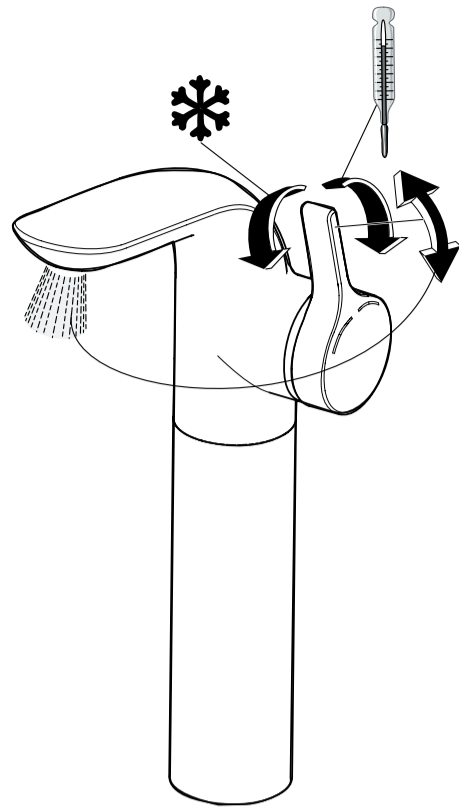

MELANGE

A 4267 ..

0811 / A 865 816
 (+ A 865 612)

Ideal Standard International BVBA
 Chaussée de Wavre, 1789 - box 15
 1160 Bruxelles
 Belgium

www.idealstandardinternational.com

P	Q	open top
0.1 bar	4.3 l/min	
P	Q	orange top
3.0 bar	5.0 l/min	(Fitted outlet)