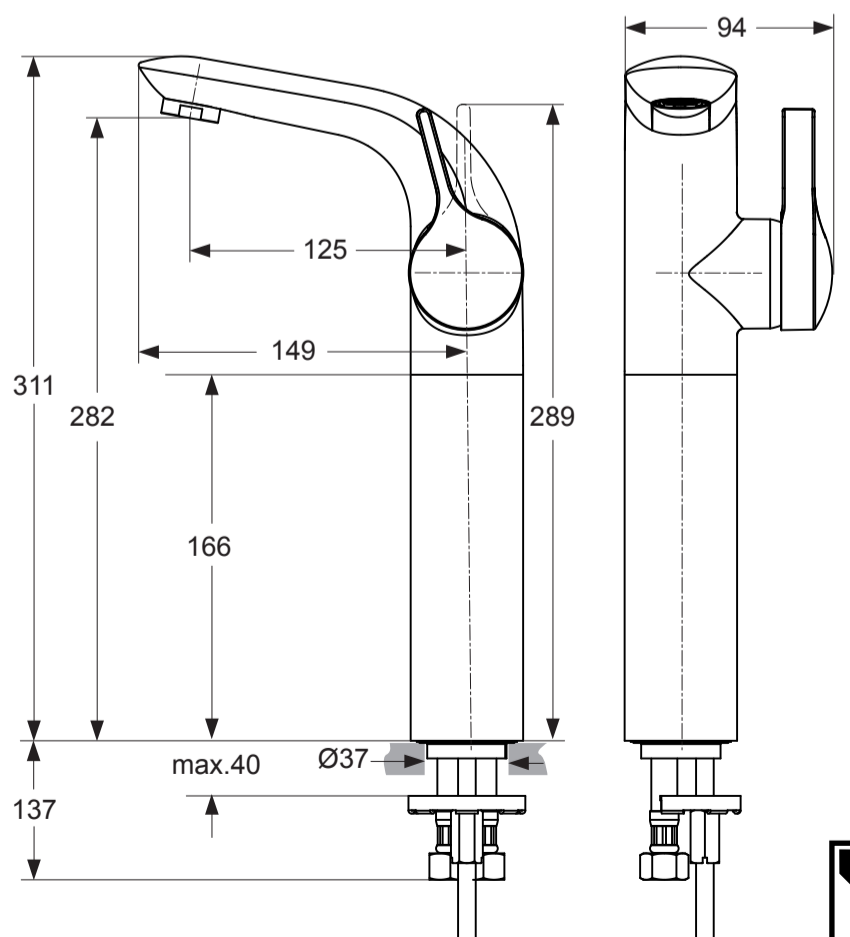

XX = AA, AD, ..

Position

- 1 = A 962 068 XX
- 2 = A 963 667 NU
- 3 = A 963 751 NU
- 4 = A 961 485 XX
- 5 = A 961 667 NU (2x)
- 7 = A 963 372 NU
- 8 = A 962 715 NU
- 9 = A 962 985 NU
- 11 = A 960 191 NU
- 12 = A 962 080 NU
- A 960 196 NU
- 15 = A 960 001 NU
- 16 = A 962 082 NU

MELANGE

A 4267 ..

0811 / A 865 816
 (+ A 865 612)

Ideal Standard International BVBA
 Chaussée de Wavre, 1789 - box 15
 1160 Bruxelles
 Belgium

www.idealstandardinternational.com

P	Q	open top
0.1 bar	4.3 l/min	
P	Q	orange top
3.0 bar	5.0 l/min	(Fitted outlet)

	P	bar	MIN.		MAX.	
			0,1		5	
	T	°C			MAX. 80	
					65	
					40	