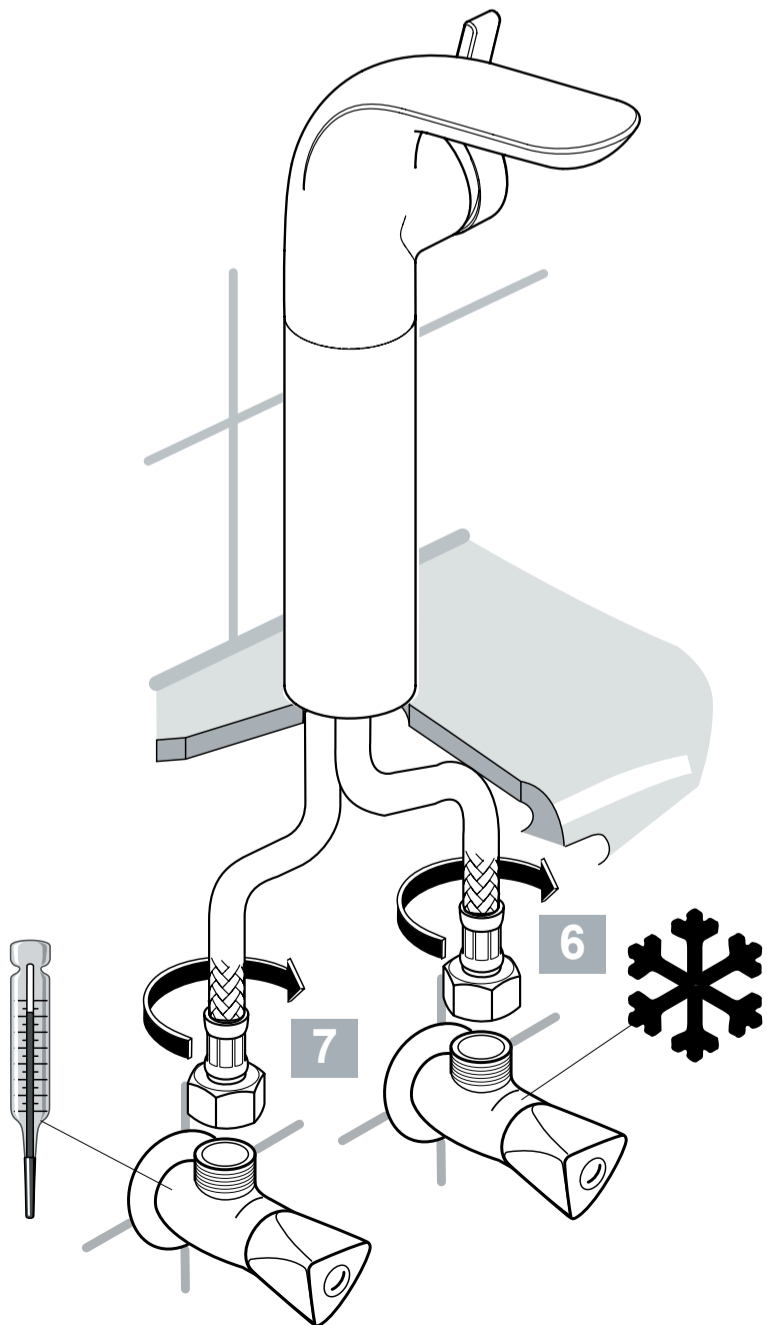

MELANGE

A 4267 ..

0811 / A 865 816
 (+ A 865 612)

Ideal Standard International BVBA
 Chaussée de Wavre, 1789 - box 15
 1160 Bruxelles
 Belgium

www.idealstandardinternational.com

P	Q	open top
0.1 bar	4.3 l/min	
P	Q	orange top
3.0 bar	5.0 l/min	(Fitted outlet)