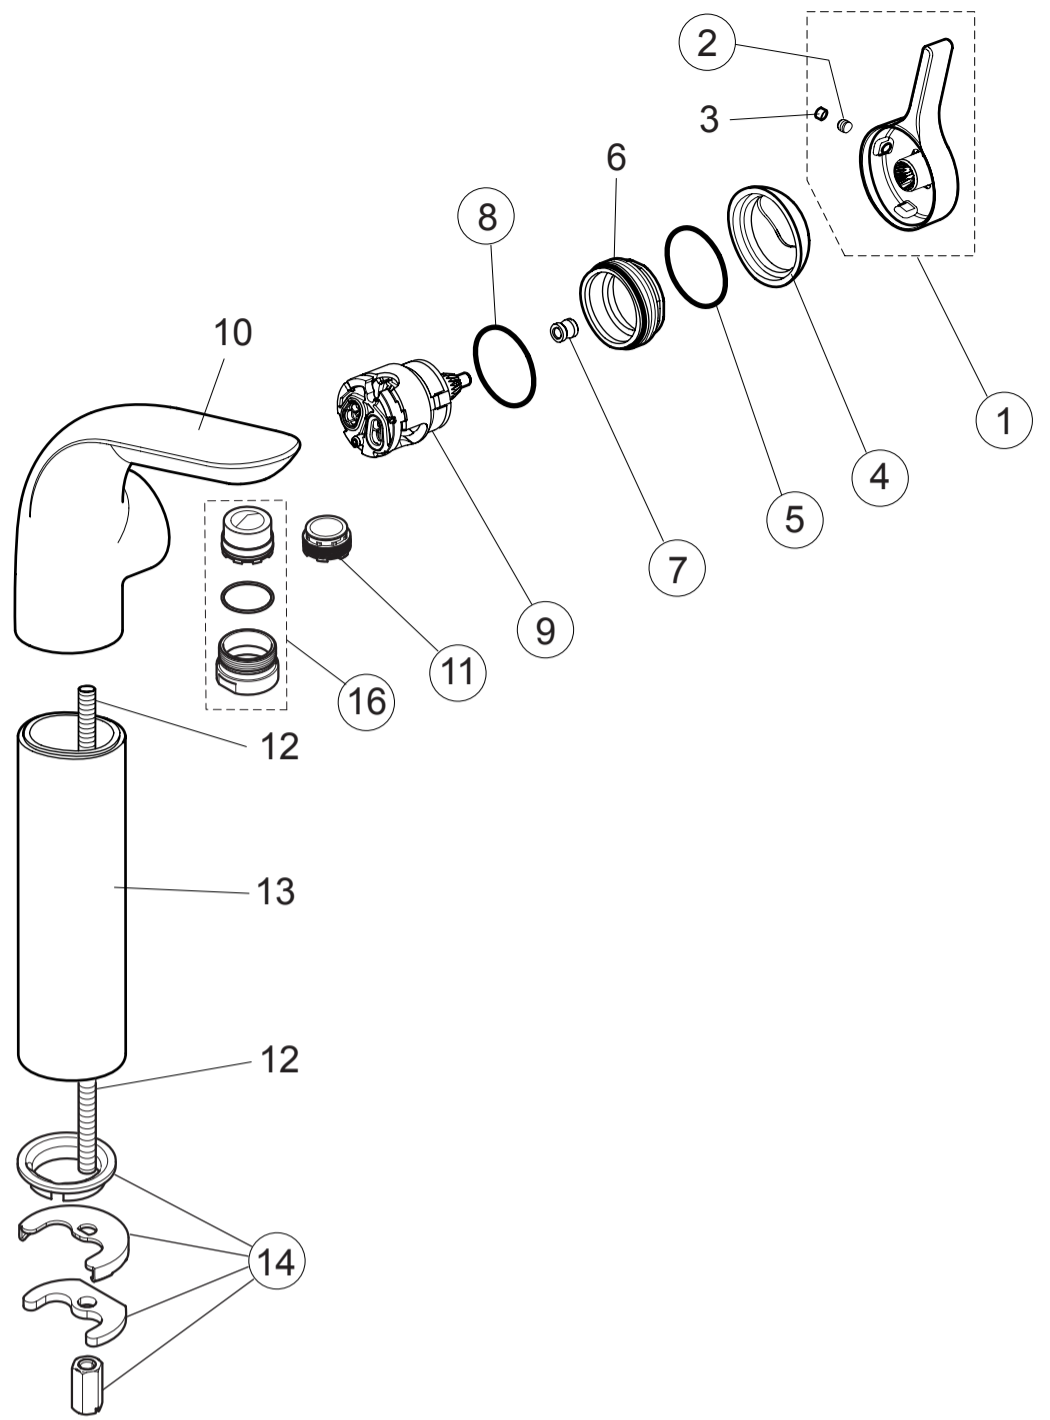

XX = AA, AD, ..

Position

- 1 = A 962 068 XX
- 2 = A 963 667 NU
- 3 = A 963 751 NU
- 4 = A 961 485 XX
- 5 = A 961 667 NU (2x)
- 7 = A 963 372 NU
- 8 = A 962 715 NU
- 9 = A 962 985 NU
- 11 = A 960 191 NU
- 12 = A 962 080 NU
- A 960 196 NU
- 15 = A 960 001 NU
- 16 = A 962 082 NU

MELANGE

A 4267 ..

0811 / A 865 816
 (+ A 865 612)

Ideal Standard International BVBA
 Chaussée de Wavre, 1789 - box 15
 1160 Bruxelles
 Belgium

www.idealstandardinternational.com

P	Q	open top
0.1 bar	4.3 l/min	
P	Q	orange top
3.0 bar	5.0 l/min	(Fitted outlet)