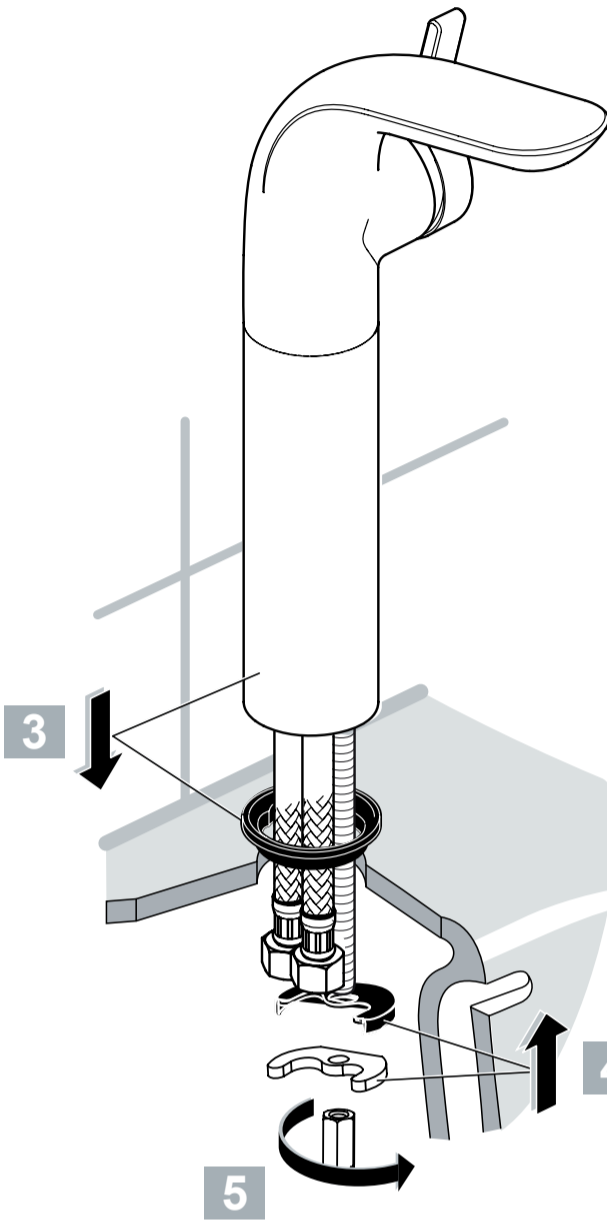

MELANGE

A 4267 ..

0811 / A 865 816
 (+ A 865 612)

Ideal Standard International BVBA
 Chaussée de Wavre, 1789 - box 15
 1160 Bruxelles
 Belgium

www.idealstandardinternational.com

P	Q	open top
0.1 bar	4.3 l/min	
P	Q	orange top
3.0 bar	5.0 l/min	(Fitted outlet)