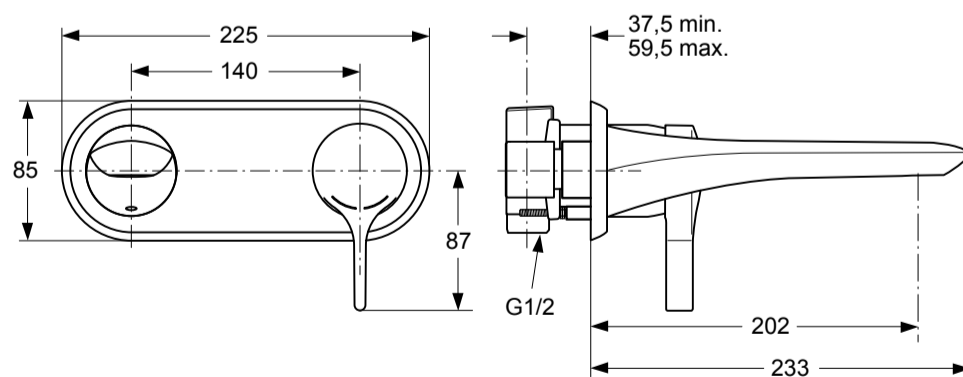

XX = AA, AD...

Position

- 1 = A 962 065 XX
- 2 = A 963 667 NU
- 3 = A 960 048 XX
- 5 = A 962 080 XX
- 6 = A 860 691 NU
- 8 = A 962 078 XX
- 10 = A 960 250 NU
- 12 = A 960 083 NU
- 14 = A 963 783 NU (3x)
- 15 = A 860 700 NU
- 16 = A 960 500 NU
- 18 = A 963 526 NU (2x)
- 20 = A 963 524 NU
- 23 = A 962 869 NU (2x)
- 26 = A 962 079 NU

MELANGE
 A 4263 ..

0208 / A 865 799
 (+ A 865 612)
 Made in Germany

0,3 MPa 3 bar	50°C	16°C	0	1	2	3	4	5	6	7	8	9
	°C	°C	°C	°C	°C	°C	°C	°C	°C	°C	°C	°C
50°C	16°C	49,5	49,5	48	46	42,5	41	37	33,5	31	28	
65°C	16°C	65	65	63,5	60,5	57	53,5	49	44,5	39	34,5	
81°C	16°C	81	81	78,5	73	69	63,5	56	49	42,5	36	

Ideal Standard
 Roentgenstrasse 9
 54516 Wittlich
 Germany

A 962 080 AA (E950916AA)		P (bar) 1 0,2	1 0,5	1 bar Q 12L/min
A 962 079 NU (A910299)		P (bar) MAX. 10 0,5	5 1	3 bar Q 5L/min
T °C	MAX. 80	65 40	!	