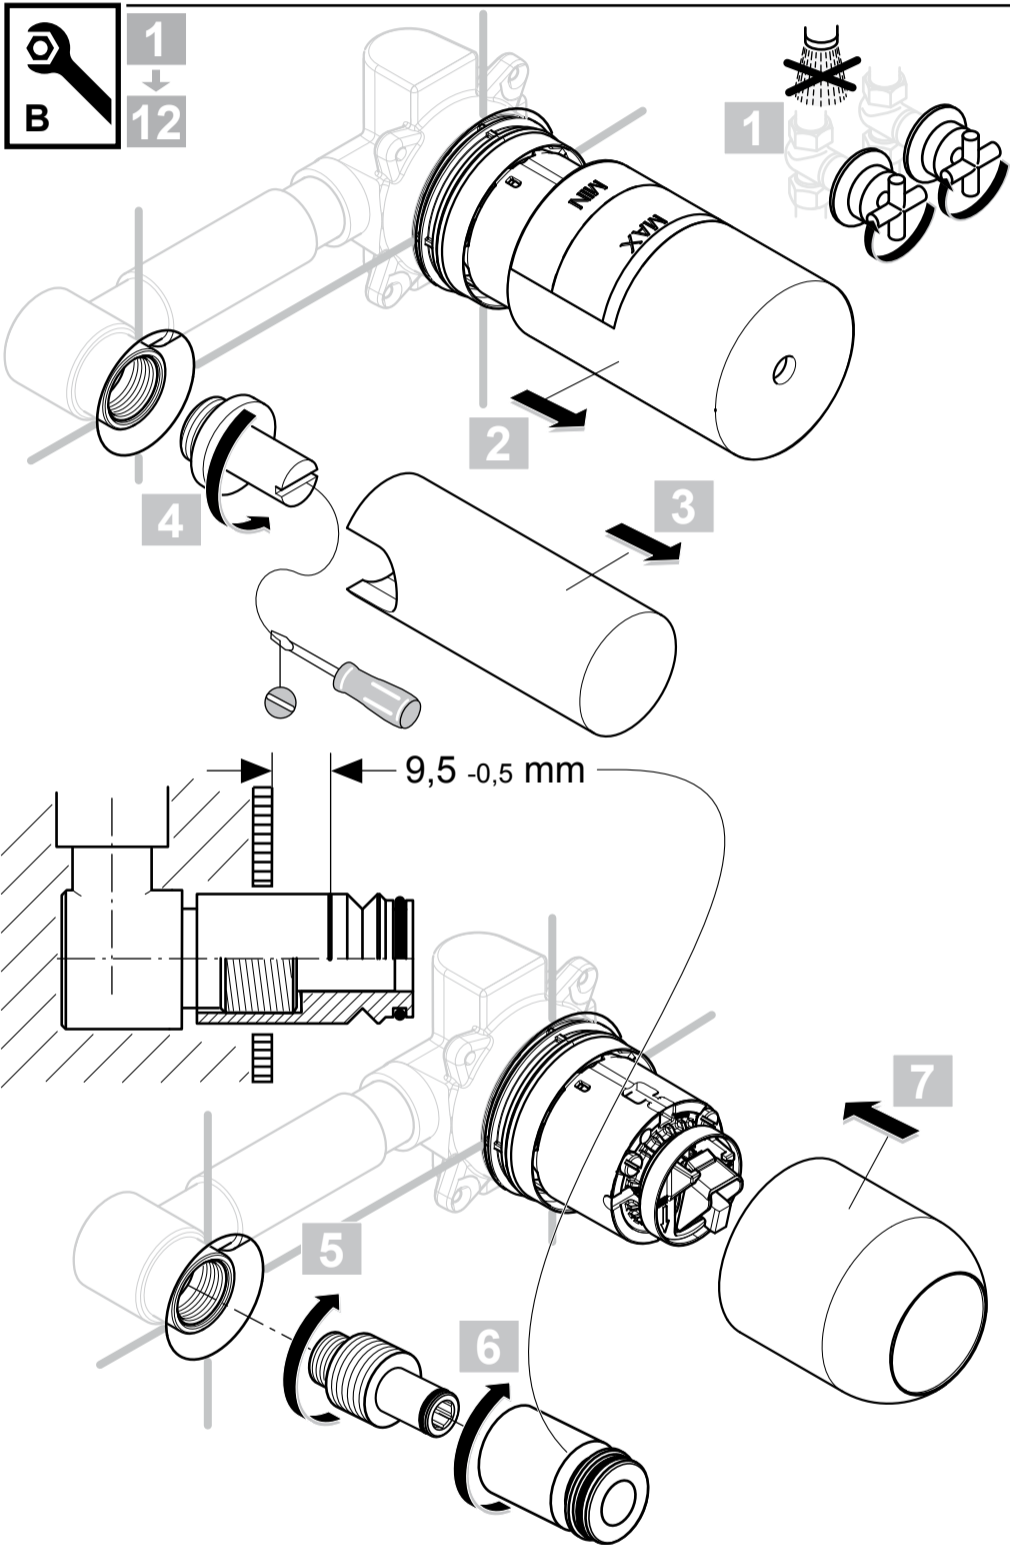

A 962 080 AA (E950916AA)		P (bar) 1 0,2	1 0,5	1 bar Q 12L/min
A 962 079 NU (A910299)		P (bar) MAX. 10 0,5	5 1	3 bar Q 5L/min
T °C	MAX. 80	65 40	!