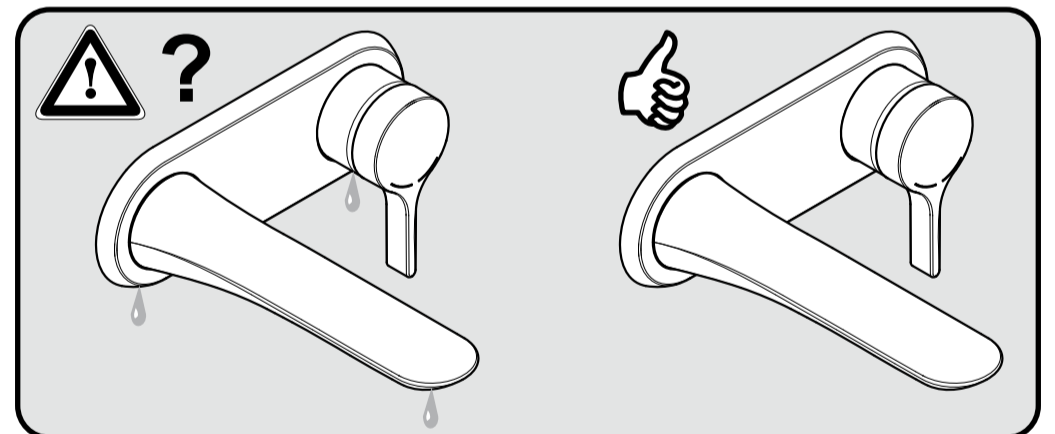

A 962 080 AA (E950916AA)		P (bar) 1 0,2	1 0,5	1 bar Q 12L/min
A 962 079 NU (A910299)		P (bar) MAX. 10 0,5	5 1	3 bar Q 5L/min
T °C	MAX. 80	65 40	!