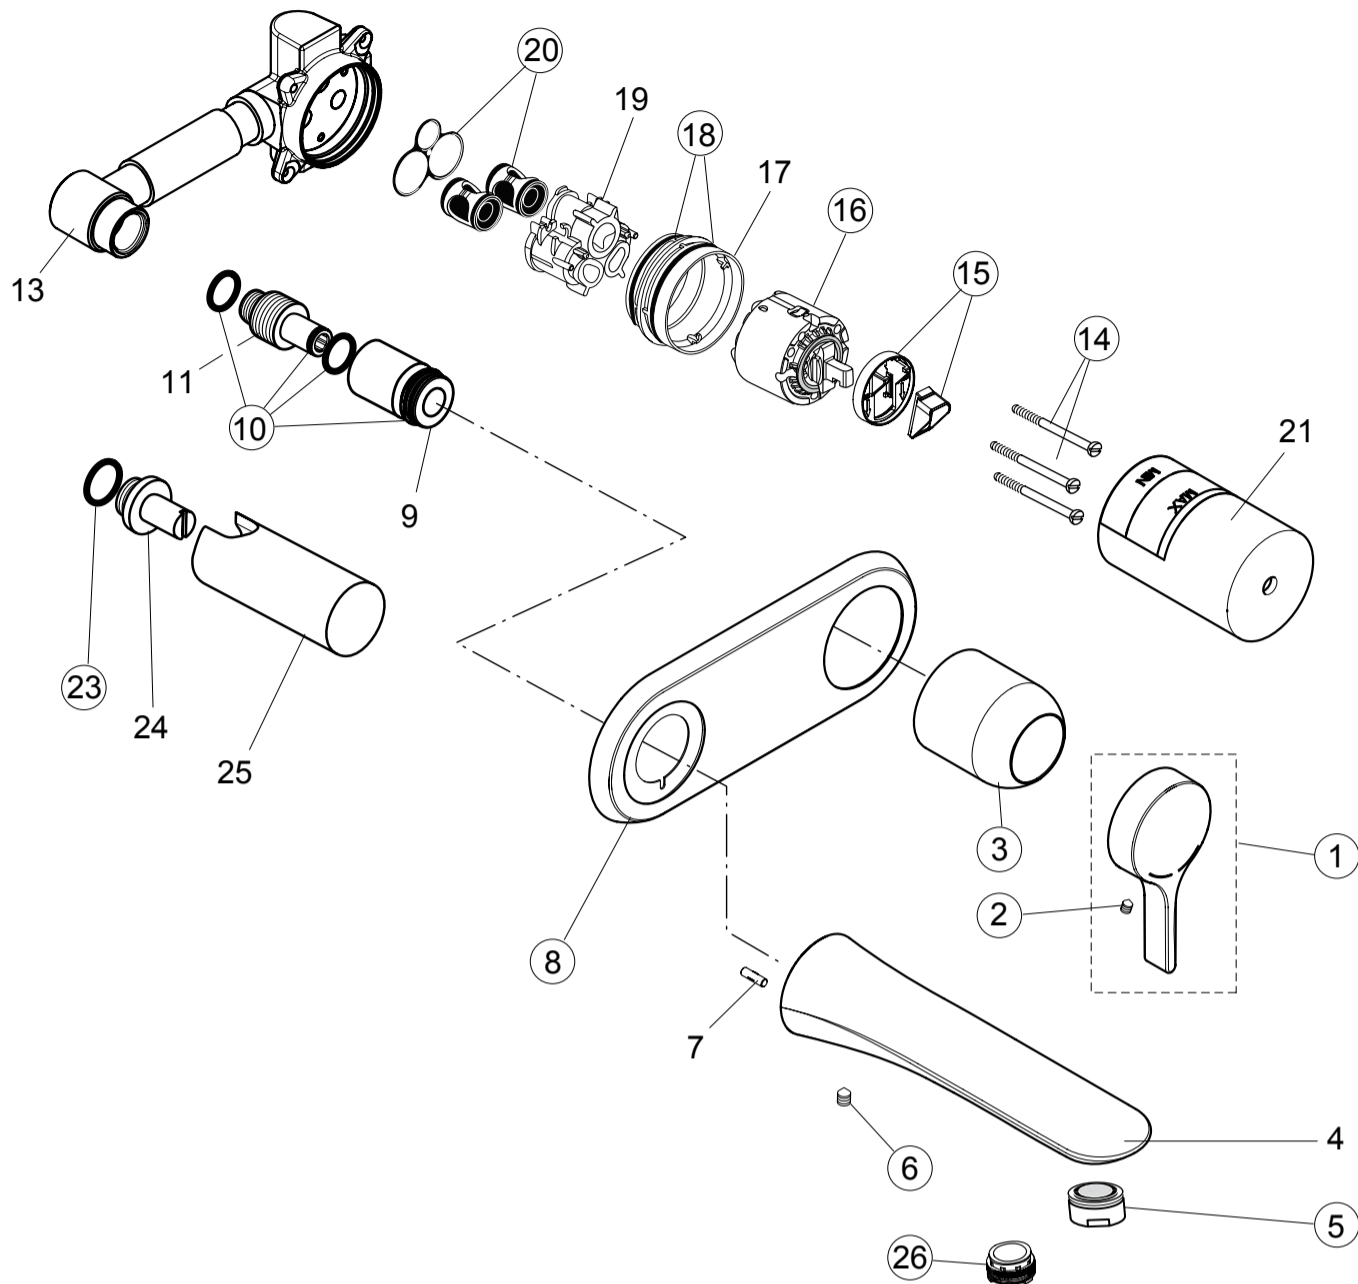

XX = AA, AD...

Position

- 1 = A 962 065 XX
- 2 = A 963 667 NU
- 3 = A 960 048 XX
- 5 = A 962 080 XX
- 6 = A 860 691 NU
- 8 = A 962 078 XX
- 10 = A 960 250 NU
- 12 = A 960 083 NU
- 14 = A 963 783 NU (3x)
- 15 = A 860 700 NU
- 16 = A 960 500 NU
- 18 = A 963 526 NU (2x)
- 20 = A 963 524 NU
- 23 = A 962 869 NU (2x)
- 26 = A 962 079 NU

MELANGE
 A 4263 ..

0208 / A 865 799
 (+ A 865 612)
 Made in Germany

0,3 MPa 3 bar	50°C	16°C	0	1	2	3	4	5	6	7	8	9
	°C	°C	°C	°C	°C	°C	°C	°C	°C	°C	°C	°C
50°C	16°C	49,5	49,5	48	46	42,5	41	37	33,5	31	28	
65°C	16°C	65	65	63,5	60,5	57	53,5	49	44,5	39	34,5	
81°C	16°C	81	81	78,5	73	69	63,5	56	49	42,5	36	

Ideal Standard
 Roentgenstrasse 9
 54516 Wittlich
 Germany

A 962 080 AA (E950916AA)		P (bar) 1 0,2	1 0,5	1 bar Q 12L/min
A 962 079 NU (A910299)		P (bar) MAX. 10 0,5	5 1	3 bar Q 5L/min
T °C	MAX. 80	65 40	!	