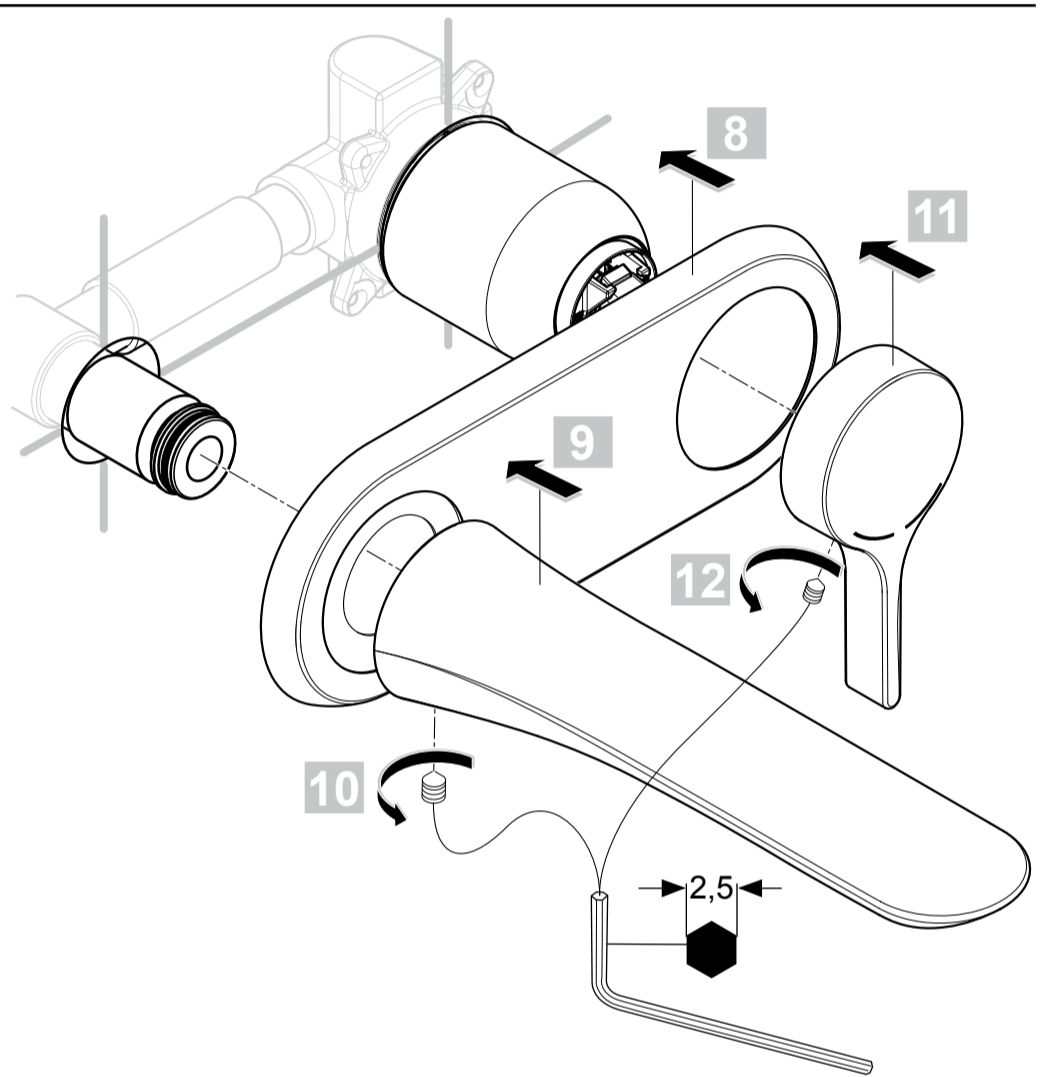

MELANGE
 A 4263 ..

0208 / A 865 799
 (+ A 865 612)
 Made in Germany

0,3 MPa 3 bar	50°C	16°C	0	1	2	3	4	5	6	7	8	9
	°C	°C	°C	°C	°C	°C	°C	°C	°C	°C	°C	°C
50°C	16°C	49,5	49,5	48	46	42,5	41	37	33,5	31	28	
65°C	16°C	65	65	63,5	60,5	57	53,5	49	44,5	39	34,5	
81°C	16°C	81	81	78,5	73	69	63,5	56	49	42,5	36	

Ideal Standard
 Roentgenstrasse 9
 54516 Wittlich
 Germany

A 962 080 AA (E950916AA)		P (bar) 1 0,2	1 0,5	1 bar Q 12L/min
A 962 079 NU (A910299)		P (bar) MAX. 10 0,5	5 1	3 bar Q 5L/min
T °C	MAX. 80	65 40	!	