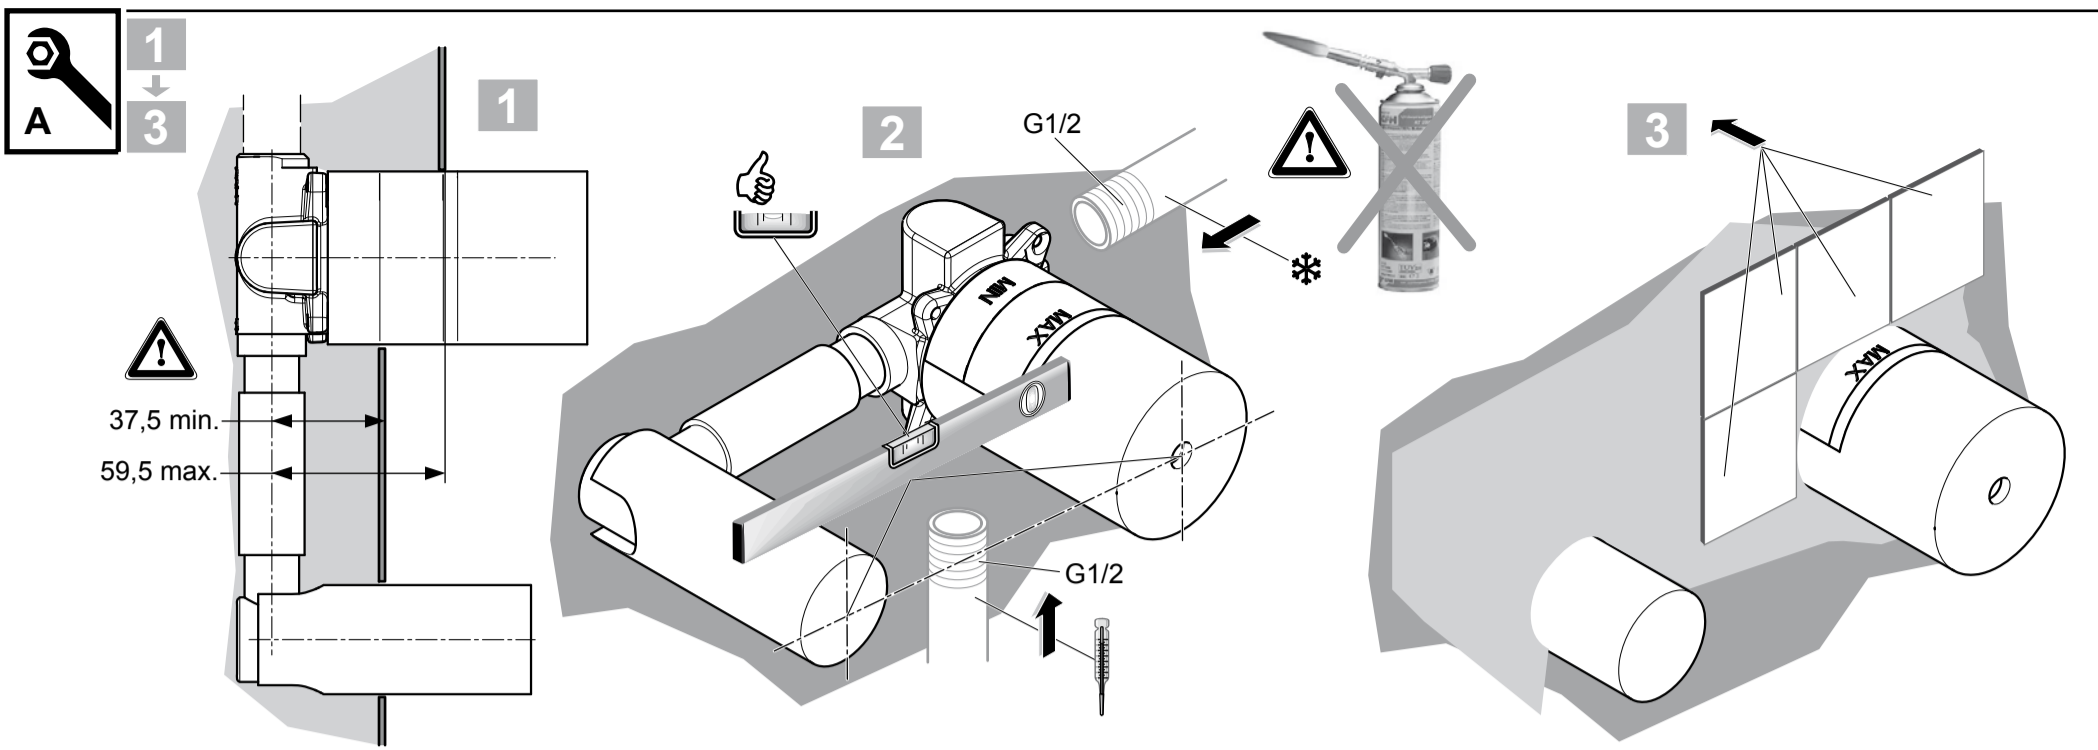

A 962 080 AA (E950916AA)		P (bar) 1 0,2	1 0,5	1 bar Q 12L/min
A 962 079 NU (A910299)		P (bar) MAX. 10 0,5	5 1	3 bar Q 5L/min
T °C	MAX. 80	65 40	!