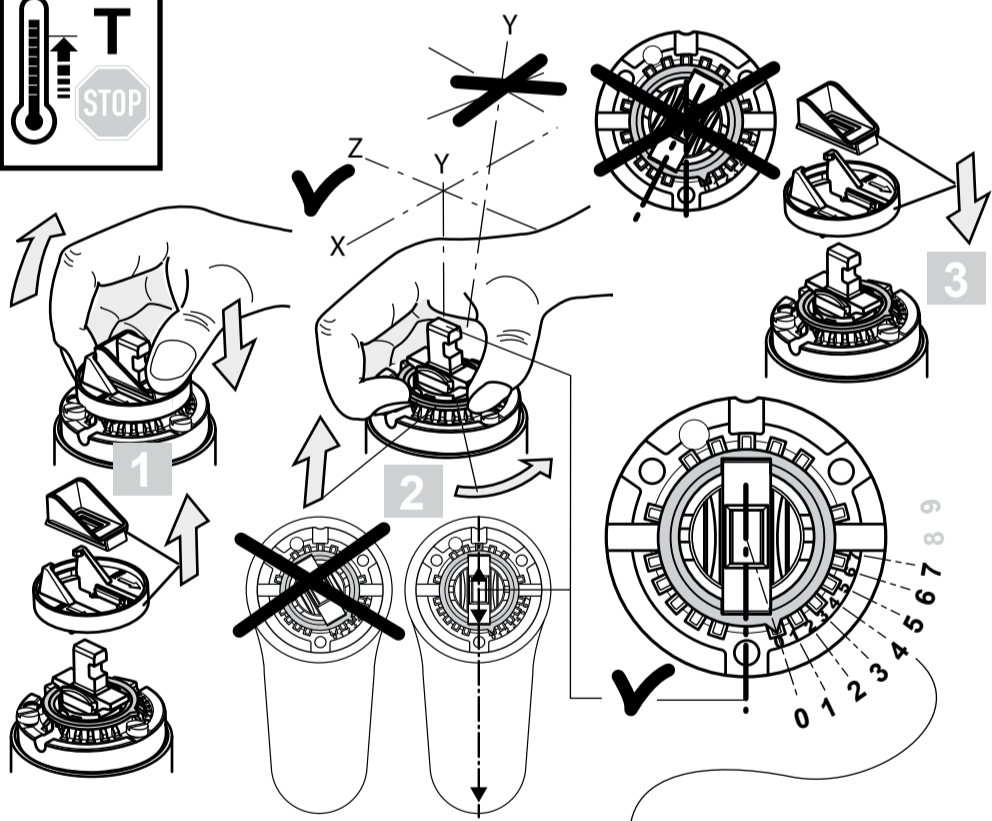

XX = AA, AD...

Position

- 1 = A 962 065 XX
- 2 = A 963 667 NU
- 3 = A 960 048 XX
- 5 = A 962 080 XX
- 6 = A 860 691 NU
- 8 = A 962 078 XX
- 10 = A 960 250 NU
- 12 = A 960 083 NU
- 14 = A 963 783 NU (3x)
- 15 = A 860 700 NU
- 16 = A 960 500 NU
- 18 = A 963 526 NU (2x)
- 20 = A 963 524 NU
- 23 = A 962 869 NU (2x)
- 26 = A 962 079 NU

Ideal Standard
 Roentgenstrasse 9
 54516 Wittlich
 Germany

A 962 080 AA (E950916AA)		P (bar) 1 0,2	1 0,5	1 bar Q 12L/min
A 962 079 NU (A910299)		P (bar) MAX. 10 0,5	5 1	3 bar Q 5L/min
T °C	MAX. 80	65 40	!	