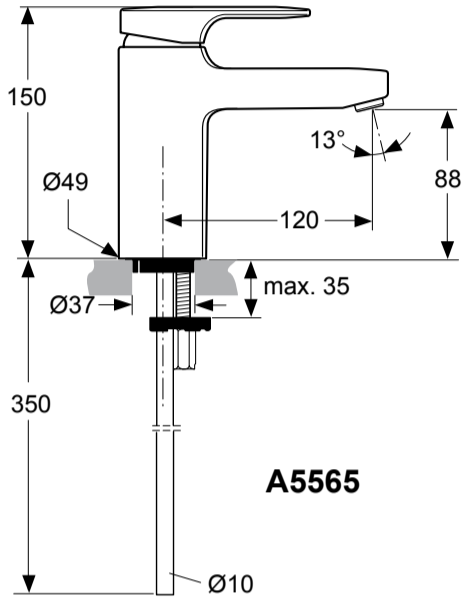

Position

- 1 = A 960 876 XX
- 2 = A 963 309 NU
- 3 = A 963 877 NU
- 4 = A 963 372 NU
- 5 = A 960 363 XX
- 6 = A 961 667 NU (2x)
- 8 = A 962 715 NU
- 9 = A 962 716 NU
- A 962 985 NU (CLICK)
- 11 = A 962 848 NU (2x)
- 12 = A 963 495 NU (2x)
- 14 = A 963 361 NU
- 15 = A 960 321 XX
- 17 = A 963 507 NU
- 20 = A 962 370 NU
- 21 = A 960 368 NU
- 22 = A 960 367 XX
- 23 = A 962 138 NU
- 24 = A 963 404 NU
- 25 = A 961 230 XX
- 26 = A 962 385 XX
- 27 = A 960 197 NU
- 28 = A 960 196 NU

XX = AA, AD...

MOMENTS

A 3903 .. A 3905 .. A 3906 .. A 4789 ..
 A 3909 .. A 3926 .. A 4104 .. A 5565 ..
 A 5566 ..

0210 / A 865 523
 (+ A 865 612)
 Made in Germany

Ideal Standard
 Roentgenstrasse 9
 54516 Wittlich
 Germany

	P bar				Q (3 bar)
	T °C				l/min 13