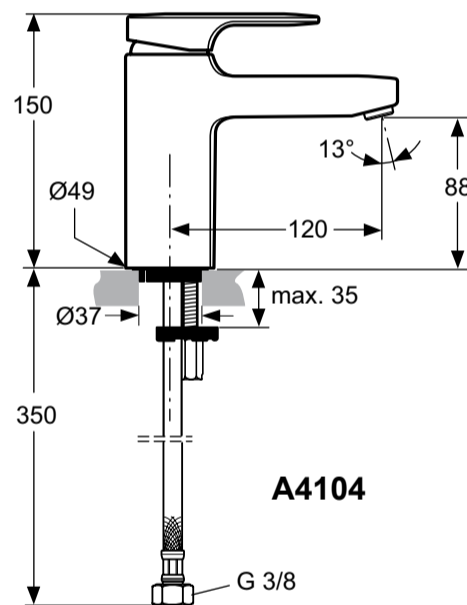

Position

- 1 = A 960 876 XX
- 2 = A 963 309 NU
- 3 = A 963 877 NU
- 4 = A 963 372 NU
- 5 = A 960 363 XX
- 6 = A 961 667 NU (2x)
- 8 = A 962 715 NU
- 9 = A 962 716 NU
- A 962 985 NU (CLICK)
- 11 = A 962 848 NU (2x)
- 12 = A 963 495 NU (2x)
- 14 = A 963 361 NU
- 15 = A 960 321 XX
- 17 = A 963 507 NU
- 20 = A 962 370 NU
- 21 = A 960 368 NU
- 22 = A 960 367 XX
- 23 = A 962 138 NU
- 24 = A 963 404 NU
- 25 = A 961 230 XX
- 26 = A 962 385 XX
- 27 = A 960 197 NU
- 28 = A 960 196 NU

XX = AA, AD...

MOMENTS

A 3903 .. A 3905 .. A 3906 .. A 4789 ..
 A 3909 .. A 3926 .. A 4104 .. A 5565 ..
 A 5566 ..

0210 / A 865 523
 (+ A 865 612)
 Made in Germany

Ideal Standard
 Roentgenstrasse 9
 54516 Wittlich
 Germany

	P bar				Q (3 bar)
	T °C				l/min 13