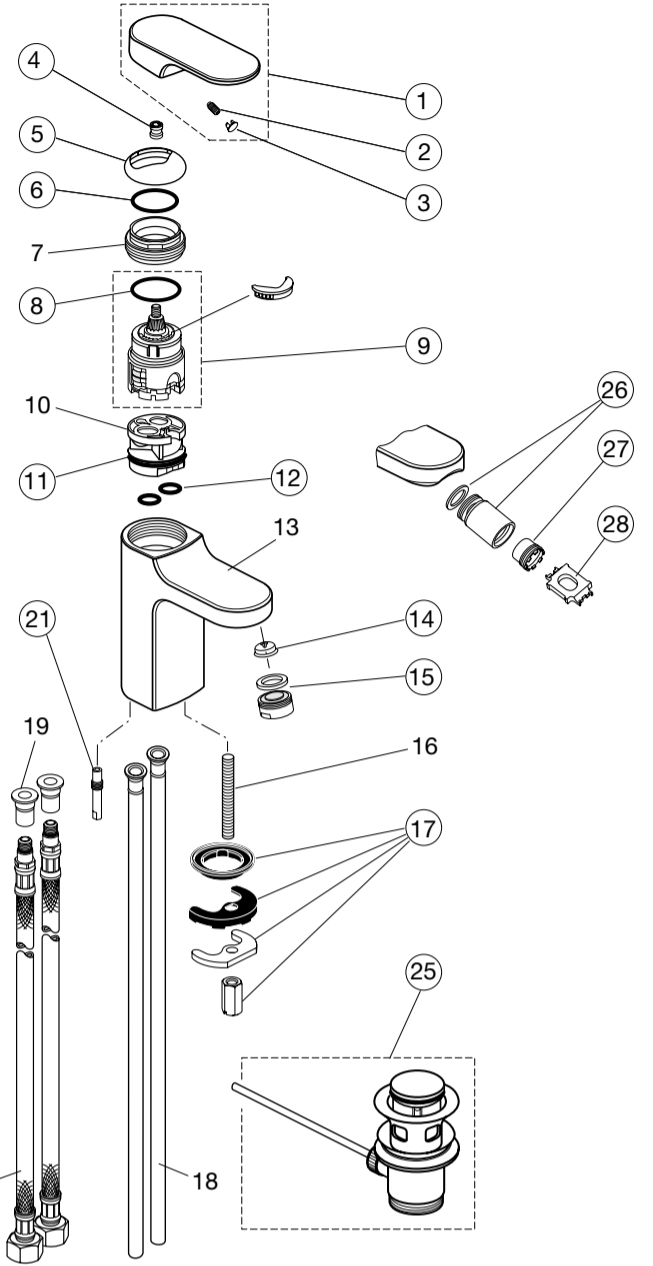

Spare Parts / Ersatzteile / Pièces de recharge / Pezzi di Ricambio / Piezas de requesto /
 Parte de reposição / Reserveonderdelen / Reservdelar / Reservedeler / Varaosat /
 Vraosat / Varahlutir / Ανταλλακτικά / Yedek Parçalar / Náhradní díly / Náhradné diely /
 Nadomestni deli / Резервни части / Запчасти / Części Zapasowe / Piese de schimb
 / Rendelhető alkatrészek / Запасні частини / Reservni delovi / Резервни делови /
 Резервни делови / Atsarginių dalių / Tellitavad varuosad / Rezervju daļu

Position

- 1 = A 960 876 XX
- 2 = A 963 309 NU
- 3 = A 963 877 NU
- 4 = A 963 372 NU
- 5 = A 960 363 XX
- 6 = A 961 667 NU (2x)
- 8 = A 962 715 NU
- 9 = A 962 716 NU
- A 962 985 NU (CLICK)
- 11 = A 962 848 NU (2x)
- 12 = A 963 495 NU (2x)
- 14 = A 963 361 NU
- 15 = A 960 321 XX
- 17 = A 963 507 NU
- 20 = A 962 370 NU
- 21 = A 960 368 NU
- 22 = A 960 367 XX
- 23 = A 962 138 NU
- 24 = A 963 404 NU
- 25 = A 961 230 XX
- 26 = A 962 385 XX
- 27 = A 960 197 NU
- 28 = A 960 196 NU

XX = AA, AD...

MOMENTS

A 3903 .. A 3905 .. A 3906 .. A 4789 ..
 A 3909 .. A 3926 .. A 4104 .. A 5565 ..
 A 5566 ..

0210 / A 865 523
 (+ A 865 612)
 Made in Germany

Ideal Standard
 Roentgenstrasse 9
 54516 Wittlich
 Germany

	P bar				Q (3 bar)
	T °C				l/min 13