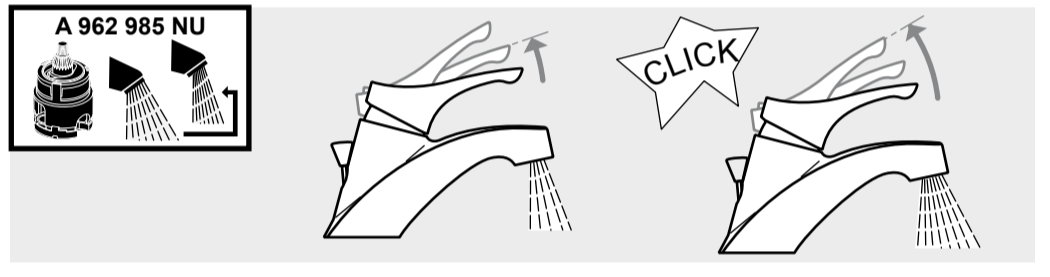

XX = AA, AD...

MOMENTS

A 3903 .. A 3905 .. A 3906 .. A 4789 ..
 A 3909 .. A 3926 .. A 4104 .. A 5565 ..
 A 5566 ..

0210 / A 865 523
 (+ A 865 612)
 Made in Germany

Ideal Standard
 Roentgenstrasse 9
 54516 Wittlich
 Germany