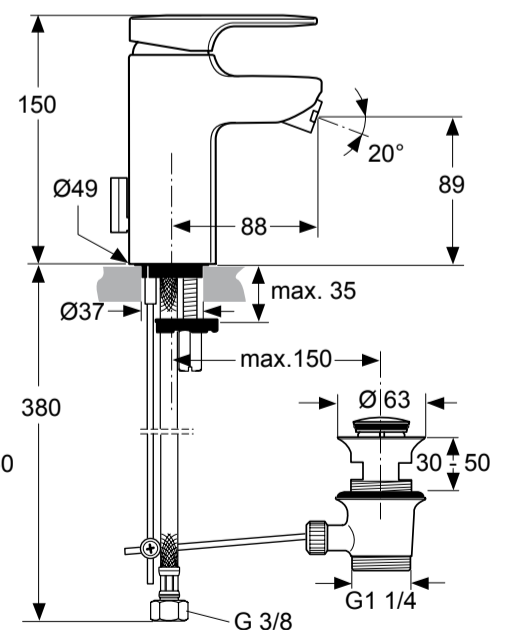

Position

- 1 = A 960 876 XX
- 2 = A 963 309 NU
- 3 = A 963 877 NU
- 4 = A 963 372 NU
- 5 = A 960 363 XX
- 6 = A 961 667 NU (2x)
- 8 = A 962 715 NU
- 9 = A 962 716 NU
- A 962 985 NU (CLICK)
- 11 = A 962 848 NU (2x)
- 12 = A 963 495 NU (2x)
- 14 = A 963 361 NU
- 15 = A 960 321 XX
- 17 = A 963 507 NU
- 20 = A 962 370 NU
- 21 = A 960 368 NU
- 22 = A 960 367 XX
- 23 = A 962 138 NU
- 24 = A 963 404 NU
- 25 = A 961 230 XX
- 26 = A 962 385 XX
- 27 = A 960 197 NU
- 28 = A 960 196 NU

XX = AA, AD...

MOMENTS

A 3903 .. A 3905 .. A 3906 .. A 4789 ..
 A 3909 .. A 3926 .. A 4104 .. A 5565 ..
 A 5566 ..

0210 / A 865 523
 (+ A 865 612)
 Made in Germany

Ideal Standard
 Roentgenstrasse 9
 54516 Wittlich
 Germany

	P bar				Q (3 bar)
	T °C				l/min 13