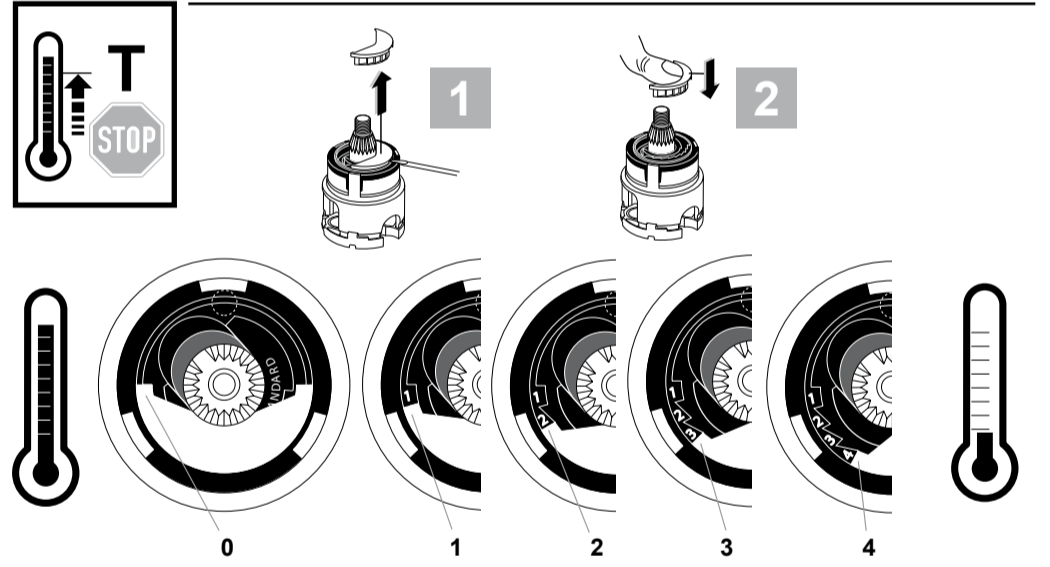

XX = AA, AD...

MOMENTS

A 3903 .. A 3905 .. A 3906 .. A 4789 ..
 A 3909 .. A 3926 .. A 4104 .. A 5565 ..
 A 5566 ..

0210 / A 865 523
 (+ A 865 612)
 Made in Germany

Ideal Standard
 Roentgenstrasse 9
 54516 Wittlich
 Germany