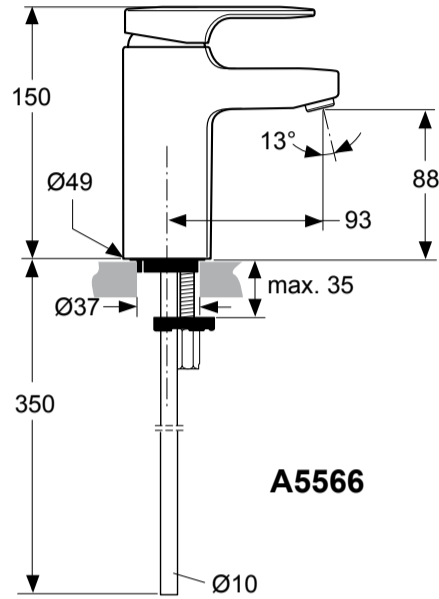

Position

- 1 = A 960 876 XX
- 2 = A 963 309 NU
- 3 = A 963 877 NU
- 4 = A 963 372 NU
- 5 = A 960 363 XX
- 6 = A 961 667 NU (2x)
- 8 = A 962 715 NU
- 9 = A 962 716 NU
- A 962 985 NU (CLICK)
- 11 = A 962 848 NU (2x)
- 12 = A 963 495 NU (2x)
- 14 = A 963 361 NU
- 15 = A 960 321 XX
- 17 = A 963 507 NU
- 20 = A 962 370 NU
- 21 = A 960 368 NU
- 22 = A 960 367 XX
- 23 = A 962 138 NU
- 24 = A 963 404 NU
- 25 = A 961 230 XX
- 26 = A 962 385 XX
- 27 = A 960 197 NU
- 28 = A 960 196 NU

XX = AA, AD...

MOMENTS

A 3903 .. A 3905 .. A 3906 .. A 4789 ..
 A 3909 .. A 3926 .. A 4104 .. A 5565 ..
 A 5566 ..

0210 / A 865 523
 (+ A 865 612)
 Made in Germany

Ideal Standard
 Roentgenstrasse 9
 54516 Wittlich
 Germany

	P bar				Q (3 bar)
	T °C				l/min 13