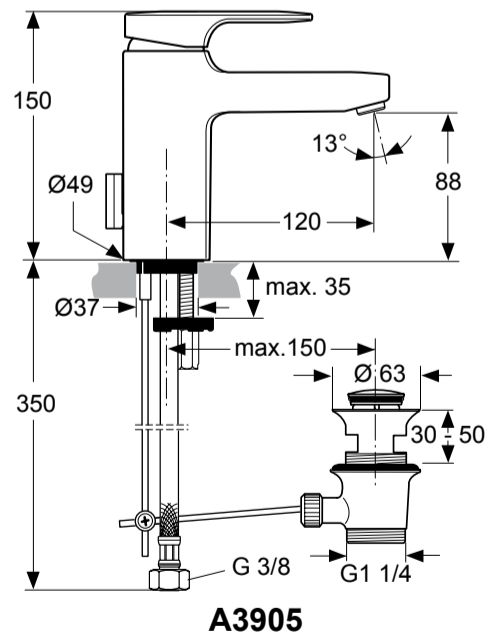

Position

- 1 = A 960 876 XX
- 2 = A 963 309 NU
- 3 = A 963 877 NU
- 4 = A 963 372 NU
- 5 = A 960 363 XX
- 6 = A 961 667 NU (2x)
- 8 = A 962 715 NU
- 9 = A 962 716 NU
- A 962 985 NU (CLICK)
- 11 = A 962 848 NU (2x)
- 12 = A 963 495 NU (2x)
- 14 = A 963 361 NU
- 15 = A 960 321 XX
- 17 = A 963 507 NU
- 20 = A 962 370 NU
- 21 = A 960 368 NU
- 22 = A 960 367 XX
- 23 = A 962 138 NU
- 24 = A 963 404 NU
- 25 = A 961 230 XX
- 26 = A 962 385 XX
- 27 = A 960 197 NU
- 28 = A 960 196 NU

XX = AA, AD...

MOMENTS

A 3903 .. A 3905 .. A 3906 .. A 4789 ..
 A 3909 .. A 3926 .. A 4104 .. A 5565 ..
 A 5566 ..

0210 / A 865 523
 (+ A 865 612)
 Made in Germany

Ideal Standard
 Roentgenstrasse 9
 54516 Wittlich
 Germany

	P bar				Q (3 bar)
	T °C				l/min 13