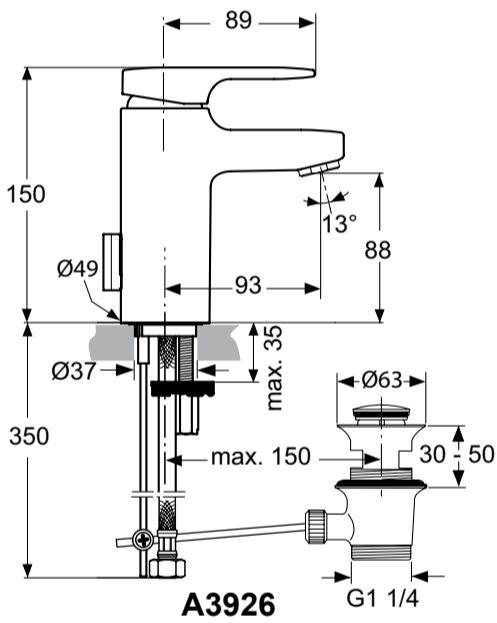

Position

- 1 = A 960 876 XX
- 2 = A 963 309 NU
- 3 = A 963 877 NU
- 4 = A 963 372 NU
- 5 = A 960 363 XX
- 6 = A 961 667 NU (2x)
- 8 = A 962 715 NU
- 9 = A 962 716 NU
- A 962 985 NU (CLICK)
- 11 = A 962 848 NU (2x)
- 12 = A 963 495 NU (2x)
- 14 = A 963 361 NU
- 15 = A 960 321 XX
- 17 = A 963 507 NU
- 20 = A 962 370 NU
- 21 = A 960 368 NU
- 22 = A 960 367 XX
- 23 = A 962 138 NU
- 24 = A 963 404 NU
- 25 = A 961 230 XX
- 26 = A 962 385 XX
- 27 = A 960 197 NU
- 28 = A 960 196 NU

XX = AA, AD...

MOMENTS

A 3903 .. A 3905 .. A 3906 .. A 4789 ..
 A 3909 .. A 3926 .. A 4104 .. A 5565 ..
 A 5566 ..

0210 / A 865 523
 (+ A 865 612)
 Made in Germany

Ideal Standard
 Roentgenstrasse 9
 54516 Wittlich
 Germany

	P bar				Q (3 bar)
	T °C				l/min 13