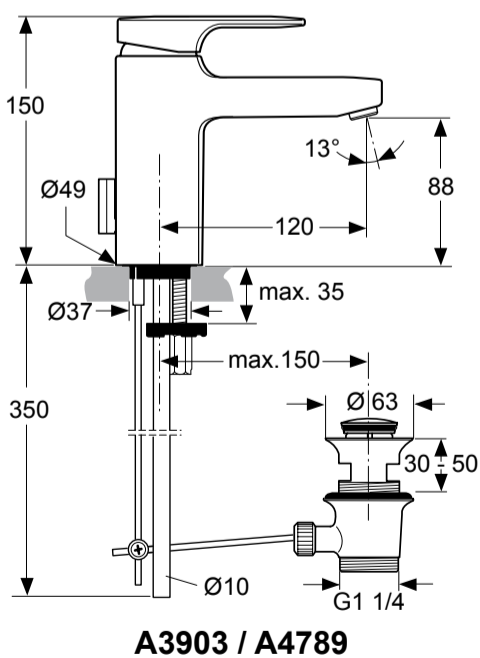

Position

- 1 = A 960 876 XX
- 2 = A 963 309 NU
- 3 = A 963 877 NU
- 4 = A 963 372 NU
- 5 = A 960 363 XX
- 6 = A 961 667 NU (2x)
- 8 = A 962 715 NU
- 9 = A 962 716 NU
- A 962 985 NU (CLICK)
- 11 = A 962 848 NU (2x)
- 12 = A 963 495 NU (2x)
- 14 = A 963 361 NU
- 15 = A 960 321 XX
- 17 = A 963 507 NU
- 20 = A 962 370 NU
- 21 = A 960 368 NU
- 22 = A 960 367 XX
- 23 = A 962 138 NU
- 24 = A 963 404 NU
- 25 = A 961 230 XX
- 26 = A 962 385 XX
- 27 = A 960 197 NU
- 28 = A 960 196 NU

XX = AA, AD...

MOMENTS

A 3903 .. A 3905 .. A 3906 .. A 4789 ..
 A 3909 .. A 3926 .. A 4104 .. A 5565 ..
 A 5566 ..

0210 / A 865 523
 (+ A 865 612)
 Made in Germany

Ideal Standard
 Roentgenstrasse 9
 54516 Wittlich
 Germany

	P bar				Q (3 bar)
	T °C				l/min 13