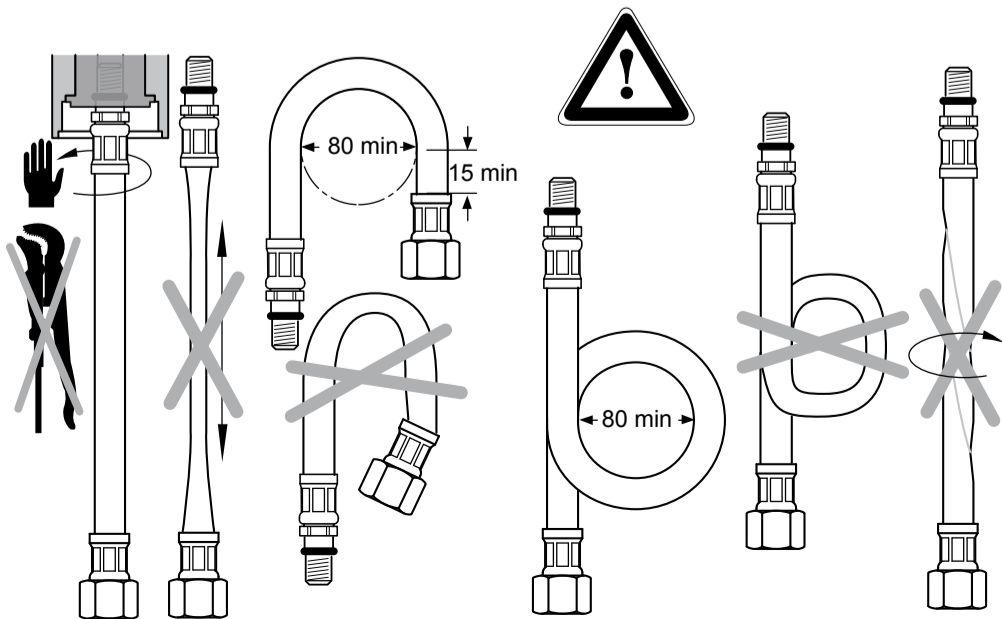

Position

- 1 = A 960 876 XX
- 2 = A 963 309 NU
- 3 = A 963 877 NU
- 4 = A 963 372 NU
- 5 = A 960 363 XX
- 6 = A 961 667 NU (2x)
- 8 = A 962 715 NU
- 9 = A 962 716 NU
- A 962 985 NU (CLICK)
- 11 = A 962 848 NU (2x)
- 12 = A 963 495 NU (2x)
- 14 = A 963 361 NU
- 15 = A 960 321 XX
- 17 = A 963 507 NU
- 20 = A 962 370 NU
- 21 = A 960 368 NU
- 22 = A 960 367 XX
- 23 = A 962 138 NU
- 24 = A 963 404 NU
- 25 = A 961 230 XX
- 26 = A 962 385 XX
- 27 = A 960 197 NU
- 28 = A 960 196 NU

XX = AA, AD...

MOMENTS

A 3903 .. A 3905 .. A 3906 .. A 4789 ..
 A 3909 .. A 3926 .. A 4104 .. A 5565 ..
 A 5566 ..

0210 / A 865 523
 (+ A 865 612)
 Made in Germany

Ideal Standard
 Roentgenstrasse 9
 54516 Wittlich
 Germany