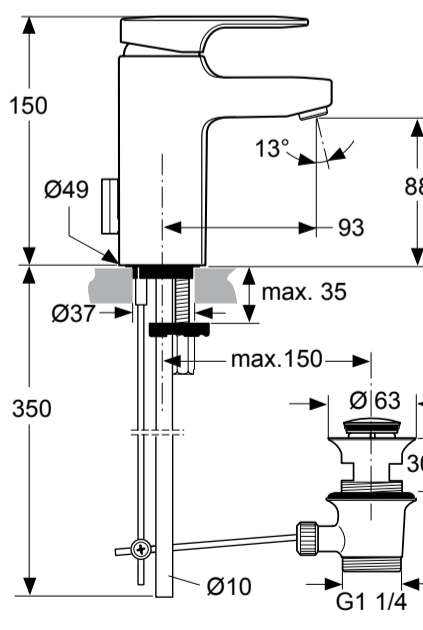

Position

- 1 = A 960 876 XX
- 2 = A 963 309 NU
- 3 = A 963 877 NU
- 4 = A 963 372 NU
- 5 = A 960 363 XX
- 6 = A 961 667 NU (2x)
- 8 = A 962 715 NU
- 9 = A 962 716 NU
- A 962 985 NU (CLICK)
- 11 = A 962 848 NU (2x)
- 12 = A 963 495 NU (2x)
- 14 = A 963 361 NU
- 15 = A 960 321 XX
- 17 = A 963 507 NU
- 20 = A 962 370 NU
- 21 = A 960 368 NU
- 22 = A 960 367 XX
- 23 = A 962 138 NU
- 24 = A 963 404 NU
- 25 = A 961 230 XX
- 26 = A 962 385 XX
- 27 = A 960 197 NU
- 28 = A 960 196 NU

XX = AA, AD...

MOMENTS

A 3903 .. A 3905 .. A 3906 .. A 4789 ..
 A 3909 .. A 3926 .. A 4104 .. A 5565 ..
 A 5566 ..

0210 / A 865 523
 (+ A 865 612)
 Made in Germany

Ideal Standard
 Roentgenstrasse 9
 54516 Wittlich
 Germany