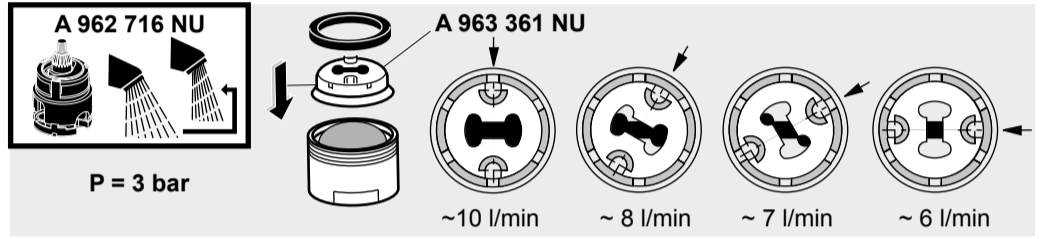

Position

- 1 = A 960 876 XX
- 2 = A 963 309 NU
- 3 = A 963 877 NU
- 4 = A 963 372 NU
- 5 = A 960 363 XX
- 6 = A 961 667 NU (2x)
- 8 = A 962 715 NU
- 9 = A 962 716 NU
- A 962 985 NU (CLICK)
- 11 = A 962 848 NU (2x)
- 12 = A 963 495 NU (2x)
- 14 = A 963 361 NU
- 15 = A 960 321 XX
- 17 = A 963 507 NU
- 20 = A 962 370 NU
- 21 = A 960 368 NU
- 22 = A 960 367 XX
- 23 = A 962 138 NU
- 24 = A 963 404 NU
- 25 = A 961 230 XX
- 26 = A 962 385 XX
- 27 = A 960 197 NU
- 28 = A 960 196 NU

XX = AA, AD...

MOMENTS

A 3903 .. A 3905 .. A 3906 .. A 4789 ..
 A 3909 .. A 3926 .. A 4104 .. A 5565 ..
 A 5566 ..

0210 / A 865 523
 (+ A 865 612)
 Made in Germany

Ideal Standard
 Roentgenstrasse 9
 54516 Wittlich
 Germany