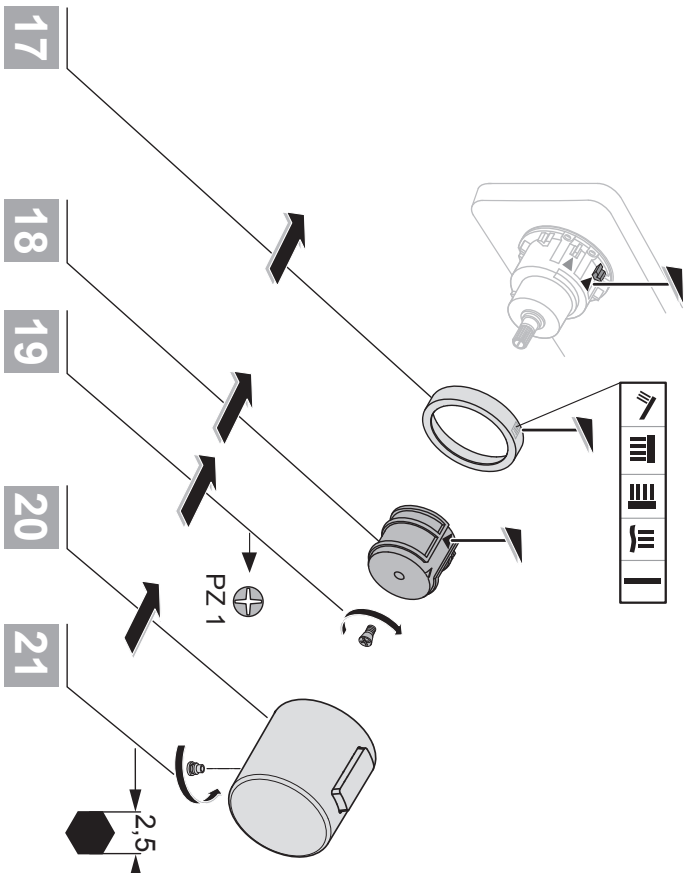

www.idealstandardinternational.com

	P	bar		T	°C		MAX. 80		65	55			Q (3 bar)	l/min	22.5