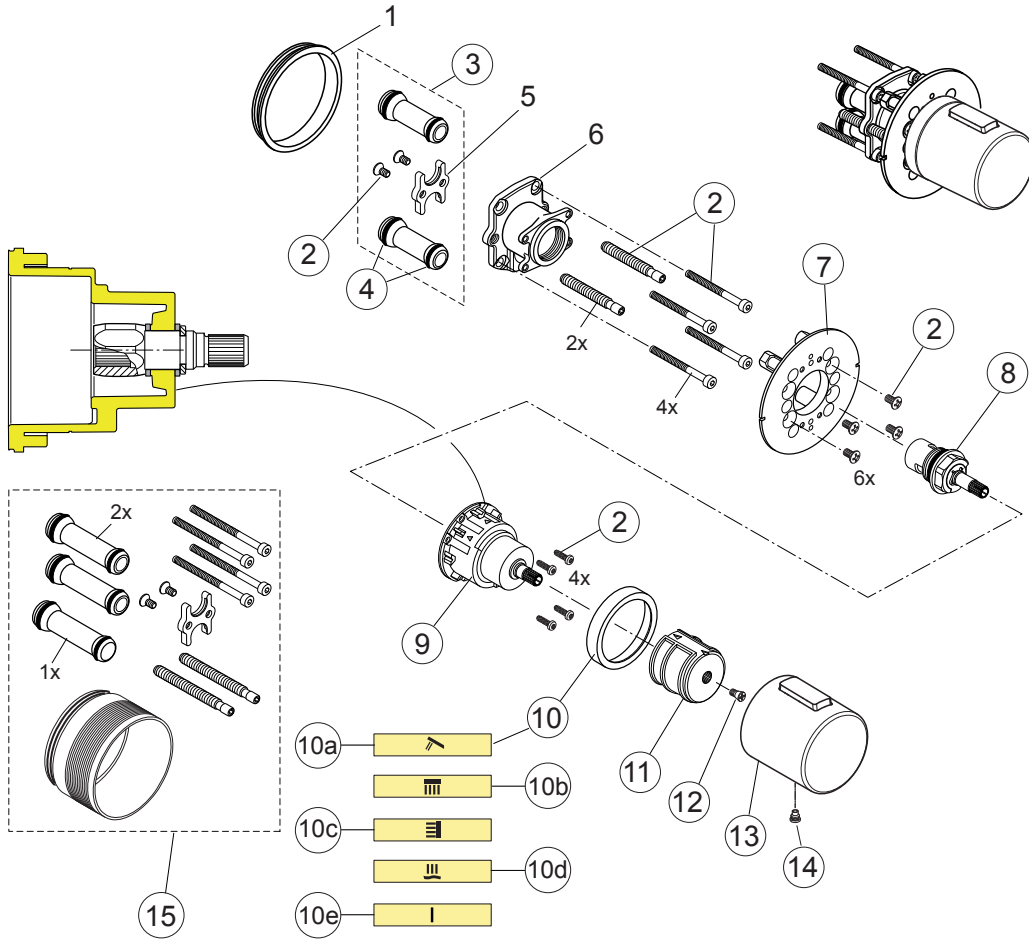

XX = AA, AD...

- 2 A 860 842 NU
- 3 A 860 847 NU
- 4 A 860 852 NU
- 7 A 860 853 NU
- 8 A 963 033 NU
- 9 A 860 854 NU
- 10a A 860 855 XX
- 10b A 860 859 XX
- 10c A 860 861 XX
- 10d A 860 862 XX
- 10e A 860 865 XX
- 11 A 860 866 NU
- 12 A 961 337 NU
- 13 F 960 952 XX
- 14 A 961 095 NU
- 15 A 963 738 NU

www.idealstandardinternational.com

	P	bar		T	°C		MAX. 80		65	55			Q (3 bar)	l/min	22.5