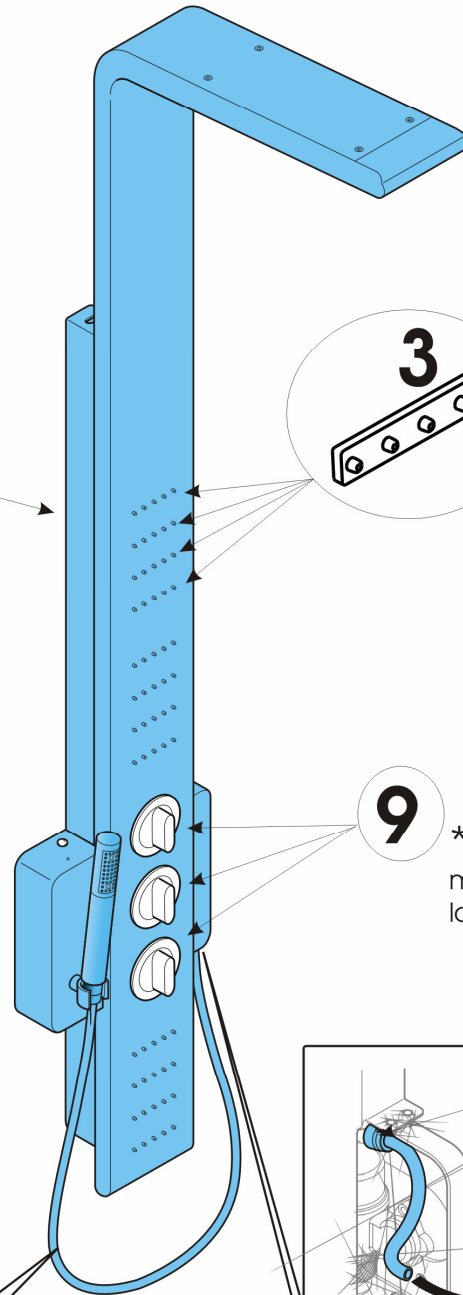

POSITION	CODE	DESCRIZIONE ITA	UK DESCRIPTION	COLOUR
1	T6760AA	DOCGETTA STILO ART.A0105FA CROM C/IMB	STYLO-A0105FA 1F HANDSPRAY SILC NOZZ CHR	CR
2A	T6737AA	FLESSIBILE 1,25M IDEALFLEX CR C/IMB	FLEXIBLE 1,25m IDEALFLEX CR/IMB.	CR
2B	T000207AA	FLESS.CROMOLUX BOSS.1,75M1/2"F/FCR C/IMB	FLEXIBLE 1,75m CROMOLUX CR/IMB.	CR
3	T654367	GUARN.GETTO IN LINEA C/ATT.RAP.(4PZ)C/IM	GASKET (4PCS) W/BOX	-
4	T654467	STAFFA SUPPORTO TOTEM MOMENTS C/IMB	SUPPORT STIRRUP TOTEM MOMENTS W/BOX	-
5	T672767	RACCORDO C/ATT.RAP.GOMITO 90°D.10 (5PZ)	CONN.W/FAST JOIN ELBOW 90° D.10 (5PCS)	-
6	T654567	RACCORDO RAP.DIR.10X1/2F C/GHIERA+NIPPLO	CONNECTION 10X1/2F W/PLUG + NIPPLES	-
7	T678367	GETTO IN LINEA C/ATT. RAP. (4 PZ)	LINE JET W/FAST JOIN (4 PZ)	-
8	T654267	MANUALI + SCH.TECN. TOTEM MOMENTS	INST.MANUAL + TECH.SCH. TOTEM MOMENTS	-
9	A950795NU	MISCELATORE TERMOSTATICO CON DEV.5 VIE	BODY SINGLE TH.CADRIDGE ASS.+6/5 WAY DIV	CR

***DA FEBBRAIO 2007 I FLESSIBILI IMPIEGATI SUL TOTEM SONO LUNGHI 1.75M E NON PIU' 1.25M.**

***FROM FEBRUARY 2007 WE USE FLEXIBLE LONGER THAN THE PAST: FROM 1.25M TO 1.75M**

DRAWING 2

POSITION	CODE	DESCRIZIONE ITA	UK DESCRIPTION	COLOUR
1	A961087NU	CARTUCCIA .3/4'	CARTRIDGE .3/4'	-
2	A961103AA	MANIGLIA PER LA COMMUTAZIONE	HANDLE FOR DIVERTER	CR
3	A961104AA	MANIGLIA PER L'APERTURA/CHIUSURA	HANDLE FOR ADJUSTMENT	CR
4	A961105AA	MANIGLIA PER LA TEMPERATURA	HANDLE FOR TEMPERATURE	CR
5	A961097NU	ATTACCHI ECCENTRICI G1/2	ECCENTRIC CONNECTIONS G1/25	-
6	A961094NU	CARTUCCIA .3/4'M.MEMBRANE TR.GEW.	CARTRIDGE .3/4'M.MEMBRANE TR.GEW.	-
7	A961096NU	DIMA PER RUBINETTERIA	TEMPLATE	-
8	A961086NU	KIT O RING PER DEVIATORE	O RING KIT FOR DIVERTOR	-
9	A961090NU	REGOLATORE DI TEMPERATURA	TEMPERATURE REGULATOR	-
10	A961102AA	SUPPORTO DOCCETTA	HOLDER FOR SHOWER	CR