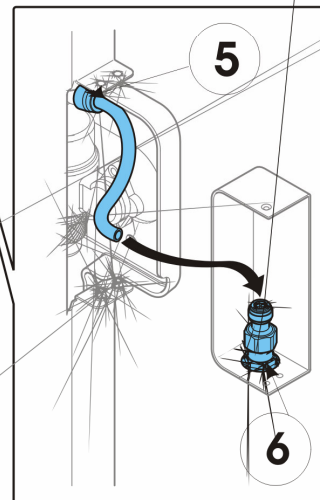

DRAWING 1

8 TECHNICAL DOCUMENTATION KIT

9 *Per i particolari del miscelatore consultare la pagina dedicata