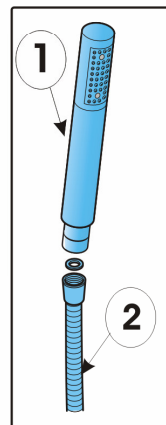

DRAWING 1

8 TECHNICAL DOCUMENTATION KIT

9 *Per i particolari del miscelatore consultare la pagina dedicata