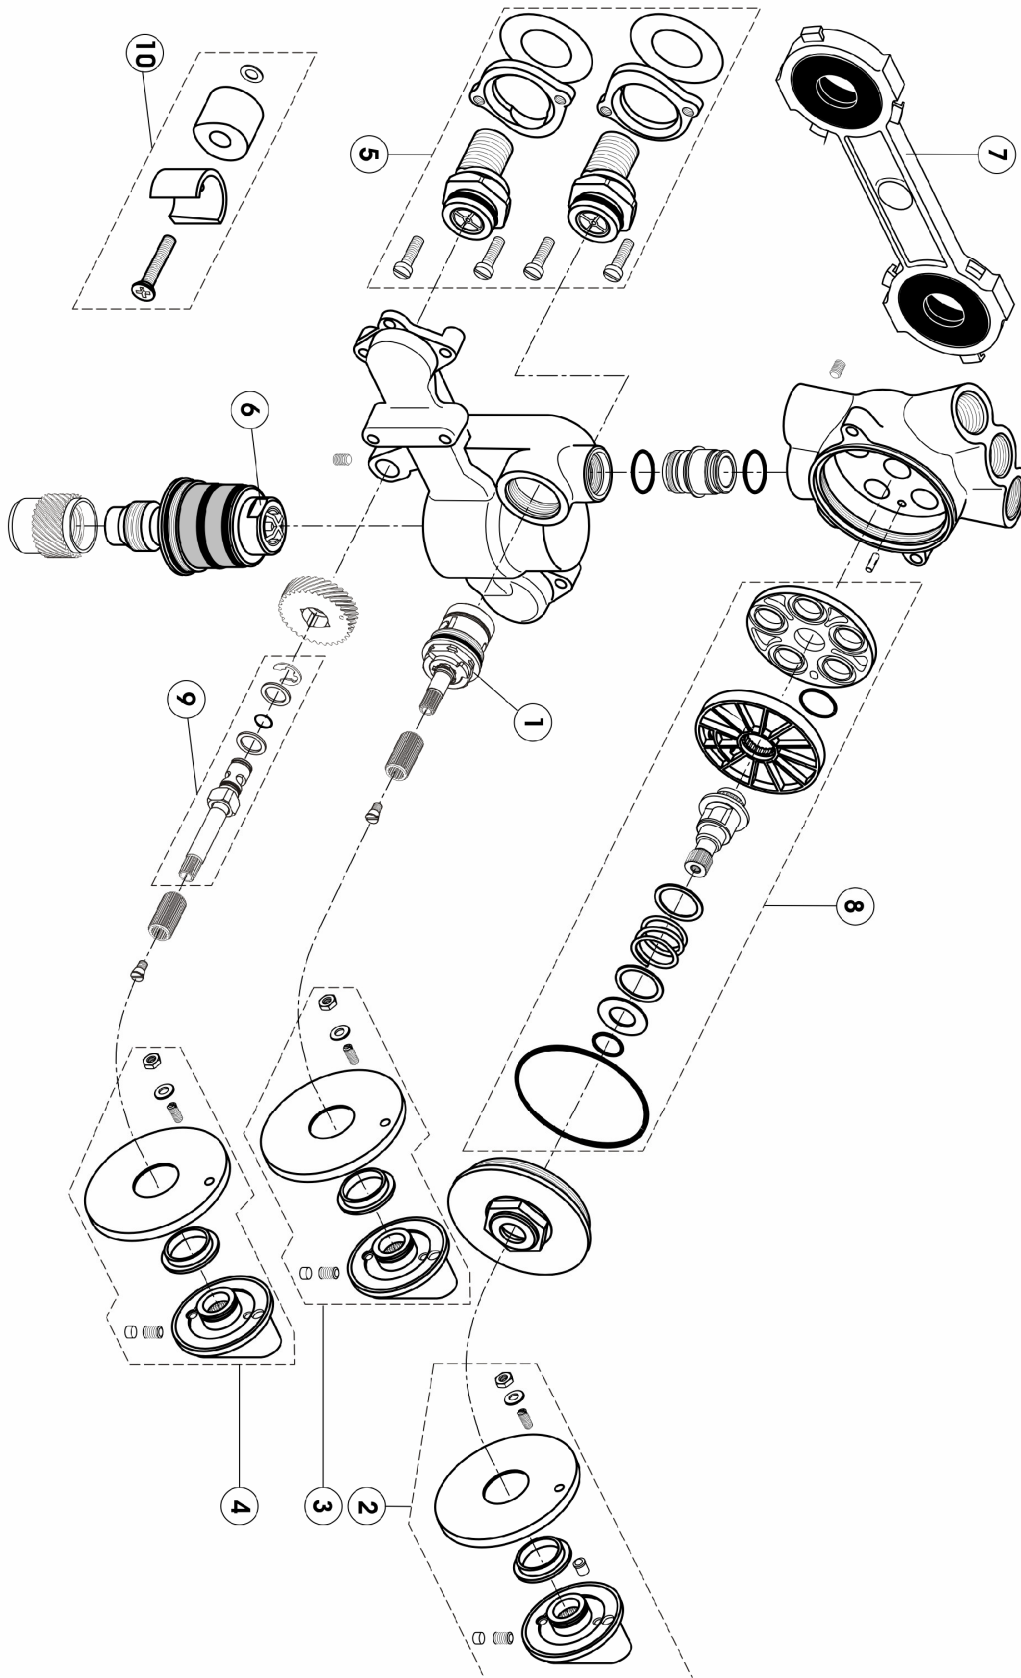

POSITION	CODE	DESCRIZIONE ITA	UK DESCRIPTION	COLOUR
1	T6760AA	DOCGETTA STILO ART.A0105FA CROM C/IMB	STYLO-A0105FA 1F HANDSPRAY SILC NOZZ CHR	CR
2A	T6737AA	FLESSIBILE 1,25M IDEALFLEX CR C/IMB	FLEXIBLE 1,25m IDEALFLEX CR/IMB.	CR
2B	T000207AA	FLESS.CROMOLUX BOSS.1,75M1/2"F/FCR C/IMB	FLEXIBLE 1,75m CROMOLUX CR/IMB.	CR
3	T654367	GUARN.GETTO IN LINEA C/ATT.RAP.(4PZ)C/IM	GASKET (4PCS) W/BOX	-
4	T654467	STAFFA SUPPORTO TOTEM MOMENTS C/IMB	SUPPORT STIRRUP TOTEM MOMENTS W/BOX	-
5	T672767	RACCORDO C/ATT.RAP.GOMITO 90°D.10 (5PZ)	CONN.W/FAST JOIN ELBOW 90° D.10 (5PCS)	-
6	T654567	RACCORDO RAP.DIR.10X1/2F C/GHIERA+NIPPLO	CONNECTION 10X1/2F W/PLUG + NIPPLES	-
7	T678367	GETTO IN LINEA C/ATT. RAP. (4 PZ)	LINE JET W/FAST JOIN (4 PZ)	-
8	T654267	MANUALI + SCH.TECN. TOTEM MOMENTS	INST.MANUAL + TECH.SCH. TOTEM MOMENTS	-
9	A950795NU	MISCELATORE TERMOSTATICO CON DEV.5 VIE	BODY SINGLE TH.CADRIDGE ASS.+6/5 WAY DIV	CR

***DA FEBBRAIO 2007 I FLESSIBILI IMPIEGATI SUL TOTEM SONO LUNGHI 1.75M E NON PIU' 1.25M.**

***FROM FEBRUARY 2007 WE USE FLEXIBLE LONGER THAN THE PAST: FROM 1.25M TO 1.75M**

DRAWING 2

POSITION	CODE	DESCRIZIONE ITA	UK DESCRIPTION	COLOUR
1	A961087NU	CARTUCCIA .3/4'	CARTRIDGE .3/4'	-
2	A961103AA	MANIGLIA PER LA COMMUTAZIONE	HANDLE FOR DIVERTER	CR
3	A961104AA	MANIGLIA PER L'APERTURA/CHIUSURA	HANDLE FOR ADJUSTMENT	CR
4	A961105AA	MANIGLIA PER LA TEMPERATURA	HANDLE FOR TEMPERATURE	CR
5	A961097NU	ATTACCHI ECCENTRICI G1/2	ECCENTRIC CONNECTIONS G1/25	-
6	A961094NU	CARTUCCIA .3/4'M.MEMBRANE TR.GEW.	CARTRIDGE .3/4'M.MEMBRANE TR.GEW.	-
7	A961096NU	DIMA PER RUBINETTERIA	TEMPLATE	-
8	A961086NU	KIT O RING PER DEVIATORE	O RING KIT FOR DIVERTOR	-
9	A961090NU	REGOLATORE DI TEMPERATURA	TEMPERATURE REGULATOR	-
10	A961102AA	SUPPORTO DOCCETTA	HOLDER FOR SHOWER	CR