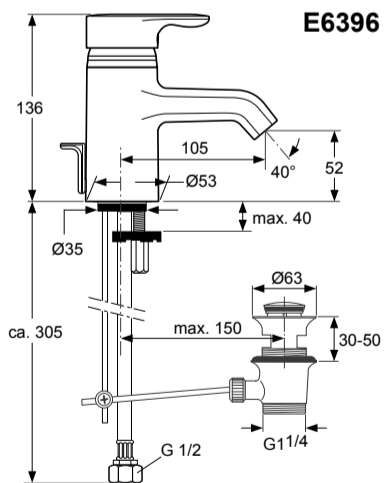

**E6396
E6397**

Position

- 1 = A 961 483 AA
- 2 = A 963 667 NU
- 3 = A 961 484 NU
- 4 = A 963 372 NU
- 5 = A 961 485 AA
- 6 = A 961 667 NU
- 8 = A 962 715 NU
- 9 = A 962 985 NU
- 11 = A 962 848 NU (2x)
- 12 = A 963 495 NU (2x)
- 14 = A 960 197 NU
- 15 = A 961 486 NU
- 17 = A 963 507 NU
- 20 = A 960 485 NU
- 22 = A 961 487 AA
- 23 = A 962 138 NU
- 24 = A 963 404 NU
- 25 = B 960 853 XX
- 26 = A 960 196 NU

E6423

Position

- 1 = A 961 483 AA
- 2 = A 963 667 NU
- 3 = A 961 484 NU
- 4 = A 963 372 NU
- 5 = A 961 485 AA
- 6 = A 961 667 NU
- 8 = A 962 715 NU
- 9 = A 962 985 NU
- 11 = A 962 848 NU (2x)
- 12 = A 963 495 NU (2x)
- 14 = A 960 197 NU
- 15 = A 961 486 NU
- 19 = A 962 574 NU
- 20 = A 962 369 NU
- 23 = A 960 485 NU
- 24 = A 960 196 NU

Jasper Morrison

E6396.. E6397.. E6423..

0710 / A 865 648 40
 (+ A 865 612)
 Made in Europe

Ideal Standard
 Roentgenstrasse 9
 54516 Wittlich
 Germany

Open Top 	P (bar) 1 0.1	P (bar) 0.5 0.1	0.1 bar Q 6L/min
Screen orange 	P (bar) MAX. 10 0,5	P (bar) 5 1	3 bar Q 5L/min (Fitted outlet)
T °C	MAX. 80	65 40	