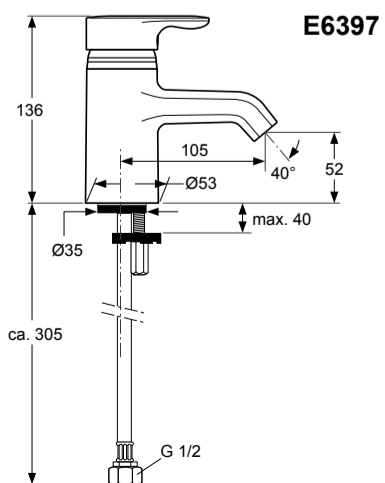

**E6396
E6397**

Position

- 1 = A 961 483 AA
- 2 = A 963 667 NU
- 3 = A 961 484 NU
- 4 = A 963 372 NU
- 5 = A 961 485 AA
- 6 = A 961 667 NU
- 8 = A 962 715 NU
- 9 = A 962 985 NU
- 11 = A 962 848 NU (2x)
- 12 = A 963 495 NU (2x)
- 14 = A 960 197 NU
- 15 = A 961 486 NU
- 17 = A 963 507 NU
- 20 = A 960 485 NU
- 22 = A 961 487 AA
- 23 = A 962 138 NU
- 24 = A 963 404 NU
- 25 = B 960 853 XX
- 26 = A 960 196 NU

E6423

Position

- 1 = A 961 483 AA
- 2 = A 963 667 NU
- 3 = A 961 484 NU
- 4 = A 963 372 NU
- 5 = A 961 485 AA
- 6 = A 961 667 NU
- 8 = A 962 715 NU
- 9 = A 962 985 NU
- 11 = A 962 848 NU (2x)
- 12 = A 963 495 NU (2x)
- 14 = A 960 197 NU
- 15 = A 961 486 NU
- 19 = A 962 574 NU
- 20 = A 962 369 NU
- 23 = A 960 485 NU
- 24 = A 960 196 NU

Jasper Morrison

E6396.. E6397.. E6423..

0710 / A 865 648 40
 (+ A 865 612)
 Made in Europe

Ideal Standard
 Roentgenstrasse 9
 54516 Wittlich
 Germany

Open Top 	P (bar) 1 0.1	P (bar) 0.5 0.1	0.1 bar Q 6L/min
Screen orange 	P (bar) MAX. 10 0,5	P (bar) 5 1	3 bar Q 5L/min (Fitted outlet)
T °C	MAX. 80	65 40	