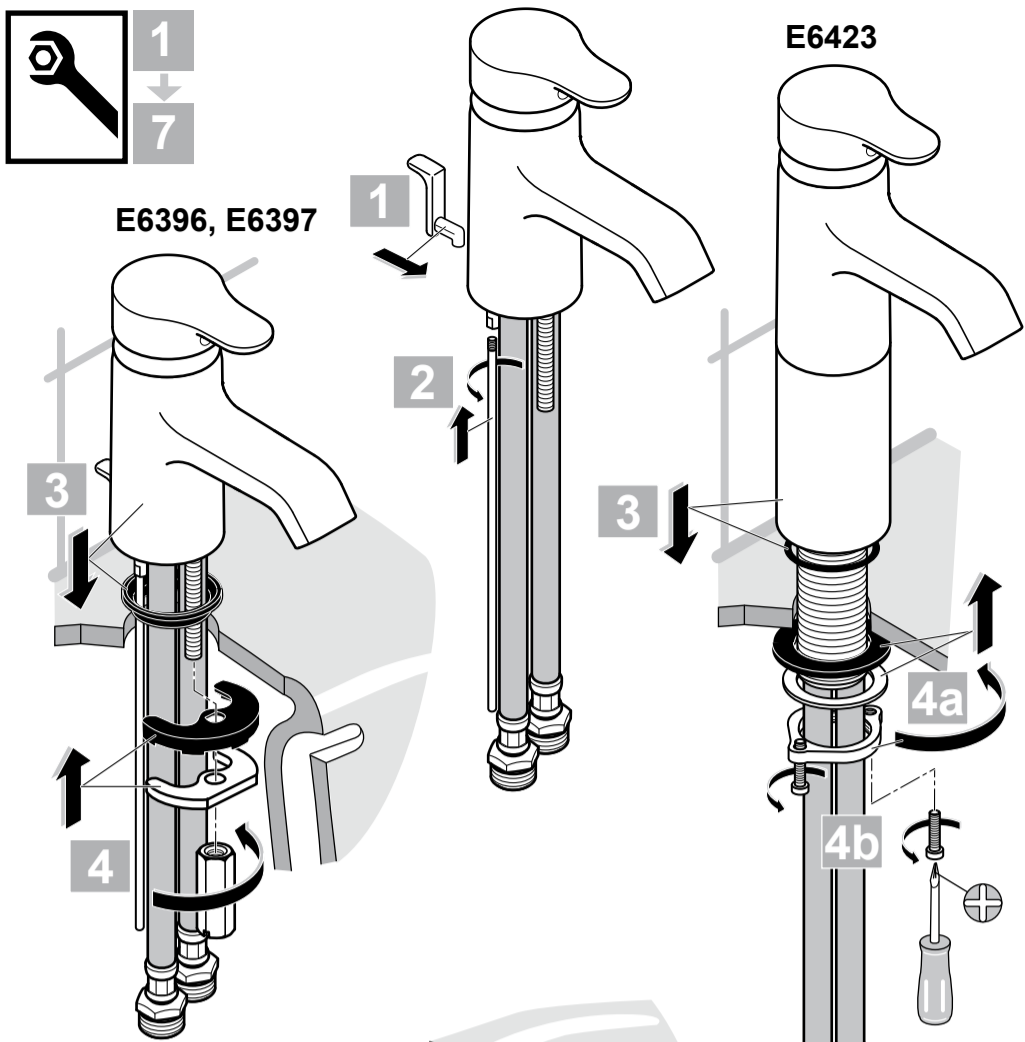

E6423

Position

- 1 = A 961 483 AA
- 2 = A 963 667 NU
- 3 = A 961 484 NU
- 4 = A 963 372 NU
- 5 = A 961 485 AA
- 6 = A 961 667 NU
- 8 = A 962 715 NU
- 9 = A 962 985 NU
- 11 = A 962 848 NU (2x)
- 12 = A 963 495 NU (2x)
- 14 = A 960 197 NU
- 15 = A 961 486 NU
- 19 = A 962 574 NU
- 20 = A 962 369 NU
- 23 = A 960 485 NU
- 24 = A 960 196 NU

Jasper Morrison

E6396.. E6397.. E6423..

0710 / A 865 648 40
 (+ A 865 612)
 Made in Europe

Ideal Standard
 Roentgenstrasse 9
 54516 Wittlich
 Germany

Open Top 	P (bar) 1 0.1	P (bar) 0.5 0.1	0.1 bar Q 6L/min
Screen orange 	P (bar) MAX. 10 0,5	P (bar) 5 1	3 bar Q 5L/min (Fitted outlet)
T °C	MAX. 80	65 40	