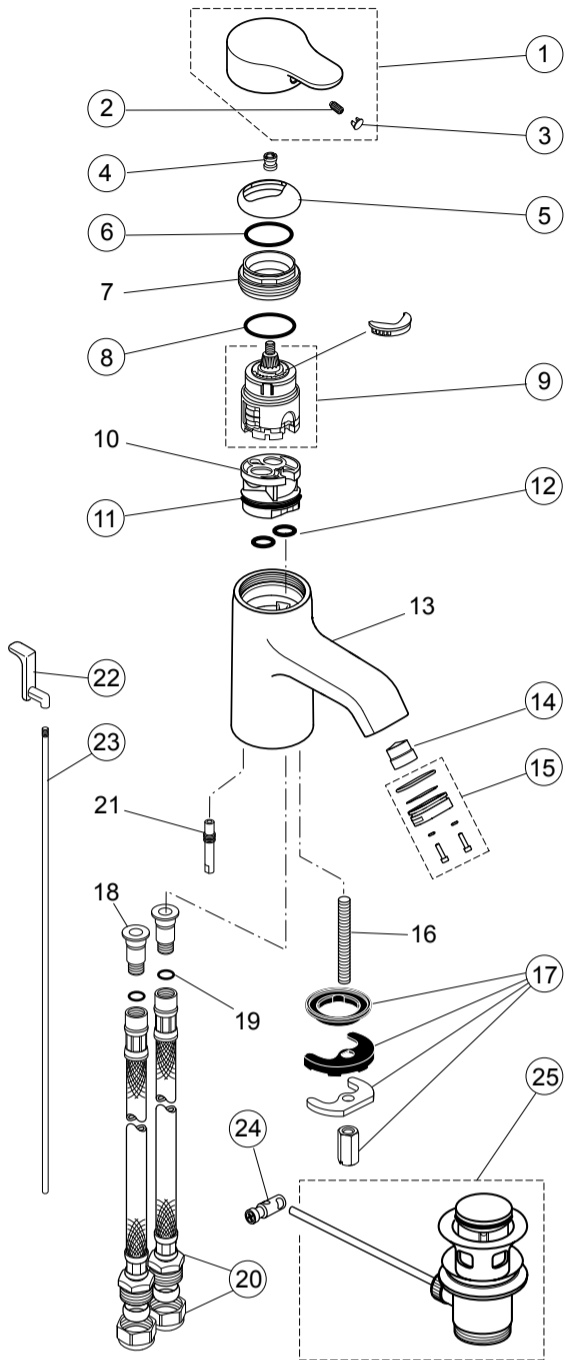

Spare Parts / Ersatzteile / Pièces de recharge / Pezzi di Ricambio / Piezas de requesto /
 Parte de reposição / Reserveonderdelen / Reservdelar / Reservedeler / Varaosat /
 Vraosat / Varahlutir / Ανταλλακτικά / Yedek Parçalar / Náhradní díly / Náhradné diely /
 Nadomestni deli / Резервни части / Запчасти / Części Zapasowe / Piese de schimb
 / Rendelhető alkatrészek / Запасні частини / Reservni delovi / Резервни делови /
 Резервни делови / Atsarginių dalių / Tellitavad varuosad / Rezervju daļi

**E6396
E6397**

Position

- 1 = A 961 483 AA
- 2 = A 963 667 NU
- 3 = A 961 484 NU
- 4 = A 963 372 NU
- 5 = A 961 485 AA
- 6 = A 961 667 NU
- 8 = A 962 715 NU
- 9 = A 962 985 NU
- 11 = A 962 848 NU (2x)
- 12 = A 963 495 NU (2x)
- 14 = A 960 197 NU
- 15 = A 961 486 NU
- 17 = A 963 507 NU
- 20 = A 960 485 NU
- 22 = A 961 487 AA
- 23 = A 962 138 NU
- 24 = A 963 404 NU
- 25 = B 960 853 XX
- 26 = A 960 196 NU

E6423

Position

- 1 = A 961 483 AA
- 2 = A 963 667 NU
- 3 = A 961 484 NU
- 4 = A 963 372 NU
- 5 = A 961 485 AA
- 6 = A 961 667 NU
- 8 = A 962 715 NU
- 9 = A 962 985 NU
- 11 = A 962 848 NU (2x)
- 12 = A 963 495 NU (2x)
- 14 = A 960 197 NU
- 15 = A 961 486 NU
- 19 = A 962 574 NU
- 20 = A 962 369 NU
- 23 = A 960 485 NU
- 24 = A 960 196 NU

Jasper Morrison

E6396.. E6397.. E6423..

0710 / A 865 648 40
 (+ A 865 612)
 Made in Europe

Ideal Standard
 Roentgenstrasse 9
 54516 Wittlich
 Germany

Open Top 	P (bar) 1 0.1	P (bar) 0.5 0.1	0.1 bar Q 6L/min
Screen orange 	P (bar) MAX. 10 0,5	P (bar) 5 1	3 bar Q 5L/min (Fitted outlet)
T °C	MAX. 80	65 40	