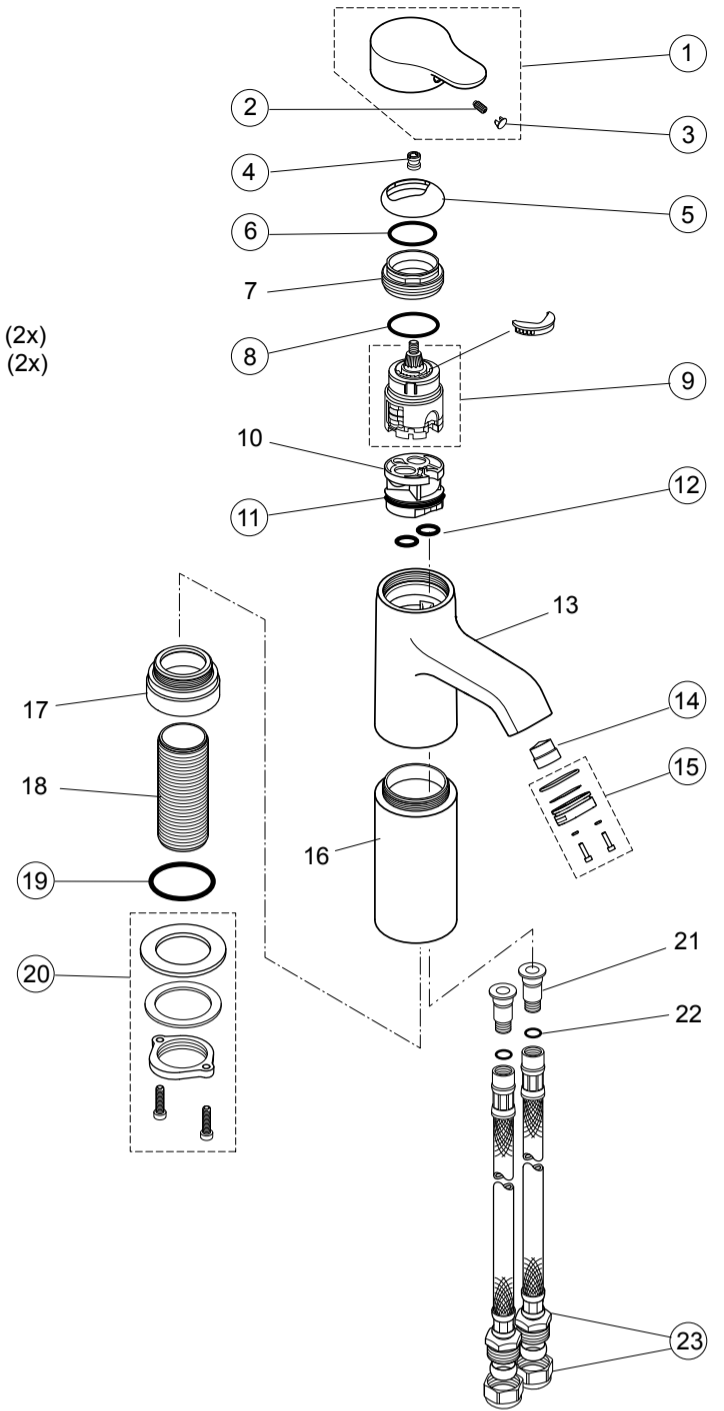

**E6396
E6397**

Position

- 1 = A 961 483 AA
- 2 = A 963 667 NU
- 3 = A 961 484 NU
- 4 = A 963 372 NU
- 5 = A 961 485 AA
- 6 = A 961 667 NU
- 8 = A 962 715 NU
- 9 = A 962 985 NU
- 11 = A 962 848 NU (2x)
- 12 = A 963 495 NU (2x)
- 14 = A 960 197 NU
- 15 = A 961 486 NU
- 17 = A 963 507 NU
- 20 = A 960 485 NU
- 22 = A 961 487 AA
- 23 = A 962 138 NU
- 24 = A 963 404 NU
- 25 = B 960 853 XX
- 26 = A 960 196 NU

E6423

Position

- 1 = A 961 483 AA
- 2 = A 963 667 NU
- 3 = A 961 484 NU
- 4 = A 963 372 NU
- 5 = A 961 485 AA
- 6 = A 961 667 NU
- 8 = A 962 715 NU
- 9 = A 962 985 NU
- 11 = A 962 848 NU (2x)
- 12 = A 963 495 NU (2x)
- 14 = A 960 197 NU
- 15 = A 961 486 NU
- 19 = A 962 574 NU
- 20 = A 962 369 NU
- 23 = A 960 485 NU
- 24 = A 960 196 NU

Jasper Morrison

E6396.. E6397.. E6423..

0710 / A 865 648 40
 (+ A 865 612)
 Made in Europe

Ideal Standard
 Roentgenstrasse 9
 54516 Wittlich
 Germany

Open Top 	P (bar) 1 0.1	P (bar) 0.5 0.1	0.1 bar Q 6L/min
Screen orange 	P (bar) MAX. 10 0,5	P (bar) 5 1	3 bar Q 5L/min (Fitted outlet)
T °C	MAX. 80	65 40	