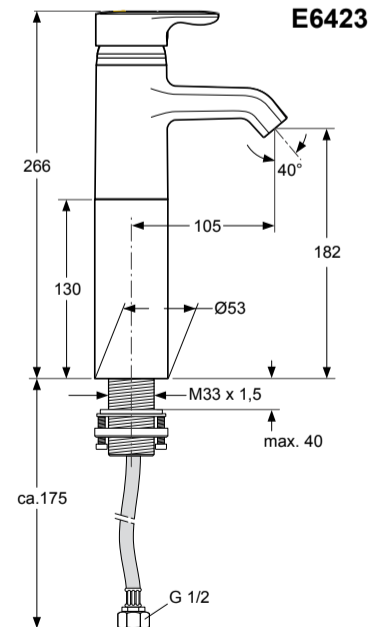

**E6396
E6397**

Position

- 1 = A 961 483 AA
- 2 = A 963 667 NU
- 3 = A 961 484 NU
- 4 = A 963 372 NU
- 5 = A 961 485 AA
- 6 = A 961 667 NU
- 8 = A 962 715 NU
- 9 = A 962 985 NU
- 11 = A 962 848 NU (2x)
- 12 = A 963 495 NU (2x)
- 14 = A 960 197 NU
- 15 = A 961 486 NU
- 17 = A 963 507 NU
- 20 = A 960 485 NU
- 22 = A 961 487 AA
- 23 = A 962 138 NU
- 24 = A 963 404 NU
- 25 = B 960 853 XX
- 26 = A 960 196 NU

E6423

Position

- 1 = A 961 483 AA
- 2 = A 963 667 NU
- 3 = A 961 484 NU
- 4 = A 963 372 NU
- 5 = A 961 485 AA
- 6 = A 961 667 NU
- 8 = A 962 715 NU
- 9 = A 962 985 NU
- 11 = A 962 848 NU (2x)
- 12 = A 963 495 NU (2x)
- 14 = A 960 197 NU
- 15 = A 961 486 NU
- 19 = A 962 574 NU
- 20 = A 962 369 NU
- 23 = A 960 485 NU
- 24 = A 960 196 NU

Jasper Morrison

E6396.. E6397.. E6423..

0710 / A 865 648 40
 (+ A 865 612)
 Made in Europe

Ideal Standard
 Roentgenstrasse 9
 54516 Wittlich
 Germany

Open Top 	P (bar) 1 0.1	P (bar) 0.5 0.1	0.1 bar Q 6L/min
Screen orange 	P (bar) MAX. 10 0,5	P (bar) 5 1	3 bar Q 5L/min (Fitted outlet)
T °C	MAX. 80	65 40	