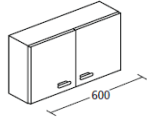

Concept E0407 600mm Top Box

1	Door		
2	Handle	Chrome	E6748AA