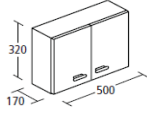

Concept E0406 500mm Top Box

1	Door		
2	Handle	Chrome	E6748AA