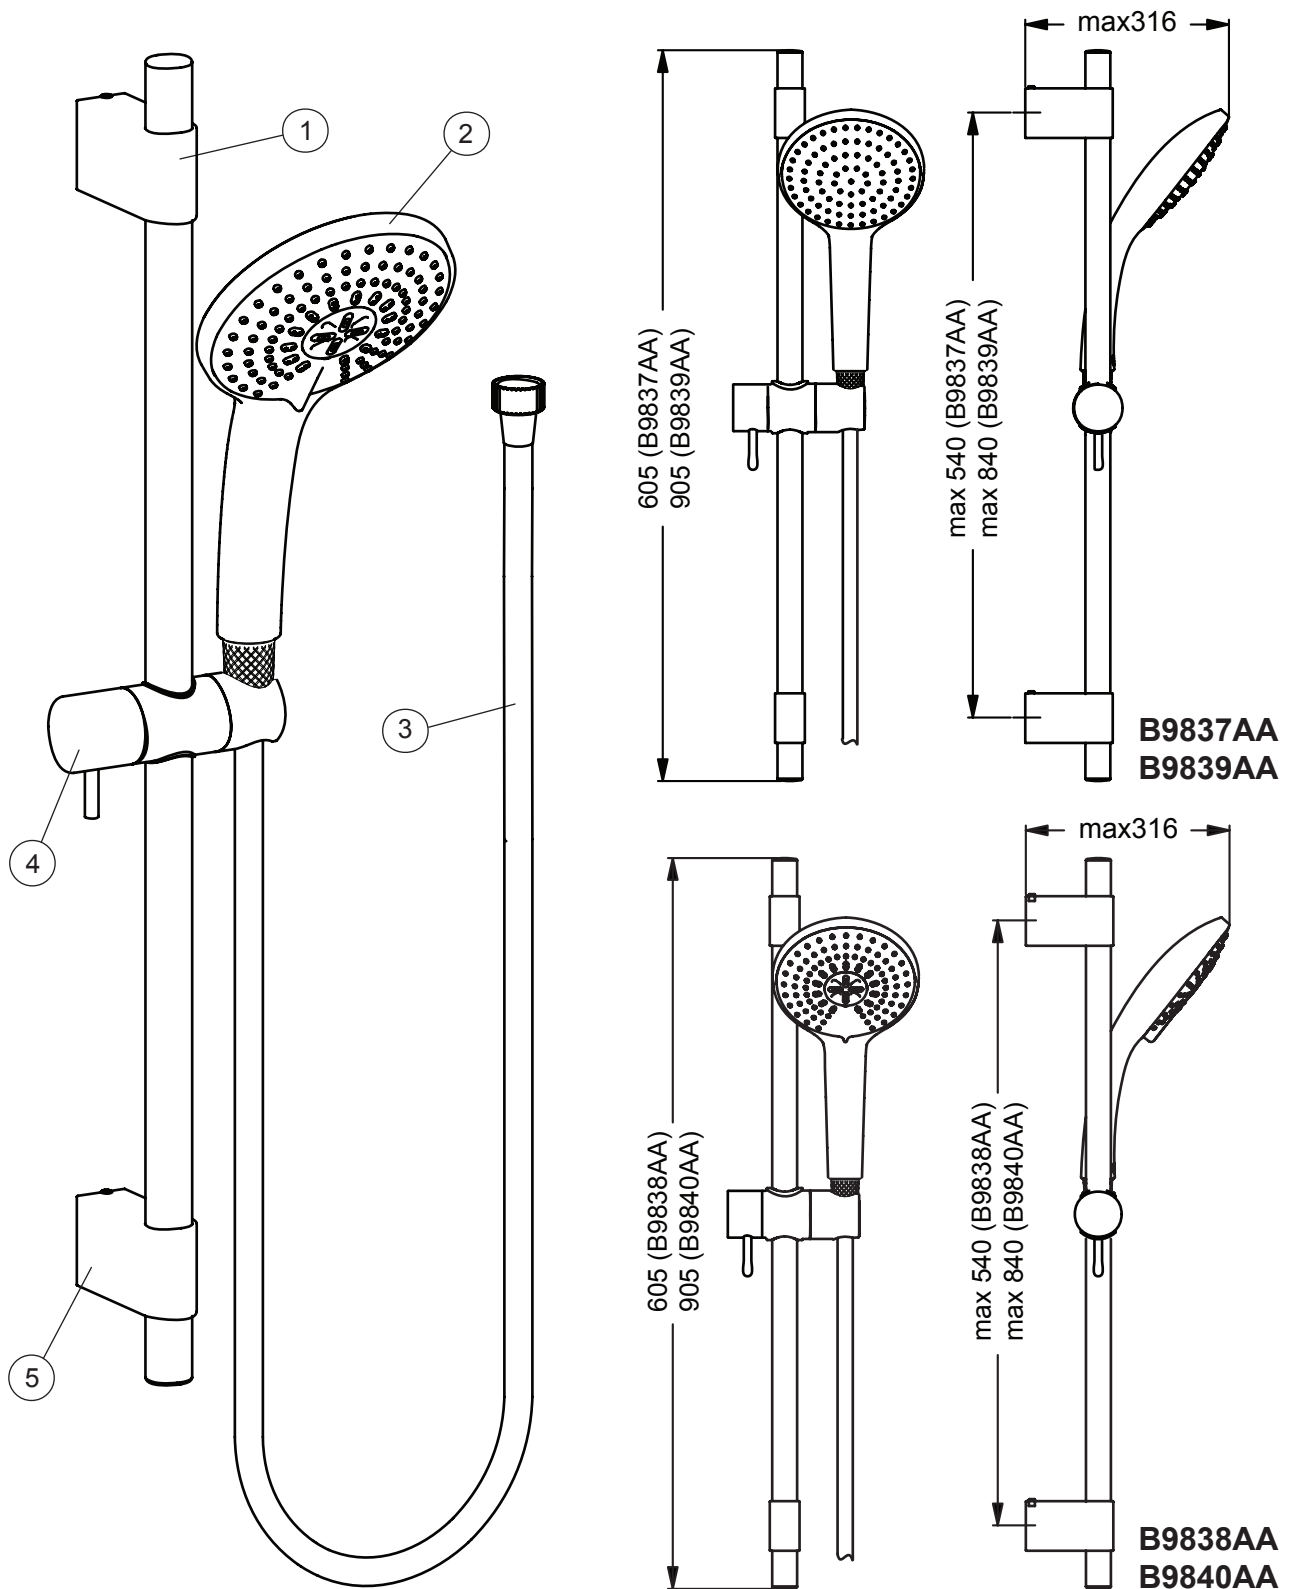

IDEALRAIN PRO (B9837AA,B9838AA,B9839AA,B9840AA)

Pos.	Signify	Spare parts-Nr.	Quantity
1	Sliding bar 60cm IDEALRAIN PRO	B9848AA	1 Pcs. (B9837AA, B9838AA)
	Sliding bar 90cm IDEALRAIN PRO	B9849AA	1 Pcs. (B9839AA, B9840AA)
2	Handspray 120mm 1F	B9404AA	1 Pcs. (B9837AA, B9839AA)
	Handspray 120mm 3F	B9405AA	1 Pcs. (B9838AA, B9840AA)
3	Sh.hose 1,75m IDEALFLEX	A4109AA	1 Pcs.
4	Slider set IDEALRAIN PRO	B961024AA	1 Pcs.
5	Consoles set IDEALRAIN 120/140	B960974AA	1 Pcs.