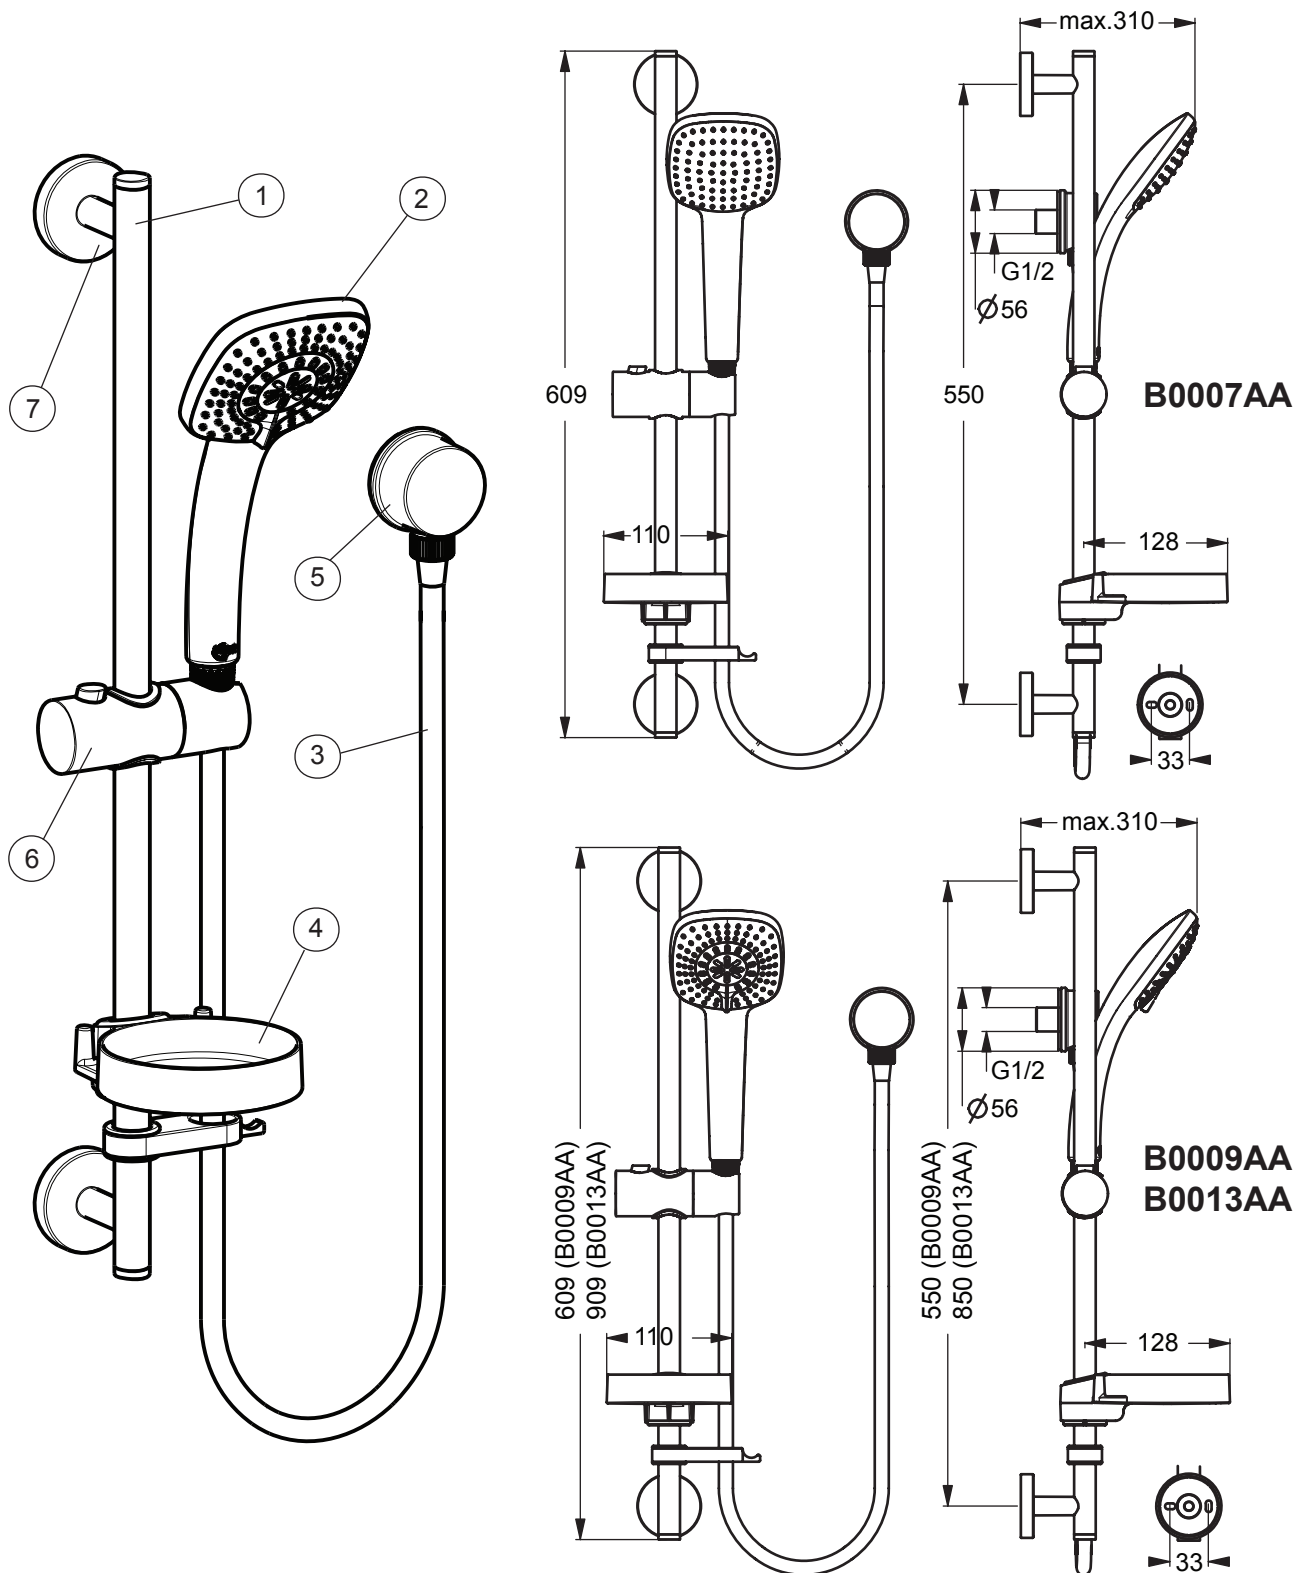

IDEALRAIN CUBE (B0007AA,B0009AA,B0013AA)

Pos.	Signify	Spare parts-Nr.	Quantity
1	Sliding bar 60cm IDEALRAIN 80/100	B9420AA	1 Pcs. (B0007AA,B0009AA)
	Sliding bar 90cm IDEALRAIN 80/100	B9422AA	1 Pcs. (B0013AA)
2	I'RAIN CUBE M1 handspray 100mm 1F	B0002AA	1 Pcs. (B0007AA)
	I'RAIN CUBE M3 handspray 100mm 3F	B0003AA	1 Pcs. (B0009AA,B0013AA)
3	Sh.hose 1,25m IDEALFLEX	A3306AA	1 Pcs. (B0007AA,B0009AA)
	Sh.hose 1,80m G1/2	A963173NU	1 Pcs. (B0013AA)
4	Soapdish D20.6 LB	B960917NU	1 Pcs.
5	Wall elbow	B9448AA	1 Pcs.
6	Slider set LOW BASIC / I'RAIN 72	B960976AA	1 Pcs.
7	Consoles set IDEALRAIN 80/100	B960973AA	1 Pcs.