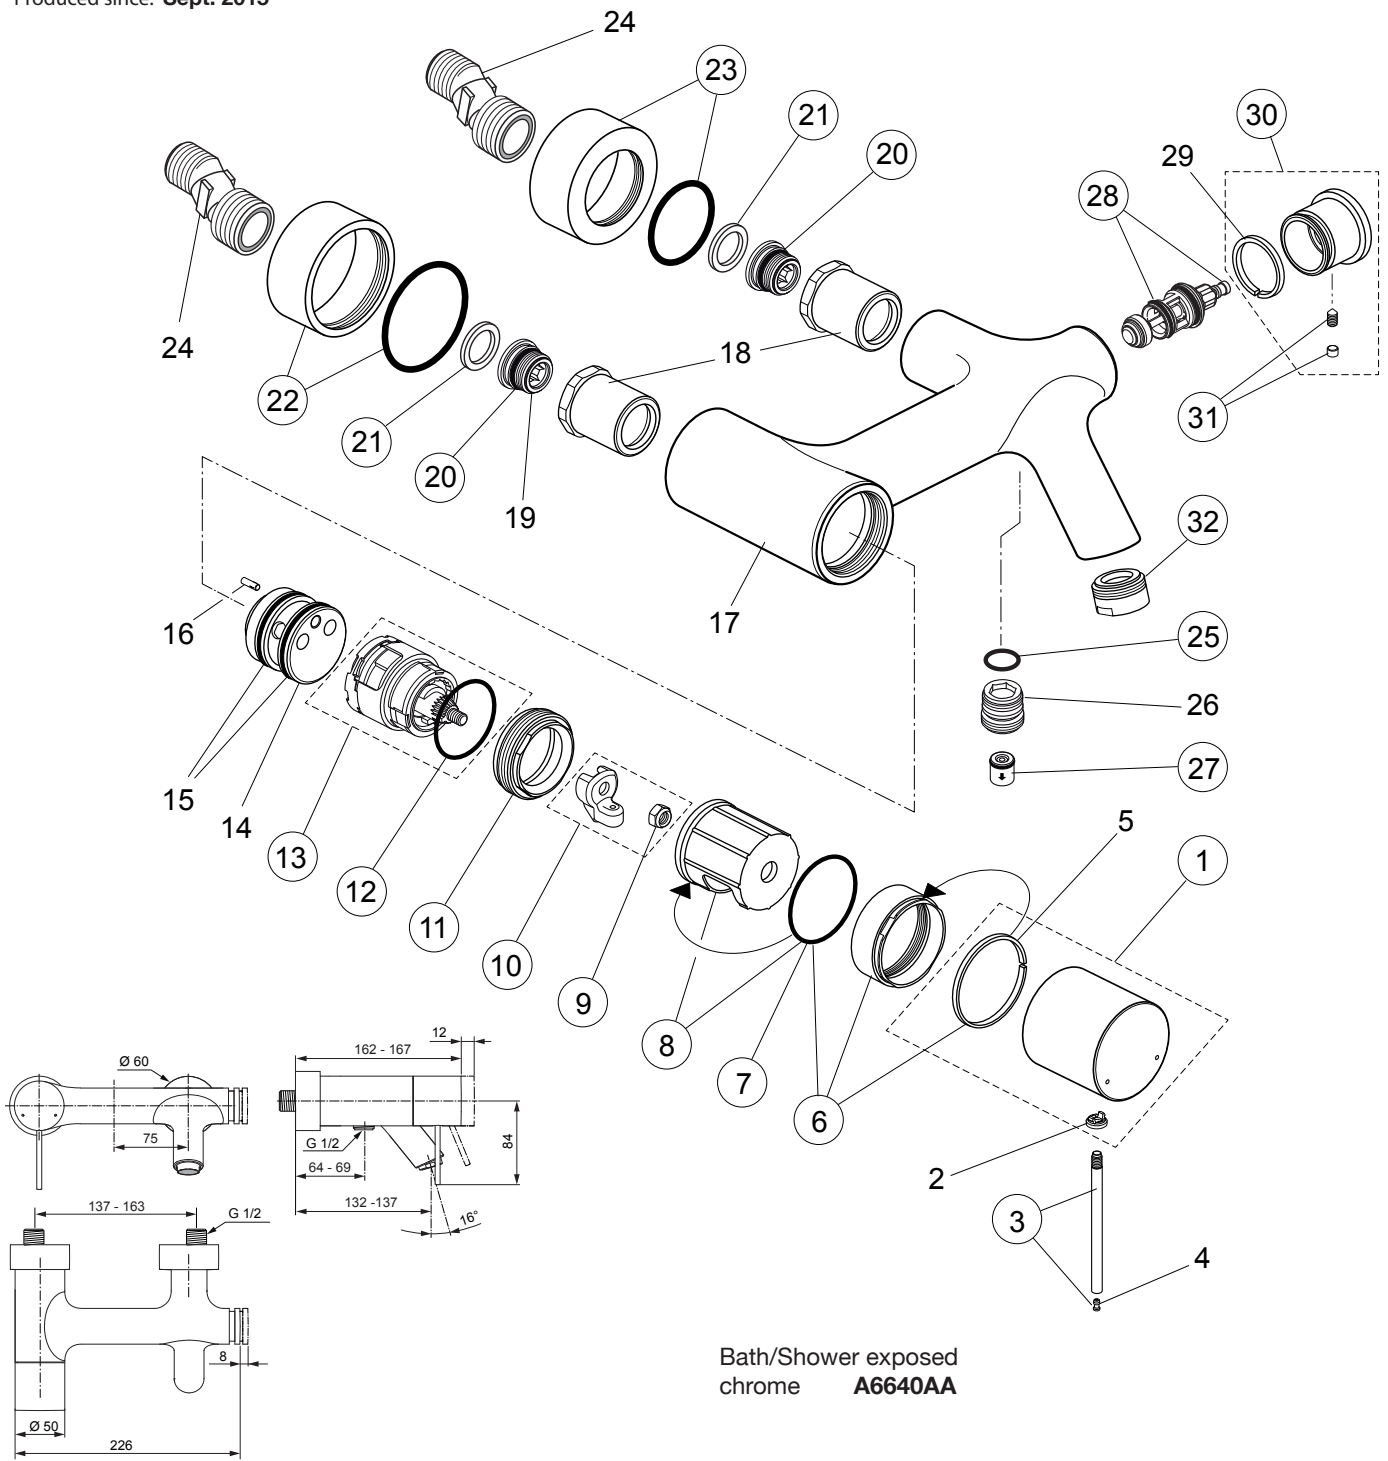

Produced since: **Sept. 2015**

Bath/Shower exposed
chrome **A6640AA**

Pos.	Description	Part-Number	Qty.	Pos.	Description	Part-Number	Qty.
1	Handle cap complete	F 960 994 AA	1 Set	17	Body (bath / shower exposed) w. Logo Sottini		
2	Handle cap insert			18	Coupling nut		
3	Lever stainl. steel polished	F 960 988 NU	1 pcs	19	Seat M19x1,5 left thread		
4	Cover for lever			20	O - ring Ø 15,6 x 1,78	A 961 182 NU	2 pcs
5	Sliding ring Ø 43 x 1,6			21	Fibre ring Ø24x15x2	A 961 139 NU	2 pcs
6	Cover ring Ø 45 complete	F 960 995 AA	1 Set	22	Escutcheon Ø 50,4 inside	F 960 998 AA	1 Set
7	O - ring Ø 41 x 1,78	A 860 328 NU	1 pcs	23	Escutcheon Ø 36,4 inside	F 960 999 AA	1 Set
8	Guide sleeve handle	F 960 996 NU	1 Set	24	S - connector		
9	Fixing nut	A 961 974 NU	1 pcs	25	O - ring Ø 14 x 1,78	A 963 984 NU	1 Set
10	Lever adapter + pos. 9	F 960 997 NU	1 Set	26	Nipple G1/2 / M16 x1		
11	Clamping nut M43 x 1,5	A 963 022 NU	1 pcs	27	Non-return valve DW10	A 963 329 NU	1 Set
12	O - ring Ø 35 x 3,2	A 962 715 NU	1 pcs	28	Diverter + handle adapter	A 962 449 NU	1 Set
13	Cartridge Multiport compl.	A 860 621 NU	1 pcs	29	Sliding ring Ø 26,3 x 2,15		
14	Manifold			30	Pull knob cpl.	F 961 000 AA	1 Set
15	O - ring Ø 33,05 x 1,78			31	Thread pin + Cover	F 961 001 NU	1 Set
16	Groove pin 3x10 DIN 1474			32	Aerator M24x1 -C-	A 961 132 AA	1 pcs