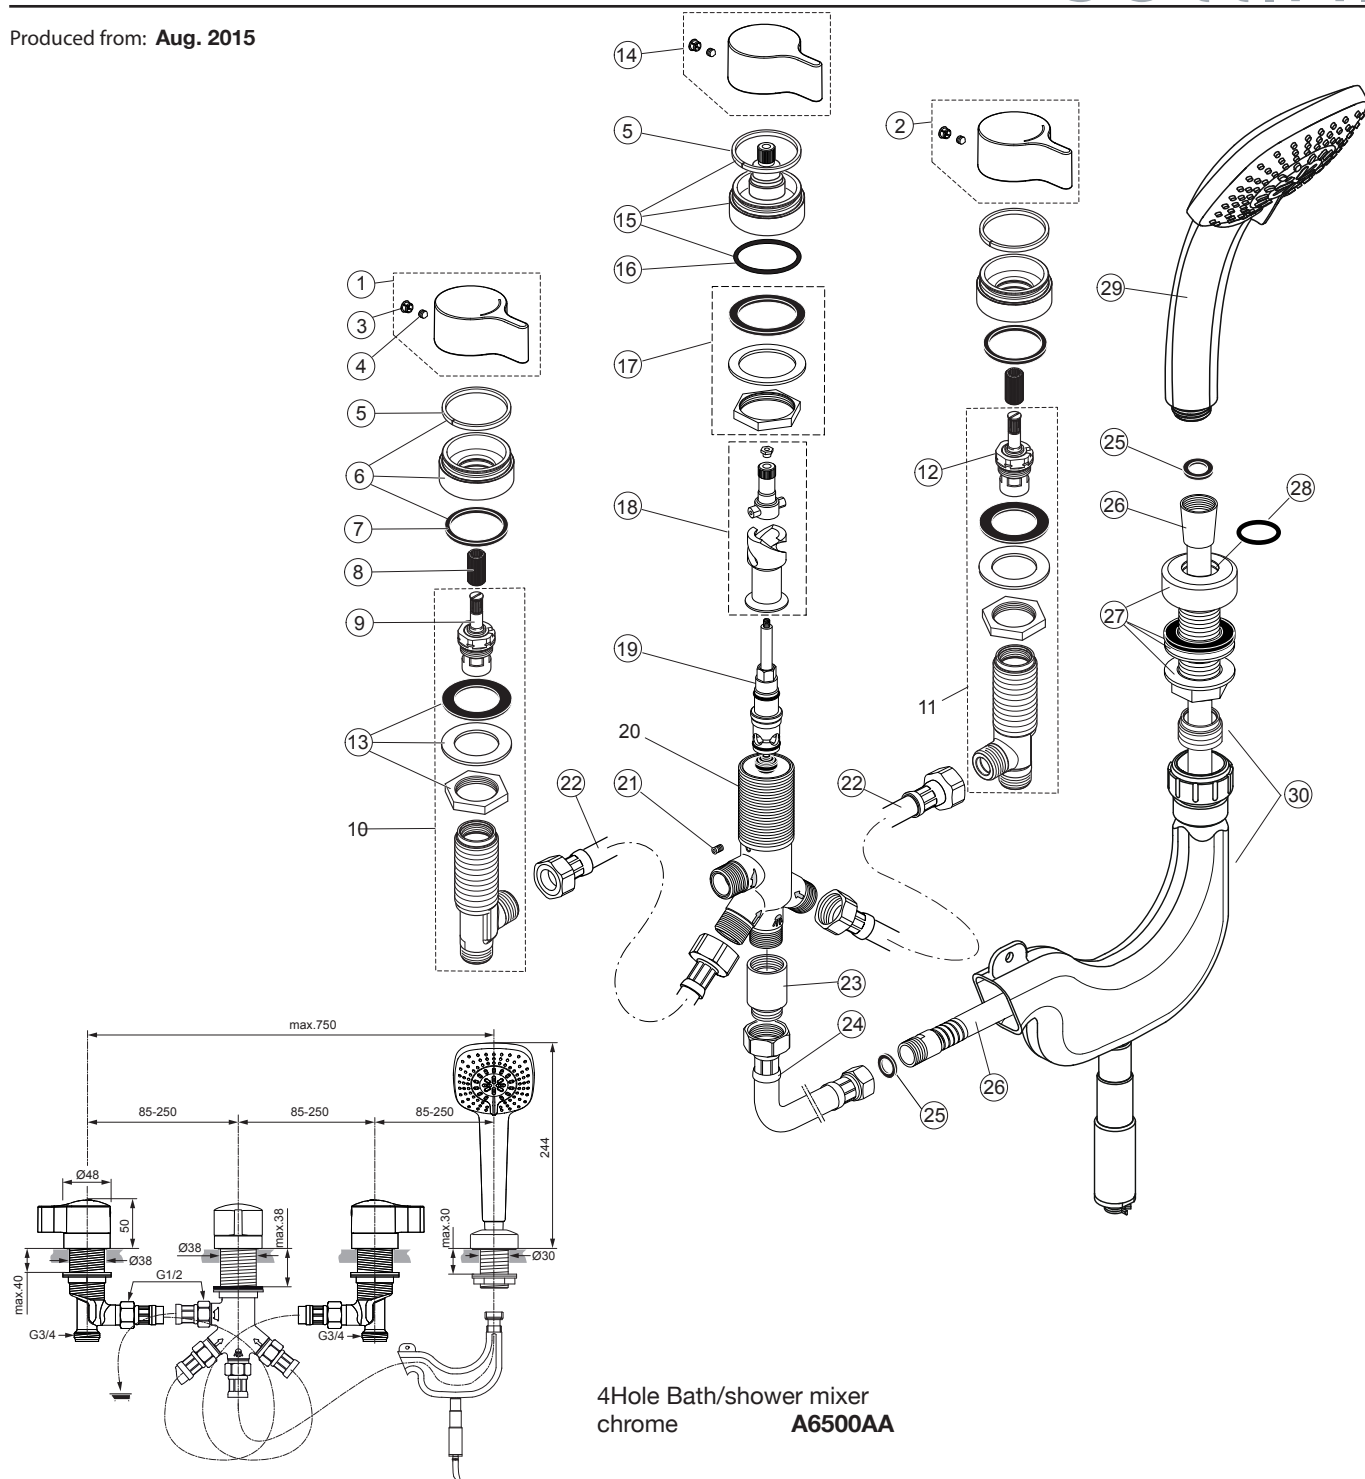

Produced from: Aug. 2015

4Hole Bath/shower mixer  
chrome  
**A6500AA**

Pos.	Description	Part-Number	Qty.	Pos.	Description	Part-Number	Qty.
1	Handle w. Logo Sottini - red	<b>A 861 009 AA</b>	1 Set	17	Fixation-set Diverter	<b>A 963 026 NU*</b>	1 Set
2	Handle w. Logo Sottini - blue	<b>A 861 010 AA</b>	1 Set	18	Spindle complete	<b>A 860 452 NU</b>	1 Set
3	Handle cap	<b>A 960 396 AA</b>	1 pcs	19	Diverter unit	<b>A 860 453 NU</b>	1 pcs
4	Thread pin M5x5 DIN914	<b>A 961 268 NU</b>	2 pcs	20	Body Diverter valve		
5	Gliding f. Handle	<b>A 962 143 NU*</b>	1 pcs	21	Thread pin M4x7 SW2	<b>A 962 371 NU</b>	1 pcs
6	Escutcheon with washer	<b>A 961 864 AA</b>	1 Set	22	Flex. hose G1/2 x G1/2	<b>H 960 312 NU</b>	1 pcs
7	Washer Ø 41 x 34 x 3	<b>A 960 499 NU</b>	1 pcs	23	Non-return valve complete	<b>H 960 184 NU</b>	1 pcs
8	Handle adapter	<b>N 042 677 NU</b>	2 pcs		Non-return valve DW15	<b>A 962 594 NU</b>	2 pcs
9	Headwork ( hot side )	<b>A 960 462 NU</b>	1 pcs	24	Flex. hose G1/2 x M15x1	<b>H 960 185 NU</b>	1 pcs
10	Side valve hot complete			25	Washer	<b>A 961 817 NU</b>	5 pcs
11	Side valve cold compete			26	Shower hose G1/2xM15x1	<b>H 960 440 AA</b>	1 pcs
12	Headwork ( cold side )	<b>A 961 010 NU</b>	1 pcs	27	Holder cpl. f. Handshower	<b>A 962 061 AA</b>	1 Set
13	Fixation-set Side valve	<b>A 963 026 NU*</b>	1 Set	28	O - Ring Ø 22 x 3	<b>A 960 239 NU</b>	1 pcs
14	Handle Diverter w/o Logo	<b>A 962 059 AA</b>	1 Set	29	Handshower complete	<b>F 961 048 AA</b>	1 pcs
15	Escutcheon complete	<b>A 962 060 AA</b>	1 Set	30	Hand-shower Drainage	<b>F 961 079 NU</b>	1 Set
16	O - Ring Ø37,77 x 2,62	<b>A 962 574 NU</b>	1 pcs				

\* Universal-Set (not all parts needed)