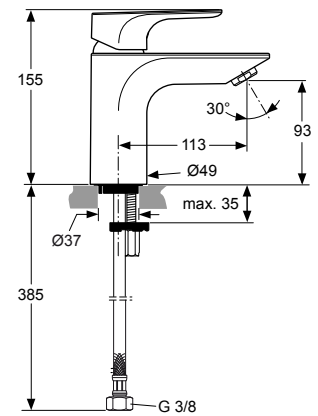

A5449AA, A5897AA

A5450AA

Oberflächen: AA - Chrom

Pos.	Bezeichnung	Art.-Nr.	Menge	Pos.	Bezeichnung	Art.-Nr.	Menge
1	Lever Complete	F960872AA	1 St.	12	O-Ring Ø10x2	A963495NU	2 St.
2	Gewindestift M5x6 DIN 914	A860603NU	1 St.	13	Adapter		
3	Verschlusskappe	B960473AA	1 St.	14	Armaturenkörper		
4	Griffadapter	A963372NU	1 St.	15	Luftsprudler M24x1 -A-	F960875AA	1 St.
5	Shroud	F960874AA	1 St.		Luftsprudler M24x1 - 5ltr/min	F960876AA	1 St.
6	O-Ring Ø28,3x1,78	A961667NU	2 St.	16	Bolzen M8x63		
7	Cartridge retaining Nut			17	Fixing Set	B960432NU	1 Set
8	O-Ring Ø35x3,2	A962715NU	1 St.	18	Zugstange komplett inklusive Pos. 20	A962341AA	1 St.
9	Multiport-cartridge	A962716NU	1 St.	19	Flexi tails G3/8, M8x1	A962370NU	1 St.
10	Manifold			20	Pop Up Waste Complete	A961172NU	1 St.
11	O-Ring Ø34,65x1,78	A962848NU	2 St.	21	Ab- und Überlaufgarnitur	A961230AA	1 St.