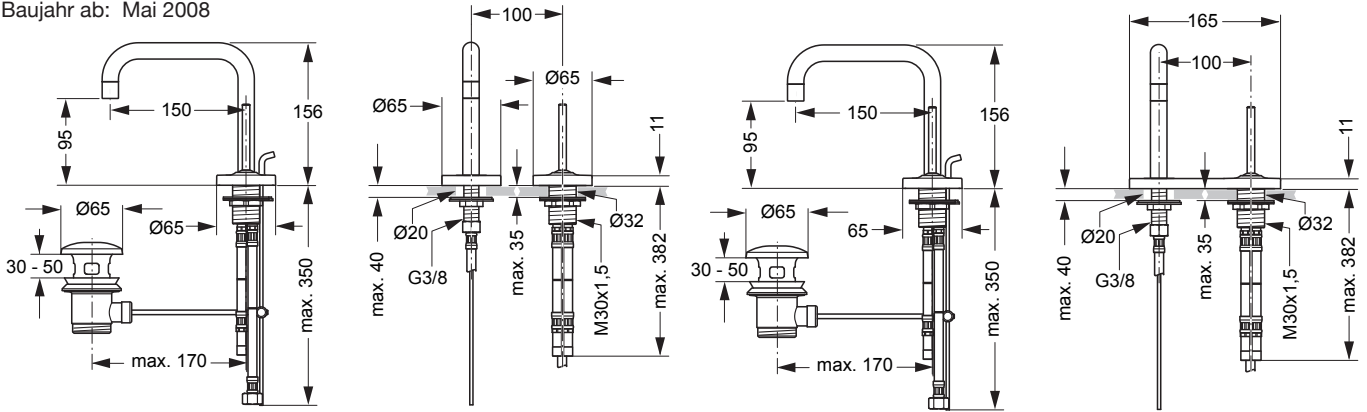

Baujahr ab: Mai 2008

**A4484AA**

**A4485AA + A4486AA**

Waschtischarmatur mit 2 Rosetten  
verchromt **A4484AA**

Waschtischarmatur mit  
1 St. Rosette abgerundet ( POS. 4 )  
verchromt **A4485AA**

Waschtischarmatur mit  
1 St. Rosette eckig ( POS. 5 )  
verchromt **A4486AA**

Pos.	Bezeichnung	Ersatzteil-Bestell-Nr.	Liefermenge	Pos.	Bezeichnung	Ersatzteil-Bestell-Nr.	Liefermenge
1	Griffstopfen mit Rot/Blau	<b>A 962 256 AA</b>	1 St.	14	Auslauf		
2	Gewindestift M5x10 SW2,5	<b>A 963 309 NU</b>	1 St.	15	Luftsprudler M17x1 innen	<b>A 961 474 AA</b>	1 St.
3	Rosette+Pos.10 / A4477	<b>A 962 257 AA</b>	1 St.	16	Rosette komplett	<b>A 962 265 AA</b>	1 St.
4	Rosette kpl. rund / A4478	<b>A 962 258 AA</b>	1 St.	17	O - Ring Ø4 x 1,5		
5	Rosette kpl. eckig / A4479	<b>A 962 259 AA</b>	1 St.	18	Isolierhülse		
6	Gleitring	<b>A 962 261 NU</b>	1 St.	19	Befestigungs-Set Auslauf	<b>A 962 342 NU</b>	1 Set
7	Griff Zus.-Stellung	<b>A 962 262 AA</b>	1 St.	20	Zugknopf mit Zugstange	<b>N 960 012 AA</b>	1 St.
8	Gewinding M28 x 1			21	Flex.-Schlauch M8x1-360lg	<b>A 962 419 NU</b>	1 St.
9	Kartusche 25mm JS	<b>A 962 263 NU</b>	1 St.	22	Flex.-Schl. M10x1- G3/8	<b>A 963 600 NU</b>	1 St.
10	O - Ring Ø 42,52 x 2,62	<b>A 960 331 NU</b>	1 Set	23	Klemmstück	<b>A 963 404 NU</b>	1 St.
11	Gehäuse M30 x 1,5			24	Ab- u. Überlauf kpl.	<b>A 961 230 AA</b>	1 St.
12	O - Ring Ø 42 x 2	<b>A 962 264 NU</b>	1 St.				
13	Befestigungs-Set	<b>A 962 677 NU</b>	1 Set				