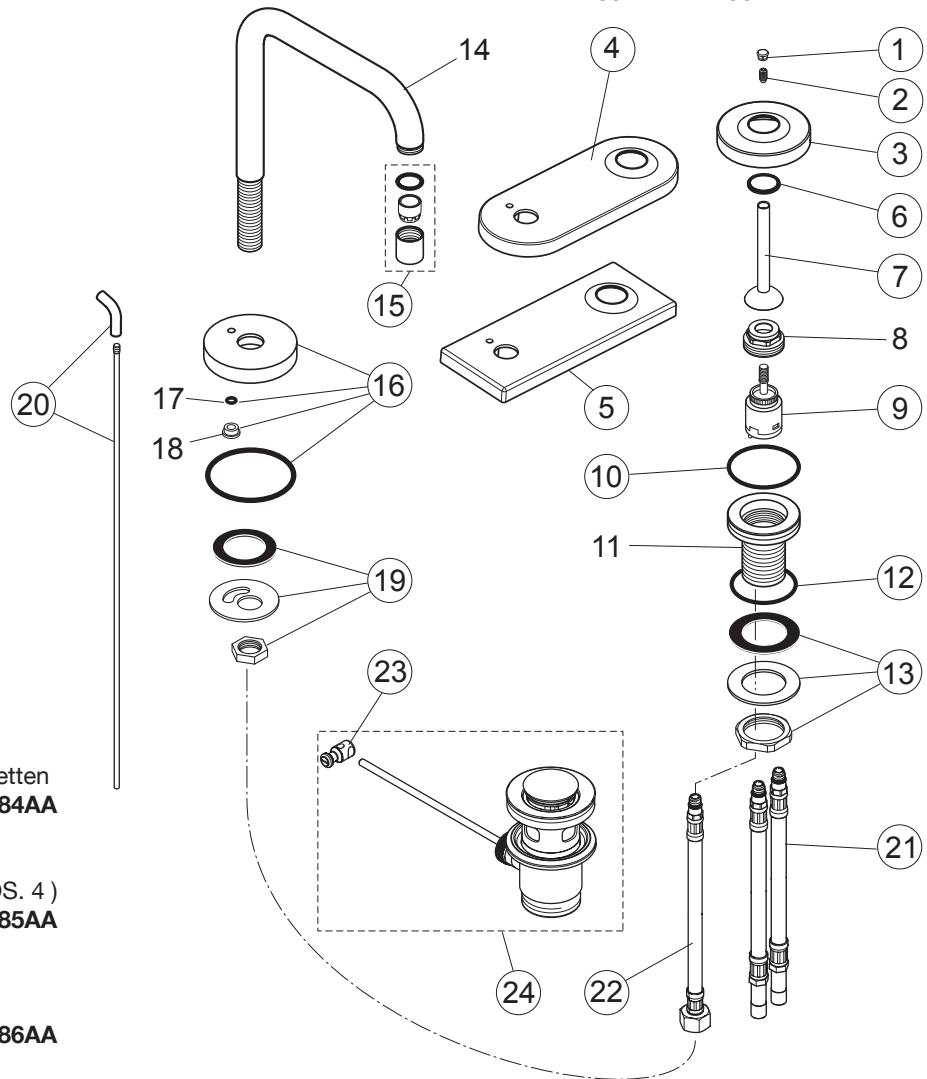

Baujahr ab: Mai 2008

**A4484AA**

**A4485AA + A4486AA**

Waschtischarmatur mit 2 Rosetten  
verchromt **A4484AA**

Waschtischarmatur mit  
1 St. Rosette abgerundet ( POS. 4 )  
verchromt **A4485AA**

Waschtischarmatur mit  
1 St. Rosette eckig ( POS. 5 )  
verchromt **A4486AA**

Pos.	Bezeichnung	Ersatzteil-Bestell-Nr.	Liefermenge	Pos.	Bezeichnung	Ersatzteil-Bestell-Nr.	Liefermenge
1	Griffstopfen mit Rot/Blau	<b>A 962 256 AA</b>	1 St.	14	Auslauf		
2	Gewindestift M5x10 SW2,5	<b>A 963 309 NU</b>	1 St.	15	Luftsprudler M17x1 innen	<b>A 961 474 AA</b>	1 St.
3	Rosette+Pos.10 / A4477	<b>A 962 257 AA</b>	1 St.	16	Rosette komplett	<b>A 962 265 AA</b>	1 St.
4	Rosette kpl. rund / A4478	<b>A 962 258 AA</b>	1 St.	17	O - Ring Ø4 x 1,5		
5	Rosette kpl. eckig / A4479	<b>A 962 259 AA</b>	1 St.	18	Isolierhülse		
6	Gleitring	<b>A 962 261 NU</b>	1 St.	19	Befestigungs-Set Auslauf	<b>A 962 342 NU</b>	1 Set
7	Griff Zus.-Stellung	<b>A 962 262 AA</b>	1 St.	20	Zugknopf mit Zugstange	<b>N 960 012 AA</b>	1 St.
8	Gewinding M28 x 1			21	Flex.-Schlauch M8x1-360lg	<b>A 962 419 NU</b>	1 St.
9	Kartusche 25mm JS	<b>A 962 263 NU</b>	1 St.	22	Flex.-Schl. M10x1- G3/8	<b>A 963 600 NU</b>	1 St.
10	O - Ring Ø 42,52 x 2,62	<b>A 960 331 NU</b>	1 Set	23	Klemmstück	<b>A 963 404 NU</b>	1 St.
11	Gehäuse M30 x 1,5			24	Ab- u. Überlauf kpl.	<b>A 961 230 AA</b>	1 St.
12	O - Ring Ø 42 x 2	<b>A 962 264 NU</b>	1 St.				
13	Befestigungs-Set	<b>A 962 677 NU</b>	1 Set				