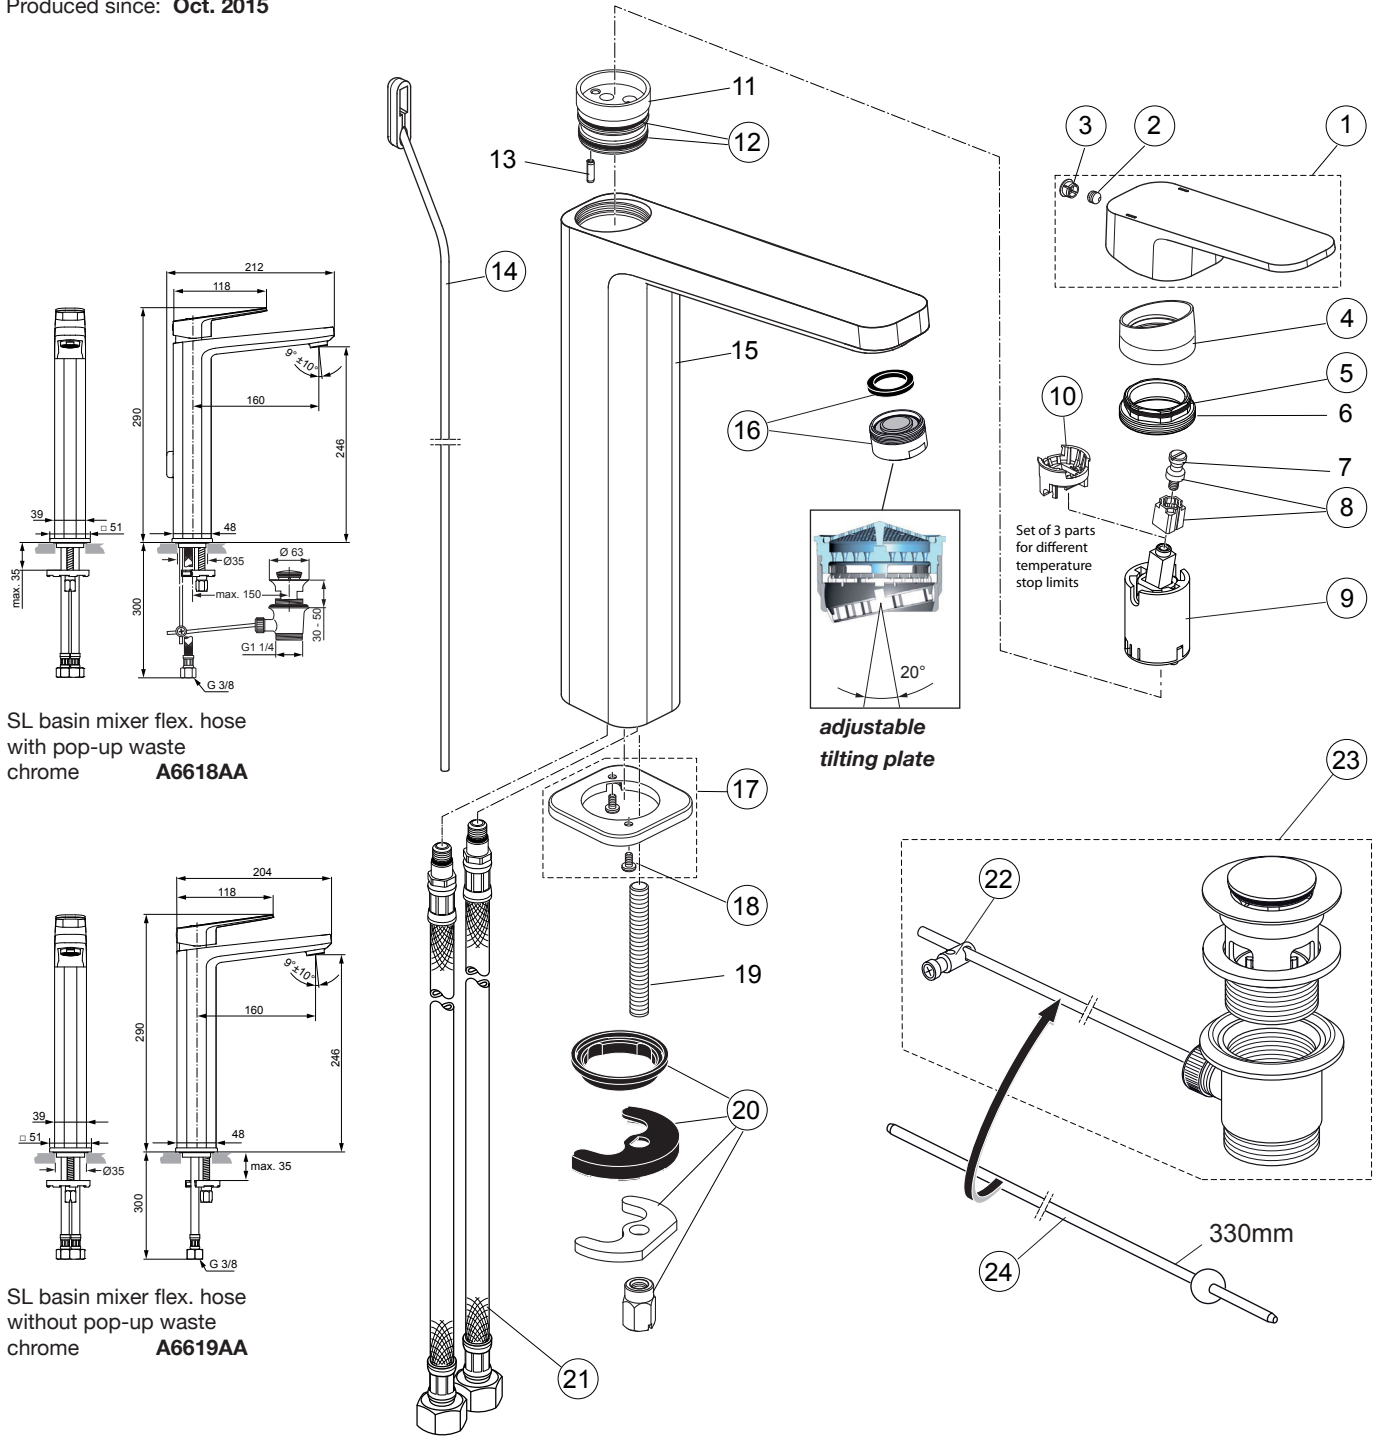

Produced since: Oct. 2015

Pos.	Description	Part-Number	Qty.	Pos.	Description	Part-Number	Qty.
1	Lever cpl. with Logo Sottini	<b>A 861 027 AA</b>	1 Set	13	Clamping pin		
2	Thread pin M5x6 DIN914	<b>A 860 603 NU</b>	1 pcs	14	Lift rod complete	<b>A 960 654 AA</b>	1 Set
3	Handle cap	<b>A 960 396 AA</b>	1 pcs	15	Body		
4	Cover cap	<b>A 860 891 AA</b>	1 pcs	16	Aerator M24x1 - 5ltr/min	<b>F 960 876 AA</b>	1 pcs
5	O - Ring Ø 25 x 1,5	<b>A 962 496 NU</b>	1 pcs	17	Escutcheon + screws	<b>A 860 893 AA</b>	1 Set
6	Thread ring M33x1			18	Srew M3 x 6 Din 85	<b>A 960 342 NU*</b>	1 Set
7	Handle srew M4			19	Bolt M8x63		
8	Lever adapter + screw	<b>A 860 892 NU</b>	1 Set	20	Fixation kit	<b>A 964 520 NU*</b>	1 Set
9	Cartridge Kerox Ø28 + Pos7	<b>F 960 855 NU</b>	1 Set	21	Flex. hose M8x1-G3/8-420	<b>F 960 986 NU</b>	1 pcs
10	Hot water limiter - 3 parts	<b>B 961 088 NU</b>	1 Set	22	Bracket	<b>A 961 172 NU</b>	1 pcs
11	Manifold			23	Pop-up waste complete	<b>A 961 230 AA</b>	1 Set
12	O - Ring Ø 26,7 x 1,78	<b>A 962 825 NU</b>	1 pcs	24	Pop-up bar 330mm long	<b>A 960 200 AA</b>	1 pcs

\*Universal set (not all parts needed)