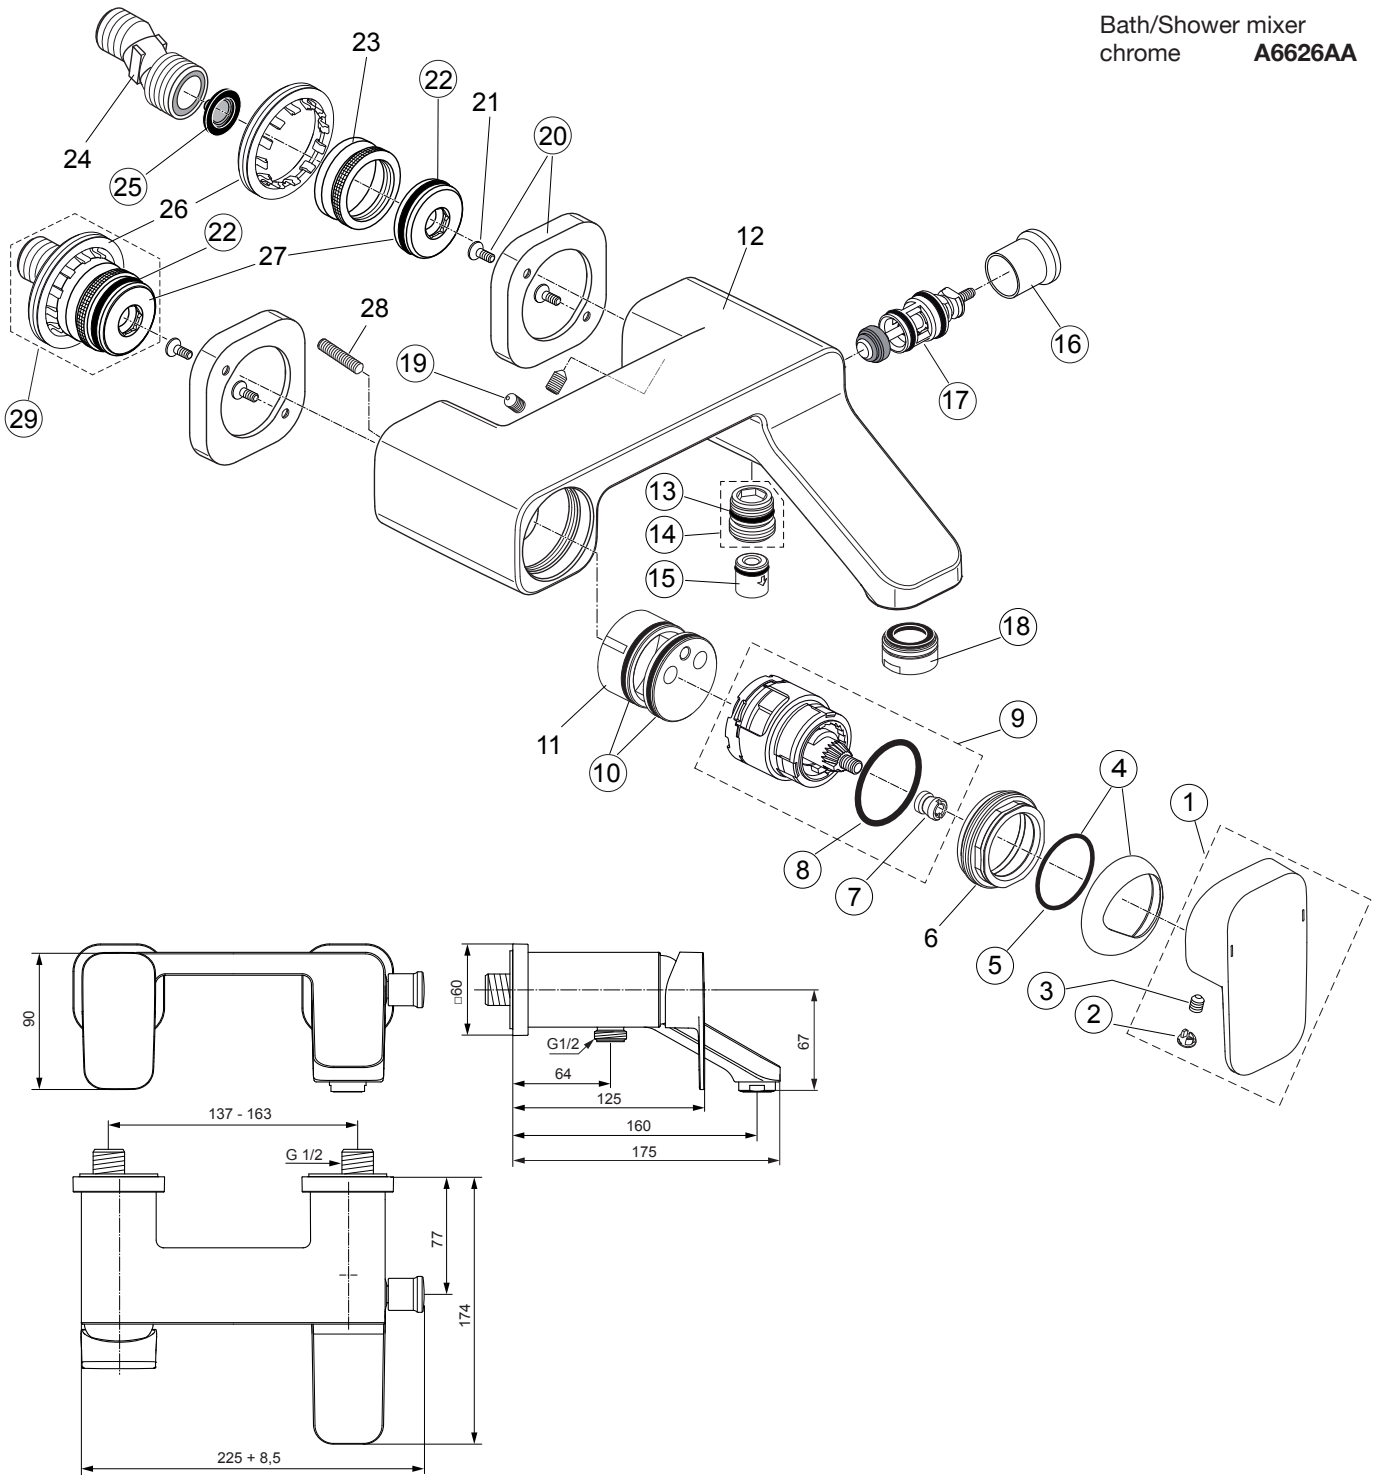

Produced from: Oct. 2015

Bath/Shower mixer  
chrome **A6626AA**

Pos.	Description	Part-Number	Qty.	Pos.	Description	Part-Number	Qty.
1	Lever cpl. with red/blue	<b>A 861 030 AA</b>	1 Set	16	Pull knob	<b>A 963 537 AA</b>	1 pcs
2	Handle cap	<b>B 960 473 AA</b>	1 pcs	17	Diverter complete	<b>A 860 780 AA</b>	1 pcs
3	Thread pin M5x6 DIN914	<b>A 860 603 NU</b>	1 pcs	18	Aerator M24X1	<b>A 961 132 AA</b>	1 pcs
4	Cover cap with o-ring	<b>F 960 874 AA</b>	1 Set	19	Thread pin M6x10 DIN914	<b>A 962 857 NU</b>	1 pcs
5	O - ring Ø 28,3 x 1,78	<b>A 961 667 NU</b>	2 pcs	20	Escutcheon + Pos.18	<b>A 860 927 AA</b>	1 Set
6	Thread ring M43 x 1,5			21	Countersunk screw M4x10		
7	Handle adapter	<b>A 963 372 NU</b>	1 pcs	22	O - ring Ø 28 x 3	<b>A 960 071 NU</b>	2 pcs
8	O - ring Ø 35 x 3,2	<b>A 962 715 NU</b>	1 pcs	23	Lock nut G3/4		
9	Cartridge Multiport cpl.	<b>A 962 716 NU</b>	1 Set	24	S-Connector		
10	O - ring Ø 33,05 x 1,78	<b>A 860 926 NU</b>	2 pcs	25	Ring / strainer (screen)	<b>A 962 595 NU</b>	2 pcs
11	Manifold			26	Plastic ring for escutcheon		
12	Body			27	Coupling nut G3/4		
13	O - ring Ø 17 x 2	<b>A 961 810 NU</b>	2 pcs	28	Thread pin M5x25 DIN914		
14	Nipple G1/2 cpl.	<b>A 963 651 NU</b>	1 Set	29	S-Connector cpl.	<b>F 961 128 NU</b>	1 Set
15	Non-return valve DW15	<b>A 962 594 NU</b>	2 pcs				