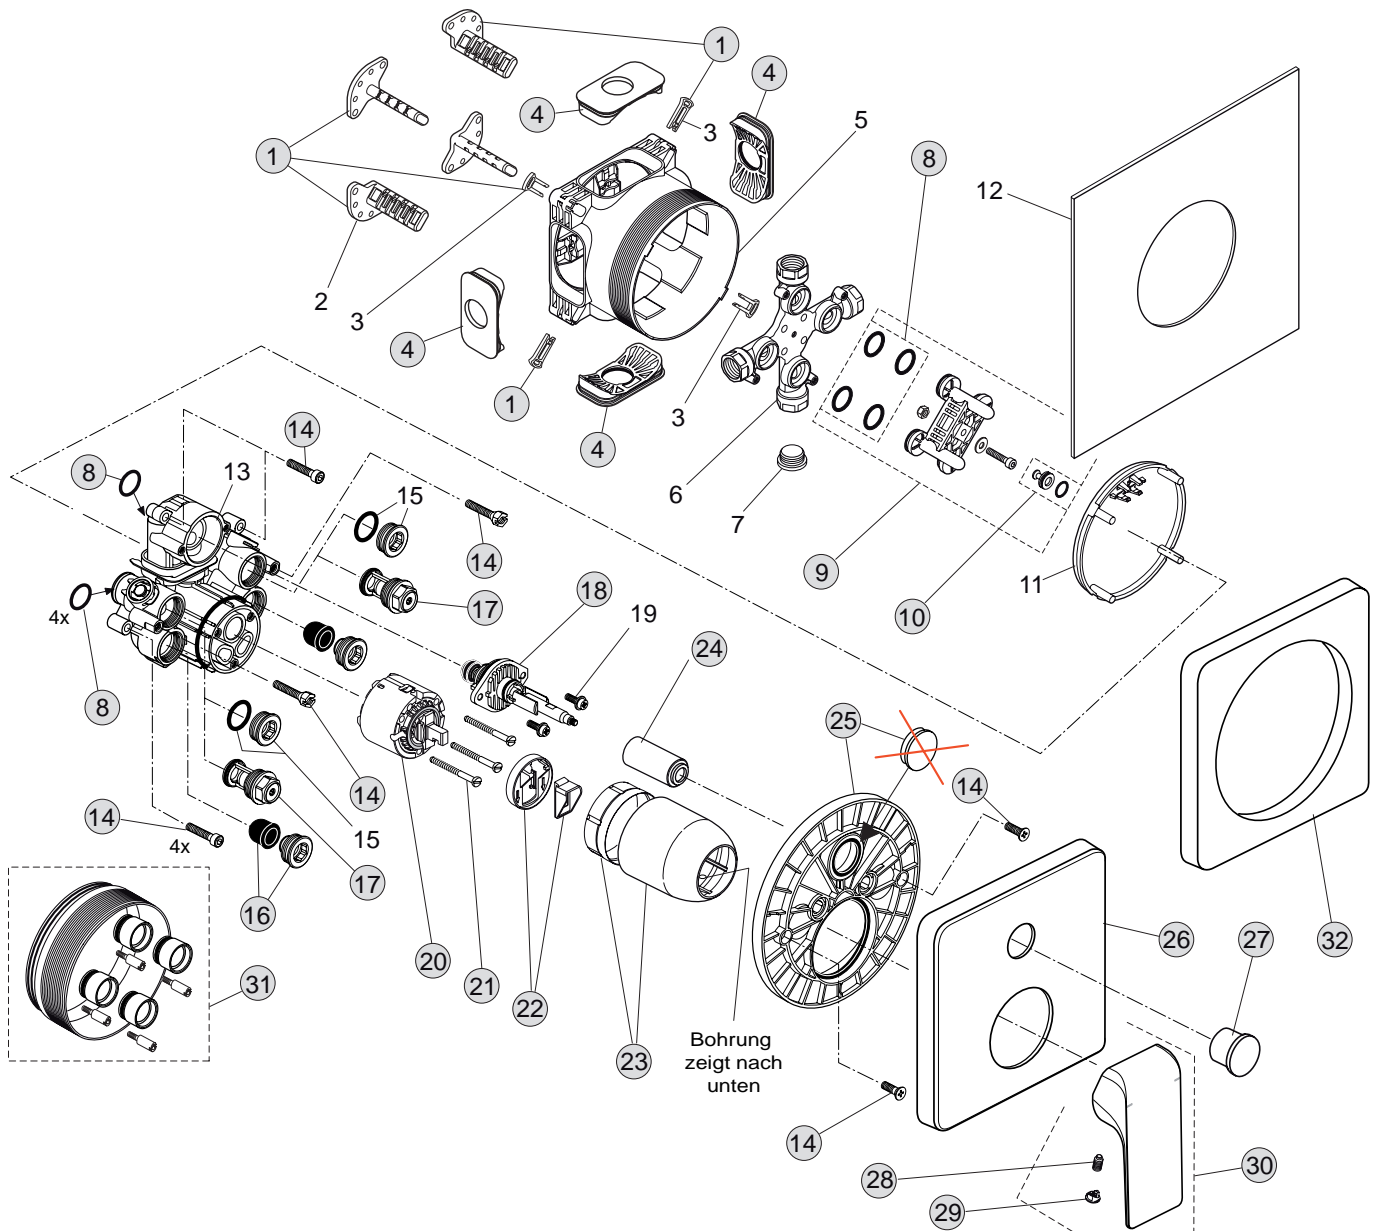

Baujahr: ab Dezember 2013

Oberflächen

AA Chrom

Produkt

Badearmatur UP Bausatz 2

Artikel-Nr.

A6853AA

Durchfluss bei 3 bar

25,3/ 23,4 Liter

Pos.	Bezeichnung	Ersatzteil- Bestell-Nummer	Liefermenge
1	Versteller für Einbautiefe mit Riegel	A963131NU	1 Set
2	Höhenversteller		
3	Riegel (in Pos. 1 beinhaltet)		
4	Seitendichtung	A963132NU	1 Set
5	Unterputz-Box		
6	Kreuz		
7	Stopfen G1/2		
8	O-Ring Ø17x2,5	A963143NU	1 Set
9	Spüleinsatz komplett mit O-Ringen und Scheiben	A963146NU	1 Set
10	Absperrstopfen mit O-Ring Ø12x1,5	A963147NU	1 St.
11	Deckel für UP-Box		
12	Vlies für UP-Box		
13	Armaturenkörper		
14	Schraubenset komplett	A960890NU	1 Set
15	Absperrstopfen mit O-Ring Ø12x1,5		
16	Geräuschkämpfer komplett	A960891NU	1 St.
17	Absperrventil komplett	A960706NU	2 St.
18	Umschalter komplett	A963443NU	1 St.
19	Schraube M4x12		
20	Kartusche Ø47 mm	A960500NU	1 St.
21	Zylinderschraube M4 x 41,7	A963335NU	3 St.
22	Volumenschlag komplett	A860700NU	1 Set
23	Abdeckkappe für Kartusche	A960893AA	1 St.
24	Abdeckkappe für Umschaltung	A960894AA	1 St.
25	Rosettenhalter komplett	A960895NU	1 Set
26	Rosette Bade/Brause UP (quadratisch)	A962394AA	1 St.
27	Zugknopf M4	A963537AA	1 St.
28	Gewindestift M5 x 10 DIN915	A963309NU	1 St.
29	Verschlusskappe	B960473AA	1 St.
30	Griffhebel komplett	F960984AA	1 St.
31	Verlängerungsset 20 mm	A960704NU	1 Set
	Verlängerungsset 40 mm	A962476NU	1 Set
32	Distanzrahmen	A962475AA	1 St.