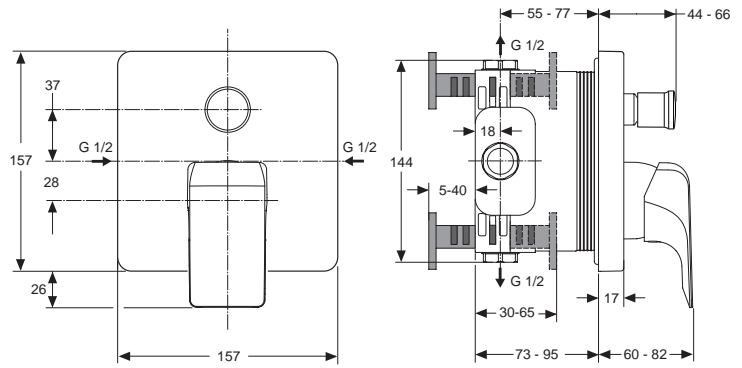

Baujahr: ab Dezember 2013

Oberflächen

AA Chrom

Produkt

Badearmatur UP Bausatz 2

Artikel-Nr.

A6853AA

Durchfluss bei 3 bar

25,3/ 23,4 Liter

Pos.	Bezeichnung	Ersatzteil- Bestell-Nummer	Liefermenge
1	Versteller für Einbautiefe mit Riegel	A963131NU	1 Set
2	Höhenversteller		
3	Riegel (in Pos. 1 beinhaltet)		
4	Seitendichtung	A963132NU	1 Set
5	Unterputz-Box		
6	Kreuz		
7	Stopfen G1/2		
8	O-Ring Ø17x2,5	A963143NU	1 Set
9	Spüleinsatz komplett mit O-Ringen und Scheiben	A963146NU	1 Set
10	Absperrstopfen mit O-Ring Ø12x1,5	A963147NU	1 St.
11	Deckel für UP-Box		
12	Vlies für UP-Box		
13	Armaturenkörper		
14	Schraubenset komplett	A960890NU	1 Set
15	Absperrstopfen mit O-Ring Ø12x1,5		
16	Geräuschkämpfer komplett	A960891NU	1 St.
17	Absperrventil komplett	A960706NU	2 St.
18	Umschalter komplett	A963443NU	1 St.
19	Schraube M4x12		
20	Kartusche Ø47 mm	A960500NU	1 St.
21	Zylinderschraube M4 x 41,7	A963335NU	3 St.
22	Volumenschlag komplett	A860700NU	1 Set
23	Abdeckkappe für Kartusche	A960893AA	1 St.
24	Abdeckkappe für Umschaltung	A960894AA	1 St.
25	Rosettenhalter komplett	A960895NU	1 Set
26	Rosette Bade/Brause UP (quadratisch)	A962394AA	1 St.
27	Zugknopf M4	A963537AA	1 St.
28	Gewindestift M5 x 10 DIN915	A963309NU	1 St.
29	Verschlusskappe	B960473AA	1 St.
30	Griffhebel komplett	F960984AA	1 St.
31	Verlängerungsset 20 mm	A960704NU	1 Set
	Verlängerungsset 40 mm	A962476NU	1 Set
32	Distanzrahmen	A962475AA	1 St.